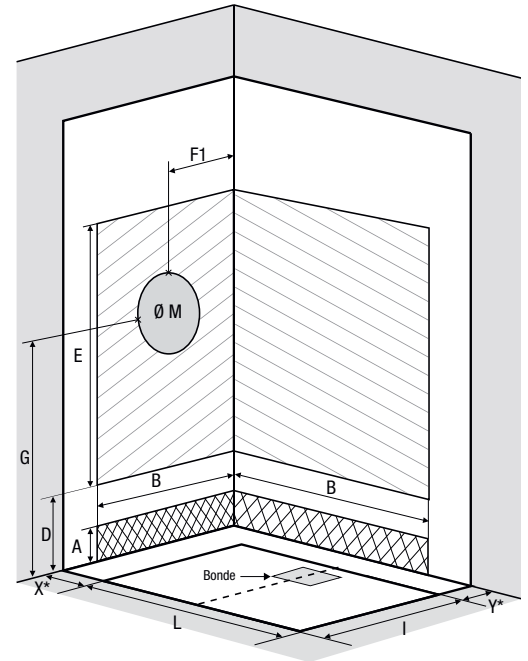

(Ausführung mit Siebdruck, Öffnung links = Siebdruck an der Innenseite der Tür)

* Linke und rechte Seite dürfen zusammen 38,5 cm nicht überschreiten

DESIGN: Gemischte Ausführung

Mit Armaturenaufsatz mit integrierter Abstellfläche für Duschtensilien, zur Befestigung an einer der mittelhohen Rückwände

Montagemöglichkeiten

Kinemagic Design						Ausführung					
Größe	Türausführung			Einstiegsbreite	Armaturen Position	Hohe	Hohe	Gemischte	Gemischte	Halbhohe	Halbhohe
	2 Schwenktüren	Schiebetür	offen			Ecke	Nische	Ecke	Nische	Ecke	Nische
100 x 69/79/89	✓		-	60cm	Stirnseite	✓	✓	✓	✓	✓	✓
100 x 69/79/89	✓		-	60cm	Stirn- & Längsseite					✓	✓
100 x 69/79/89		✓	-	39cm	Stirnseite	✓	✓	✓	✓	✓	✓
100 x 69/79/89		✓	-	39cm	Stirn- & Längsseite					✓	✓
120 x 69/79/89	✓		-	60cm	Stirnseite	✓	✓	✓	✓	✓	✓
120 x 69/79/89	✓		-	60cm	Stirn- & Längsseite					✓	✓
120 x 69/79/89		✓	-	49cm	Stirnseite	✓	✓	✓	✓	✓	✓
120 x 69/79/89		✓	-	49cm	Stirn- & Längsseite					✓	✓
140 x 69/79/89	-	✓		59cm	Stirnseite	✓	✓	✓	✓	✓	✓
140 x 69/79/89	-	✓		59cm	Stirn- & Längsseite					✓	✓
140 x 69/79/89	-		✓	52,5cm	Stirnseite	✓	✓	✓	✓	✓	✓
140 x 69/79/89	-		✓	52,5cm	Stirn- & Längsseite					✓	✓
160 x 69/79/89	-	✓		69cm	Stirnseite	✓	✓	✓	✓	✓	✓
160 x 69/79/89	-	✓		69cm	Stirn- & Längsseite					✓	✓
160 x 69/79/89	-		✓	62,5cm	Stirnseite	✓	✓	✓	✓	✓	✓
160 x 69/79/89	-		✓	62,5cm	Stirn- & Längsseite					✓	✓
170 x 69/79/89	-	✓		74cm	Stirnseite	✓	✓	✓	✓	✓	✓
170 x 69/79/89	-	✓		74cm	Stirn- & Längsseite					✓	✓
170 x 69/79/89	-		✓	72,5cm	Stirnseite	✓	✓	✓	✓	✓	✓
170 x 69/79/89	-		✓	72,5cm	Stirn- & Längsseite					✓	✓

Alle Versionen lassen sich links- & rechtsseitig montieren

Vor der Installation

KINEMAGIC ROYAL+ / ROYAL / DESIGN: Hohe Ausführung

Kinemagic Royal+ / Royal

Kinemagic Design

*X+Y dürfen nicht mehr als 38,5 cm betragen