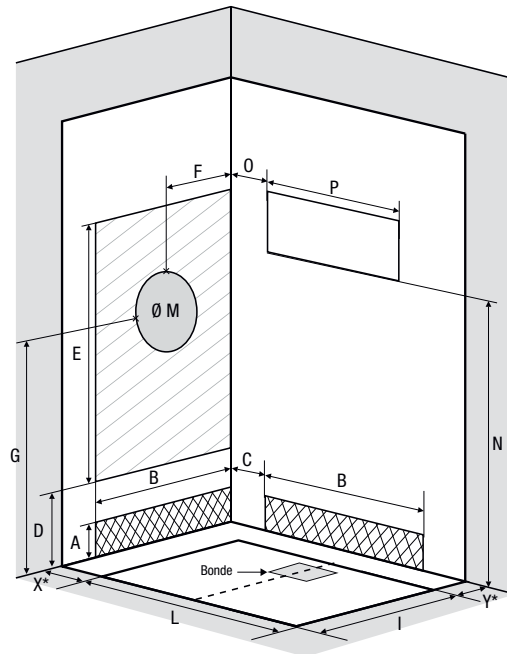

Vor der Installation

KINEMAGIC DESIGN: Gemischte Ausführung

*X+Y dürfen nicht mehr als 38,5 cm betragen

Abmessungen in cm	Breite			Länge					
	70	80	90	100	120	140	160	170	
Abmessungen der Duschwanne	B = 66	B = 76	B = 86	L = 96	L = 116	L = 136	L = 156	L = 166	
Abflusshöhe (Duschwanne auf einstellbaren Sockelfüßen)	3 bis 8			3 bis 8					
Abflusshöhe (bodengleiche Duschwanne)	-3			-3					
Höhe des Abflussbereichs (Duschwanne auf einstellbaren Sockelfüßen)	A	5 bis 10			5 bis 10				
Höhe des Abflussbereichs (bodengleiche Duschwanne)		-1			-1				
Breite des Abflussbereichs / Breite des Zuflussbereichs	B	62+Y	72+Y	82+Y	83	103	123	143	153
Position Abflussbereich / Position Zuflussbereich	C	-			6+X				
Mindesthöhe des Zuflusses (Duschwanne auf einstellbaren Sockelfüßen)	D	20			20				
Mindesthöhe des Zuflusses (bodengleiche Duschwanne)		10			10				
Höhe des Zuflussbereichs	E	180			68				
Position der Mischbatterie	F	37+Y			-				
Höhe bis Mitte Mischbatterie (Duschwanne auf einstellbaren Sockelfüßen)	G	111,5 bis 116,5			111,5 bis 116,5				
Höhe bis Mitte Mischbatterie (bodengleiche Duschwanne)		105,5			105,5				
Einbaubereich für Mischbatterie Kabine	M	Ø 30			Ø 30				
Höhe bis Fensterbereich (Duschwanne auf einstellbaren Sockelfüßen)	N	87 bis 92			87 bis 92				
Höhe bis Fensterbereich (bodengleiche Duschwanne)		81			81				
Position Fensterbereich	O	-			7+X				
Breite Fensterbereich	P	-			82	102	122	142	152