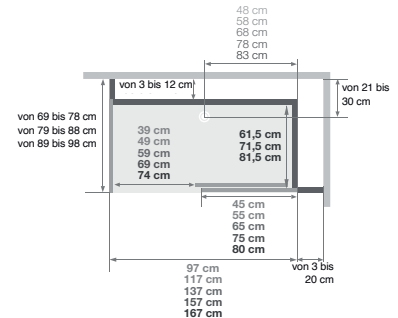

Kinemagic Design: Gemischte Ausführung

- Abflusshöhe bei Montage ohne einstellbare Sockelfüße: - 3 cm (Einbau des Abflusses auf 7,5 cm)
- Abflusshöhe bei Montage mit einstellbaren Sockelfüßen: 3 - 8 cm

Nischenausführung, gemischt

Installation wahlweise links/rechts

Eckausführung, gemischt

Installation wahlweise links/rechts

Offene Ausführung

Offene Ausführung

Schiebetür

Schiebetür

* Linke und rechte Seite dürfen zusammen 38,5 cm nicht überschreiten

Kinemagic Design: Gemischte Nischenausführung - Version mit mechanischer Mischbatterie - Schiebetür

DESIGN: Hohe Ausführung

Kinemagic Design: Hohe Nischenausführung - Version mit mechanischer Mischbatterie - Schiebetür - Glas mit mattiertem Mittelteil

(Ausführung mit Siebdruck, Öffnung links = Siebdruck an der Innenseite der Tür)

* Linke und rechte Seite dürfen zusammen 38,5 cm nicht überschreiten

DESIGN: Gemischte Ausführung

Mit Armaturenaufsatz mit integrierter Abstellfläche für Duschtensilien, zur Befestigung an einer der mittelhohen Rückwände