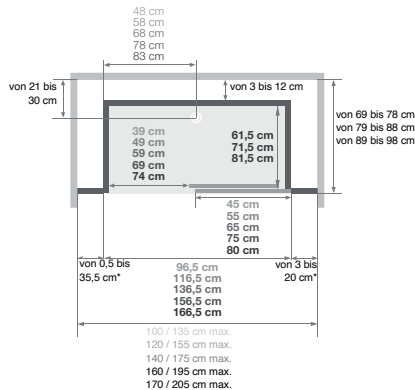

Kinemagic Design: Gemischte Ausführung

- Abflusshöhe bei Montage ohne einstellbare Sockelfüße: - 3 cm (Einbau des Abflusses auf 7,5 cm)
- Abflusshöhe bei Montage mit einstellbaren Sockelfüßen: 3 - 8 cm

Nischenausführung, gemischt

Installation wahlweise links/rechts

Eckausführung, gemischt

Installation wahlweise links/rechts

Offene Ausführung

Offene Ausführung

Schiebetür

Schiebetür

* Linke und rechte Seite dürfen zusammen 38,5 cm nicht überschreiten

Kinemagic Design: Gemischte Nischenausführung - Version mit mechanischer Mischbatterie - Schiebetür

DESIGN: Hohe Ausführung

Kinemagic Design: Hohe Nischenausführung - Version mit mechanischer Mischbatterie - Schiebetür - Glas mit mattiertem Mittelteil

(Ausführung mit Siebdruck, Öffnung links = Siebdruck an der Innenseite der Tür)

* Linke und rechte Seite dürfen zusammen 38,5 cm nicht überschreiten

DESIGN: Gemischte Ausführung

Mit Armaturenaufsatz mit integrierter Abstellfläche für Duschtensilien, zur Befestigung an einer der mittelhohen Rückwände