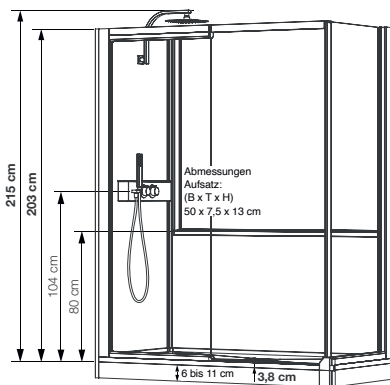

Offene Ausführung

Schiebetür

Schiebetür

(Ausführung mit Siebdruck, Öffnung links = Siebdruck an der Innenseite der Tür)

- Abflusshöhe bei Montage ohne einstellbare Sockelfüße: - 3 cm (Einbau des Abflusses auf 7,5 cm)
- Abflusshöhe bei Montage mit einstellbaren Sockelfüßen: 3 - 8 cm

(Ausführung mit Siebdruck, Öffnung links = Siebdruck an der Innenseite der Tür)

* Linke und rechte Seite dürfen zusammen 38,5 cm nicht überschreiten

DESIGN: Gemischte Ausführung

Mit Armaturenaufsatz mit integrierter Abstellfläche für Duschtensilien, zur Befestigung an einer der mittelhohen Rückwände

Eckausführung, gemischt Installation wahlweise links/rechts

- Abflusshöhe bei Montage ohne einstellbare Sockelfüße: - 3 cm (Einbau des Abflusses auf 7,5 cm)
- Abflusshöhe bei Montage mit einstellbaren Sockelfüßen: 3 - 8 cm

Offene Ausführung

Offene Ausführung

Schiebetür

Schiebetür

(Ausführung mit Siebdruck, Öffnung links = Siebdruck an der Innenseite der Tür)

(Ausführung mit Siebdruck, Öffnung links = Siebdruck an der Innenseite der Tür)