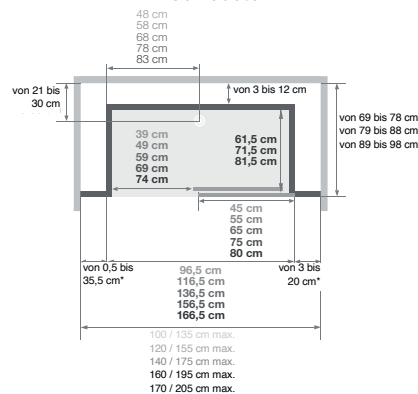

(Ausführung mit Siebdruck, Öffnung links = Siebdruck an der Innenseite der Tür)

* Linke und rechte Seite dürfen zusammen 38,5 cm nicht überschreiten

DESIGN: Gemischte Ausführung

Mit Armaturenaufsatz mit integrierter Abstellfläche für Duschtensilien, zur Befestigung an einer der mittelhohen Rückwände

Eckausführung, gemischt Installation wahlweise links/rechts

- Abflusshöhe bei Montage ohne einstellbare Sockelfüße: - 3 cm (Einbau des Abflusses auf 7,5 cm)
- Abflusshöhe bei Montage mit einstellbaren Sockelfüßen: 3 - 8 cm

Offene Ausführung

Offene Ausführung

Schiebetür

Schiebetür

(Ausführung mit Siebdruck, Öffnung links = Siebdruck an der Innenseite der Tür)

(Ausführung mit Siebdruck, Öffnung links = Siebdruck an der Innenseite der Tür)

DESIGN: Hohe Ausführung

Mechanische Mischbatterie

Nischenausführung

Abmessungen in cm	Schiebetür		2 Schwenktüren	
	Klarglas	Glas mit mattiertem Mittelteil	Klarglas	Glas mit mattiertem Mittelteil
100/135 x 69/86	Ausführungen 100 und 120 mit Schiebetür auf Anfrage erhältlich.		KT1007NHPTN2XDFE	KT1007NHPDB2XDFJ
100/135 x 79/96			KT1008NHPTN2XDFD	KT1008NHPDB2XDFI
100/135 x 89/106			KT1009NHPTN2XDFC	KT1009NHPDB2XDFH
120/155 x 69/86			KT1207NHPTN2XDFC	KT1207NHPDB2XDFH
120/155 x 79/96			KT1208NHPTN2XDFF	KT1208NHPDB2XDFG
120/155 x 89/106			KT1209NHPTN2XDFA	KT1209NHPDB2XDFE
140/175 x 69/86	KT1407NHCTN2XDFI	KT1407NHCTN2XDF6	Offene Ausführungen ohne Schiebetür in 140, 160 und 170 auf Anfrage erhältlich.	
140/175 x 79/96	KT1408NHCTN2XDF0	KT1408NHCTN2XDF5		
140/175 x 89/106	KT1409NHCTN2XDFZ	KT1409NHCTN2XDF4		
160/195 x 69/86	KT1607NHCTN2XDFZ	KT1607NHCTN2XDF4		
160/195 x 79/96	KT1608NHCTN2XDFF	KT1608NHCTN2XDF3		
160/195 x 89/106	KT1609NHCTN2XDFF	KT1609NHCTN2XDF2		
170/205 x 69/86	KT1707NHCTN2XDFF	KT1707NHCTN2XDF3	Offene Ausführungen ohne Schiebetür in 140, 160 und 170 auf Anfrage erhältlich.	
170/205 x 79/96	KT1708NHCTN2XDFF	KT1708NHCTN2XDF2		
170/205 x 89/106	KT1709NHCTN2XDFF	KT1709NHCTN2XDF1		