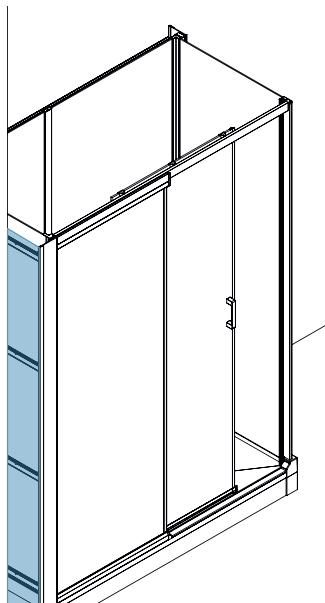

Optionen KINEMAGIC DESIGN

Montageschiene mit Überstand für hohe und gemischte Ausführungen (Erlaubt es, die Dusche breiter zu installieren als die alte Badewanne. Die blaue Zone wird mit Wandpaneelen verkleidet). Überstand max. 30 cm*

KINRAILO1

Info: Ideal für den Einbau eines schmalen Schanks neben der Dusche