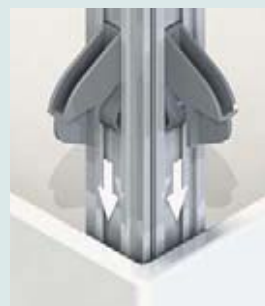

Neuerungen für den optimierten Einbau

Rückwände

Versteifung der beiden Rückwände an der Längsseite der Duschwanne bei hohen Ausführungen

Vereinfachter Einbau

- Das Montagesystem wurde vollständig überarbeitet. Die Rückwände werden mittels horizontaler Trägerprofile an der Wand befestigt. Die Befestigungswinkel können überall am Profil verschraubt werden. Aufwendiges Maßnehmen entfällt.

- Um die Positionierung von Eckprofilen und die Ausrichtung von hohen Ausführungen zu erleichtern, wurden Klemmen hinzugefügt. Mit ihnen können die Profile an der Duschwanne arretiert werden.

- Dank Dichtungen mit Blockier-Funktion können die Rückwände ohne Schrauben montiert werden.

Neue gemischte und halbhohe Ausführungen

Der technische Randbereich wurde bei gemischten und halbhoher Ausführungen vergrößert, was einen größeren Abstand zur Wand ermöglicht (3 cm bis maximal 20 cm, je nach Seite). Platzsparendere Profile mit verstecktem Befestigungssystem.