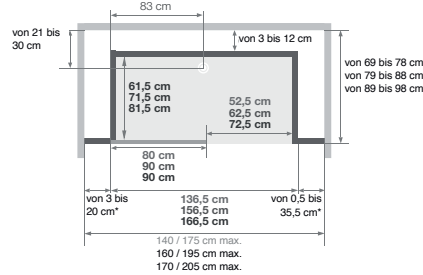

Kinemagic Design: Gemischte Ausführung

- Abflusshöhe bei Montage ohne einstellbare Sockelfüße: - 3 cm (Einbau des Abflusses auf 7,5 cm)
- Abflusshöhe bei Montage mit einstellbaren Sockelfüßen: 3 - 8 cm

Nischenausführung, gemischt

Installation wahlweise links/rechts

Eckausführung, gemischt

Installation wahlweise links/rechts

Offene Ausführung

Offene Ausführung

Schiebetür

Schiebetür

* Linke und rechte Seite dürfen zusammen 38,5 cm nicht überschreiten

Kinemagic Design: Gemischte Nischenausführung - Version mit mechanischer Mischbatterie - Schiebetür

DESIGN: Hohe Ausführung

Kinemagic Design: Hohe Nischenausführung - Version mit mechanischer Mischbatterie - Schiebetür - Glas mit mattiertem Mittelteil

(Ausführung mit Siebdruck, Öffnung links = Siebdruck an der Innenseite der Tür)

* Linke und rechte Seite dürfen zusammen 38,5 cm nicht überschreiten

DESIGN: Gemischte Ausführung

Mit Armaturenaufsatz mit integrierter Abstellfläche für Duschtensilien, zur Befestigung an einer der mittelhohen Rückwände