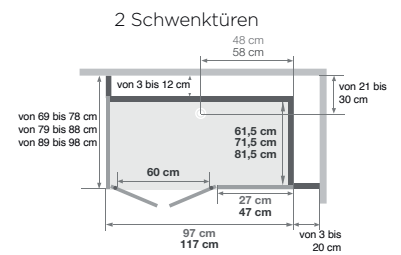

Kinemagic Design: Gemischte Ausführung

- Abflusshöhe bei Montage ohne einstellbare Sockelfüße: - 3 cm (Einbau des Abflusses auf 7,5 cm)
- Abflusshöhe bei Montage mit einstellbaren Sockelfüßen: 3 - 8 cm

Offene Ausführung

Schiebetür

Schiebetür

(Ausführung mit Siebdruck, Öffnung links = Siebdruck an der Innenseite der Tür)

- Abflusshöhe bei Montage ohne einstellbare Sockelfüße: - 3 cm (Einbau des Abflusses auf 7,5 cm)
- Abflusshöhe bei Montage mit einstellbaren Sockelfüßen: 3 - 8 cm

(Ausführung mit Siebdruck, Öffnung links = Siebdruck an der Innenseite der Tür)

* Linke und rechte Seite dürfen zusammen 38,5 cm nicht überschreiten

DESIGN: Gemischte Ausführung

Mit Armaturenaufsatz mit integrierter Abstellfläche für Duschtensilien, zur Befestigung an einer der mittelhohen Rückwände

Eckausführung, gemischt Installation wahlweise links/rechts

- Abflusshöhe bei Montage ohne einstellbare Sockelfüße: - 3 cm (Einbau des Abflusses auf 7,5 cm)
- Abflusshöhe bei Montage mit einstellbaren Sockelfüßen: 3 - 8 cm