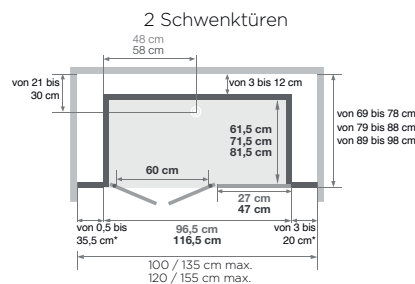

Nischenausführung, gemischt Installation wahlweise links/rechts