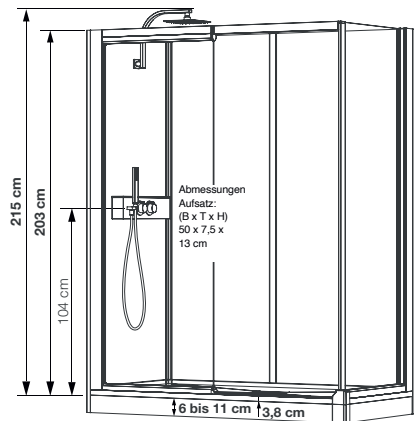

- Abflusshöhe bei Montage ohne einstellbare Sockelfüße: - 3 cm (Einbau des Abflusses auf 7,5 cm)
- Abflusshöhe bei Montage mit einstellbaren Sockelfüßen: 3 - 8 cm

* Linke und rechte Seite dürfen zusammen 38,5 cm nicht überschreiten