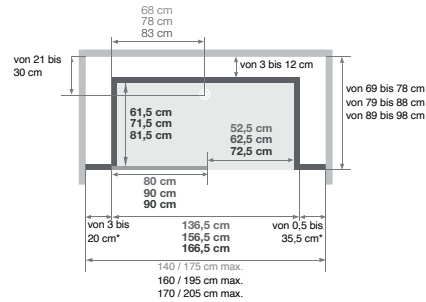

Offene Ausführung