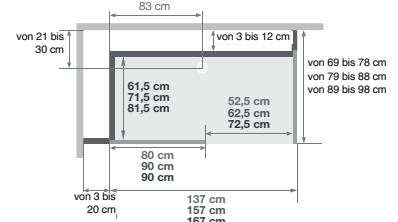

Kinemagic Design: Gemischte Ausführung

- Abflusshöhe bei Montage ohne einstellbare Sockelfüße: - 3 cm (Einbau des Abflusses auf 7,5 cm)
- Abflusshöhe bei Montage mit einstellbaren Sockelfüßen: 3 - 8 cm

Nischenausführung, gemischt

Installation wahlweise links/rechts

Eckausführung, gemischt

Installation wahlweise links/rechts

Offene Ausführung

Offene Ausführung

Schiebetür

Schiebetür

* Linke und rechte Seite dürfen zusammen 38,5 cm nicht überschreiten

Kinemagic Design: Gemischte Nischenausführung - Version mit mechanischer Mischbatterie - Schiebetür

DESIGN: Hohe Ausführung

Kinemagic Design: Hohe Nischenausführung - Version mit mechanischer Mischbatterie - Schiebetür - Glas mit mattiertem Mittelteil

(Ausführung mit Siebdruck, Öffnung links = Siebdruck an der Innenseite der Tür)

* Linke und rechte Seite dürfen zusammen 38,5 cm nicht überschreiten

DESIGN: Gemischte Ausführung

Mit Armaturenaufsatz mit integrierter Abstellfläche für Duschtensilien, zur Befestigung an einer der mittelhohen Rückwände