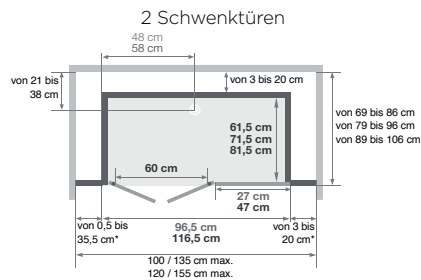

Nischenausführung, hoch Installation wahlweise links/rechts