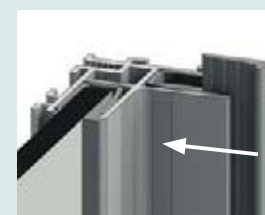

- Dank Dichtungen mit Blockier-Funktion können die Rückwände ohne Schrauben montiert werden.