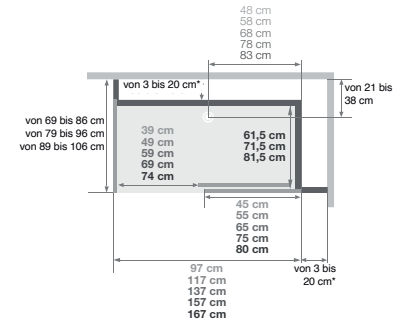

Schiebetür

(Ausführung mit Siebdruck, Öffnung links = Siebdruck an der Innenseite der Tür)