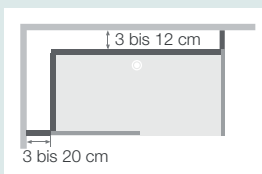

Neue gemischte und halbhohe Ausführungen

Der technische Randbereich wurde bei gemischten und halbhoher Ausführungen vergrößert, was einen größeren Abstand zur Wand ermöglicht (3 cm bis maximal 20 cm, je nach Seite). Platzsparendere Profile mit verstecktem Befestigungssystem.