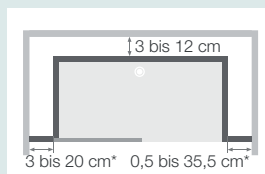

(Ausführung mit Siebdruck, Öffnung links = Siebdruck an der Innenseite der Tür)

* Linke und rechte Seite dürfen zusammen 38,5 cm nicht überschreiten

DESIGN: Gemischte Ausführung

Mit Armaturenaufsatz mit integrierter Abstellfläche für Duschtensilien, zur Befestigung an einer der mittelhohen Rückwände

Neue gemischte und halbhohe Ausführungen

Der technische Randbereich wurde bei gemischten und halbhoher Ausführungen vergrößert, was einen größeren Abstand zur Wand ermöglicht (3 cm bis maximal 20 cm, je nach Seite). Platzsparendere Profile mit verstecktem Befestigungssystem.