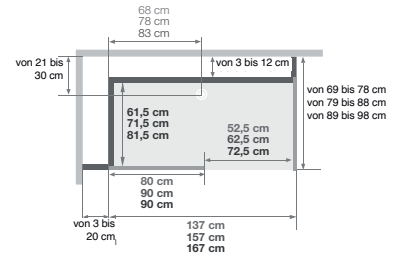

(Ausführung mit Siebdruck, Öffnung links = Siebdruck an der Innenseite der Tür)

* Linke und rechte Seite dürfen zusammen 38,5 cm nicht überschreiten

DESIGN: Gemischte Ausführung

Mit Armaturenaufsatz mit integrierter Abstellfläche für Duschtensilien, zur Befestigung an einer der mittelhohen Rückwände

Eckausführung, gemischt Installation wahlweise links/rechts

- Abflusshöhe bei Montage ohne einstellbare Sockelfüße: - 3 cm (Einbau des Abflusses auf 7,5 cm)
- Abflusshöhe bei Montage mit einstellbaren Sockelfüßen: 3 - 8 cm

Offene Ausführung

Offene Ausführung

Schiebetür

Schiebetür

(Ausführung mit Siebdruck, Öffnung links = Siebdruck an der Innenseite der Tür)

(Ausführung mit Siebdruck, Öffnung links = Siebdruck an der Innenseite der Tür)

DESIGN: Hohe Ausführung

Mechanische Mischbatterie

Nischenausführung

Abmessungen in cm	Schiebetür		2 Schwenktüren	
	Klarglas	Glas mit mattiertem Mittelteil	Klarglas	Glas mit mattiertem Mittelteil
100/135 x 69/86	Ausführungen 100 und 120 mit Schiebetür auf Anfrage erhältlich.		KT1007NHPTN2XDFE	KT1007NHPDB2XDFJ
100/135 x 79/96			KT1008NHPTN2XDFD	KT1008NHPDB2XDFI
100/135 x 89/106			KT1009NHPTN2XDFC	KT1009NHPDB2XDFH
120/155 x 69/86			KT1207NHPTN2XDFC	KT1207NHPDB2XDFH
120/155 x 79/96			KT1208NHPTN2XDFF	KT1208NHPDB2XDFG
120/155 x 89/106			KT1209NHPTN2XDFA	KT1209NHPDB2XDFE
140/175 x 69/86	KT1407NHCTN2XDFI	KT1407NHCTN2XDF6	Offene Ausführungen ohne Schiebetür in 140, 160 und 170 auf Anfrage erhältlich.	
140/175 x 79/96	KT1408NHCTN2XDF0	KT1408NHCTN2XDF5		
140/175 x 89/106	KT1409NHCTN2XDFZ	KT1409NHCTN2XDF4		
160/195 x 69/86	KT1607NHCTN2XDFZ	KT1607NHCTN2XDF4		
160/195 x 79/96	KT1608NHCTN2XDFF	KT1608NHCTN2XDF3		
160/195 x 89/106	KT1609NHCTN2XDFF	KT1609NHCTN2XDF2		
170/205 x 69/86	KT1707NHCTN2XDFF	KT1707NHCTN2XDF3	Offene Ausführungen ohne Schiebetür in 140, 160 und 170 auf Anfrage erhältlich.	
170/205 x 79/96	KT1708NHCTN2XDFF	KT1708NHCTN2XDF2		
170/205 x 89/106	KT1709NHCTN2XDFF	KT1709NHCTN2XDF1		