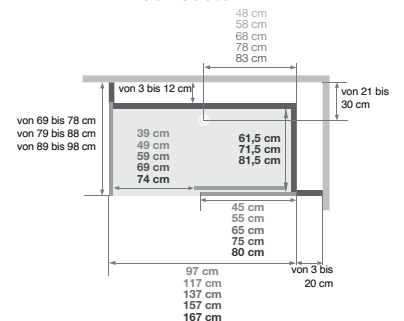

(Ausführung mit Siebdruck, Öffnung links = Siebdruck an der Innenseite der Tür)

* Linke und rechte Seite dürfen zusammen 38,5 cm nicht überschreiten

DESIGN: Gemischte Ausführung

Mit Armaturenaufsatz mit integrierter Abstellfläche für Duschtensilien, zur Befestigung an einer der mittelhohen Rückwände

Offene Ausführung

Offene Ausführung

Schiebetür

Schiebetür

(Ausführung mit Siebdruck, Öffnung links = Siebdruck an der Innenseite der Tür)

(Ausführung mit Siebdruck, Öffnung links = Siebdruck an der Innenseite der Tür)

DESIGN: Hohe Ausführung

Mechanische Mischbatterie

Nischenausführung

Abmessungen in cm	Schiebetür		2 Schwenktüren	
	Klarglas	Glas mit mattiertem Mittelteil	Klarglas	Glas mit mattiertem Mittelteil
100/135 x 69/86	Ausführungen 100 und 120 mit Schiebetür auf Anfrage erhältlich.		KT1007NHPTN2XDFE	KT1007NHPDB2XDFJ
100/135 x 79/96			KT1008NHPTN2XDFD	KT1008NHPDB2XDFI
100/135 x 89/106			KT1009NHPTN2XDFC	KT1009NHPDB2XDFH
120/155 x 69/86			KT1207NHPTN2XDFC	KT1207NHPDB2XDFH
120/155 x 79/96			KT1208NHPTN2XDFF	KT1208NHPDB2XDFG
120/155 x 89/106			KT1209NHPTN2XDFA	KT1209NHPDB2XDFE
140/175 x 69/86	KT1407NHCTN2XDFI	KT1407NHCTN2XDF6	Offene Ausführungen ohne Schiebetür in 140, 160 und 170 auf Anfrage erhältlich.	
140/175 x 79/96	KT1408NHCTN2XDF0	KT1408NHCTN2XDF5		
140/175 x 89/106	KT1409NHCTN2XDFZ	KT1409NHCTN2XDF4		
160/195 x 69/86	KT1607NHCTN2XDFZ	KT1607NHCTN2XDF4		
160/195 x 79/96	KT1608NHCTN2XDFF	KT1608NHCTN2XDF3		
160/195 x 89/106	KT1609NHCTN2XDFF	KT1609NHCTN2XDF2		
170/205 x 69/86	KT1707NHCTN2XDFF	KT1707NHCTN2XDF3	Offene Ausführungen ohne Schiebetür in 140, 160 und 170 auf Anfrage erhältlich.	
170/205 x 79/96	KT1708NHCTN2XDFF	KT1708NHCTN2XDF2		
170/205 x 89/106	KT1709NHCTN2XDFF	KT1709NHCTN2XDF1		