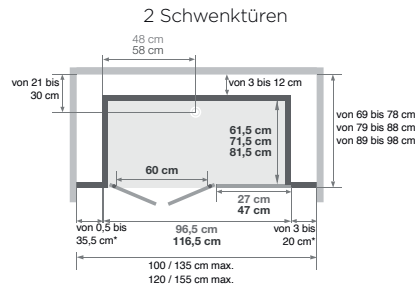

Nischenausführung, gemischt

Installation wahlweise links/rechts