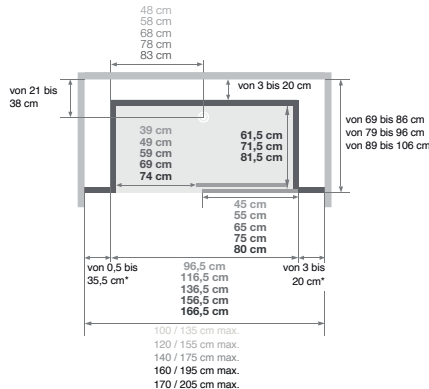

Schiebetür