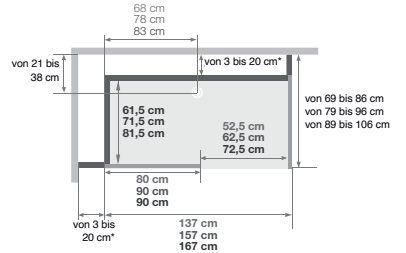

Offene Ausführung