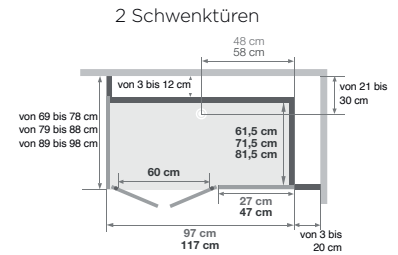

Kinemagic Design: Gemischte Ausführung

- Abflusshöhe bei Montage ohne einstellbare Sockelfüße: - 3 cm (Einbau des Abflusses auf 7,5 cm)
- Abflusshöhe bei Montage mit einstellbaren Sockelfüßen: 3 - 8 cm

Nischenausführung, gemischt

Installation wahlweise links/rechts

Eckausführung, gemischt

Installation wahlweise links/rechts

Offene Ausführung

Offene Ausführung

Schiebetür

Schiebetür

* Linke und rechte Seite dürfen zusammen 38,5 cm nicht überschreiten

Kinemagic Design: Gemischte Nischenausführung - Version mit mechanischer Mischbatterie - Schiebetür

DESIGN: Hohe Ausführung

Kinemagic Design: Hohe Nischenausführung - Version mit mechanischer Mischbatterie - Schiebetür - Glas mit mattiertem Mittelteil

(Ausführung mit Siebdruck, Öffnung links = Siebdruck an der Innenseite der Tür)

* Linke und rechte Seite dürfen zusammen 38,5 cm nicht überschreiten

DESIGN: Gemischte Ausführung

Mit Armaturenaufsatz mit integrierter Abstellfläche für Duschtensilien, zur Befestigung an einer der mittelhohen Rückwände