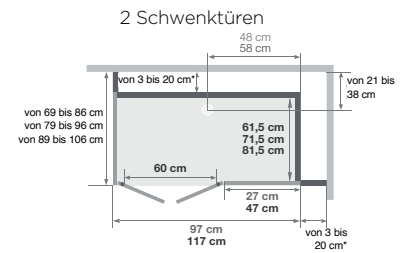

Eckausführung, hoch Installation wahlweise links/rechts