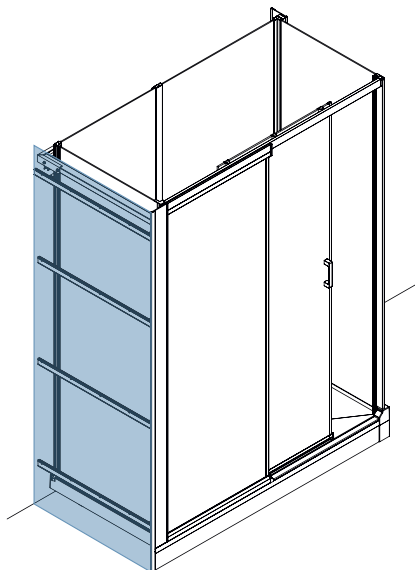

Befestigungssatz für die Wandmontage nur für die hohe Ausführung (Ermöglicht die Installation von Kinemagic an einer einzigen Wand. Die blaue Zone wird mit Wandpaneelen verkleidet)

KINRAILO2

Info: Ideal für den Einbau eines Schanks neben der Dusche