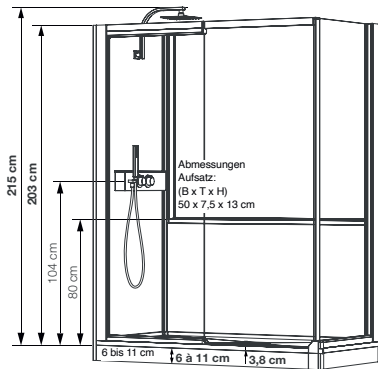

* Nicht bei Kinemagic Access

** Nur für hohe Ausführungen

DESIGN

Die Dusche für die ganze Familie

Eigenschaften

- Hohe oder gemischte Ausführung – eine Komplettlösung für jedes Bad
- Offene Ausführung, mit Schiebetür oder 2 Schwenktüren (je nach Abmessung)
- Müheloser Einstieg dank extraflacher Duschwanne (3,8 cm)
- Armaturenpaneel mit Motiven
- Armaturenaufsatz aus poliertem Edelstahl, der als Abstellfläche dient, mit eingebetteter Armatur
- Handbrause aus Messing mit verdrehsicherem Schlauch und Regenbrause
- 2 Glasoberflächen: Klarglas oder mit mattiertem Mittelteil

Kinemagic Design: Gemischte Ausführung

- Abflusshöhe bei Montage ohne einstellbare Sockelfüße: - 3 cm (Einbau des Abflusses auf 7,5 cm)
- Abflusshöhe bei Montage mit einstellbaren Sockelfüßen: 3 - 8 cm