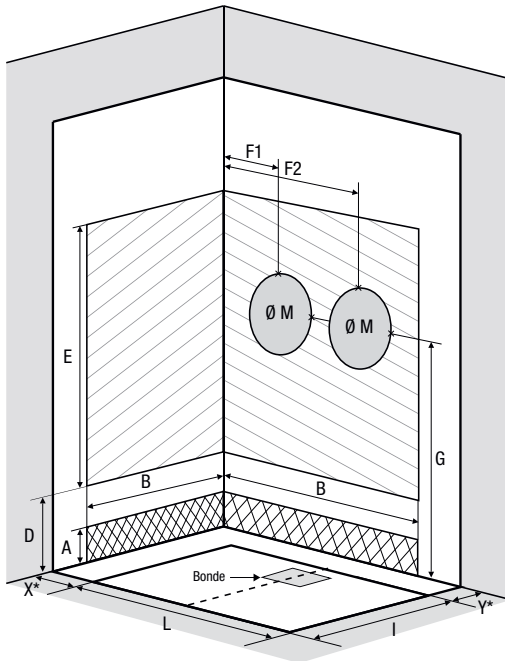

(Ausführung mit Siebdruck, Öffnung links = Siebdruck an der Innenseite der Tür)

* Linke und rechte Seite dürfen zusammen 38,5 cm nicht überschreiten

DESIGN: Gemischte Ausführung

Mit Armaturenaufsatz mit integrierter Abstellfläche für Duschtensilien, zur Befestigung an einer der mittelhohen Rückwände

Montagemöglichkeiten

Kinemagic Design						Ausführung					
Größe	Türausführung			Einstiegsbreite	Armaturen Position	Hohe	Hohe	Gemischte	Gemischte	Halbhohe	Halbhohe
	2 Schwenktüren	Schiebetür	offen			Ecke	Nische	Ecke	Nische	Ecke	Nische
100 x 69/79/89	✓		-	60cm	Stirnseite	✓	✓	✓	✓	✓	✓
100 x 69/79/89	✓		-	60cm	Stirn- & Längsseite					✓	✓
100 x 69/79/89		✓	-	39cm	Stirnseite	✓	✓	✓	✓	✓	✓
100 x 69/79/89		✓	-	39cm	Stirn- & Längsseite					✓	✓
120 x 69/79/89	✓		-	60cm	Stirnseite	✓	✓	✓	✓	✓	✓
120 x 69/79/89	✓		-	60cm	Stirn- & Längsseite					✓	✓
120 x 69/79/89		✓	-	49cm	Stirnseite	✓	✓	✓	✓	✓	✓
120 x 69/79/89		✓	-	49cm	Stirn- & Längsseite					✓	✓
140 x 69/79/89	-	✓		59cm	Stirnseite	✓	✓	✓	✓	✓	✓
140 x 69/79/89	-	✓		59cm	Stirn- & Längsseite					✓	✓
140 x 69/79/89	-		✓	52,5cm	Stirnseite	✓	✓	✓	✓	✓	✓
140 x 69/79/89	-		✓	52,5cm	Stirn- & Längsseite					✓	✓
160 x 69/79/89	-	✓		69cm	Stirnseite	✓	✓	✓	✓	✓	✓
160 x 69/79/89	-	✓		69cm	Stirn- & Längsseite					✓	✓
160 x 69/79/89	-		✓	62,5cm	Stirnseite	✓	✓	✓	✓	✓	✓
160 x 69/79/89	-		✓	62,5cm	Stirn- & Längsseite					✓	✓
170 x 69/79/89	-	✓		74cm	Stirnseite	✓	✓	✓	✓	✓	✓
170 x 69/79/89	-	✓		74cm	Stirn- & Längsseite					✓	✓
170 x 69/79/89	-		✓	72,5cm	Stirnseite	✓	✓	✓	✓	✓	✓
170 x 69/79/89	-		✓	72,5cm	Stirn- & Längsseite					✓	✓

Alle Versionen lassen sich links- & rechtsseitig montieren

Vor der Installation

KINEMAGIC ROYAL+ / ROYAL / DESIGN: Hohe Ausführung

Kinemagic Royal+ / Royal

Kinemagic Design

*X+Y dürfen nicht mehr als 38,5 cm betragen