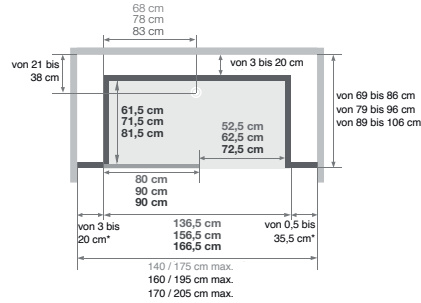

Offene Ausführung