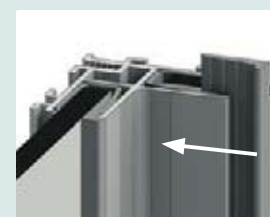

- Dank Dichtungen mit Blockier-Funktion können die Rückwände ohne Schrauben montiert werden.