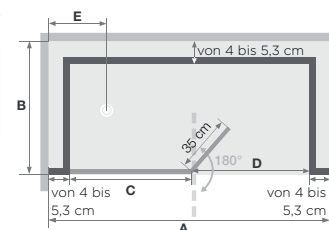

Abmessungen in cm		Eckausführung - Schiebetür								
Länge (min./max.)	A	95/100	101/110	111/120	121/130	131/140	141/150	151/160	161/170	171/180
Länge der Duschwanne		100 cm ≧ 0 bis 5 cm	120 cm ≧ 10 bis 19 cm	120 cm ≧ 0 bis 19 cm	140 cm ≧ 10 bis 19 cm	140 cm ≧ 0 bis 9 cm	160 cm ≧ 10 bis 19 cm	160 cm ≧ 0 bis 9 cm	180 cm ≧ 10 bis 19 cm	180 cm ≧ 0 bis 9 cm
Länge des feststehenden Teils	C	49	54	59	64	69	74	79	84	89
Öffnung	D	34/39	34/44	39/49	44/54	49/59	54/64	59/69	64/74	69/79

Breite (min./max.)	B	60/65	66/70	71/75	76/80	81/85	86/90
Breite der Duschwanne		70 cm ≧ 5 bis 10 cm	70 cm ≧ 0 bis 4 cm	80 cm ≧ 5 bis 9 cm	80 cm ≧ 0 bis 4 cm	90 cm ≧ 5 bis 9 cm	90 cm ≧ 0 bis 4 cm
Position Ablauf	E	35	35	40	40	45	45

≧ Duschwanne zuschneidbar auf