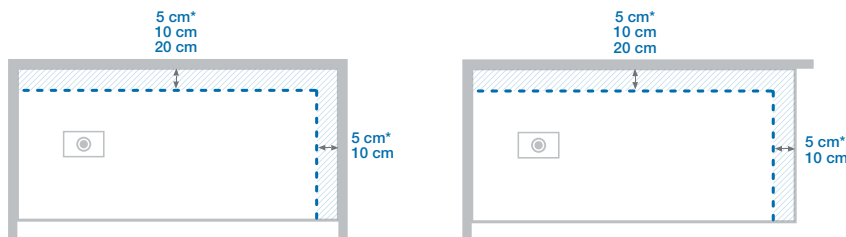

ACCESS

Abmessungen in cm		Eckausführung - offener Duschbereich						
Länge (min./max.)	A	110/120	121/130	131/140	141/150	151/160	161/170	171/180
Länge der Duschwanne		120 cm ≧ 0 bis 10 cm	140 cm ≧ 10 bis 19 cm	140 cm ≧ 0 bis 19 cm	160 cm ≧ 10 bis 19 cm	160 cm ≧ 0 bis 9 cm	180 cm ≧ 10 bis 19 cm	180 cm ≧ 0 bis 9 cm
Länge des feststehenden Teils	C	64	74	84	94	94	103	103
Öffnung	D	46/56	46/56	46/56	46/56	56/66	56/66	66/76

Breite (min./max.)	B	60/65	66/70	71/75	76/80	81/85	86/90
Breite der Duschwanne		70 cm ≧ 5 bis 10 cm	70 cm ≧ 0 bis 4 cm	80 cm ≧ 5 bis 9 cm	80 cm ≧ 0 bis 4 cm	90 cm ≧ 5 bis 9 cm	90 cm ≧ 0 bis 4 cm
Position Ablauf	E	35	35	40	40	45	45

≧ Duschwanne zuschneidbar auf