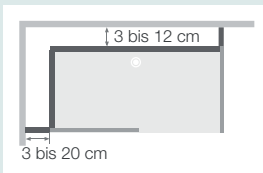

Neue gemischte und halbhohe Ausführungen

Der technische Randbereich wurde bei gemischten und halbhoher Ausführungen vergrößert, was einen größeren Abstand zur Wand ermöglicht (3 cm bis maximal 20 cm, je nach Seite). Platzsparendere Profile mit verstecktem Befestigungssystem.