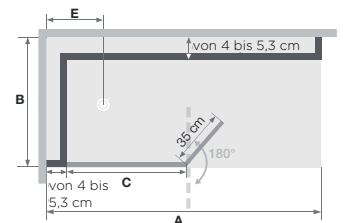

ACCESS

Abmessungen in cm		Eckausführung - offener Duschbereich						
Länge (min./max.)	A	110/120	121/130	131/140	141/150	151/160	161/170	171/180
Länge der Duschwanne		120 cm ≧ 0 bis 10 cm	140 cm ≧ 10 bis 19 cm	140 cm ≧ 0 bis 19 cm	160 cm ≧ 10 bis 19 cm	160 cm ≧ 0 bis 9 cm	180 cm ≧ 10 bis 19 cm	180 cm ≧ 0 bis 9 cm
Länge des feststehenden Teils	C	64	74	84	94	94	103	103
Öffnung	D	46/56	46/56	46/56	46/56	56/66	56/66	66/76

Breite (min./max.)	B	60/65	66/70	71/75	76/80	81/85	86/90
Breite der Duschwanne		70 cm ≧ 5 bis 10 cm	70 cm ≧ 0 bis 4 cm	80 cm ≧ 5 bis 9 cm	80 cm ≧ 0 bis 4 cm	90 cm ≧ 5 bis 9 cm	90 cm ≧ 0 bis 4 cm
Position Ablauf	E	35	35	40	40	45	45

≧ Duschwanne zuschneidbar auf