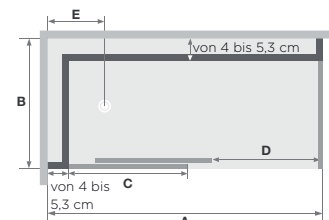

Abmessungen in cm		Nischenausführung - Schiebetür								
Länge (min./max.)	A	95/100	101/110	111/120	121/130	131/140	141/150	151/160	161/170	171/180
Länge der Duschwanne		100 cm ≧ 0 bis 5 cm	120 cm ≧ 10 bis 19 cm	120 cm ≧ 0 bis 19 cm	140 cm ≧ 10 bis 19 cm	140 cm ≧ 0 bis 9 cm	160 cm ≧ 10 bis 19 cm	160 cm ≧ 0 bis 9 cm	180 cm ≧ 10 bis 19 cm	180 cm ≧ 0 bis 9 cm
Länge des feststehenden Teils	C	49	54	59	64	69	74	79	84	89
Öffnung	D	32/37	32/42	37/47	42/52	47/57	52/62	57/67	62/72	57/77

Breite (min./max.)	B	60/65	66/70	71/75	76/80	81/85	86/90
Breite der Duschwanne		70 cm ≧ 5 bis 10 cm	70 cm ≧ 0 bis 4 cm	80 cm ≧ 5 bis 9 cm	80 cm ≧ 0 bis 4 cm	90 cm ≧ 5 bis 9 cm	90 cm ≧ 0 bis 4 cm
Position Ablauf	E	35	35	40	40	45	45

≧ Duschwanne zuschneidbar auf

Abmessungen in cm		Nischenausführung - offener Duschbereich							
Länge (min./max.)	A	110/120	121/130	131/140	141/150	151/160	161/170	171/180	
Länge der Duschwanne		120 cm ≧ 0 bis 10 cm	140 cm ≧ 10 bis 19 cm	140 cm ≧ 0 bis 19 cm	160 cm ≧ 10 bis 19 cm	160 cm ≧ 0 bis 9 cm	180 cm ≧ 10 bis 19 cm	180 cm ≧ 0 bis 9 cm	
Länge des feststehenden Teils	C	64	74	84	94	94	103	103	
Öffnung	D	46/56	46/56	46/56	46/56	56/66	56/66	66/76	

Breite (min./max.)	B	60/65	66/70	71/75	76/80	81/85	86/90
Breite der Duschwanne		70 cm ≧ 5 bis 10 cm	70 cm ≧ 0 bis 4 cm	80 cm ≧ 5 bis 9 cm	80 cm ≧ 0 bis 4 cm	90 cm ≧ 5 bis 9 cm	90 cm ≧ 0 bis 4 cm
Position Ablauf	E	35	35	40	40	45	45

≧ Duschwanne zuschneidbar auf

Abmessungen in cm		Eckausführung - Schiebetür								
Länge (min./max.)	A	95/100	101/110	111/120	121/130	131/140	141/150	151/160	161/170	171/180
Länge der Duschwanne		100 cm ≧ 0 bis 5 cm	120 cm ≧ 10 bis 19 cm	120 cm ≧ 0 bis 19 cm	140 cm ≧ 10 bis 19 cm	140 cm ≧ 0 bis 9 cm	160 cm ≧ 10 bis 19 cm	160 cm ≧ 0 bis 9 cm	180 cm ≧ 10 bis 19 cm	180 cm ≧ 0 bis 9 cm
Länge des feststehenden Teils	C	49	54	59	64	69	74	79	84	89
Öffnung	D	34/39	34/44	39/49	44/54	49/59	54/64	59/69	64/74	69/79