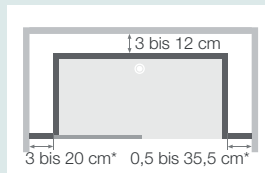

Optionen Kinemagic Access

Set zur Erhöhung der Duschwanne (Gesamthöhe der Duschwanne: 14,8 bis 19,8 cm), inkl. Sockelfüßen und Abschlussleisten
REHAUSSE23

Haltegriff zum Anschrauben an die Wand (l = 45 cm)
KINBARRE08

Neue gemischte und halbhohe Ausführungen

Der technische Randbereich wurde bei gemischten und halbhoher Ausführungen vergrößert, was einen größeren Abstand zur Wand ermöglicht (3 cm bis maximal 20 cm, je nach Seite). Platzsparendere Profile mit verstecktem Befestigungssystem.