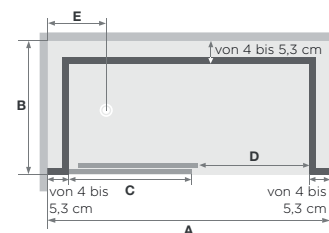

Abmessungen in cm		Nischenausführung - Schiebetür								
Länge (min./max.)	A	95/100	101/110	111/120	121/130	131/140	141/150	151/160	161/170	171/180
Länge der Duschwanne		100 cm ≧ 0 bis 5 cm	120 cm ≧ 10 bis 19 cm	120 cm ≧ 0 bis 19 cm	140 cm ≧ 10 bis 19 cm	140 cm ≧ 0 bis 9 cm	160 cm ≧ 10 bis 19 cm	160 cm ≧ 0 bis 9 cm	180 cm ≧ 10 bis 19 cm	180 cm ≧ 0 bis 9 cm
Länge des feststehenden Teils	C	49	54	59	64	69	74	79	84	89
Öffnung	D	32/37	32/42	37/47	42/52	47/57	52/62	57/67	62/72	57/77

Breite (min./max.)	B	60/65	66/70	71/75	76/80	81/85	86/90
Breite der Duschwanne		70 cm ≧ 5 bis 10 cm	70 cm ≧ 0 bis 4 cm	80 cm ≧ 5 bis 9 cm	80 cm ≧ 0 bis 4 cm	90 cm ≧ 5 bis 9 cm	90 cm ≧ 0 bis 4 cm
Position Ablauf	E	35	35	40	40	45	45

≧ Duschwanne zuschneidbar auf

Abmessungen in cm		Nischenausführung - offener Duschbereich							
Länge (min./max.)	A	110/120	121/130	131/140	141/150	151/160	161/170	171/180	
Länge der Duschwanne		120 cm ≧ 0 bis 10 cm	140 cm ≧ 10 bis 19 cm	140 cm ≧ 0 bis 19 cm	160 cm ≧ 10 bis 19 cm	160 cm ≧ 0 bis 9 cm	180 cm ≧ 10 bis 19 cm	180 cm ≧ 0 bis 9 cm	
Länge des feststehenden Teils	C	64	74	84	94	94	103	103	
Öffnung	D	46/56	46/56	46/56	46/56	56/66	56/66	66/76	

Breite (min./max.)	B	60/65	66/70	71/75	76/80	81/85	86/90
Breite der Duschwanne		70 cm ≧ 5 bis 10 cm	70 cm ≧ 0 bis 4 cm	80 cm ≧ 5 bis 9 cm	80 cm ≧ 0 bis 4 cm	90 cm ≧ 5 bis 9 cm	90 cm ≧ 0 bis 4 cm
Position Ablauf	E	35	35	40	40	45	45

≧ Duschwanne zuschneidbar auf