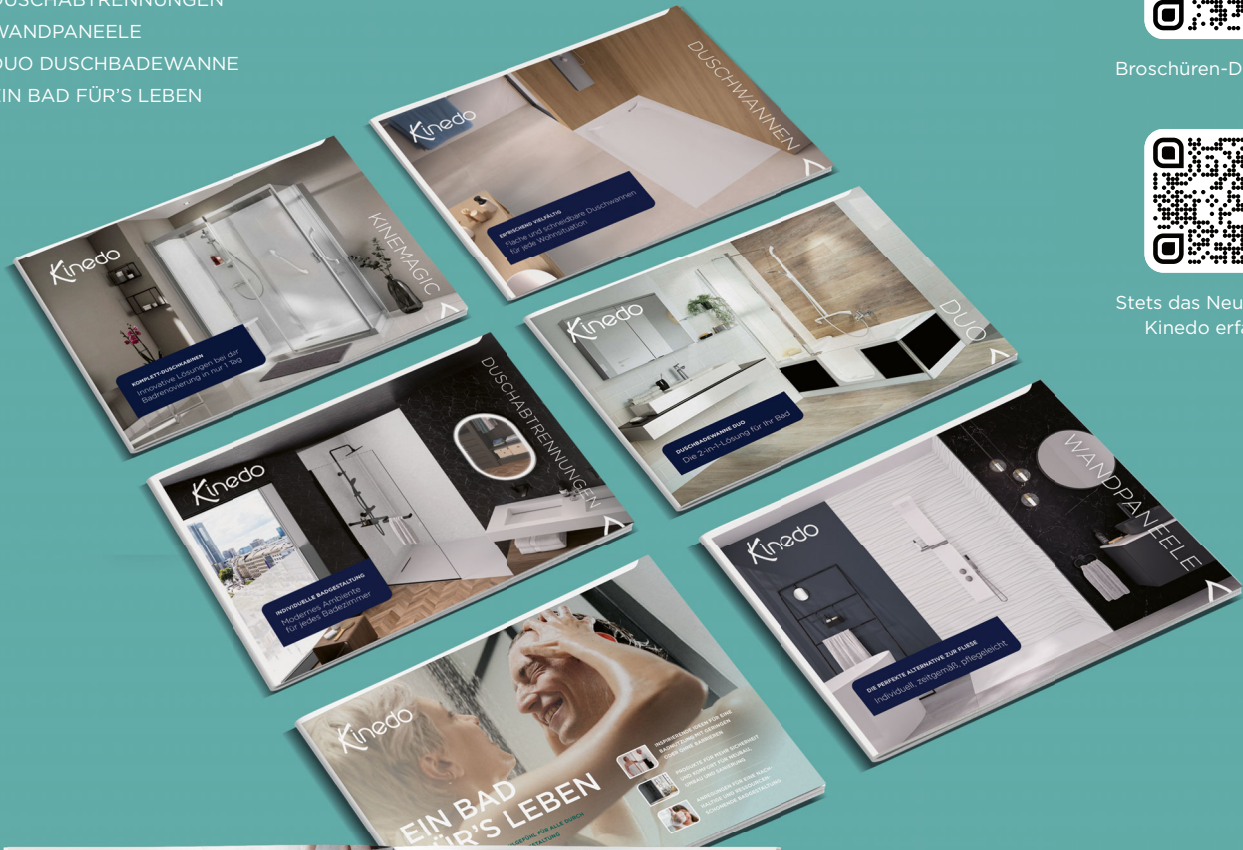

WEITERFÜHRENDE BROSCHÜREN

- KINEMAGIC KOMPLETT-DUSCHKABINEN
- DUSCHWANNEN
- DUSCHABTRENNUNGEN
- WANDPANELEE
- DUO DUSCHBADEWANNE
- EIN BAD FÜR'S LEBEN

Broschüren-Download

Stets das Neueste von Kinedo erfahren

KIBABA-PROZ605

SFA Deutschland GmbH
Waldstraße 23, Gebäude B3/B4
D-63128 Dietzenbach
Tel. +49 6074 309280
Fax +49 6074 3092890
info@sfa-deutschland.de

www.kinedo-bad.de

SFA Österreich GmbH
Schwarzenbergplatz 14
A-1040 Wien
Tel. +43 1 7106070
Fax +43 1 6992198
info@sfa-oesterreich.at

www.kinedo-bad.at

SFA Switzerland AG
Vorstadt 4
CH-3380 Wangen an der Aare
Tel. +41 32 6310474
Fax +41 32 6310475
info@sfa-switzerland.ch

www.kinedo-bad.ch

©2025 | Bitte beachten Sie, dass druckbedingte Farbabweichungen möglich sind. Alle in der Broschüre angegebenen Inhalte und Produktinformationen spiegeln den Stand zum Zeitpunkt der Veröffentlichung wider, Änderungen und Irrtümer vorbehalten. Aktuelle Informationen finden Sie auf unserer Website. Für evtl. Druckfehler übernehmen wir keine Haftung.