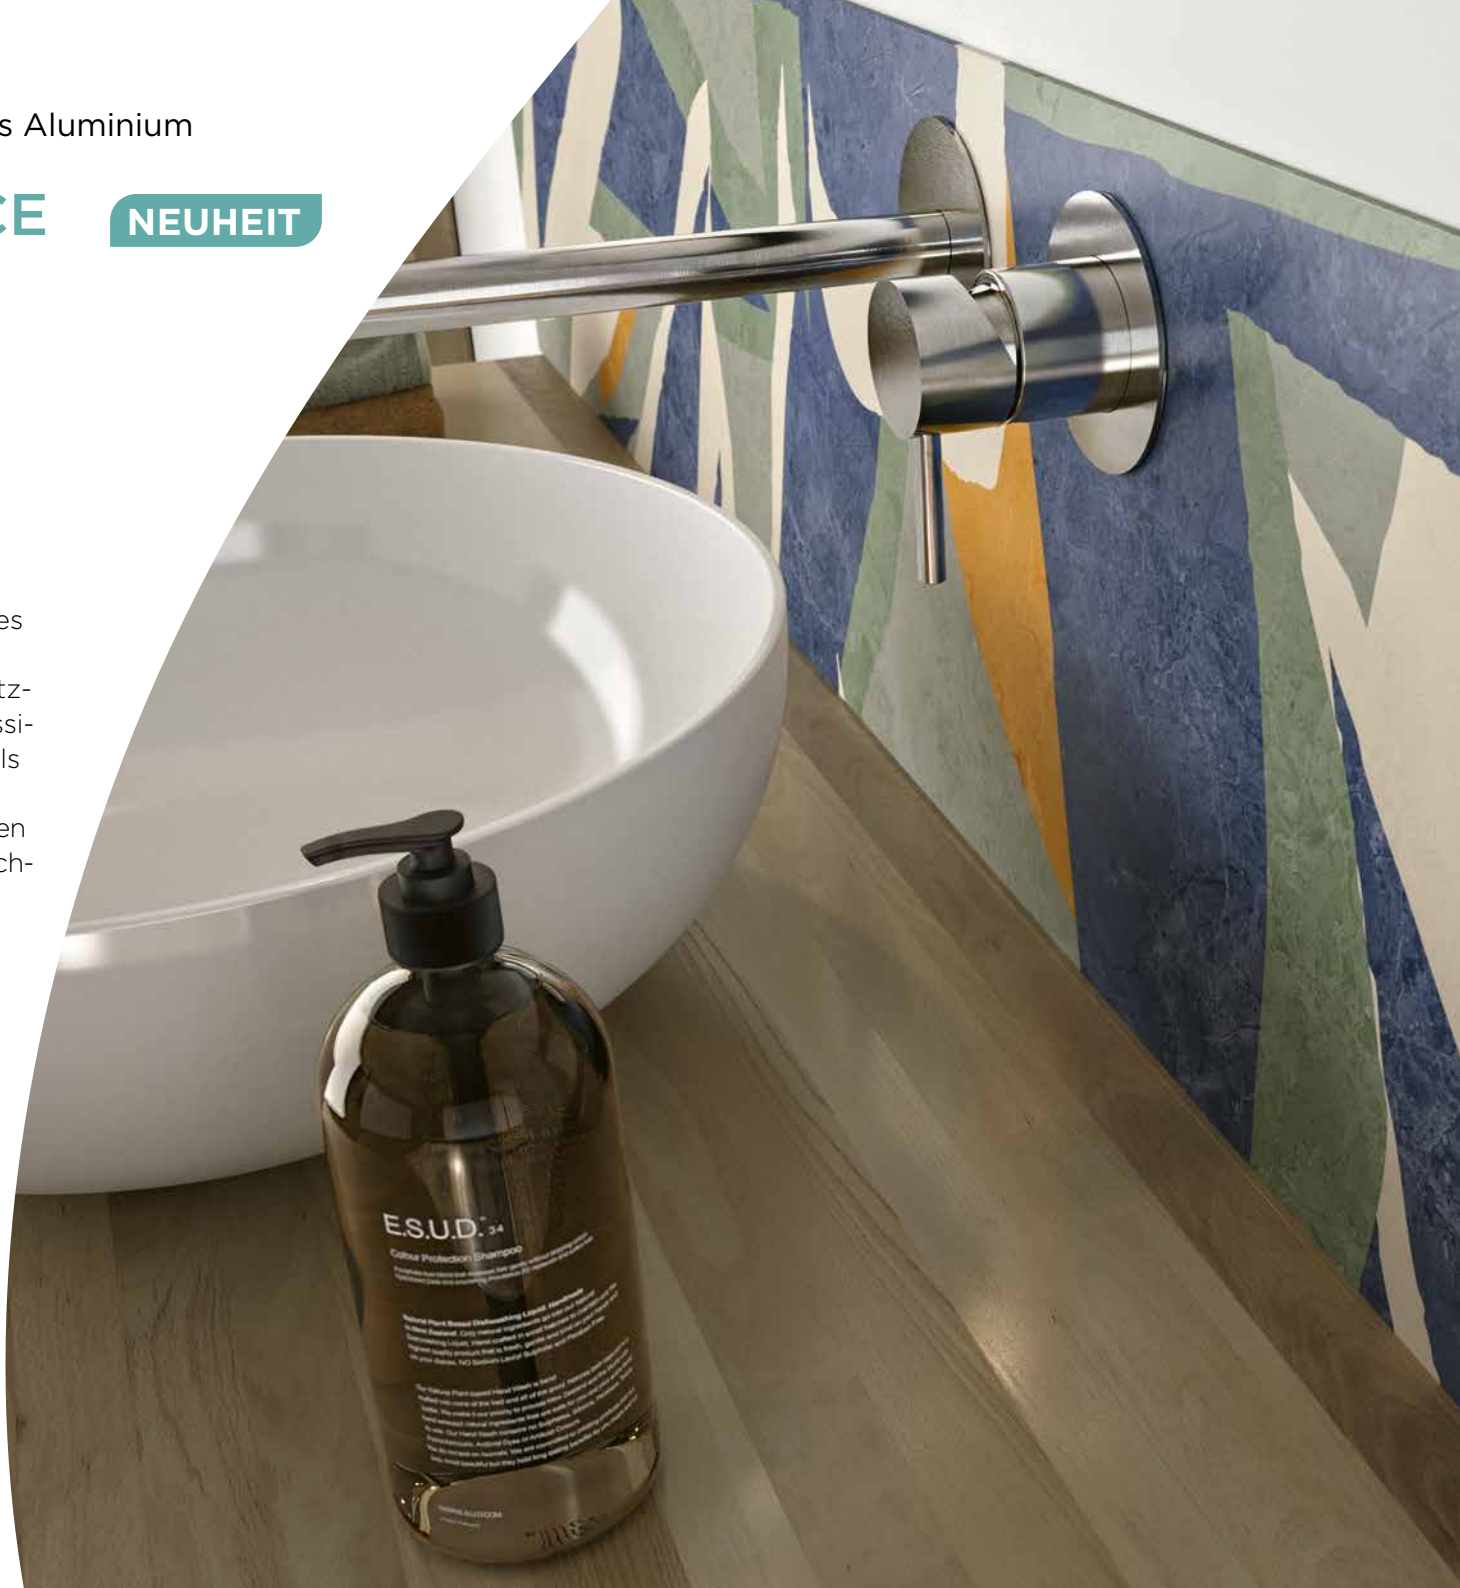

Der ideale Spritzschutz für die Rückwand hinter Ihrem Waschtisch.

VORTEILE:

- Verbundplatte aus Aluminium, Wasserabweisendes, wasserdichtes und leichtes Material
- 32 Dekore plus Basic weiß seidenmatt als Spritzschutzrückwand. Die Alternative zu einem klassischen Fliesenspiegel. Viele Dekore sind auch als Kinewall Design Wandpaneele verfügbar.
- Perfekte Verarbeitung: Paneele mit umgebogenen Kanten (außer an der Verbindung mit dem Waschtisch), das Dekor setzt sich an den Kanten der Rückwand fort.

Materialstärke
3 mm

Höhe 30 cm

Schnelle Montage

Schneidbar

Neubau

Sanierungs-
freundlich

Perfekte Verarbeitung, passende Kanten

Kinewall Crédence - Dekor Alabaster