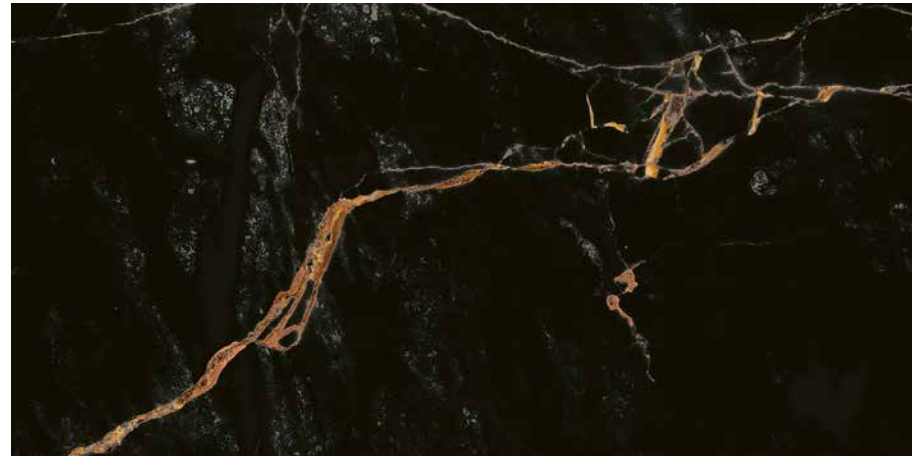

Dekor Marmor kupfer+schwarz