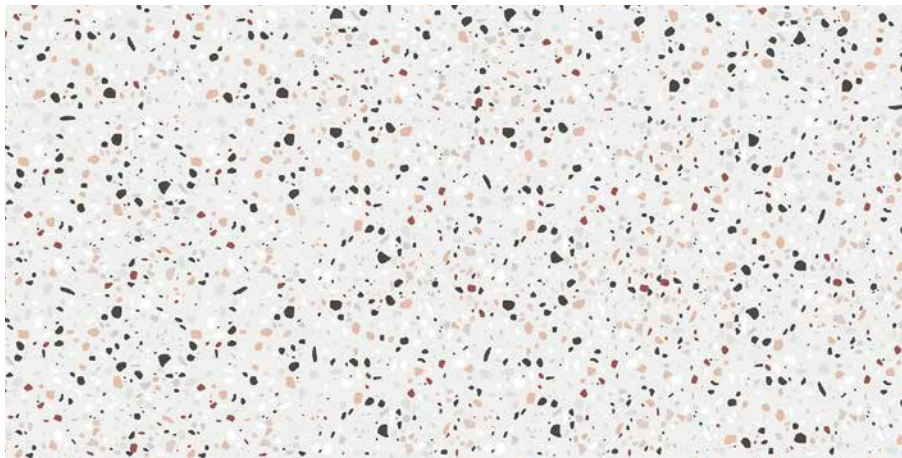

Dekor Terrazzo terracotta

Dekor Wellen weiß

KINEWALL CRÉDENCE

Dekor Claustra vertikal

Dekor Subway

Dekor Keramik 3D-Optik weiß

Dekor Keramik 3D-Optik zementgrau

Dekor Keramik Rosette Leinen