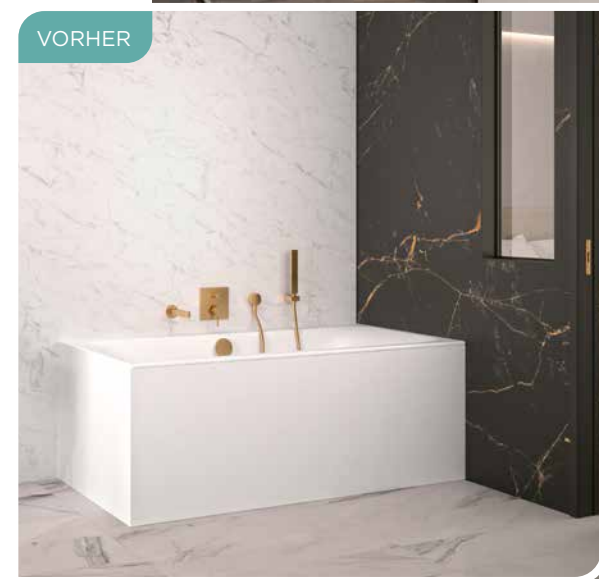

Die Einstiegs-Variante für Alt und Jung

Kinemagic Kalypso ist die ideale Lösung für budgetbewusste Duschliebhaber. In ihrer Ausstattung erfüllt sie gleichermaßen die Ansprüche von Seniorenhaushalten als auch von jungen Familien – und das zu einem hervorragenden Preis-Leistungsverhältnis. Das zeitlose Design fügt sich ideal ein und

lässt sich vor allem an alle möglichen Bad-situationen anpassen. Dieses Kabinenmodell ist damit besonders für Mietobjekte geeignet. Als Eck- oder Nischenausführung nur in hoher Ausführung erhältlich.

1. 1 Mit Schiebetür oder offener Glasfront mit Schwenkflügel
2. 2 Zwei Glasfronten: Klarglas oder Glas mit Sichtschutz
3. 3 Weiße Rückwände aus Aluminiumverbundplatten
4. 4 Ergonomischer Haltegriff für einen einfachen und sicheren Einstieg in die Dusche
5. 5 Mechanische Mischbatterie oder Thermostat
6. 6 Zusätzlicher Halt durch ergonomischen Haltegriff (optional)
7. 7 Brausestange mit Handbrause und Schlauch
8. 8 Klappbarer Duschsitz mit rutschhemmender Oberfläche zur bequemen und sicheren Körperpflege optional

EINBAU & MONTAGE
NUR 1 TAG

VORHER