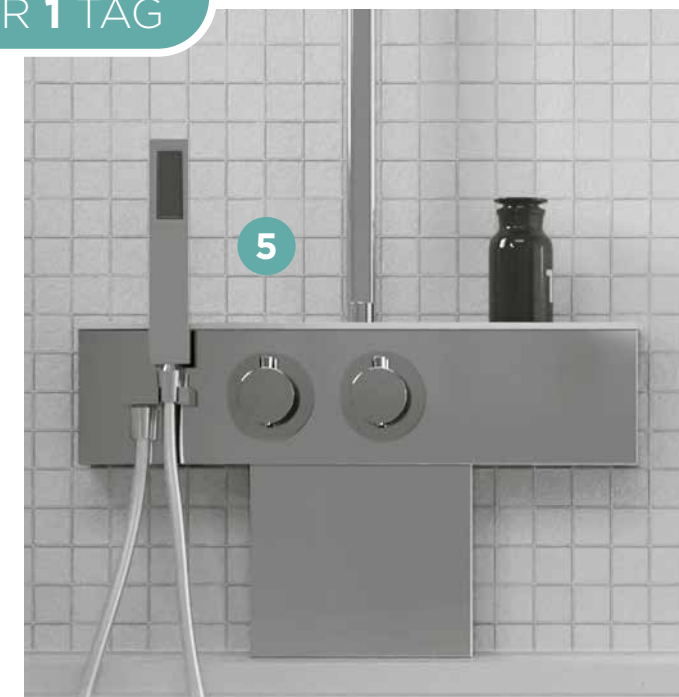

- 5 Verchromte Duscharmatur mit Ablagefläche, Handbrause aus Messing mit verdrehsicherem Schlauch
- 6 Zusätzliche Regenbrause

EINBAU & MONTAGE  
NUR 1 TAG