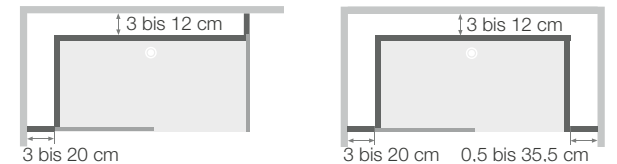

Variabler technischer Randbereich von 0,5 cm bis zu 35,5 cm für gemischte und halbohohe Ausführungen.