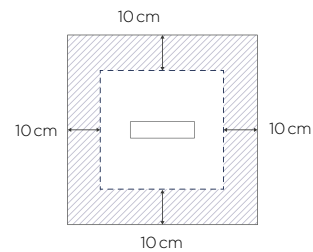

Maximaler Schneidebereich

Eigenschaften

- Mondgestein-Optik
- Extraflacher Ablauf (24 l/min), auf die Duschwanne abgestimmtes Ablaufgitter aus Metall im Lieferumfang enthalten
- Duschwanne schneidbar und an den Kanten bohrbar, falls die Montage der Wand dies erfordert
- Optional: Set mit einstellbaren Sockelfüßen für eine Gesamthöhe von 10 bis 14 cm

Formen

Abmessungen

		Breite (cm)		
		80	90	100
Länge (cm)	80	■		
	90		■	
	100	■	■	■
	120	■	■	■
	140	■	■	■
	160	■	■	■
	180	■	■	■

Duschwannenhöhe: 2,6 cm