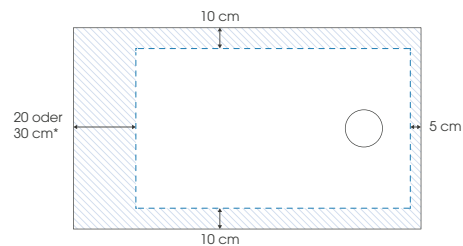

Maximaler Schneidebereich

Eigenschaften

- Optik matt, glatt (PN12) / matt-gekörrt (PN24) - Materialien: Biocryl und Biotec (siehe S. 5)
- Um 360° drehbarer, extraflacher Ablauf (25 l/min), mit farblich passendem Ablaufgitter aus Metall
- Duschwanne, zuschneidbar und an den Kanten bohrbar, falls die Montage der Duschwand dies erfordert
- Flache Unterseite der Duschwanne (außer Ablaufbereich): kleinerer Einbettungsbereich
- Optional: Set mit einstellbaren Sockelfüßen für eine Gesamthöhe von 10,5 bis 14,5 cm

Formen

Abmessungen

		Breite (cm)			
		70	80	90	100
Länge (cm)	80		■		
	90			■	
	100	■	■	■	■
	120	■	■	■	■
	140	■	■	■	■
	160	■	■	■	■
	170	■	■	■	
	180	■	■	■	■
	200*		■	■	■

Duschwanne: 3,5 cm

* nur weiß matt und weiß mit rutschfester Oberfläche