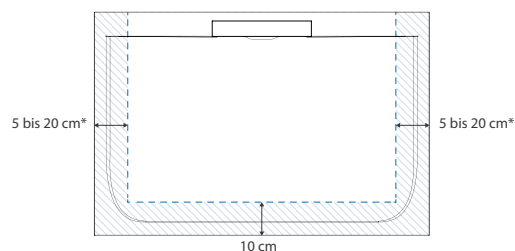

*Abhängig von der Duschwannengröße

Eigenschaften

- Granitoptik
- Extraflacher horizontaler Ablauf (24 l/min), auf die Struktur und Farbe abgestimmte Ablaufabdeckung im Lieferumfang enthalten
- Duschwanne schneidbar und an den Kanten bohrbar, falls die Montage der Wand dies erfordert
- Optional: Set mit einstellbaren Sockelfüßen für eine Gesamthöhe von 10 bis 13,5 cm