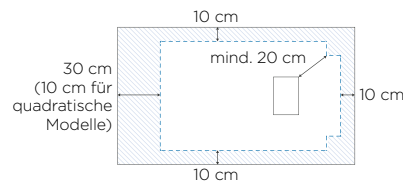

Weiß

Schwarz

Anthrazitgrau

Steingrau

Sand

Maximaler Schneidebereich

Eigenschaften

- Natursteinoptik
- Extraflacher horizontaler Ablauf (24 l/min), auf die Farbe abgestimmtes Ablaufgitter im Lieferumfang enthalten
- Duschwanne zuschneidbar und an den Kanten bohrbar, falls die Montage der Wand dies erfordert
- Optional: Set mit einstellbaren Sockelfüßen für Gesamthöhen 9,5-14 cm

Formen

Abmessungen

		Breite (cm)				
		70	75	80	90	100
Länge (cm)	70	■				
	75		■			
	80			■ ■		
	90	■ ■			■ ■	
	100	■ ■		■ ■	■ ■	■ ■
	110	■ ■		■ ■		
	120	■ ■		■ ■	■ ■	■ ■
	130	■ ■		■ ■		
	140	■ ■		■ ■	■ ■	■ ■
	150	■ ■		■ ■	■ ■	
	160	■ ■		■ ■	■ ■	■ ■
	170	■ ■		■ ■	■ ■	
	180			■ ■	■ ■	■ ■
190				■ ■		
200					■ ■	