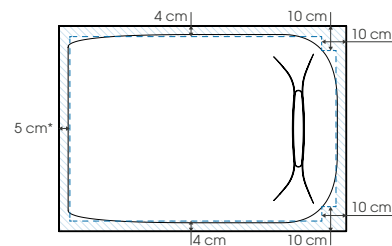

Neuartiges seitliches Wasserablaufsystem

Farben

Weiß

Cremeweiß

Marineblau

Maximaler Schneidebereich

*Abhängig von der Duschwannengröße

Eigenschaften

- Optik matt, glatt - Material: Biolex (siehe S. 5)
- Duschwanne mit einem neuartigen seitlichen Wasserablauf. Der leicht gewölbte Mittelbereich verhindert die Ansammlung von stehendem Wasser in der Dusche
- Extraflacher horizontaler Ablauf (24 l/min) und farblich passende Ablaufabdeckung im Lieferumfang enthalten
- Duschwanne, zuschneidbar und an den Kanten bohrbar, falls die Montage der Wand dies erfordert
- Optional: Set mit einstellbaren Sockelfüßen für eine Gesamthöhe von 11 bis 14,5 cm

Formen

Abmessungen

		Breite (cm)		
		80	90	100
Länge (cm)	80	■		
	90		■	
	100	■	■	■
	120	■	■	■
	140	■	■	■
	160	■	■	■
	180	■	■	■

Duschwanne: 3,5 cm

Von der Natur inspiriert

KINELINE

Das stilvolle Design der Kinline ist echtem Naturstein nachempfunden. Die Granitoptik versprüht edlen Charme und verleiht dem Duschaum eine moderne Atmosphäre.