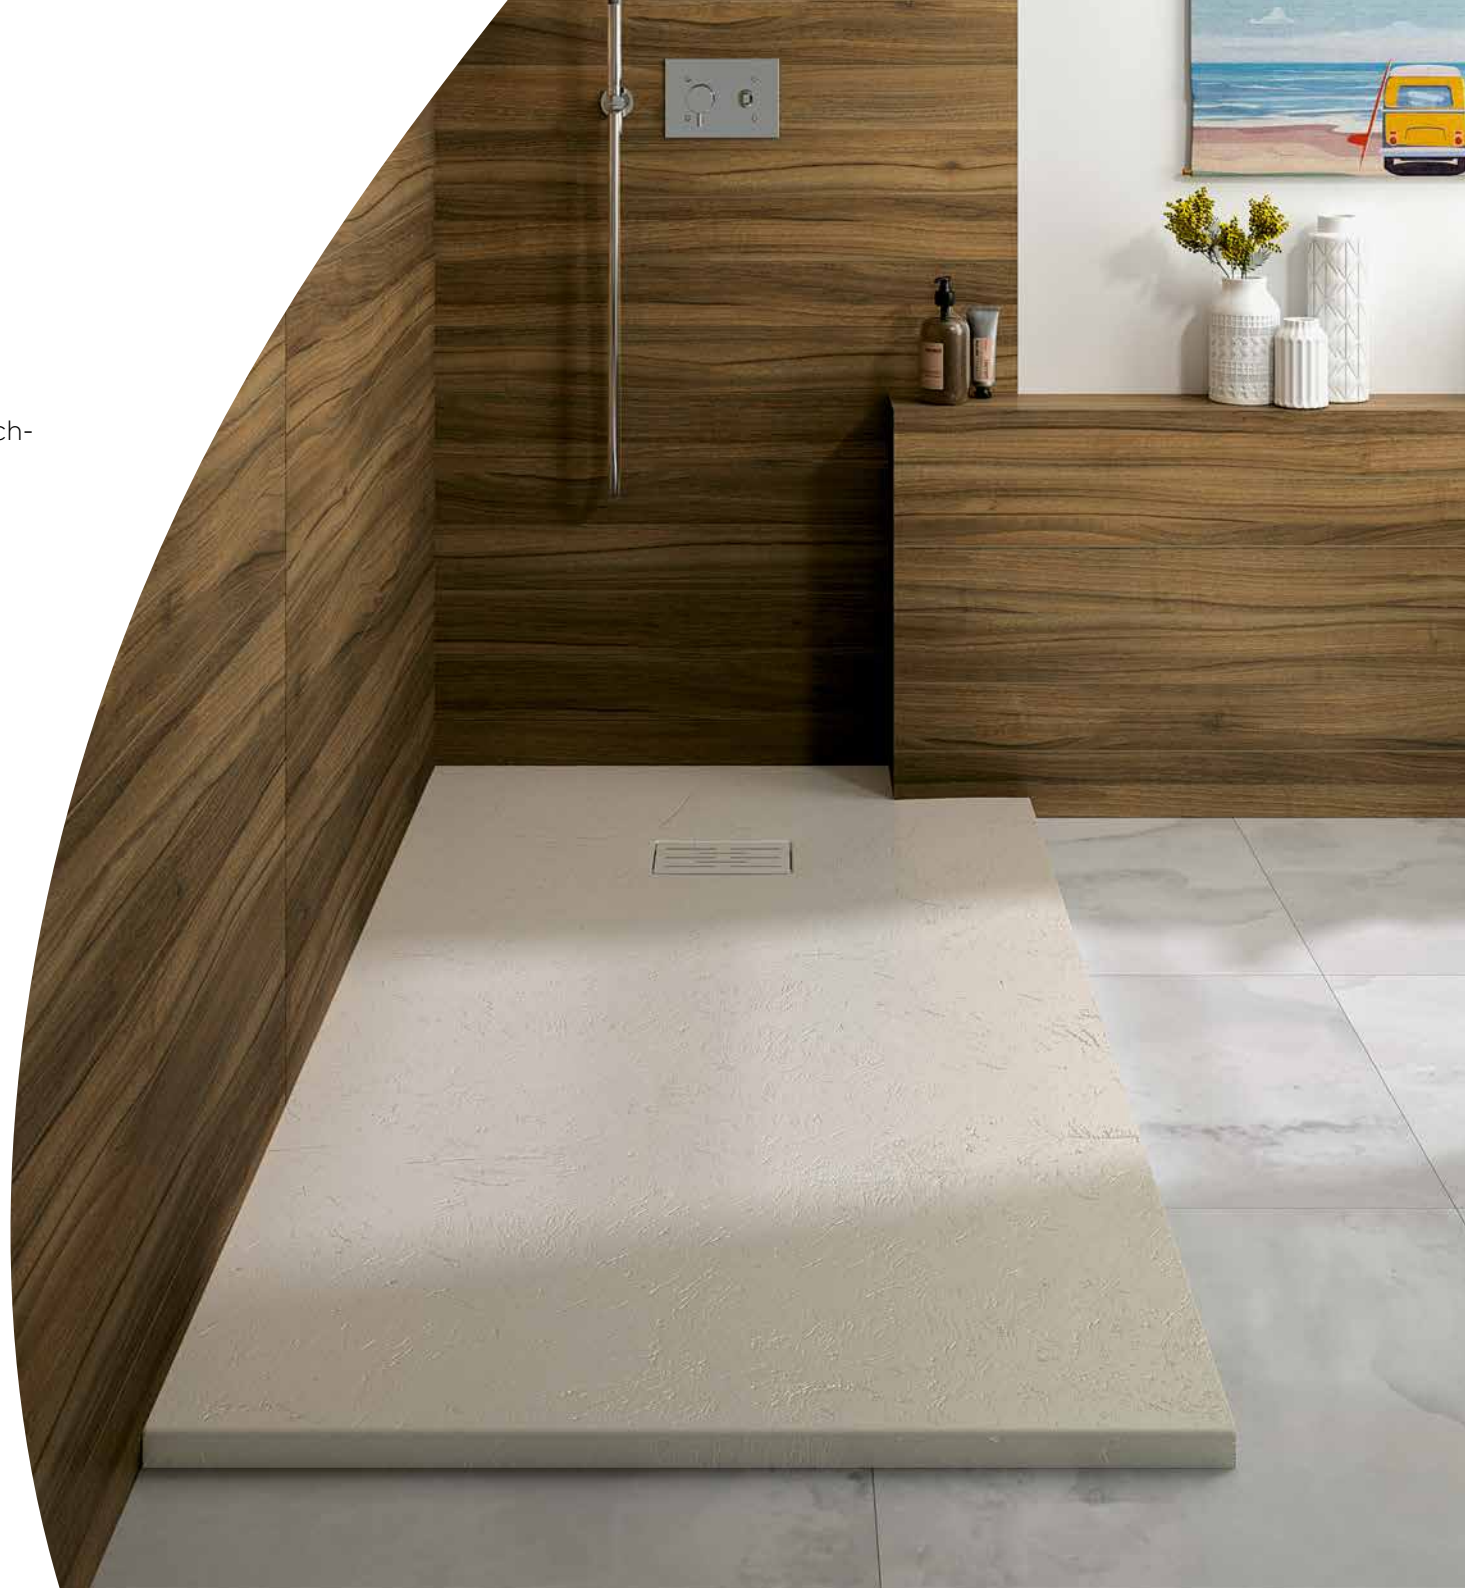

Höhe 3 cm

5 Farben

Schneidbar

Rutschfest

Mineralverbundstoff/Biolex

Kinerock Evo, C 90 x 90 cm, schwarz, teilweise Einbettung

Kinerock Evo, R 90 x 90 cm, weiß, teilweise Einbettung

Farben