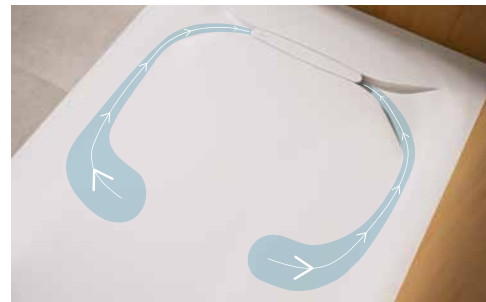

Höhe 3,5 cm

3 Farben

Schneidbar

Rutschhemmend
(Beige und Marineblau)

Stark rutschhemmend
(Weiß)

Mineralverbundstoff/Biolex

Kinediva 180 x 90, Weiß, vollständige Einbettung

Kinediva, 120 x 90, Cremeweiß, vollständige Einbettung