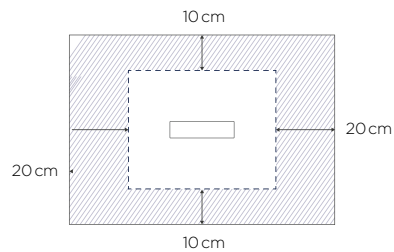

Maximaler Schneidebereich

Eigenschaften

- Mondgestein-Optik
- Extraflacher Ablauf (24 l/min), auf die Duschwanne abgestimmtes Ablaufgitter aus Metall im Lieferumfang enthalten
- Duschwanne schneidbar und an den Kanten bohrbar, falls die Montage der Wand dies erfordert
- Optional: Set mit einstellbaren Sockelfüßen für eine Gesamthöhe von 10 bis 14 cm

Formen

Abmessungen

		Breite (cm)		
		80	90	100
Länge (cm)	80	■		
	90		■	
	100	■	■	■
	120	■	■	■
	140	■	■	■
	160	■	■	■
	180	■	■	■

Duschwannenhöhe: 2,6 cm