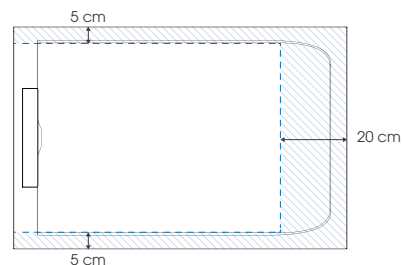

Formen

Abmessungen

		Breite (cm)		
		80	90	100
Länge (cm)	80	■		
	90		■	
	100	■	■	■
	120	■	■	■
	140	■	■	■
	160	■	■	■
	180	■	■	■

Duschwanne: 3,5 cm

Von der Natur inspiriert

KINELINE

Das stilvolle Design der Kinline ist echtem Naturstein nachempfunden. Die Granitoptik versprüht edlen Charme und verleiht dem Duschaum eine moderne Atmosphäre.

Kinline, Ablauf an der Breitseite, 120 x 90 cm, steingrau, vollständige Einbettung

Farben

Weiß

Schwarz

Anthrazitgrau

Steingrau

Sand

Maximaler Schneidebereich

*Abhängig von der Duschwannengröße

Eigenschaften

- Granitoptik
- Extraflacher horizontaler Ablauf (24 l/min), auf die Struktur und Farbe abgestimmte Ablaufabdeckung im Lieferumfang enthalten
- Duschwanne schneidbar und an den Kanten bohrbar, falls die Montage der Wand dies erfordert
- Optional: Set mit einstellbaren Sockelfüßen für eine Gesamthöhe von 10 bis 13,5 cm