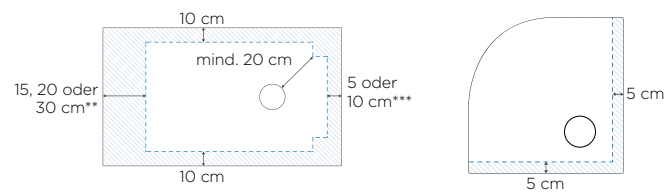

Weiß

Schwarz

Anthrazitgrau

Steingrau

Sand

Maximaler Schneidebereich

** 15 cm bei quadratischen Modellen und Längen von 100 cm
20 cm für 120 cm Länge
30 cm für ≥ 140 cm Länge

*** 5 cm für ≤ 140 cm Länge
10 cm für ≥ 160 cm Länge

Formen

Abmessungen

		Breite (cm)			
		70	80	90	100
Länge (cm)	80		■		
	90			■	
	100		■	■	■
	120	■	■	■	■
	140	■	■	■	■
	150	■	■	■	■
	160	■	■	■	■
	170	■	■	■	■
	180		■	■	■
	190			■	
200				■	

Duschwannenhöhe: 3 cm