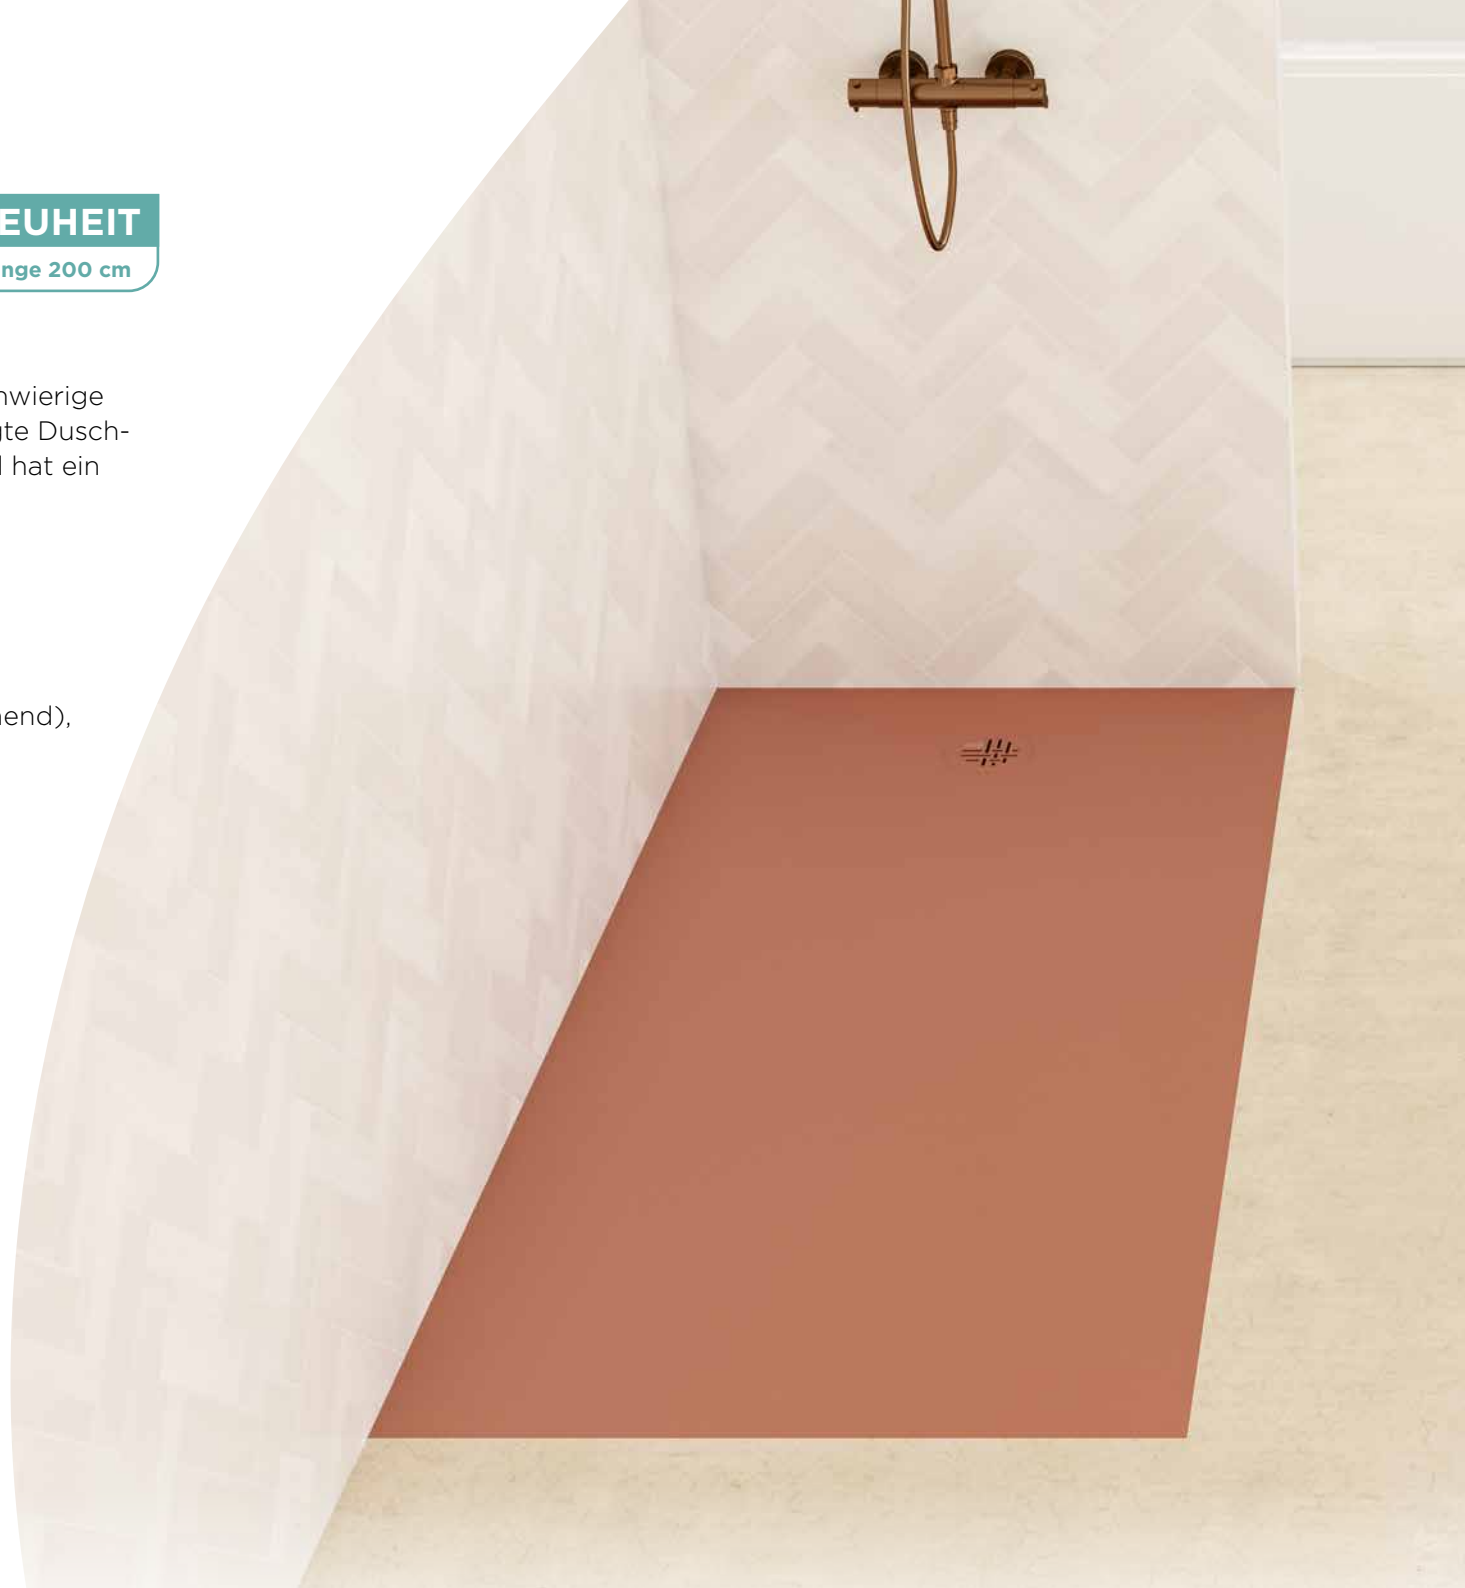

Kinesurf Nova ist ein echter Problemlöser für schwierige Raumverhältnisse. Die aus Acryl/Biocryl gefertigte Duschwanne ist an vier Seiten auf Maß schneidbar und hat ein vergleichsweise geringes Gewicht.

VORTEILE:

- Extraflache Duschwanne
- Viele Trendfarben zur Auswahl
- 2 Oberflächen: Matt/glatt (PN12/rutschhemmend), matt/gekörnt (PN 24/ rutschfest)
- Farblich abgestimmtes Ablaufgitter
- Auf Maß schneidbar an vier Seiten
- Einbau: vollständige, teilweise oder ohne Einbettung

Höhe 3,5 cm

Rutschhemmend
(matt)

Schneidbar

Rutschfest*
(matt-gekörnt)

* nur bei weißer Ausführung mit rutschfester Beschichtung

Acryl/Biocryl

Kinesurf Nova - 180 x 90 - Anthrazitgrau matt - vollständige Einbettung

Kinesurf Nova - 120 x 90 - Weiß matt - ohne Einbettung

Farben

Weiß matt

Anthrazitgrau matt

Cremeweiß matt

Terracotta matt

Weiß (mit rutschfester Oberfläche)

Maximaler Schneidebereich