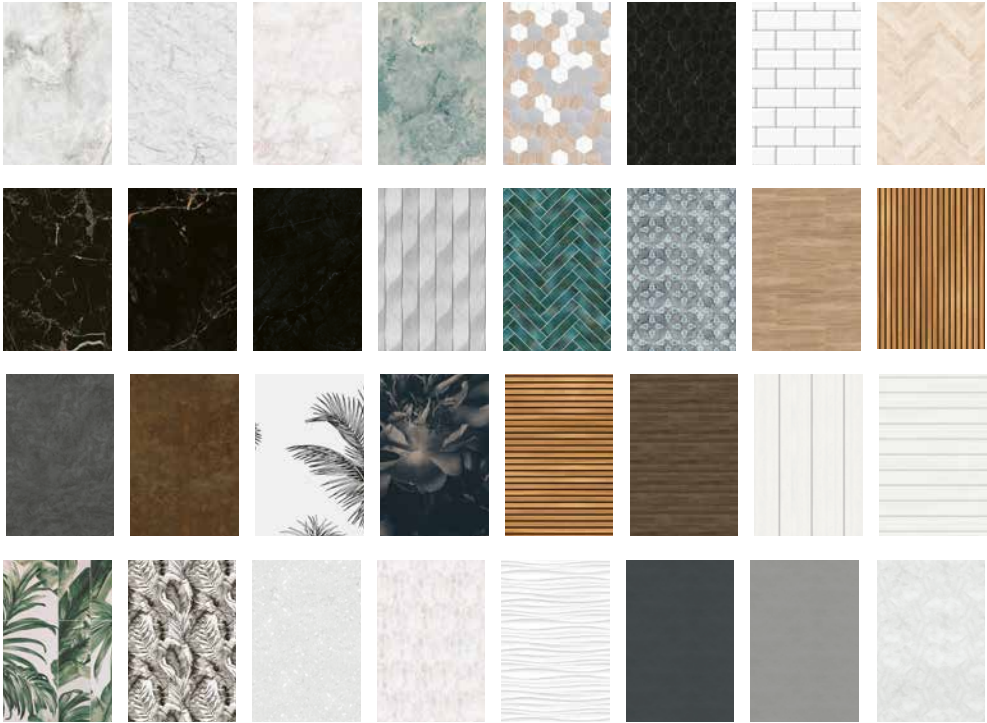

PASSENDE
MONTAGE-
PROFILE
ERHÄTLICH

KINEWALL DESIGN

Dekorative Wandpaneele aus Aluminium-Verbundplatten, wasserabweisendes, undurchlässiges und leichtes Material (Materialstärke 0,3 cm)

In 32 Dekoren erhältlich: