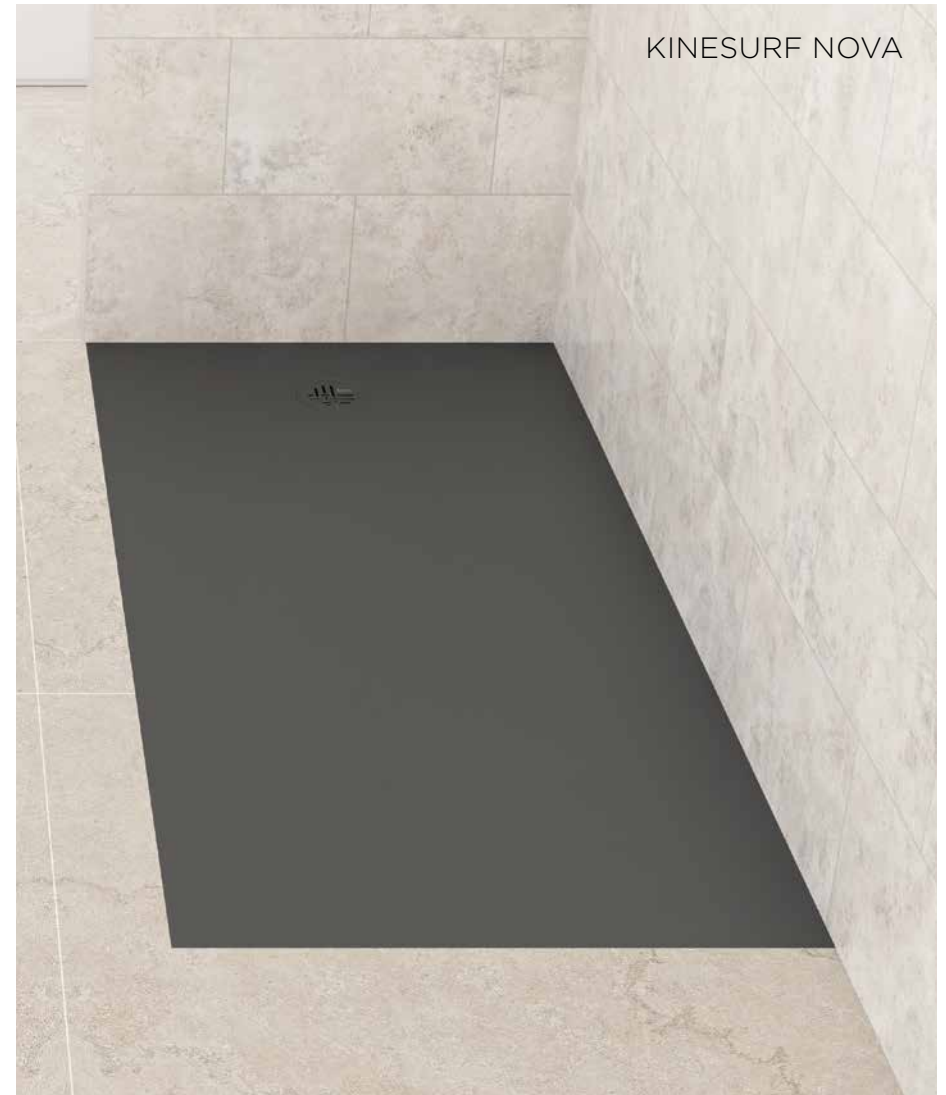

Duschwannen

Acryl/Biocryl