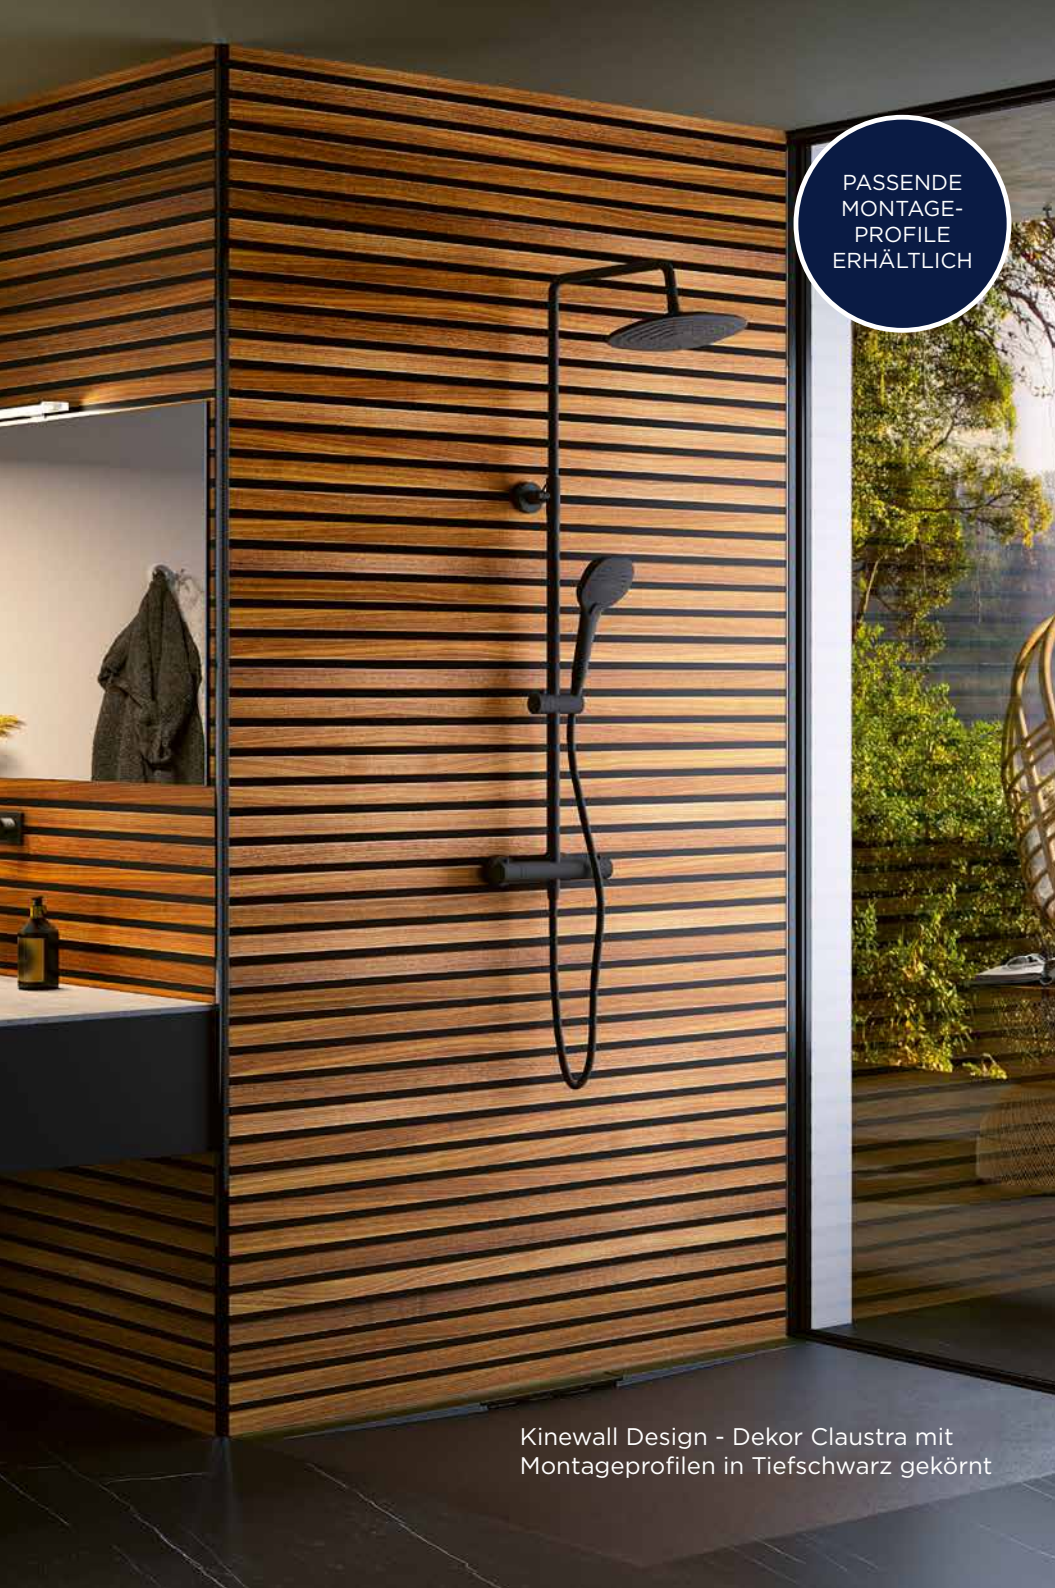

VORTEILE:

- Paneele aus Aluminiumverbundstoff
- 32 Dekore und weiß seidenmatt
- Leicht zu pflegen
- Optionale Montageprofile
- 3 Breiten und 2 Höhen zur Auswahl
- Montageprofile in drei Farben: Weiß, Silber glänzend, Tiefschwarz gekörnt

Materialstärke
3 mm

Sanierungs-
freundlich

Schneidbar

Bis Höhe 250 cm

Schnelle Montage

Dekore Terrazzo grau und Palmen s/w

Dekore Wellen und Marmor

Dekore weiß und Marmor