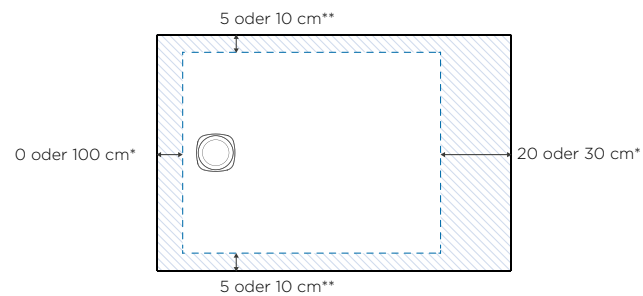

Maximaler Schneidebereich

*10 und 30 cm nur bei einer Länge von 160 cm

**5 cm nur bei einer Breite von 70 cm

Eigenschaften

- Granitoptik
- Ablaufgitter in Wannenfarbe aus Metall im Lieferumfang enthalten (ohne integrierten Ablauf)
- Duschwanne, zuschneidbar und an den Kanten bohrbar, falls die Montage der Wand dies erfordert
- Kompatible Abläufe sind optional erhältlich

Form

Abmessungen

		Breite (cm)			
		70	80	90	95
Länge (cm)	80		■		
	90			■	
	100		■	■	
	120		■	■	
	125				■
	140	■	■	■	
160	■	■	■		

Duschwannenhöhe: 2 cm