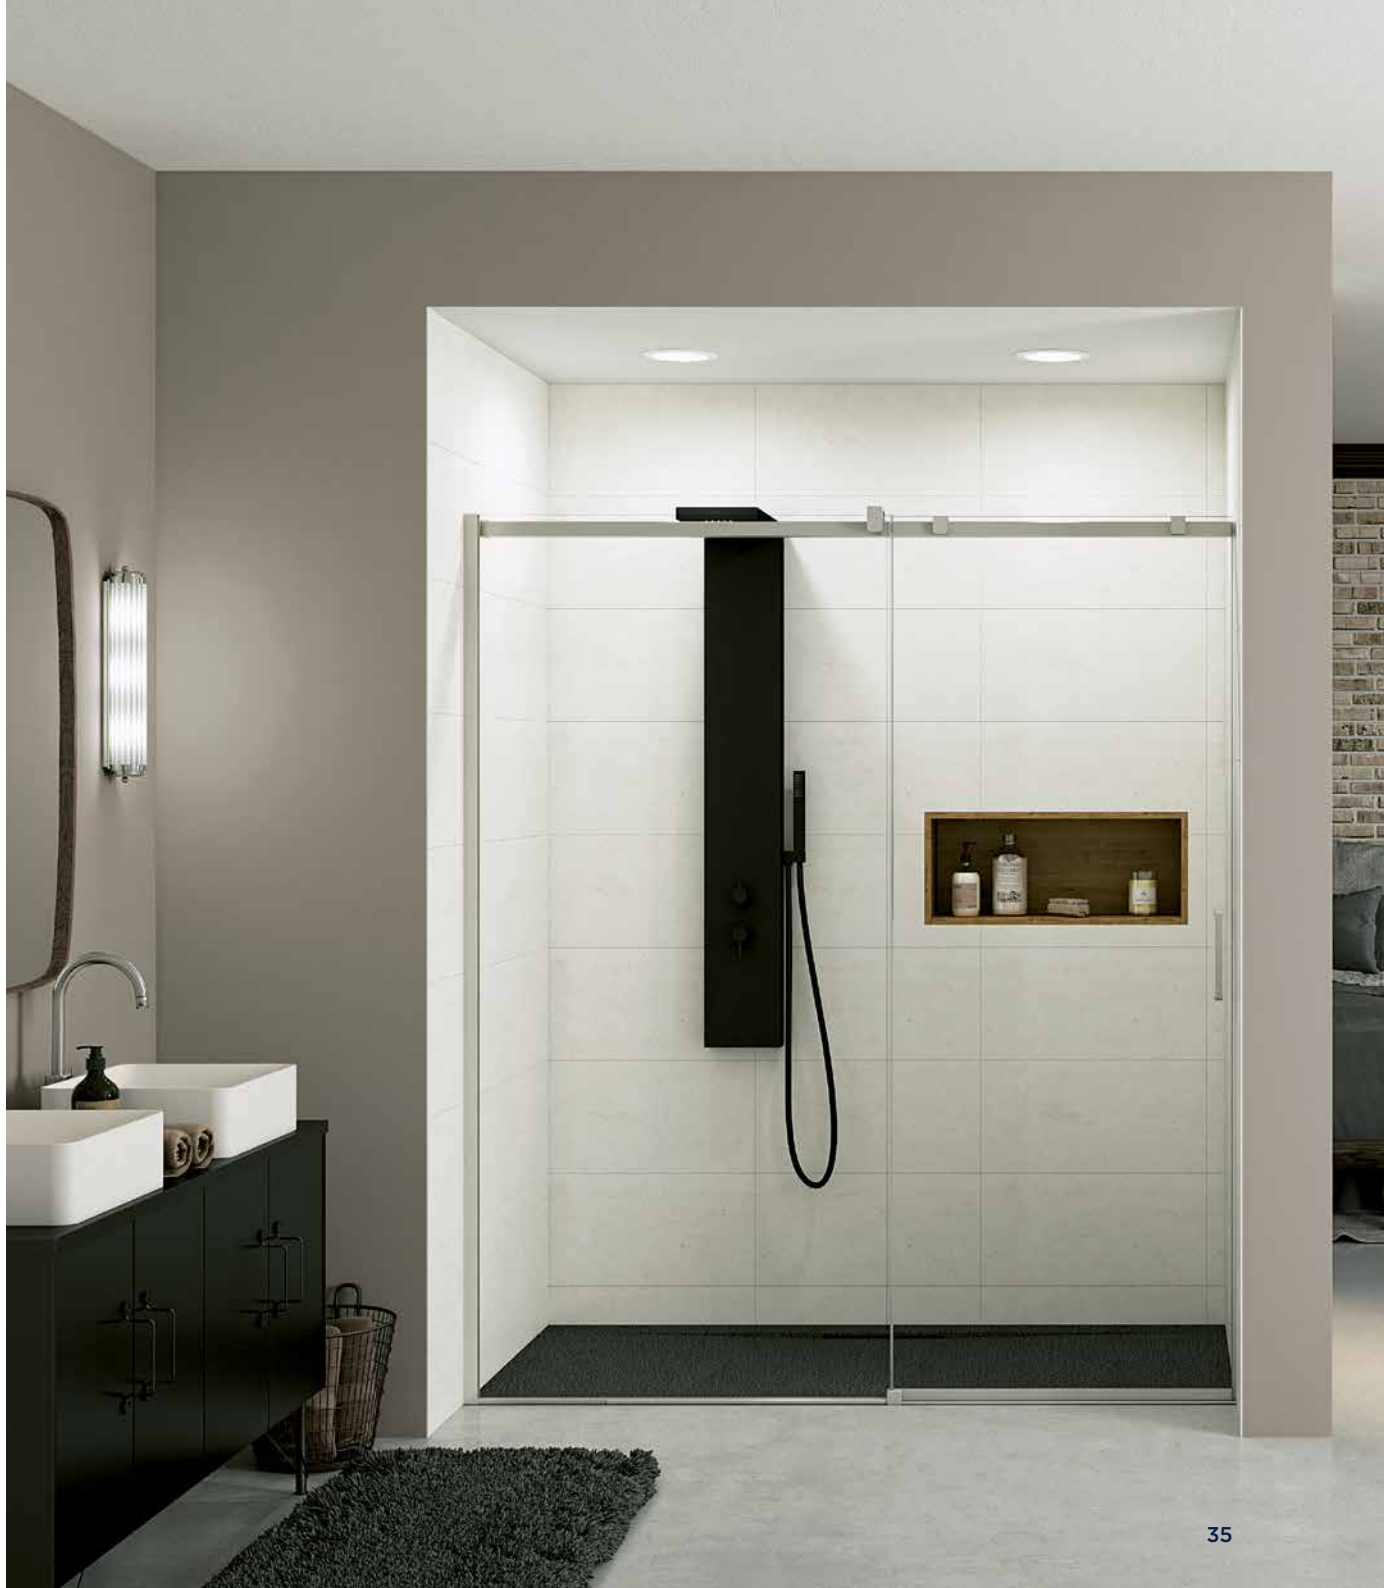

 Höhe Duschabtrennung (in cm)

 Glasstärke (in mm)

 180°-Öffnung

					■		
					■		
■ 180° ↙			■ 180° ↙	■ 180° ↙	■	■	
	■ 180° ↙		■		■		

			■	
			■	
		■ 180° ↙	■	■
	■ 180° ↙	■	■	

Einzigartiges Design

EKINOX

Die Ekinox-Serie besticht durch ein exklusives und zeitlos elegantes Design. Die Duschabtrennung aus 6 mm-Klarglas setzt markante Akzente durch die edlen, gebürsteten Edelstahlprofile.

Glas: 6 mm

Kalkschutzbehandlung

Express-Montage

Höhe: 207 cm

Leichter Zugang

Soft Close
(für Schiebetüren)

EKINOX

AUSFÜHRUNGEN

- Klarglas
- Aluminiumprofile in Edelstahl gebürstet **1**
- Metallscharniere in Profilverniss
- Passender Metallgriff innen/außen
- Silikon-Abdeckleiste passend zum Profil am unteren Ende der Duschwand