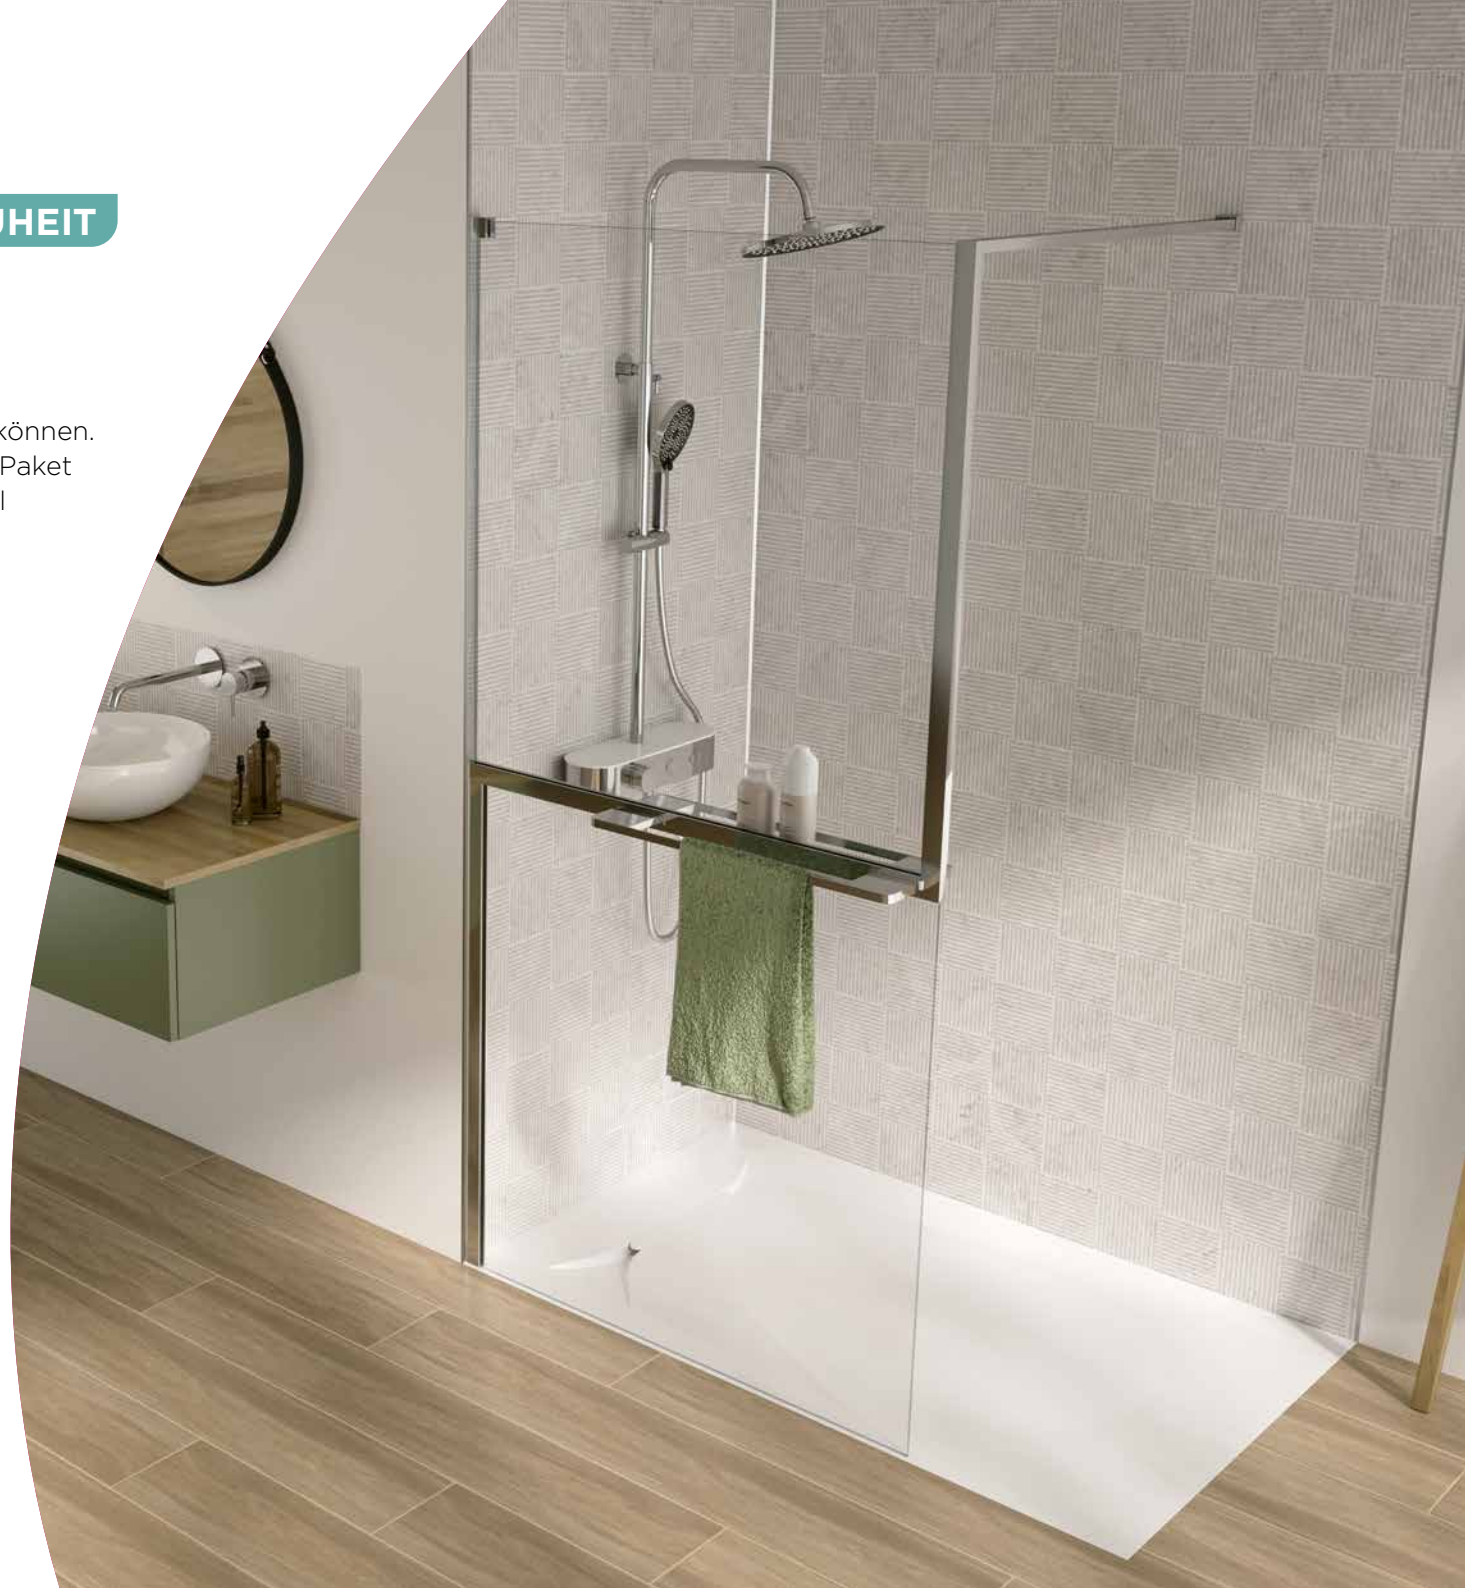

Nischen-
ausführung

Eck-
ausführung

Alle Informationen zu Funktionalität sowie lieferbaren Glasoberflächen und Abschlussprofilen siehe Seiten 8 + 9.

Walk-in Basic

SOLO Z

NEUHEIT

Praktisch und kompakt mit besonderem Design:
2 Gläser, die vor Ort zusammengesetzt werden können.
Dank der geringen Abmessungen lässt sich das Paket
problemlos auch in kleine Fahrzeuge laden. Ideal
auch für enge Treppenhäuser, Aufzüge oder
beengte Platzverhältnisse.

Glas: 6 mm

Kalkschutzbehandlung

Höhe: 200 cm

Leichter Zugang

Leicht zu transportieren

WEITERE VORTEILE

INDIVIDUELLES DESIGN

Die außergewöhnliche Profilführung und die Auswahl an Farben bieten große Gestaltungsvielfalt

MAXIMALER KOMFORT

Offenes Duscherlebnis ohne Schwelle – perfekt für Familien, Ältere und Designliebhaber.

HYGIENE & PFLEGE

Kalkschutzbeschichtung für saubere Oberflächen mit minimalem Reinigungsaufwand.

KONFIGURATIONEN

Nischen-
ausführung

Eck-
ausführung

Alle Informationen zu Funktionalität sowie lieferbaren Glasoberflächen und Abschlussprofilen siehe Seiten 8 + 9.

Walk-in Basic

SOLO 10

Die schlichte Duschwand vereint Minimalismus und Stabilität. Das feststehende Glas kommt ohne Verstärkungsstange aus und nimmt sich gestalterisch im Bad zurück – für ein puristisches Design im Duschbereich.