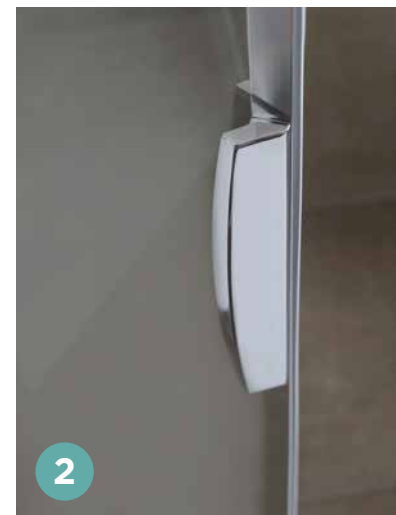

KINESTYLE

AUSFÜHRUNGEN

- Klarglas
- Profile aus verchromtem Aluminium
- Bündige Scharniere (Schwenktüren) **1**
- Verchromter Metallgriff (Schwenktüren) **2**
- Verchromter Metallgriff (Schiebetüren) **3**

KONFIGURATIONEN

KINESTYLE	Nischenausführung	Eckausführung
Schwenktür	P	P+F
Schiebetür(en)	C	C+F
		A