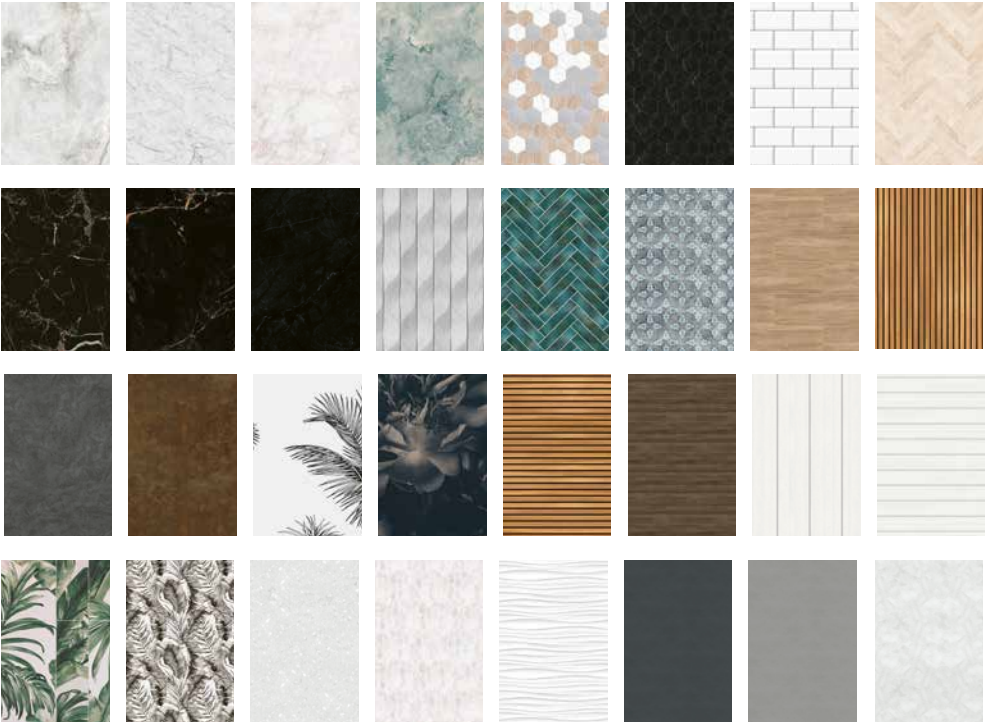

VORTEILE:

- Paneele aus Aluminiumverbundstoff
- 32 Dekore und weiß seidenmatt
- Leicht zu pflegen
- Optionale Montageprofile
- 3 Breiten und 2 Höhen zur Auswahl
- Montageprofile in drei Farben: Weiß, Silber glänzend, Tiefschwarz gekörnt

In 32 Dekoren erhältlich:

MONTAGE-
PROFILE IN
3 FARBEN
ERHÄTLICH

KINEWALL BASIC

Dekorative Wandpaneele
(weiß seidenmatt) aus
Aluminium-Verbundplatten
(Materialstärke 0,3 cm)

Weiß seidenmatt

Montageprofile in drei Farben:
Weiß, Silber glänzend,
Tiefschwarz gekörnt