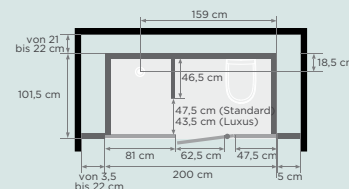

MODULO XL STANDARD-AUSFÜHRUNG

Hänge-WC von Grohe

Niedrige Ausführung:
ohne Füße: 216 bis 248 cm
mit Füßen: 224 bis 248 cm

Hohe Ausführung:
ohne Füße: 230 bis 250 cm
mit Füßen: 238 bis 250 cm

NISCHENAUSFÜHRUNG
Dusche links