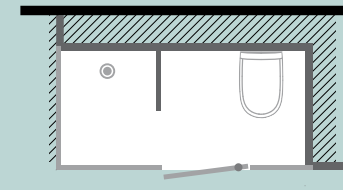

Eckausführung