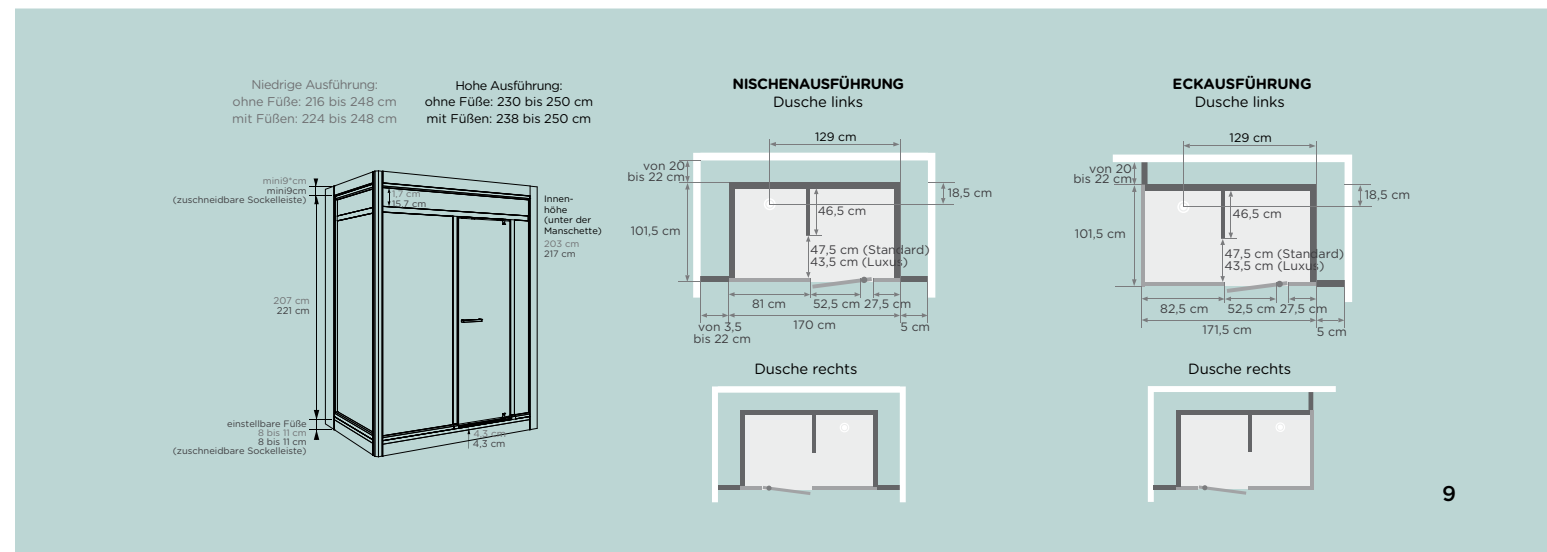

MODULO Luxus-Ausführung