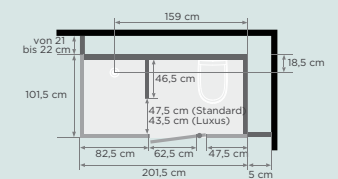

ECKAUSFÜHRUNG
Dusche links

Dusche rechts