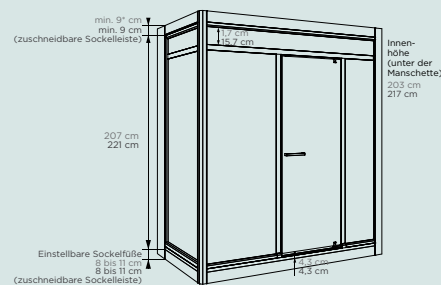

MODULO XL STANDARD-AUSFÜHRUNG

Hänge-WC von Grohe

Niedrige Ausführung:
ohne Füße: 216 bis 248 cm
mit Füßen: 224 bis 248 cm

Hohe Ausführung:
ohne Füße: 230 bis 250 cm
mit Füßen: 238 bis 250 cm

NISCHENAUSFÜHRUNG
Dusche links