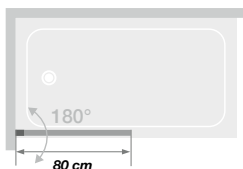

Einfacher Wannenaufsatz,
um 180° schwenkbar

Glas:
6 mm

Kalkschutz-
behandlung

Express-
Montage

Eigenschaften

- Aluminiumprofil in den Ausführungen Weiß, verchromt oder Schwarzgrau gekörnt mit Verschlusselement
- 3 Glasdesigns
- Optional: Smart Design Orion, schwenkbare Rückwand mit Griffloch, um die Badewanne als geschlossenen Duschbereich zu nutzen

Profil
Grauschwarz
gekörnt

Smart Design LYRA -
Verchromtes Profil - Cosmos Glas

| Abmessungen in cm | SMART DESIGN LYRA |
|--------------------------------|-------------------|
| Gesamthöhe | 150 |
| Dicke des vertikalen Profils | 4 |
| Dicke des horizontalen Profils | 1,1 (montiert) |
| Ausgleich von Fehlstellungen | 1,5 |