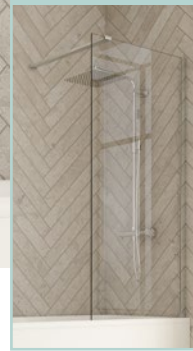

Fester Wannenaufsatz  
einfach oder mit Schwenkflügel

Glas:  
6 mm

Kalkschutz-  
behandlung

Express-  
Montage

## Eigenschaften

- Aluminiumprofil in den Ausführungen Weiß, verchromt oder Schwarzgrau gekörnt mit Verschlusselement
- 3 Glasdesigns
- Gerade Verstärkungsstange, verchromt
- Optional: Schwenkflügel zur Montage am Modell Smart Design Hydra für besseren Spritzschutz oder am Modell Smart Design Orion, schwenkbare Rückwand mit Griffloch, um die Badewanne als geschlossenen Duschbereich zu nutzen

Verchromtes  
Profil

Smart Design HYDRA - Profil  
Grauschwarz gekörnt - Factory Glas

Abmessungen in cm

		SMART DESIGN HYDRA
Breite des Schwenkflügels*	A	37,5
Gesamthöhe		148
Dicke des vertikalen Profils		1,4
Ausgleich von Fehlstellungen		1,5