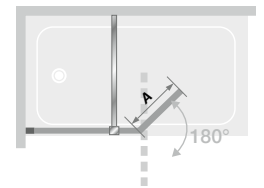

Verchromtes  
Profil

Smart Design HYDRA - Profil  
Grauschwarz gekörnt - Factory Glas

Abmessungen in cm

		SMART DESIGN HYDRA
Breite des Schwenkflügels*	A	37,5
Gesamthöhe		148
Dicke des vertikalen Profils		1,4
Ausgleich von Fehlstellungen		1,5

\* Breite, wenn der Flügel an der festen Wand ausgerichtet ist.  
Bei einer 90° Faltung verringert sich die Breite um 1,5 cm

Installation wahlweise links/rechts

Kombination Smart Design Hydra +  
Schwenkflügel