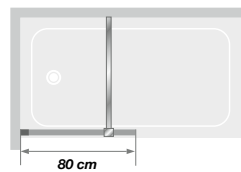

Verchromtes  
Profil

Smart Design HYDRA - Profil  
Grauschwarz gekörnt - Factory Glas

Abmessungen in cm

		SMART DESIGN HYDRA
Breite des Schwenkflügels*	A	37,5
Gesamthöhe		148
Dicke des vertikalen Profils		1,4
Ausgleich von Fehlstellungen		1,5

\* Breite, wenn der Flügel an der festen Wand ausgerichtet ist.  
Bei einer 90° Faltung verringert sich die Breite um 1,5 cm

Installation wahlweise links/rechts

Kombination Smart Design Hydra +  
Schwenkflügel