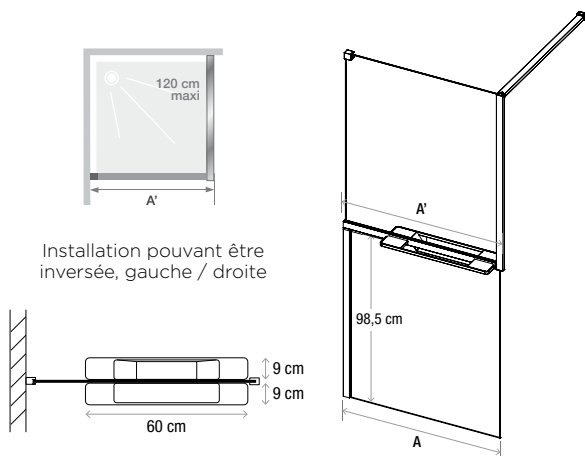

### NOUVEAUTÉ

Solution pratique de douche à l'italienne avec deux parois en verre, pour un espace douche ouvert

Modèle en niche

Modèle d'angle

Verre : 6 mm

Traitement anti-calcaire

Hauteur : 200 cm

Accès aisé

## Propriétés

- Pratique et compacte : 2 verres pouvant être assemblés sur le chantier
- Légère à transporter : grâce à ses dimensions compactes, cette solution pratique peut être facilement chargée même dans de petits véhicules. Idéale également pour les cages d'escalier étroites, les ascenseurs ou les espaces restreints.
- Paroi avec grande étagère intérieure et porte-serviettes extérieure, tous deux assortis au profilé
- Profilé en aluminium blanc mat, chromé ou noir mat
- Verre transparent
- Barre de renfort droite (120 cm), assortie au profilé

Solo Z - Profilé chromé

Dimensions en cm		Taille 90	Taille 100	Taille 120	Taille 140
Largeur (min./max.)	A	88/89	98/99	118/119	138/139
Largeur totale	A'	89,5	99,5	119,5	139,5
Hauteur totale		200	200	200	200
Épaisseur du profilé vertical		1,8	1,8	1,8	1,8
Compensation des décalages		1 (verre plat) 0,7 (paroi haute)	1 (verre plat) 0,7 (paroi haute)	1 (verre plat) 0,7 (paroi haute)	1 (verre plat) 0,7 (paroi haute)

Étagère intérieure

Porte-serviette

	Profilé blanc mat	Profilé chromé	Profilé noir mat
	Verre transparent	Verre transparent	Verre transparent
90 cm	PA2585BTNE	PA2585CTNE	PA2585NTNE
100 cm	PA2586BTNE	PA2586CTNE	PA2586NTNE
120 cm	PA2587BTNE	PA2587CTNE	PA2587NTNE
140 cm	PA2588BTNE	PA2588CTNE	PA2588NTNE