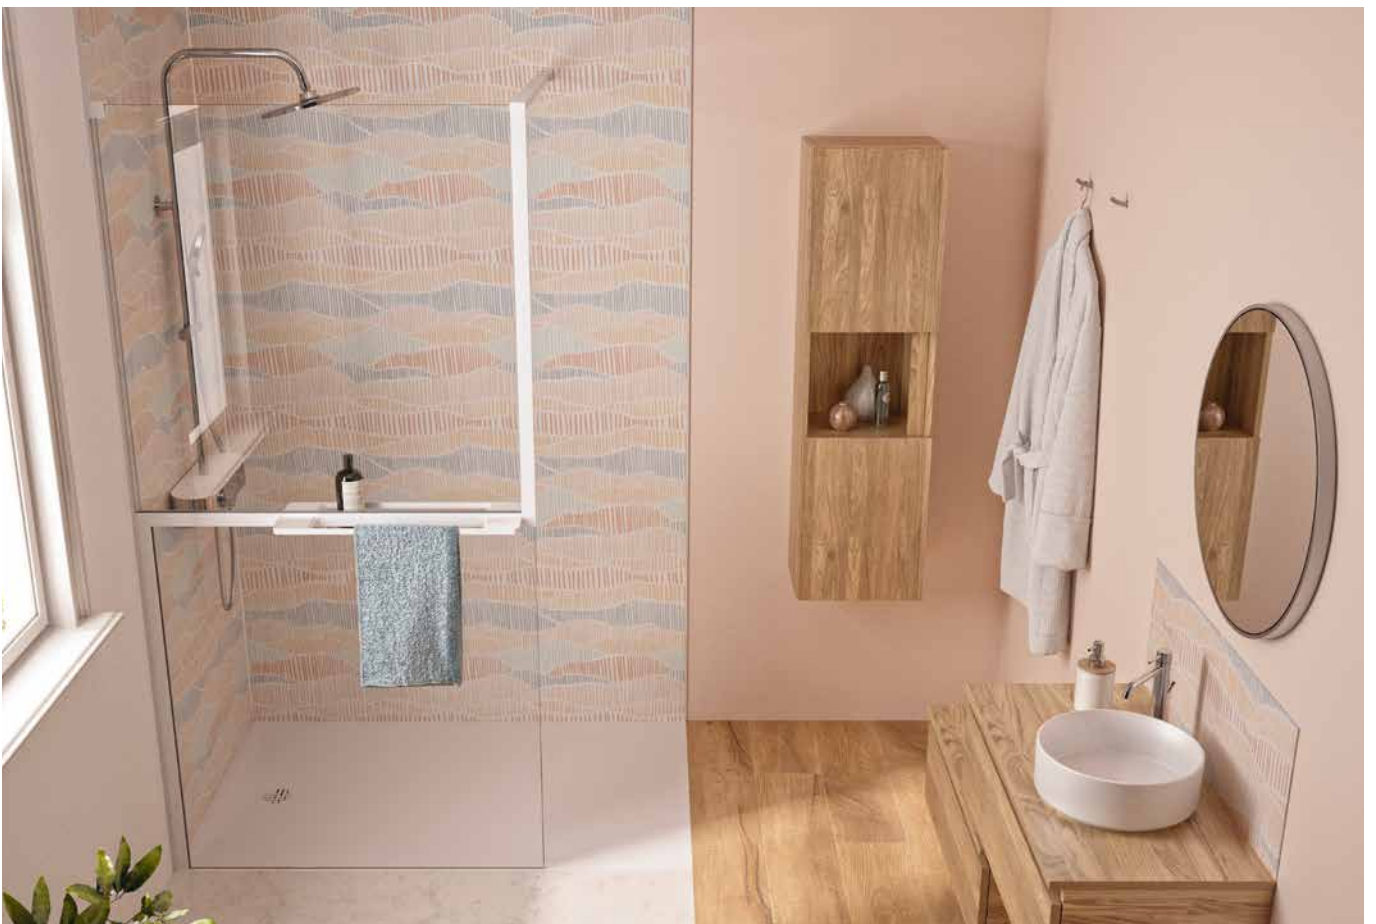

Solo Z - Profilé blanc mat