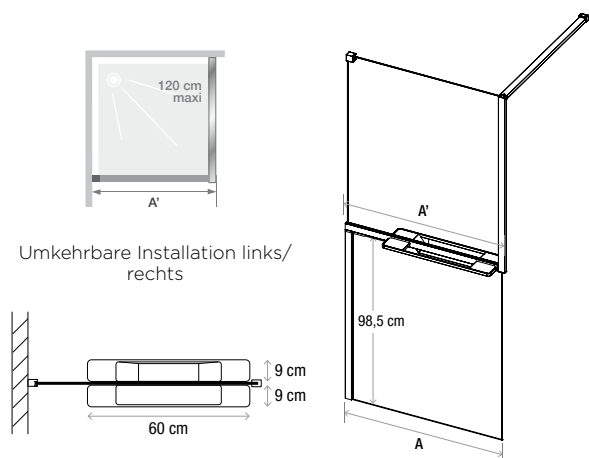

SOLO Z

Praktische 2-Glas Walk-in Lösung für einen offenen Duschbereich

Solo Z - verchromtes Profil

Eigenschaften

- Praktisch und kompakt: 2 Gläser, die auf der Baustelle zusammengesetzt werden können
- Leicht zu transportieren: Dank seiner kompakten Größe lässt sich das Paket problemlos auch in kleine Fahrzeuge laden. Ideal auch für enge Treppenhäuser, Aufzüge oder beengte Platzverhältnisse.
- Wand mit großem Innenregal und Außenhandtuchhalter, beide passend zum Profil
- Profil aus mattweißem, verchromtem oder mattschwarzem Aluminium
- Klarglas
- Gerade Verstärkungsstange (120 cm), passend zum Profil

Abmessungen in cm		Größe 90	Größe 100	Größe 120	Größe 140
Breite (min./max.)	A	88/89	98/99	118/119	138/139
Gesamtbreite	A'	89,5	99,5	119,5	139,5
Gesamthöhe		200	200	200	200
Dicke des vertikalen Profils		1,8	1,8	1,8	1,8
Ausgleich von Fehlstellungen		1 (Flachglas) 0,7 (hohes Glas)	1 (Flachglas) 0,7 (hohes Glas)	1 (Flachglas) 0,7 (hohes Glas)	1 (Flachglas) 0,7 (hohes Glas)

Innenregal

Handtuchhalter

	Mattweißes Profil	Verchromtes Profil	Schwarz mattes Profil
	Klarglas	Klarglas	Klarglas
90 cm	PA2585BTNE	PA2585CTNE	PA2585NTNE
100 cm	PA2586BTNE	PA2586CTNE	PA2586NTNE
120 cm	PA2587BTNE	PA2587CTNE	PA2587NTNE
140 cm	PA2588BTNE	PA2588CTNE	PA2588NTNE