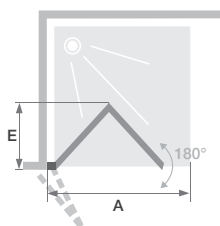

SOLO S

Paroi accordéon simple pour espaces de douche ouverts

Modèle en niche

Modèle d'angle

Verre : 6 mm

Traitement anti-calcaire

Hauteur : 200 cm

Accès aisé

Montage rapide

ouverte

Smart Design Solo S - profilé chromé

Propriétés

- L'idéal pour les petites salles de bain
- Profilé en aluminium blanc ou chromé avec élément d'obturation
- Ouverture complète possible grâce au profilé pivotant, angle d'ouverture à 180° vers l'intérieur et l'extérieur.
- Manipulation aisée : charnières en métal chromé avec fonction « cran »

Dimensions en cm		Taille 70	Taille 80	Taille 90	Taille 100
Largeur (min./max.)	A	64,3/65,8	74,3/75,8	84,3/85,8	94,3/95,8
Encombrement intérieur / extérieur	E	32,5	37,5	42,5	47,5
Hauteur totale		200,5	200,5	200,5	200,5
Épaisseur du profilé vertical		4	4	4	4
Compensation des décalages		1,5	1,5	1,5	1,5

Exemple de modèle en niche

Installation au choix :
à gauche ou à droite

	Profilé blanc		Profilé chromé	
	Verre transparent	Verre, motif « Cosmos »	Verre transparent	Verre, motif « Cosmos »
70 cm	PA90190BTNE	PA90190BCOE	PA90190CTNE	PA90190CCOE
80 cm	PA90192BTNE	PA90192BCOE	PA90192CTNE	PA90192CCOE
90 cm	PA90194BTNE	PA90194BCOE	PA90194CTNE	PA90194CCOE
100 cm	PA90196BTNE	PA90196BCOE	PA90196CTNE	PA90196CCOE