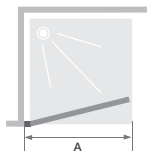

Accès aisé

Montage rapide

Propriétés

- L'idéal pour les petites salles de bain
- Profilé en aluminium dans les finitions « Blanc », « Chromé » ou « Gris noir grainé » avec élément d'obturation
- Ouverture complète possible grâce au profilé pivotant, angle d'ouverture à 180° vers l'intérieur et l'extérieur.
- Barre de renfort adaptée pour les dimensions ≥ 110 cm

Smart Design Solo P - profilé gris noir grainé

Dimensions en cm		Taille 70	Taille 75	Taille 80	Taille 85	Taille 90	Taille 95	Taille 100
Largeur (min./max.)	A	64,3/65,8	69,3/70,8	74,3/75,8	79,3/80,8	84,3/85,8	89,3/90,8	94,3/95,8
Hauteur totale		200,5	200,5	200,5	200,5	200,5	200,5	200,5
Épaisseur du profilé vertical		4	4	4	4	4	4	4
Compensation des décalages		1,5	1,5	1,5	1,5	1,5	1,5	1,5

Tailles ≤ 100 cm
Installation au choix :
à gauche ou à droite

Tailles ≥ 110 cm
Installation au choix :
à gauche ou à droite

Dimensions en cm		Taille 110	Taille 115	Taille 120	Taille 125	Taille 130	Taille 140	Taille 160
Largeur (min./max.)	A	104,3/105,8	109,3/110,8	114,3/115,8	119,3/120,8	124,3/125,8	134,3/135,8	154,3/155,8
Largeur de l'élément fixe	C	34,5	34,5	44,5	44,5	44,5	54,5	74,5
Hauteur totale (+ 2,5 cm pour la barre de renfort)		200,5	200,5	200,5	200,5	200,5	200,5	200,5
Épaisseur du profilé vertical		4	4	4	4	4	4	4
Compensation des décalages		1,5	1,5	1,5	1,5	1,5	1,5	1,5