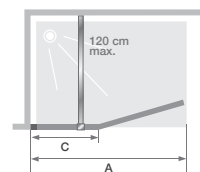

Douche à l'italienne Mobile

SOLO P

Paroi de douche simple pour espaces de douche ouverts

Modèle en niche

Modèle d'angle

Verre : 6 mm

Traitement anti-calcaire

Hauteur : 200 cm

Accès aisé

Montage rapide

Propriétés

- L'idéal pour les petites salles de bain
- Profilé en aluminium dans les finitions « Blanc », « Chromé » ou « Gris noir grainé » avec élément d'obturation
- Ouverture complète possible grâce au profilé pivotant, angle d'ouverture à 180° vers l'intérieur et l'extérieur.
- Barre de renfort adaptée pour les dimensions ≥ 110 cm

Smart Design Solo P - profilé gris noir grainé

Dimensions en cm		Taille 70	Taille 75	Taille 80	Taille 85	Taille 90	Taille 95	Taille 100
Largeur (min./max.)	A	64,3/65,8	69,3/70,8	74,3/75,8	79,3/80,8	84,3/85,8	89,3/90,8	94,3/95,8
Hauteur totale		200,5	200,5	200,5	200,5	200,5	200,5	200,5
Épaisseur du profilé vertical		4	4	4	4	4	4	4
Compensation des décalages		1,5	1,5	1,5	1,5	1,5	1,5	1,5

Tailles ≤ 100 cm
Installation au choix :
à gauche ou à droite

Tailles ≥ 110 cm
Installation au choix :
à gauche ou à droite

Dimensions en cm		Taille 110	Taille 115	Taille 120	Taille 125	Taille 130	Taille 140	Taille 160
Largeur (min./max.)	A	104,3/105,8	109,3/110,8	114,3/115,8	119,3/120,8	124,3/125,8	134,3/135,8	154,3/155,8
Largeur de l'élément fixe	C	34,5	34,5	44,5	44,5	44,5	54,5	74,5
Hauteur totale (+ 2,5 cm pour la barre de renfort)		200,5	200,5	200,5	200,5	200,5	200,5	200,5
Épaisseur du profilé vertical		4	4	4	4	4	4	4
Compensation des décalages		1,5	1,5	1,5	1,5	1,5	1,5	1,5