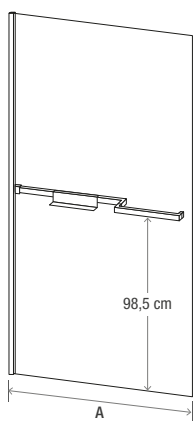

Douche à l'italienne Premium

SOLO KOBRA

Modèle Premium pour espaces de douche ouverts

Propriétés

- Système de renfort 3 en 1 : barre de renfort parallèle au mur, tablette et porte-serviette
- Profilé en aluminium chromé ou noir mat avec cache
- Bande de parement en silicone adaptée au profilé, en bas au niveau du mur
- Verre transparent
- Option : barre de renfort droite (120 cm) adaptée au profilé pour une stabilité maximale

Solo Kobra – Profilé noir mat

Dimensions en cm		Taille 80	Taille 90	Taille 100	Taille 120	Taille 140
Largeur (min./max.)	A	77,5/79	87,5/89	107,5/109	117,5/119	137,5/139
Hauteur totale		200	200	200	200	200
Épaisseur du profilé vertical		2	2	2	2	2
Compensation des décalages		1,5	1,5	1,5	1,5	1,5

Installation pouvant être inversée, gauche / droite

	Profilé chromé	Profilé « Noir poudré »
	Verre transparent	Verre transparent
80 cm	PA2600CTNE	PA2600NMTNE
90 cm	PA2601CTNE	PA2601NMTNE
100 cm	PA2602CTNE	PA2602NMTNE
120 cm	PA2603CTNE	PA2603NMTNE
140 cm	PA2604CTNE	PA2604NMTNE