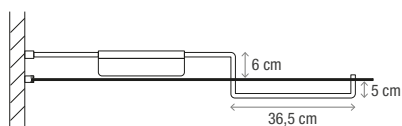

Douche à l'italienne Premium

SOLO KOBRA

Modèle Premium pour espaces de douche ouverts

Propriétés

- Système de renfort 3 en 1 : barre de renfort parallèle au mur, tablette et porte-serviette
- Profilé en aluminium chromé ou noir mat avec cache
- Bande de parement en silicone adaptée au profilé, en bas au niveau du mur
- Verre transparent
- Option : barre de renfort droite (120 cm) adaptée au profilé pour une stabilité maximale

Solo Kobra – Profilé noir mat

Dimensions en cm		Taille 80	Taille 90	Taille 100	Taille 120	Taille 140
Largeur (min./max.)	A	77,5/79	87,5/89	107,5/109	117,5/119	137,5/139
Hauteur totale		200	200	200	200	200
Épaisseur du profilé vertical		2	2	2	2	2
Compensation des décalages		1,5	1,5	1,5	1,5	1,5

Installation pouvant être inversée, gauche / droite

	Profilé chromé	Profilé « Noir poudré »
	Verre transparent	Verre transparent
80 cm	PA2600CTNE	PA2600NMTNE
90 cm	PA2601CTNE	PA2601NMTNE
100 cm	PA2602CTNE	PA2602NMTNE
120 cm	PA2603CTNE	PA2603NMTNE
140 cm	PA2604CTNE	PA2604NMTNE