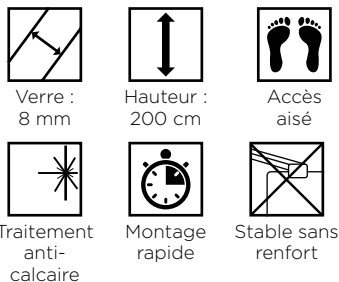

Douche à l'italienne Premium

SOLO KOBRA

Modèle Premium pour espaces de douche ouverts

Propriétés

- Système de renfort 3 en 1 : barre de renfort parallèle au mur, tablette et porte-serviette
- Profilé en aluminium chromé ou noir mat avec cache
- Bande de parement en silicone adaptée au profilé, en bas au niveau du mur
- Verre transparent
- Option : barre de renfort droite (120 cm) adaptée au profilé pour une stabilité maximale

Solo Kobra – Profilé noir mat

Dimensions en cm		Taille 80	Taille 90	Taille 100	Taille 120	Taille 140
Largeur (min./max.)	A	77,5/79	87,5/89	107,5/109	117,5/119	137,5/139
Hauteur totale		200	200	200	200	200
Épaisseur du profilé vertical		2	2	2	2	2
Compensation des décalages		1,5	1,5	1,5	1,5	1,5

Installation pouvant être inversée, gauche / droite

	Profilé chromé	Profilé « Noir poudré »
	Verre transparent	Verre transparent
80 cm	PA2600CTNE	PA2600NMTNE
90 cm	PA2601CTNE	PA2601NMTNE
100 cm	PA2602CTNE	PA2602NMTNE
120 cm	PA2603CTNE	PA2603NMTNE
140 cm	PA2604CTNE	PA2604NMTNE