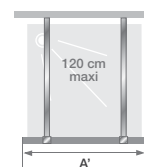

Solo Design+ Profilé, graphite brossé - verre « Flutes »

		Paroi de douche Solo Design				
Dimensions en cm		Taille 80	Taille 90	Taille 100	Taille 120	Taille 140
Largeur (min./max.)	A	76,5/78	86,5/88	96,5/98	116,5/118	136,5/138
Largeur (min./max.) pour le montage avec une porte battante	A	77/78,5	87/88,5	97/98,5	117/118,5	137/138,5
Largeur	A'	76	86	96	116	136
Hauteur totale		199,5	199,5	199,5	199,5	199,5
Épaisseur de l'équerre		1,5	1,5	1,5	1,5	1,5
Compensation des décalages		1,5	1,5	1,5	1,5	1,5

		Porte battante
Dimensions en cm		Taille 45
Largeur*	A2	41,5
Hauteur totale		199,5

* Largeur lorsque la porte battante est alignée sur le mur. La largeur est de 45 cm une fois replié à 90°.

Solo Design avec porte battante
Installation au choix : à gauche ou à droite

Installation au choix à gauche ou à droite

Info !
Commander un second renfort pour le montage mural

Porte battante pouvant pivoter à 180°

		Assemblage d'angle		
Dimensions en cm		Taille 70	Taille 80	Taille 90
Largeur (min./max.)	A3	67,9/69,4	77,9/79,4	87,9/89,4
Hauteur totale		199,5	199,5	199,5
Épaisseur de l'équerre		1,5	1,5	1,5
Compensation des décalages		1,5	1,5	1,5