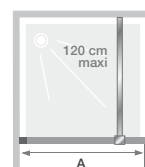

Solo Design+ Profilé, graphite brossé - verre « Flutes »

		Paroi de douche Solo Design				
Dimensions en cm		Taille 80	Taille 90	Taille 100	Taille 120	Taille 140
Largeur (min./max.)	A	76,5/78	86,5/88	96,5/98	116,5/118	136,5/138
Largeur (min./max.) pour le montage avec une porte battante	A	77/78,5	87/88,5	97/98,5	117/118,5	137/138,5
Largeur	A'	76	86	96	116	136
Hauteur totale		199,5	199,5	199,5	199,5	199,5
Épaisseur de l'équerre		1,5	1,5	1,5	1,5	1,5
Compensation des décalages		1,5	1,5	1,5	1,5	1,5

		Porte battante
Dimensions en cm		Taille 45
Largeur*	A2	41,5
Hauteur totale		199,5

* Largeur lorsque la porte battante est alignée sur le mur. La largeur est de 45 cm une fois replié à 90°.

Solo Design avec porte battante
Installation au choix : à gauche ou à droite

Installation au choix à gauche ou à droite

Info !
Commander un second renfort pour le montage mural

Porte battante pouvant pivoter à 180°

		Assemblage d'angle		
Dimensions en cm		Taille 70	Taille 80	Taille 90
Largeur (min./max.)	A3	67,9/69,4	77,9/79,4	87,9/89,4
Hauteur totale		199,5	199,5	199,5
Épaisseur de l'équerre		1,5	1,5	1,5
Compensation des décalages		1,5	1,5	1,5