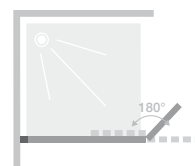

Solo Design+ Profilé, graphite brossé - verre « Flutes »

		Paroi de douche Solo Design				
Dimensions en cm		Taille 80	Taille 90	Taille 100	Taille 120	Taille 140
Largeur (min./max.)	A	76,5/78	86,5/88	96,5/98	116,5/118	136,5/138
Largeur (min./max.) pour le montage avec une porte battante	A	77/78,5	87/88,5	97/98,5	117/118,5	137/138,5
Largeur	A'	76	86	96	116	136
Hauteur totale		199,5	199,5	199,5	199,5	199,5
Épaisseur de l'équerre		1,5	1,5	1,5	1,5	1,5
Compensation des décalages		1,5	1,5	1,5	1,5	1,5

		Porte battante
Dimensions en cm		Taille 45
Largeur*	A2	41,5
Hauteur totale		199,5

* Largeur lorsque la porte battante est alignée sur le mur. La largeur est de 45 cm une fois replié à 90°.

Solo Design avec porte battante
Installation au choix : à gauche ou à droite

Installation au choix à gauche ou à droite

Info !
Commander un second renfort pour le montage mural

Porte battante pouvant pivoter à 180°

		Assemblage d'angle		
Dimensions en cm		Taille 70	Taille 80	Taille 90
Largeur (min./max.)	A3	67,9/69,4	77,9/79,4	87,9/89,4
Hauteur totale		199,5	199,5	199,5
Épaisseur de l'équerre		1,5	1,5	1,5
Compensation des décalages		1,5	1,5	1,5

Installation au choix à gauche ou à droite

Barre de renfort droite supplémentaire (en cas de montage mural)	
Barre, blanc grainé	Barre, graphite brossé
RENFORT41	RENFORT47
Barre, noir mat	Barre, acier inoxydable brossé
RENFORT44	RENFORT45