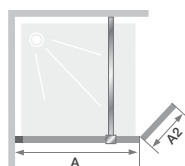

SOLO DESIGN

Possibilités d'aménagement attractives pour les espaces de douche ouverts

Propriétés

- Profilé en aluminium blanc grainé, noir mat, acier inoxydable brossé, graphite brossé ou or avec élément d'obturation
- 5 finitions en verre (par profil de finition)
- Barre de renfort droite coordonnée avec le profilé fournie (max. 120 cm)
- En option : porte battante permettant d'éviter les projections d'eau en dehors de la douche
- Associez le modèle Solo Design à un assemblage d'angle pour créer une douche entièrement vitrée

Solo Design+ Profilé, graphite brossé - verre « Flutes »

		Paroi de douche Solo Design				
Dimensions en cm		Taille 80	Taille 90	Taille 100	Taille 120	Taille 140
Largeur (min./max.)	A	76,5/78	86,5/88	96,5/98	116,5/118	136,5/138
Largeur (min./max.) pour le montage avec une porte battante	A	77/78,5	87/88,5	97/98,5	117/118,5	137/138,5
Largeur	A'	76	86	96	116	136
Hauteur totale		199,5	199,5	199,5	199,5	199,5
Épaisseur de l'équerre		1,5	1,5	1,5	1,5	1,5
Compensation des décalages		1,5	1,5	1,5	1,5	1,5

		Porte battante
Dimensions en cm		Taille 45
Largeur*	A2	41,5
Hauteur totale		199,5

* Largeur lorsque la porte battante est alignée sur le mur. La largeur est de 45 cm une fois replié à 90°.

Solo Design avec porte battante
Installation au choix : à gauche ou à droite

Installation au choix à gauche ou à droite

Info !
Commander un second renfort pour le montage mural

Porte battante pouvant pivoter à 180°

		Assemblage d'angle		
Dimensions en cm		Taille 70	Taille 80	Taille 90
Largeur (min./max.)	A3	67,9/69,4	77,9/79,4	87,9/89,4
Hauteur totale		199,5	199,5	199,5
Épaisseur de l'équerre		1,5	1,5	1,5
Compensation des décalages		1,5	1,5	1,5