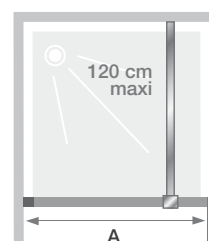

SOLO DESIGN+

Paroi de douche simple pour espace douche ouvert

Propriétés

- Paroi de douche avec bâti fin (1 cm d'épaisseur) en aluminium, couvrant les 3 côtés des vitres
- Profilé en aluminium blanc grainé, noir mat, acier inoxydable brossé ou graphite brossé avec élément d'obturation
- 5 finitions en verre (par profil de finition)
- Barre de renfort droite coordonnée avec le profilé fournie (max. 120 cm)

Dimensions en cm		Taille 80	Taille 90	Taille 100	Taille 120	Taille 140
Largeur (min./max.)	A	76,7/78,2	86,7/88,2	96,2/98,2	116,7/118,2	136,7/138,2
Hauteur totale		199,7	199,7	199,7	199,7	199,7
Épaisseur du profilé vertical		1,5	1,5	1,5	1,5	1,5
Compensation des décalages		1,5	1,5	1,5	1,5	1,5

Installation au choix : à gauche ou à droite (par finition en verre)

5 finitions en verre

4 profils de finition

Solo Design+, profilé en graphite brossé - verre, motif « Flutes » - butée à gauche

Barre de renfort au design discret