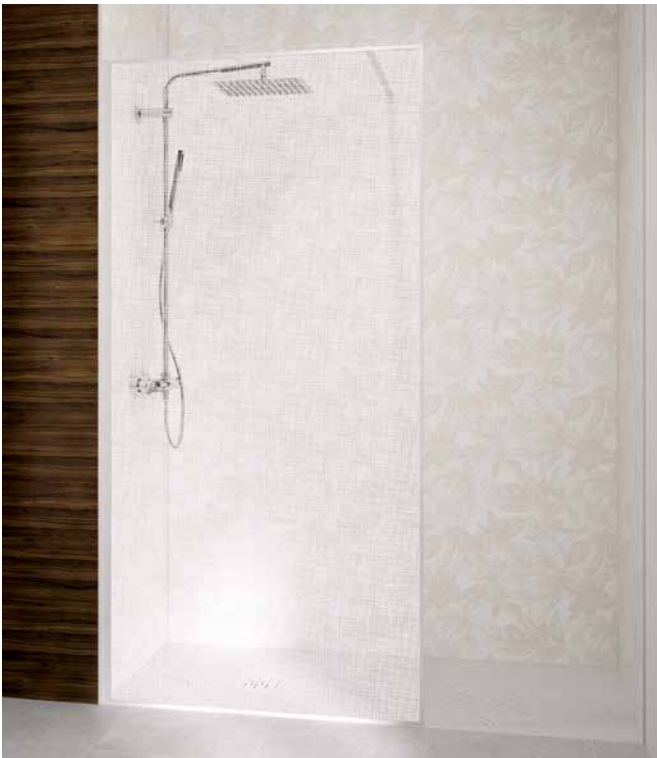

SOLO DESIGN+

Paroi de douche simple pour espace douche ouvert

Propriétés

- Paroi de douche avec bâti fin (1 cm d'épaisseur) en aluminium, couvrant les 3 côtés des vitres
- Profilé en aluminium blanc grainé, noir mat, acier inoxydable brossé ou graphite brossé avec élément d'obturation
- 5 finitions en verre (par profil de finition)
- Barre de renfort droite coordonnée avec le profilé fournie (max. 120 cm)

Installation au choix : à gauche ou à droite (par finition en verre)

5 finitions en verre

4 profils de finition

Solo Design+, profilé en graphite brossé - verre, motif « Flutes » - butée à gauche

Barre de renfort au design discret

* À gauche = profilé mural à gauche
 À droite = profilé mural à droite

Solo Design+ Profilé noir mat - verre, motif « Mondrian »

Solo Design+ Profilé blanc grainé - verre, motif « Tissage »

Solo Design+ Profilé, graphite brossé - verre, motif « Cosmos XL » à gauche