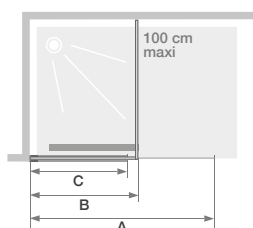

Douche à l'italienne Mobile

SOLO C

Solution coulissante intelligente pour espaces de douche ouverts

Modèle en niche

Modèle d'angle

Verre : 8 mm

Traitement anti-calcaire

Hauteur : 200 cm

Propriétés

- Paroi coulissante avec un rail de guidage sur le bac de douche
- Profilé en aluminium blanc mat, chromé ou noir mat avec élément d'obturation adapté au profilé
- Verre transparent
- Nettoyage aisé : aucun chevauchement des surfaces vitrées
- Barre de renfort fournie ; en cas de montage en niche, le montage à angle droit est recommandé, mais un montage parallèle est également possible
- Solo C est une paroi coulissante pour des espaces de douche ouverts ; aucun joint de porte n'est disponible en cas de montage en niche

Solo C - profilé chromé

| Dimensions en cm | | Taille 120 | Taille 140 | Taille 160 |
|---|----|------------|------------|------------|
| Largeur (min./max.) | A | 117,5/119 | 137,5/139 | 157,5/159 |
| Longueur max. de la barre de renfort en cas de montage en niche avec barre de renfort parallèle | A' | 200 | 200 | 200 |
| Largeur jusqu'à la barre de renfort | B | 70/71,5 | 80/81,5 | 90/91,5 |
| Largeur de l'élément fixe | C | 60,3/61,8 | 70,3/71,8 | 80,3/81,8 |
| Hauteur totale | | 200 | 200 | 200 |
| Épaisseur du profilé vertical | | 2 | 2 | 2 |
| Compensation des décalages | | 1,5 | 1,5 | 1,5 |