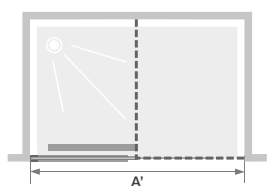

En cas de montage en niche avec la possibilité de placer la barre de renfort de manière parallèle ou à monter en angle droit