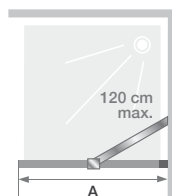

Douche à l'italienne Premium

SOLO ARKADE

NOUVEAUTÉ

Un design élégant pour un espace douche ouvert

Modèle en niche

Modèle d'angle

Verre : 6 mm

Hauteur : 200 cm

Accès aisé

Traitement anti-calcaire

Montage rapide

Propriétés

- Design élégant
- Paroi de douche à l'italienne avec coin arrondi et sérigraphie représentant un motif de feuilles, assortie au profilé
- Profilé en aluminium noir mat ou en acier inoxydable brossé
- Une barre de renfort assortie au profilé est fournie (max. 120 cm)

Solo Arkade - Profilé en acier inoxydable brossé - Profilé à gauche

Dimensions en cm		Taille 90	Taille 100	Taille 120	Taille 140
Largeur (min./max.)	A	87,5/89	97,5/99	117,5/119	137,5/139
Hauteur totale		199,5	199,5	199,5	199,5
Épaisseur du profilé vertical		1,5	1,5	1,5	1,5
Compensation des décalages		1,5	1,5	1,5	1,5

Profilé de gauche

Profilé de droite

Profilé de gauche

	Profilé noir mat	Profilé en acier inoxydable brossé
90 cm	PA952NMAKEG	PA952IAKEG
100 cm	PA953NMAKEG	PA953IAKEG
120 cm	PA954NMAKEG	PA954IAKEG
140 cm	PA955NMAKEG	PA955IAKEG