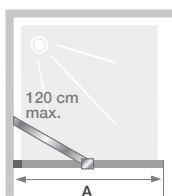

Douche à l'italienne Premium

SOLO ARKADE

NOUVEAUTÉ

Un design élégant pour un espace douche ouvert

Modèle en niche

Modèle d'angle

Verre : 6 mm

Hauteur : 200 cm

Accès aisé

Traitement anti-calcaire

Montage rapide

Propriétés

- Design élégant
- Paroi de douche à l'italienne avec coin arrondi et sérigraphie représentant un motif de feuilles, assortie au profilé
- Profilé en aluminium noir mat ou en acier inoxydable brossé
- Une barre de renfort assortie au profilé est fournie (max. 120 cm)

Solo Arkade - Profilé en acier inoxydable brossé - Profilé à gauche

Dimensions en cm		Taille 90	Taille 100	Taille 120	Taille 140
Largeur (min./max.)	A	87,5/89	97,5/99	117,5/119	137,5/139
Hauteur totale		199,5	199,5	199,5	199,5
Épaisseur du profilé vertical		1,5	1,5	1,5	1,5
Compensation des décalages		1,5	1,5	1,5	1,5

Profilé de gauche

Profilé de droite

Profilé de gauche

	Profilé noir mat	Profilé en acier inoxydable brossé
90 cm	PA952NMAKEG	PA952IAKEG
100 cm	PA953NMAKEG	PA953IAKEG
120 cm	PA954NMAKEG	PA954IAKEG
140 cm	PA955NMAKEG	PA955IAKEG