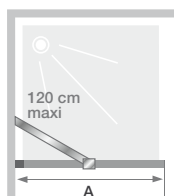

Express-Montage

Eigenschaften

- Elegantes Design
- Walk-in Abtrennung mit abgerundeter Ecke und Siebdruck mit Bogenmotiv, passend zum Profil
- Profil aus mattschwarzem Aluminium oder gebürstetem Edelstahl
- Passende Gelenkverstärkungsstange zum Profil im Lieferumfang enthalten (max. 120 cm)

Solo Arkade - Profil aus gebürstetem Edelstahl - Profil links

Abmessungen in cm		Größe 90	Größe 100	Größe 120	Größe 140
Breite (min./max.)	A	87,5/89	97,5/99	117,5/119	137,5/139
Gesamthöhe		199,5	199,5	199,5	199,5
Dicke des vertikalen Profils		1,5	1,5	1,5	1,5
Ausgleich von Fehlstellungen		1,5	1,5	1,5	1,5

Profil links

Profil rechts

	Profil links	
	Schwarz mattes Profil	Profil aus gebürstetem Edelstahl
90 cm	PA952NMAKEG	PA952IAKEG
100 cm	PA953NMAKEG	PA953IAKEG
120 cm	PA954NMAKEG	PA954IAKEG
140 cm	PA955NMAKEG	PA955IAKEG

	Profil rechts	
	Schwarz mattes Profil	Profil aus gebürstetem Edelstahl
90 cm	PA952NMAKED	PA952IAKED
100 cm	PA953NMAKED	PA953IAKED
120 cm	PA954NMAKED	PA954IAKED
140 cm	PA955NMAKED	PA955IAKED

Solo Arkade - Profil schwarz matt - Profil rechts