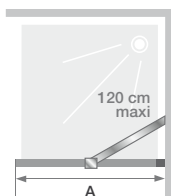

Express-Montage

Eigenschaften

- Elegantes Design
- Walk-in Abtrennung mit abgerundeter Ecke und Siebdruck mit Bogenmotiv, passend zum Profil
- Profil aus mattschwarzem Aluminium oder gebürstetem Edelstahl
- Passende Gelenkverstärkungsstange zum Profil im Lieferumfang enthalten (max. 120 cm)

Solo Arkade - Profil aus gebürstetem Edelstahl - Profil links

Abmessungen in cm		Größe 90	Größe 100	Größe 120	Größe 140
Breite (min./max.)	A	87,5/89	97,5/99	117,5/119	137,5/139
Gesamthöhe		199,5	199,5	199,5	199,5
Dicke des vertikalen Profils		1,5	1,5	1,5	1,5
Ausgleich von Fehlstellungen		1,5	1,5	1,5	1,5

Profil links

Profil rechts

	Profil links	
	Schwarz mattes Profil	Profil aus gebürstetem Edelstahl
90 cm	PA952NMAKEG	PA952IAKEG
100 cm	PA953NMAKEG	PA953IAKEG
120 cm	PA954NMAKEG	PA954IAKEG
140 cm	PA955NMAKEG	PA955IAKEG

	Profil rechts	
	Schwarz mattes Profil	Profil aus gebürstetem Edelstahl
90 cm	PA952NMAKED	PA952IAKED
100 cm	PA953NMAKED	PA953IAKED
120 cm	PA954NMAKED	PA954IAKED
140 cm	PA955NMAKED	PA955IAKED

Solo Arkade - Profil schwarz matt - Profil rechts