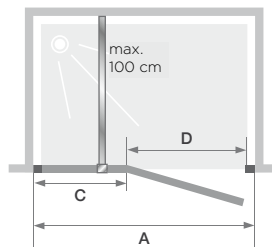

Aus Monteursicht

- Perfekte Feineinstellung: Einfacher Ausgleich durch Verstellbereich

P

Schwenktür mit Festelement
(nach innen und außen zu öffnen)

Nischen-
ausführung

Glas: 8 mm

Kalkschutz-
behandlung

Höhe:
200 cm

Kinestyle P (Größe \geq 90 cm) - Scharniere links

Abmessungen in cm		Größe 70	Größe 80	Größe 90	Größe 100	Größe 120	Größe 140	Größe 160
Breite (min./max.)	A	67,5/70	77,5/80	87,5/90	97,5/100	117,5/120	137,5/140	157,5/160
Breite des Festelements	C	6	6	31	31	51	71	91
Öffnung	D	58	68	53	63	63	63	63
Gesamthöhe (+3,5 cm der Verstärkungsstange für Größen \geq 90 cm)		200	200	200	200	200	200	200
Dicke des vertikalen Profils (am Festelement)		2,8	2,8	2,6	2,6	2,6	2,6	2,6
Dicke des vertikalen Profils (an der Griffseite)		1,6	1,6	1,6	1,6	1,6	1,6	1,6
Verstellbereich (am Festelement)		1,5	1,5	1,5	1,5	1,5	1,5	1,5
Verstellbereich (an der Griffseite)		1	1	1	1	1	1	1

Größen
70 und 80 cm

Größen von
90 bis 140 cm

Größe 160 cm

Verstärkungsstange

	Scharniere links	Scharniere rechts
70 cm	PA1780CTNEG	PA1780CTNED
80 cm	PA1781CTNEG	PA1781CTNED
90 cm	PA1782CTNEG	PA1782CTNED
100 cm	PA1783CTNEG	PA1783CTNED
120 cm	PA1784CTNEG	PA1784CTNED
140 cm	PA1785CTNEG	PA1785CTNED
160 cm	PA1786CTNEG	PA1786CTNED