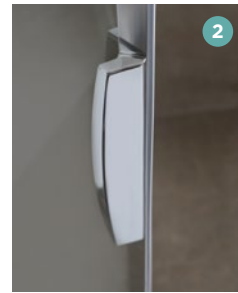

KINESTYLE

Glas 8 mm

Höhe 200 cm

Kalkschutzbehandlung

Leichter Einstieg

Ausführungen

- Klarglas
- Profile aus verchromtem Aluminium
- Bündige Scharniere (Schwenktüren) 1
- Verchromter Metallgriff (Schwenktüren) 2
- Verchromter Metallgriff (Schiebetüren) 3

Konfigurationen

	 Nischenausführung	 Eckausführung
Schwenktür	Kinestyle P S.76	Kinestyle P+F S.79
Schiebetür(en)	Kinestyle C S.77	Kinestyle C+F S.80
		Kinestyle A S.78

Aus Nutzersicht

- Leichter Einstieg: Duschwände für den offenen Duschbereich und teilgerahmte Türen
- Besserer Spritzschutz: 200 cm hohe Glasfront
- Einfache Reinigung: Kalkschutzbehandeltes Glas und bündige Scharniere für Schwenktüren

Aus Monteursicht

- Perfekte Feineinstellung: Einfacher Ausgleich durch Verstellbereich

P

Schwenktür mit Festelement
(nach innen und außen zu öffnen)

Nischen-
ausführung

Glas: 8 mm

Kalkschutz-
behandlung

Höhe:
200 cm

Leichter
Zugang

Eigenschaften

- Öffnungswinkel von 180 Grad nach innen und außen
- Verchromte Verstärkungsstange
- Verchromte Metallscharniere und -griffe
- Bessere Abdichtung durch optionale Schwalleiste (im Lieferumfang enthalten)