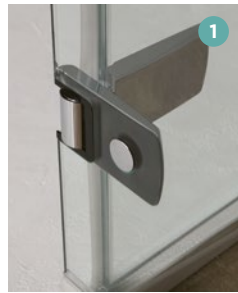

KINESTYLE

Glas 8 mm

Höhe 200 cm

Kalkschutzbehandlung

Leichter Einstieg

Ausführungen

- Klarglas
- Profile aus verchromtem Aluminium
- Bündige Scharniere (Schwenktüren) 1
- Verchromter Metallgriff (Schwenktüren) 2
- Verchromter Metallgriff (Schiebetüren) 3

Konfigurationen

	 Nischenausführung	 Eckausführung
Schwenktür	Kinestyle P S.76	Kinestyle P+F S.79
Schiebetür(en)	Kinestyle C S.77	Kinestyle C+F S.80
		Kinestyle A S.78

Aus Nutzersicht

- Leichter Einstieg: Duschwände für den offenen Duschbereich und teilgerahmte Türen
- Besserer Spritzschutz: 200 cm hohe Glasfront
- Einfache Reinigung: Kalkschutzbehandeltes Glas und bündige Scharniere für Schwenktüren

Aus Monteursicht

- Perfekte Feineinstellung: Einfacher Ausgleich durch Verstellbereich

P

Schwenktür mit Festelement
(nach innen und außen zu öffnen)

Nischen-
ausführung

Glas: 8 mm

Kalkschutz-
behandlung

Höhe:
200 cm

Leichter
Zugang

Eigenschaften

- Öffnungswinkel von 180 Grad nach innen und außen
- Verchromte Verstärkungsstange
- Verchromte Metallscharniere und -griffe
- Bessere Abdichtung durch optionale Schwalleiste (im Lieferumfang enthalten)