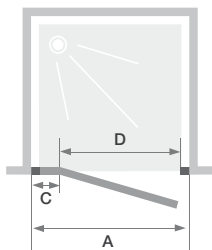

Aus Monteursicht

- Perfekte Feineinstellung: Einfacher Ausgleich durch Verstellbereich

P

Schwenktür mit Festelement
(nach innen und außen zu öffnen)

Nischen-
ausführung

Glas: 8 mm

Kalkschutz-
behandlung

Höhe:
200 cm

Leichter
Zugang

Eigenschaften

- Öffnungswinkel von 180 Grad nach innen und außen
- Verchromte Verstärkungsstange
- Verchromte Metallscharniere und -griffe
- Bessere Abdichtung durch optionale Schwalleiste (im Lieferumfang enthalten)

Kinestyle P (Größe \geq 90 cm) - Scharniere links

Abmessungen in cm		Größe 70	Größe 80	Größe 90	Größe 100	Größe 120	Größe 140	Größe 160
Breite (min./max.)	A	67,5/70	77,5/80	87,5/90	97,5/100	117,5/120	137,5/140	157,5/160
Breite des Festelements	C	6	6	31	31	51	71	91
Öffnung	D	58	68	53	63	63	63	63
Gesamthöhe (+3,5 cm der Verstärkungsstange für Größen \geq 90 cm)		200	200	200	200	200	200	200
Dicke des vertikalen Profils (am Festelement)		2,8	2,8	2,6	2,6	2,6	2,6	2,6
Dicke des vertikalen Profils (an der Griffseite)		1,6	1,6	1,6	1,6	1,6	1,6	1,6
Verstellbereich (am Festelement)		1,5	1,5	1,5	1,5	1,5	1,5	1,5
Verstellbereich (an der Griffseite)		1	1	1	1	1	1	1