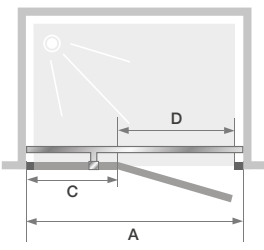

Größen von
90 bis 140 cm