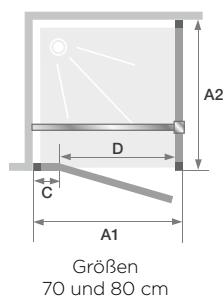

Verstärkungsstange