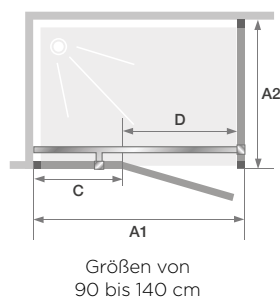

Verstärkungsstange