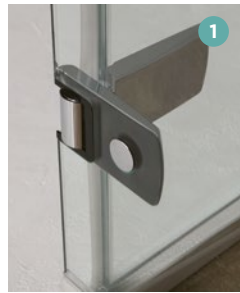

## Ausführungen

- Klarglas
- Profile aus verchromtem Aluminium
- Bündige Scharniere (Schwenktüren) 1
- Verchromter Metallgriff (Schwenktüren) 2
- Verchromter Metallgriff (Schiebetüren) 3

### Aus Nutzersicht

- Leichter Einstieg: Duschwände für den offenen Duschbereich und teilgerahmte Türen
- Besserer Spritzschutz: 200 cm hohe Glasfront
- Einfache Reinigung: Kalkschutzbehandeltes Glas und bündige Scharniere für Schwenktüren

## P+F

Schwenktür mit Festelement + Seitenwand (nach innen/außen zu öffnen) für die Eckmontage

Glas: 8 mm

Kalkschutzbehandlung

Höhe: 200 cm

Leichter Zugang

## Eigenschaften

- Öffnungswinkel von 180 Grad nach innen und außen
- Verchromte Verstärkungsstange
- Verchromte Metallscharniere und -griffe
- Bessere Abdichtung durch optionale Schwalleiste (im Lieferumfang enthalten)