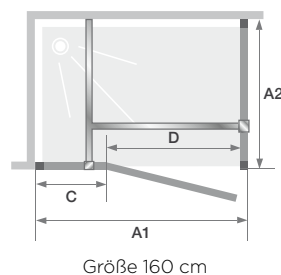

Verstärkungsstange