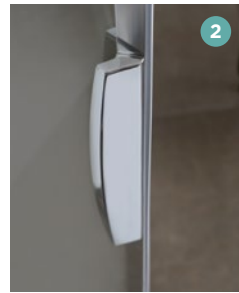

## Ausführungen

- Klarglas
- Profile aus verchromtem Aluminium
- Bündige Scharniere (Schwenktüren) 1
- Verchromter Metallgriff (Schwenktüren) 2
- Verchromter Metallgriff (Schiebetüren) 3

### Aus Monteursicht

- Perfekte Feineinstellung: Einfacher Ausgleich durch Verstellbereich

## P+F

Schwenktür mit Festelement + Seitenwand (nach innen/außen zu öffnen) für die Eckmontage

Glas: 8 mm

Kalkschutzbehandlung

Höhe: 200 cm

Leichter Zugang