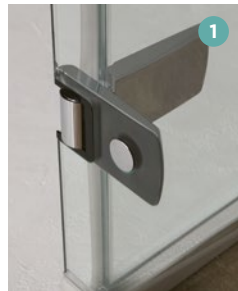

KINESTYLE

Glas 8 mm

Höhe 200 cm

Kalkschutzbehandlung

Leichter Einstieg

Ausführungen

- Klarglas
- Profile aus verchromtem Aluminium
- Bündige Scharniere (Schwenktüren) 1
- Verchromter Metallgriff (Schwenktüren) 2
- Verchromter Metallgriff (Schiebetüren) 3

Konfigurationen

	 Nischenausführung	 Eckausführung
Schwenktür	Kinestyle P S.76	Kinestyle P+F S.79
Schiebetür(en)	Kinestyle C S.77	Kinestyle C+F S.80
		Kinestyle A S.78

Aus Nutzersicht

- Leichter Einstieg: Duschwände für den offenen Duschbereich und teilgerahmte Türen
- Besserer Spritzschutz: 200 cm hohe Glasfront
- Einfache Reinigung: Kalkschutzbehandeltes Glas und bündige Scharniere für Schwenktüren

Aus Monteursicht

- Perfekte Feineinstellung: Einfacher Ausgleich durch Verstellbereich

C

Schiebetür 2-teilig mit Festelement

Eigenschaften

- Modernes Design mit sichtbaren Rollensätzen
- Verchromter Metallgriff
- Bessere Abdichtung durch optionale Schwalleiste (im Lieferumfang enthalten)