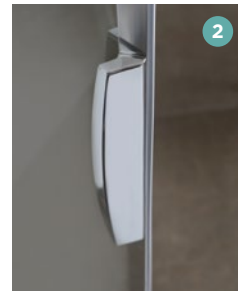

KINESTYLE

Glas 8 mm

Höhe 200 cm

Kalkschutzbehandlung

Leichter Einstieg

Ausführungen

- Klarglas
- Profile aus verchromtem Aluminium
- Bündige Scharniere (Schwenktüren) 1
- Verchromter Metallgriff (Schwenktüren) 2
- Verchromter Metallgriff (Schiebetüren) 3

Konfigurationen

	 Nischenausführung	 Eckausführung
Schwenktür	Kinestyle P S.76	Kinestyle P+F S.79
Schiebetür(en)	Kinestyle C S.77	Kinestyle C+F S.80
		Kinestyle A S.78

Aus Nutzersicht

- Leichter Einstieg: Duschwände für den offenen Duschbereich und teilgerahmte Türen
- Besserer Spritzschutz: 200 cm hohe Glasfront
- Einfache Reinigung: Kalkschutzbehandeltes Glas und bündige Scharniere für Schwenktüren

Aus Monteursicht

- Perfekte Feineinstellung: Einfacher Ausgleich durch Verstellbereich

C

Schiebetür 2-teilig mit Festelement

Eigenschaften

- Modernes Design mit sichtbaren Rollensätzen
- Verchromter Metallgriff
- Bessere Abdichtung durch optionale Schwalleiste (im Lieferumfang enthalten)