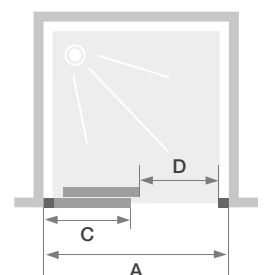

Installation wahlweise links/rechts