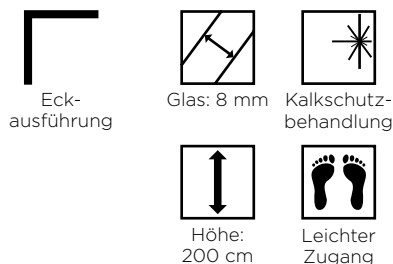

	 Nischenausführung	 Eckausführung
Schwenktür	Kinestyle P S.76	Kinestyle P+F S.79
Schiebetür(en)	Kinestyle C S.77	Kinestyle C+F S.80
		Kinestyle A S.78

Aus Nutzersicht

- Leichter Einstieg: Duschwände für den offenen Duschbereich und teilgerahmte Türen
- Besserer Spritzschutz: 200 cm hohe Glasfront
- Einfache Reinigung: Kalkschutzbehandeltes Glas und bündige Scharniere für Schwenktüren

Aus Monteursicht

- Perfekte Feineinstellung: Einfacher Ausgleich durch Verstellbereich

C+F

Schiebetür mit Festelement + Seitenwand zur Eckmontage

Kinestyle C+F

Eigenschaften

- Modernes Design mit sichtbaren Rollensätzen
- Verchromter Metallgriff
- Bessere Abdichtung durch optionale Schwalleiste (im Lieferumfang enthalten)

Abmessungen in cm		Tür				
		Größe 100	Größe 120	Größe 140	Größe 160	Größe 170
Breite (min./max.)	A1	97,5/100	117,5/120	137,5/140	157,5/160	167,5/170
Breite des Festelements	C	47	57	67	77	82
Öffnung	D	38	48	58	68	73
Gesamthöhe		200	200	200	200	200
Dicke des vertikalen Profils		3,9	3,9	3,9	3,9	3,9
Dicke des horizontalen Profils (am unteren Ende der Festelemente)		1,3	1,3	1,3	1,3	1,3
Verstellbereich (an allen Wänden)		3	3	3	3	3