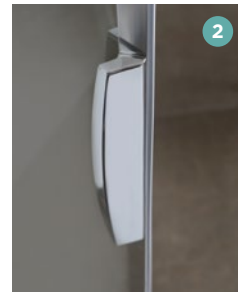

KINESTYLE

Ausführungen

- Klarglas
- Profile aus verchromtem Aluminium
- Bündige Scharniere (Schwenktüren) 1
- Verchromter Metallgriff (Schwenktüren) 2
- Verchromter Metallgriff (Schiebetüren) 3

Konfigurationen

	 Nischenausführung	 Eckausführung
Schwenktür	Kinestyle P S.76	Kinestyle P+F S.79
Schiebetür(en)	Kinestyle C S.77	Kinestyle C+F S.80
		Kinestyle A S.78

Aus Nutzersicht

- Leichter Einstieg: Duschwände für den offenen Duschbereich und teilgerahmte Türen
- Besserer Spritzschutz: 200 cm hohe Glasfront
- Einfache Reinigung: Kalkschutzbehandeltes Glas und bündige Scharniere für Schwenktüren

Aus Monteursicht

- Perfekte Feineinstellung: Einfacher Ausgleich durch Verstellbereich

C+F

Schiebetür mit Festelement + Seitenwand zur Eckmontage

Kinestyle C+F

Eigenschaften

- Modernes Design mit sichtbaren Rollensätzen
- Verchromter Metallgriff
- Bessere Abdichtung durch optionale Schwalleiste (im Lieferumfang enthalten)