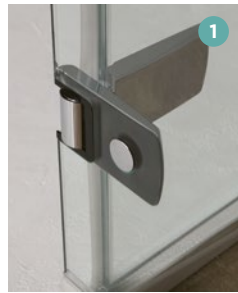

KINESTYLE

Ausführungen

- Klarglas
- Profile aus verchromtem Aluminium
- Bündige Scharniere (Schwenktüren) 1
- Verchromter Metallgriff (Schwenktüren) 2
- Verchromter Metallgriff (Schiebetüren) 3

Konfigurationen

	 Nischenausführung	 Eckausführung
Schwenktür	Kinestyle P S.76	Kinestyle P+F S.79
Schiebetür(en)	Kinestyle C S.77	Kinestyle C+F S.80
		Kinestyle A S.78

Aus Nutzersicht

- Leichter Einstieg: Duschwände für den offenen Duschbereich und teilgerahmte Türen
- Besserer Spritzschutz: 200 cm hohe Glasfront
- Einfache Reinigung: Kalkschutzbehandeltes Glas und bündige Scharniere für Schwenktüren

Aus Monteursicht

- Perfekte Feineinstellung: Einfacher Ausgleich durch Verstellbereich

C+F

Schiebetür mit Festelement + Seitenwand zur Eckmontage

Kinestyle C+F

Eigenschaften

- Modernes Design mit sichtbaren Rollensätzen
- Verchromter Metallgriff
- Bessere Abdichtung durch optionale Schwalleiste (im Lieferumfang enthalten)