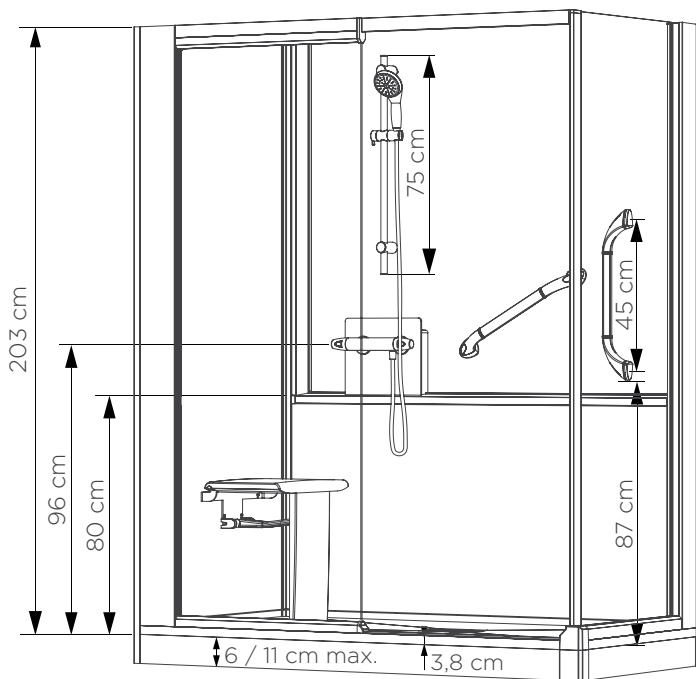

ROYAL : modèle mixte

Avec cache pour robinet (face avant en verre) avec tablette pour accessoires de douche, à fixer sur la paroi mi-haute. Seconde poignée de maintien à visser au mur

Kinemagic Royal : modèle en niche mixte - version avec mitigeur mécanique - espace douche ouvert

Kinemagic Royal : modèle d'angle mixte - version avec thermostat - porte coulissante

- Hauteur d'évacuation en cas de montage sans pieds réglables :
-3 cm (montage de l'évacuation à 7,5 cm)
- Hauteur d'évacuation en cas de montage avec pieds réglables :
3 - 8 cm
- Dimensions du cache (l x p x h) : 30 x 7 x 26 cm
- Dimensions de l'assise (l x p x h) : 45 x 33 x 50 cm