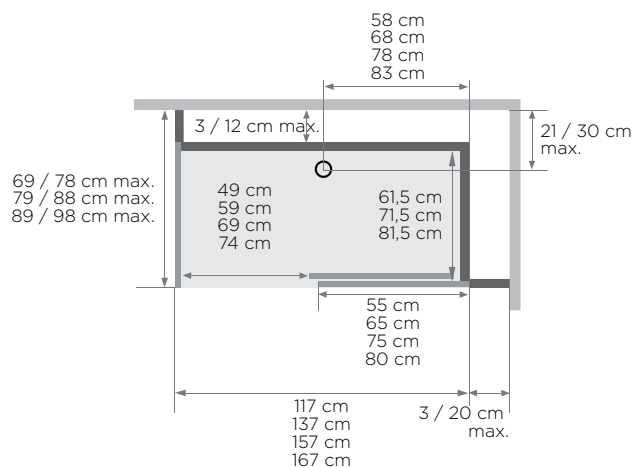

Kinemagic Royal : modèle d'angle mixte - version avec thermostat - porte coulissante

- Hauteur d'évacuation en cas de montage sans pieds réglables :
-3 cm (montage de l'évacuation à 7,5 cm)
- Hauteur d'évacuation en cas de montage avec pieds réglables :
3 - 8 cm
- Dimensions du cache (l x p x h) : 30 x 7 x 26 cm
- Dimensions de l'assise (l x p x h) : 45 x 33 x 50 cm

Modèle en niche, mixte

Installation au choix : à gauche ou à droite

Modèle ouvert

Modèle d'angle, mixte

Installation au choix : à gauche ou à droite

Modèle ouvert

Porte coulissante

Porte coulissante

(modèle sérigraphié, ouverture à gauche = sérigraphie sur la face intérieure de la porte)

* Les côtés gauche et droit ne peuvent pas dépasser 38,5 cm ensemble
(modèle sérigraphié, ouverture à gauche = sérigraphie sur la face intérieure de la porte)

Modèle d'angle

Dimensions en cm	Porte coulissante	
	Verre transparent	Verre avec partie centrale mate
120/137 x 69/86	Modèles de 120 cm avec porte coulissante disponibles sur demande.	
120/137 x 79/96		
120/137 x 89/106		
140/157 x 69/86	KT1407AHCTN2GS7	KT1407AHCDDB2GSG
140/157 x 79/96	KT1408AHCTN2GS5	KT1408AHCDDB2GSE
140/157 x 89/106	KT1409AHCTN2GS3	KT1409AHCDDB2GSC
160/177 x 69/86	KT1607AHCTN2GS3	KT1607AHCDDB2GSC
160/177 x 79/96	KT1608AHCTN2GS1	KT1608AHCDDB2GSA
160/177 x 89/106	KT1609AHCTN2GSZ	KT1609AHCDDB2GS8
170/187 x 69/86	KT1707AHCTN2GS1	KT1707AHCDDB2GSA
170/187 x 79/96	KT1708AHCTN2GSZ	KT1708AHCDDB2GS8
170/187 x 89/106	KT1709AHCTN2GSX	KT1709AHCDDB2GS6
Modèles ouverts sans porte coulissante disponibles sur demande en 140, 160 et 170 cm.		