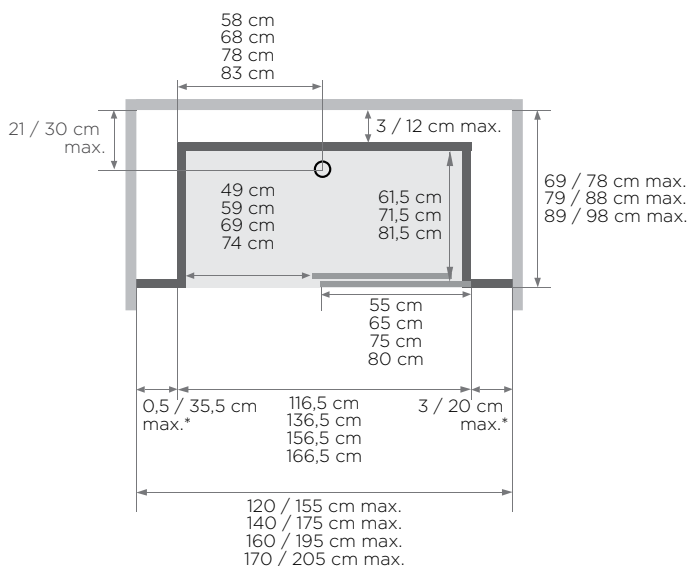

Kinemagic Royal : modèle d'angle mixte - version avec thermostat - porte coulissante

- Hauteur d'évacuation en cas de montage sans pieds réglables :
-3 cm (montage de l'évacuation à 7,5 cm)
- Hauteur d'évacuation en cas de montage avec pieds réglables :
3 - 8 cm
- Dimensions du cache (l x p x h) : 30 x 7 x 26 cm
- Dimensions de l'assise (l x p x h) : 45 x 33 x 50 cm

Modèle en niche, mixte

Installation au choix : à gauche ou à droite

Modèle ouvert

Modèle d'angle, mixte

Installation au choix : à gauche ou à droite

Modèle ouvert

Porte coulissante

Porte coulissante

(modèle sérigraphié, ouverture à gauche = sérigraphie sur la face intérieure de la porte)

* Les côtés gauche et droit ne peuvent pas dépasser 38,5 cm ensemble
(modèle sérigraphié, ouverture à gauche = sérigraphie sur la face intérieure de la porte)

Modèle d'angle

Dimensions en cm	Porte coulissante	
	Verre transparent	Verre avec partie centrale mate
120/137 x 69/86	Modèles de 120 cm avec porte coulissante disponibles sur demande.	
120/137 x 79/96		
120/137 x 89/106		
140/157 x 69/86	KT1407AHCTN2GS7	KT1407AHCDDB2GSG
140/157 x 79/96	KT1408AHCTN2GS5	KT1408AHCDDB2GSE
140/157 x 89/106	KT1409AHCTN2GS3	KT1409AHCDDB2GSC
160/177 x 69/86	KT1607AHCTN2GS3	KT1607AHCDDB2GSC
160/177 x 79/96	KT1608AHCTN2GS1	KT1608AHCDDB2GSA
160/177 x 89/106	KT1609AHCTN2GSZ	KT1609AHCDDB2GS8
170/187 x 69/86	KT1707AHCTN2GS1	KT1707AHCDDB2GSA
170/187 x 79/96	KT1708AHCTN2GSZ	KT1708AHCDDB2GS8
170/187 x 89/106	KT1709AHCTN2GSX	KT1709AHCDDB2GS6
Modèles ouverts sans porte coulissante disponibles sur demande en 140, 160 et 170 cm.		