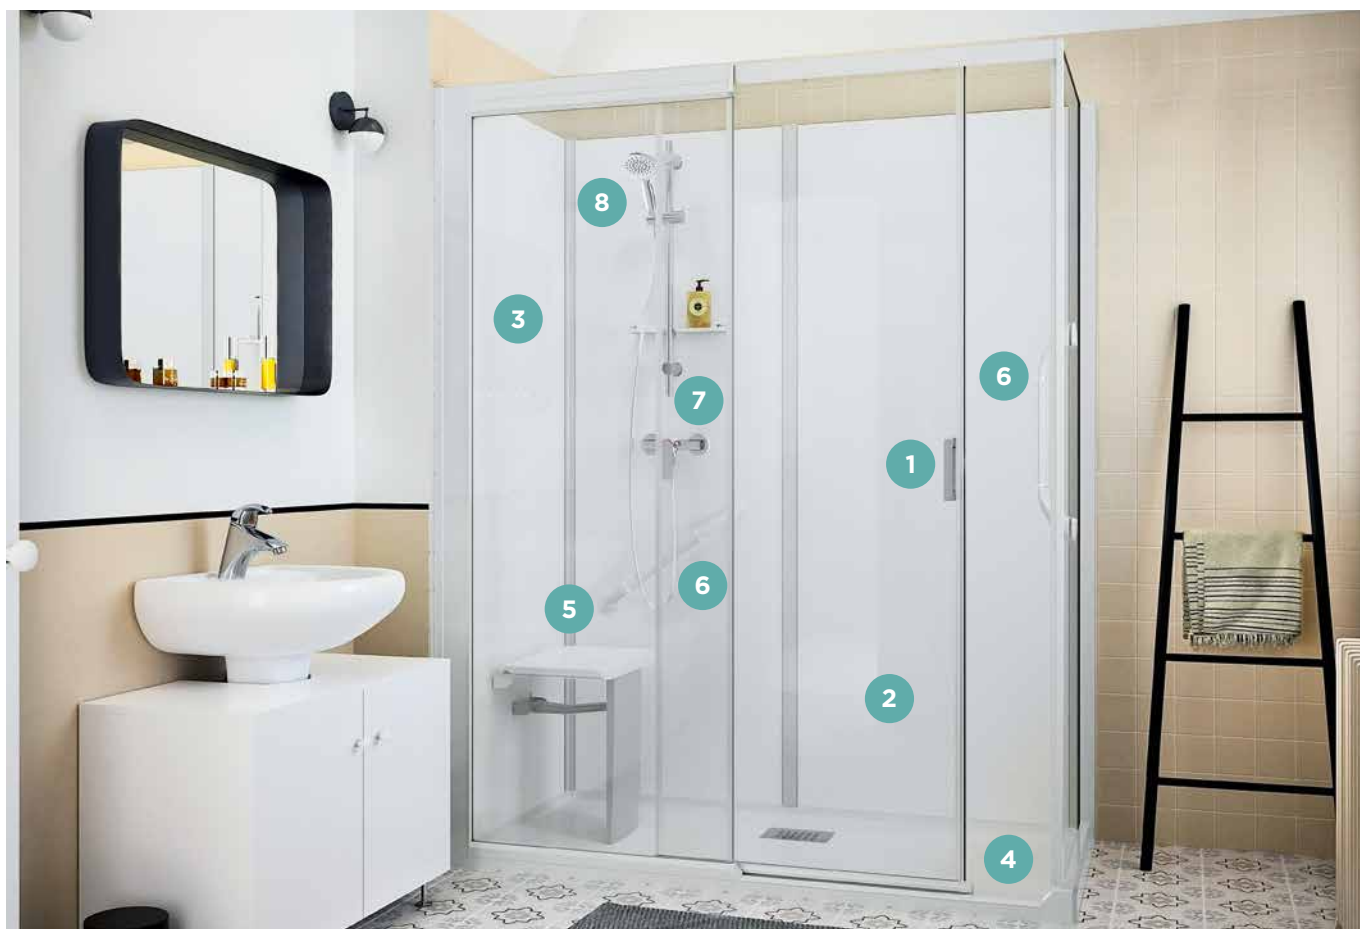

ROYAL

Une douche accessible à tous

- 1 Avec porte coulissante ou face avant en verre ouverte
- 2 Deux faces avant en verre : verre transparent ou verre avec brise-vue
- 3 Parois vitrées hautes ou mixtes
- 4 Bac de douche extraplat avec revêtement antidérapant pour des douches sûres et confortables
- 5 Siège de douche rabattable avec surface antidérapante pour une utilisation optimale de l'espace
- 6 Maintien supplémentaire grâce à des poignées ergonomiques
- 7 Mitigeur mécanique ou thermostat
- 8 Système de douche-pluie Hansgrohe® en option pour le modèle haut

Siège doté d'une surface antidérapante

Kinemagic Royal : modele en niche haut - version avec thermostat - espace douche ouvert - encastrement partiel

ROYAL : Modèle haut

Avec seconde poignée de maintien à visser au mur pour encore plus de sécurité

ROYAL : modèle mixte

Avec cache pour robinet (face avant en verre) avec tablette pour accessoires de douche, à fixer sur la paroi mi-haute. Seconde poignée de maintien à visser au mur

Kinemagic Royal : modèle en niche mixte - version avec mitigeur mécanique - espace douche ouvert