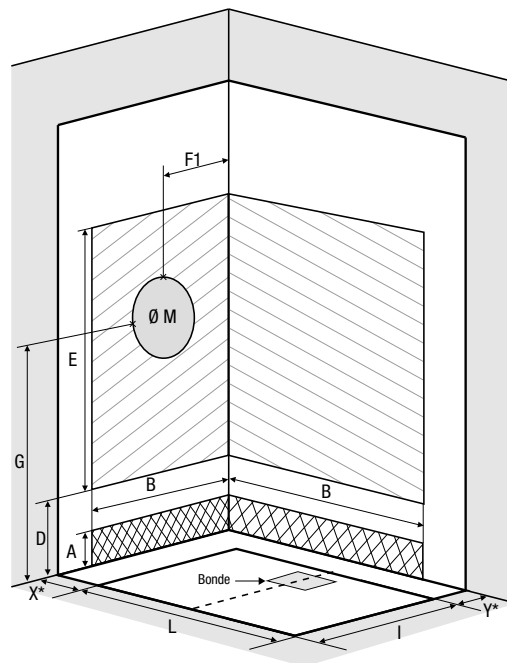

Kinemagic Design

*X+Y ne peuvent pas mesurer plus de 38,5 cm

*X+Y ne peuvent pas mesurer plus de 38,5 cm

Dimensions en cm	Largeur			Longueur					
	70	80	90	100	120	140	160	170	
Dimensions du bac de douche	I = 66	I = 76	I = 86	L = 96	L = 116	L = 136	L = 156	L = 166	
Hauteur de l'évacuation (bac de douche sur pieds réglables)	3 à 8			3 à 8					
Hauteur de l'évacuation (bac de douche à l'italienne)	-3			-3					
Hauteur de la zone d'évacuation (bac de douche sur pieds réglables)	A	5 à 10			5 à 10				
Hauteur de la zone d'évacuation (bac de douche à l'italienne)		-1			-1				
Largeur de la zone d'évacuation / Largeur de la zone d'arrivée d'eau	B	62+Y	72+Y	82+Y	93+X	113+X	133+X	153+X	163+X
Hauteur minimale de l'arrivée d'eau (bac de douche sur pieds réglables)	D	20			20				
Hauteur minimale de l'arrivée d'eau (bac de douche à l'italienne)		10			10				
Hauteur de la zone d'arrivée d'eau	E	180			180				
Position du mitigeur	F1	37+Y			37+X				
	F2				L-37+X				
Hauteur jusqu'au milieu du mitigeur (bac de douche sur pieds réglables)	G	115,5 à 116,5			115,5 à 116,5				
Hauteur jusqu'au milieu du mitigeur (bac de douche à l'italienne)		105,5			105,5				
Plage de montage pour le mitigeur de la cabine	M	Ø 30			Ø 30