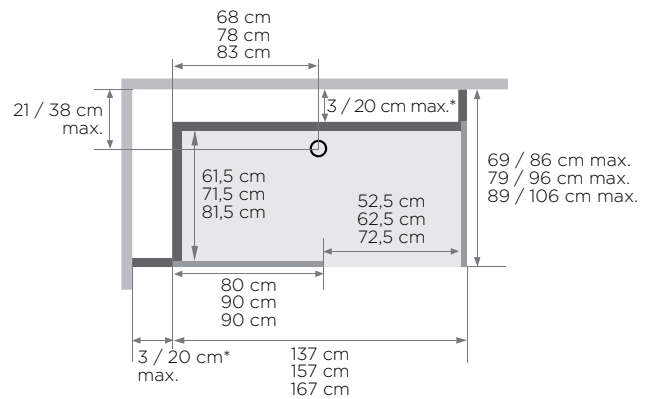

Kinemagic Royal : Modèle en niche haut - version avec robinet thermostatique

Kinemagic Royal : modèle d'angle haut - version avec mitigeur mécanique

- Hauteur d'évacuation en cas de montage sans pieds réglables :
- 3 cm (montage de l'évacuation à 7,5 cm)
- Hauteur d'évacuation en cas de montage avec pieds réglables :
3 - 8 cm
- Dimensions de l'assise (l x p x h) :
45 x 33 x 50 cm

Modèle en niche, haut

Installation au choix : à gauche ou à droite

Modèle ouvert

Modèle d'angle, haut

Installation au choix : à gauche ou à droite

Modèle ouvert

Porte coulissante

Porte coulissante

(modèle sérigraphié, ouverture à gauche = sérigraphie sur la face intérieure de la porte)

* Les côtés gauche et droit ne peuvent pas dépasser 38,5 cm ensemble
(modèle sérigraphié, ouverture à gauche = sérigraphie sur la face intérieure de la porte)

Kinemagic Royal : modèle d'angle mixte - version avec thermostat - porte coulissante

- Hauteur d'évacuation en cas de montage sans pieds réglables :
-3 cm (montage de l'évacuation à 7,5 cm)
- Hauteur d'évacuation en cas de montage avec pieds réglables :
3 - 8 cm
- Dimensions du cache (l x p x h) : 30 x 7 x 26 cm
- Dimensions de l'assise (l x p x h) : 45 x 33 x 50 cm