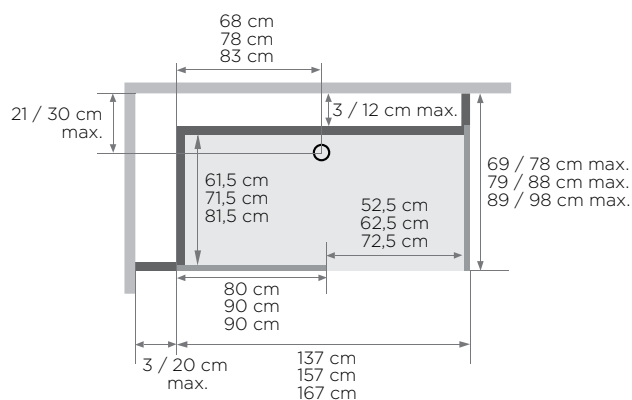

Kinemagic Royal : modèle d'angle mixte - version avec thermostat - porte coulissante

- Hauteur d'évacuation en cas de montage sans pieds réglables :
-3 cm (montage de l'évacuation à 7,5 cm)
- Hauteur d'évacuation en cas de montage avec pieds réglables :
3 - 8 cm
- Dimensions du cache (l x p x h) : 30 x 7 x 26 cm
- Dimensions de l'assise (l x p x h) : 45 x 33 x 50 cm

Modèle en niche, mixte

Installation au choix : à gauche ou à droite

Modèle ouvert

Modèle d'angle, mixte

Installation au choix : à gauche ou à droite

Modèle ouvert

Porte coulissante

Porte coulissante

(modèle sérigraphié, ouverture à gauche = sérigraphie sur la face intérieure de la porte)

* Les côtés gauche et droit ne peuvent pas dépasser 38,5 cm ensemble
(modèle sérigraphié, ouverture à gauche = sérigraphie sur la face intérieure de la porte)

Modèle d'angle

Dimensions en cm	Porte coulissante	
	Verre transparent	Verre avec partie centrale mate
120/137 x 69/86	Modèles de 120 cm avec porte coulissante disponibles sur demande.	
120/137 x 79/96		
120/137 x 89/106		
140/157 x 69/86	KT1407AHCTN2GS7	KT1407AHCDDB2GSG
140/157 x 79/96	KT1408AHCTN2GS5	KT1408AHCDDB2GSE
140/157 x 89/106	KT1409AHCTN2GS3	KT1409AHCDDB2GSC
160/177 x 69/86	KT1607AHCTN2GS3	KT1607AHCDDB2GSC
160/177 x 79/96	KT1608AHCTN2GS1	KT1608AHCDDB2GSA
160/177 x 89/106	KT1609AHCTN2GSZ	KT1609AHCDDB2GS8
170/187 x 69/86	KT1707AHCTN2GS1	KT1707AHCDDB2GSA
170/187 x 79/96	KT1708AHCTN2GSZ	KT1708AHCDDB2GS8
170/187 x 89/106	KT1709AHCTN2GSX	KT1709AHCDDB2GS6
Modèles ouverts sans porte coulissante disponibles sur demande en 140, 160 et 170 cm.		