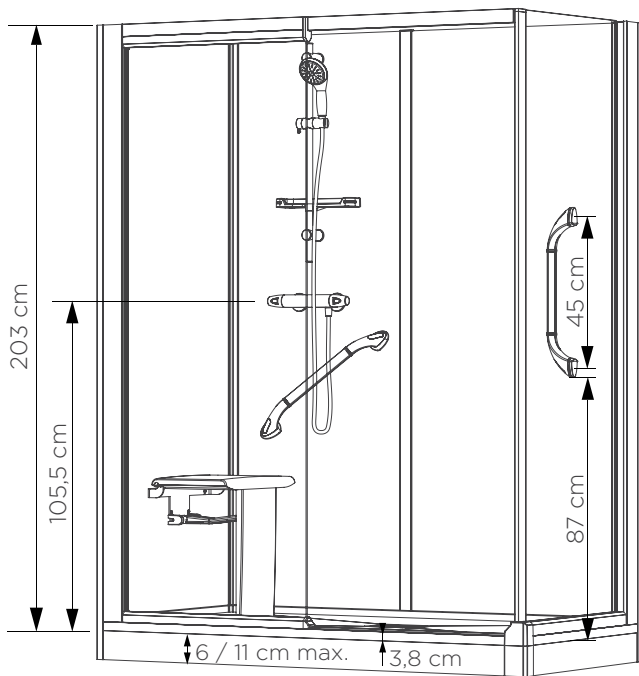

Siège doté d'une surface antidérapante

Kinemagic Royal : modele en niche haut - version avec thermostat - espace douche ouvert - encastrement partiel

ROYAL : Modèle haut

Avec seconde poignée de maintien à visser au mur pour encore plus de sécurité

Kinemagic Royal : Modèle en niche haut - version avec robinet thermostatique

Kinemagic Royal : modèle d'angle haut - version avec mitigeur mécanique

- Hauteur d'évacuation en cas de montage sans pieds réglables :
- 3 cm (montage de l'évacuation à 7,5 cm)
- Hauteur d'évacuation en cas de montage avec pieds réglables :
3 - 8 cm
- Dimensions de l'assise (l x p x h) :
45 x 33 x 50 cm