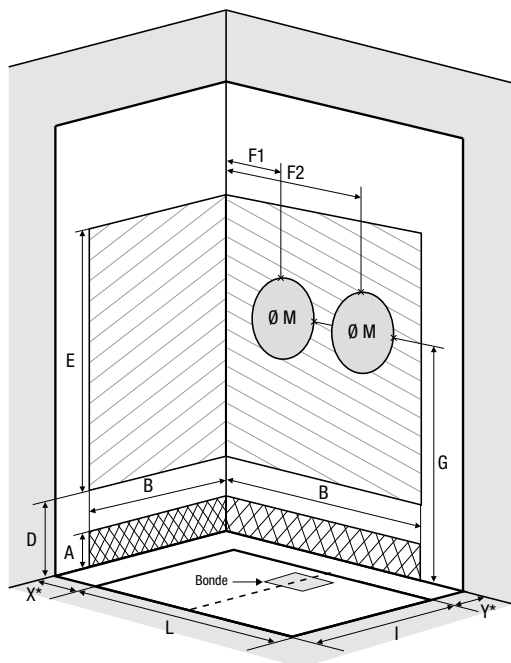

Avant l'installation

KINEMAGIC ROYAL+ / ROYAL / DESIGN : Modèle haut

Kinemagic Royal+ / Royal