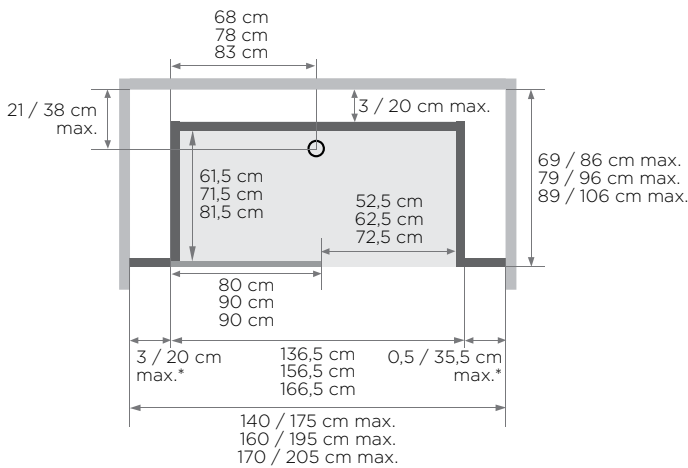

Modèle en niche, haut

Installation au choix : à gauche ou à droite

Modèle ouvert