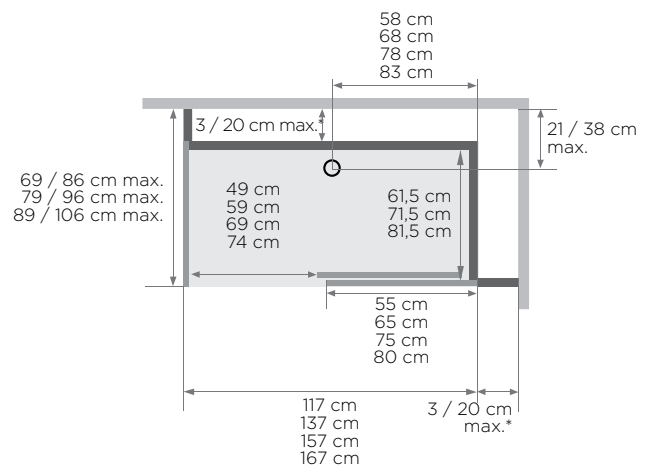

Kinemagic Royal : Modèle en niche haut - version avec robinet thermostatique

Kinemagic Royal : modèle d'angle haut - version avec mitigeur mécanique

- Hauteur d'évacuation en cas de montage sans pieds réglables :
- 3 cm (montage de l'évacuation à 7,5 cm)
- Hauteur d'évacuation en cas de montage avec pieds réglables :
3 - 8 cm
- Dimensions de l'assise (l x p x h) :
45 x 33 x 50 cm

Modèle en niche, haut

Installation au choix : à gauche ou à droite

Modèle ouvert

Modèle d'angle, haut

Installation au choix : à gauche ou à droite

Modèle ouvert

Porte coulissante

Porte coulissante

(modèle sérigraphié, ouverture à gauche = sérigraphie sur la face intérieure de la porte)

* Les côtés gauche et droit ne peuvent pas dépasser 38,5 cm ensemble
(modèle sérigraphié, ouverture à gauche = sérigraphie sur la face intérieure de la porte)

Kinemagic Royal : modèle d'angle mixte - version avec thermostat - porte coulissante

- Hauteur d'évacuation en cas de montage sans pieds réglables :
-3 cm (montage de l'évacuation à 7,5 cm)
- Hauteur d'évacuation en cas de montage avec pieds réglables :
3 - 8 cm
- Dimensions du cache (l x p x h) : 30 x 7 x 26 cm
- Dimensions de l'assise (l x p x h) : 45 x 33 x 50 cm