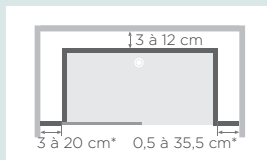

Montage optimisé

Parois

Renfort des deux parois sur la longueur du bac de douche pour les modèles hauts

Modèles mixtes

Le compartiment technique accessible par le côté a été agrandi sur les modèles mixtes, permettant un écart par rapport au mur plus important (de 3 à max. 20 cm, selon les côtés). Profilés peu encombrants avec système de fixation invisible.