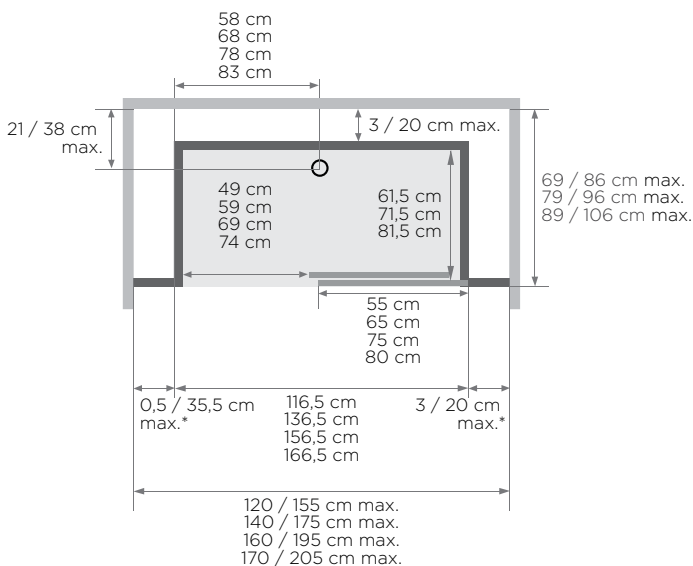

Kinemagic Royal : Modèle en niche haut - version avec robinet thermostatique

Kinemagic Royal : modèle d'angle haut - version avec mitigeur mécanique

- Hauteur d'évacuation en cas de montage sans pieds réglables :
- 3 cm (montage de l'évacuation à 7,5 cm)
- Hauteur d'évacuation en cas de montage avec pieds réglables :
3 - 8 cm
- Dimensions de l'assise (l x p x h) :
45 x 33 x 50 cm

Modèle en niche, haut

Installation au choix : à gauche ou à droite

Modèle ouvert

Modèle d'angle, haut

Installation au choix : à gauche ou à droite

Modèle ouvert

Porte coulissante

Porte coulissante

(modèle sérigraphié, ouverture à gauche = sérigraphie sur la face intérieure de la porte)

* Les côtés gauche et droit ne peuvent pas dépasser 38,5 cm ensemble
(modèle sérigraphié, ouverture à gauche = sérigraphie sur la face intérieure de la porte)

Kinemagic Royal : modèle d'angle mixte - version avec thermostat - porte coulissante

- Hauteur d'évacuation en cas de montage sans pieds réglables :
-3 cm (montage de l'évacuation à 7,5 cm)
- Hauteur d'évacuation en cas de montage avec pieds réglables :
3 - 8 cm
- Dimensions du cache (l x p x h) : 30 x 7 x 26 cm
- Dimensions de l'assise (l x p x h) : 45 x 33 x 50 cm