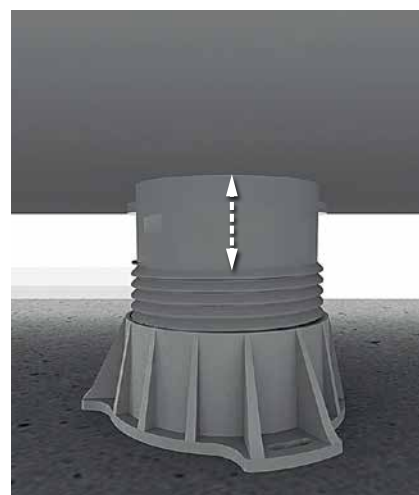

KINZENIO1

Poignée de maintien à coller (l = 45 cm) KINBARRE11

Poignée de maintien à visser au mur (l = 45 cm) KINBARRE08

Kit de surélévation du bac de douche (hauteur totale du bac de douche : 14,8 à 19,8 cm), avec pieds et baguettes de finition REHAUSSE23