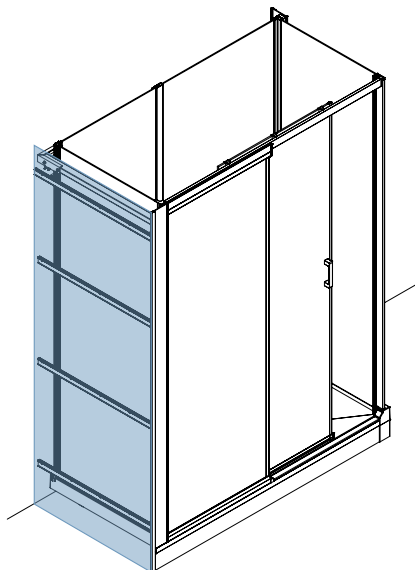

Kit de fixation pour montage mural uniquement pour les modèles hauts (Permet l'installation d'un système Kinemagic sur un mur unique. La zone bleue est revêtue de panneaux muraux.)

KINRAILO2

Info ! L'idéal pour le montage d'une armoire à côté de la douche