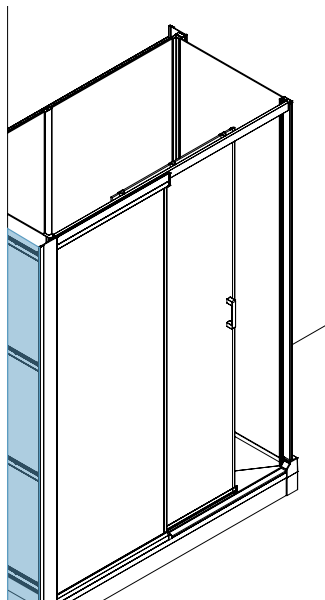

KT1709AMCTN3GSK

KT1709AMCDB3GST

Modèles ouverts sans porte coulissante disponibles sur demande en 140, 160 et 170 cm.

Options KINEMAGIC ROYAL

Rail de montage avec saillie pour modèles hauts et mixtes (permet d'installer une douche plus large que l'ancienne baignoire. La zone bleue est revêtue de panneaux muraux). Saillie : max. 30 cm*

KINRAILO1

Info ! L'idéal pour le montage d'une armoire étroite à côté de la douche

Kit de fixation pour montage mural uniquement pour les modèles hauts (Permet l'installation d'un système Kinemagic sur un mur unique. La zone bleue est revêtue de panneaux muraux.)