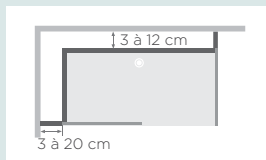

Montage optimisé

Parois

Renfort des deux parois sur la longueur du bac de douche pour les modèles hauts

Modèles mixtes

Le compartiment technique accessible par le côté a été agrandi sur les modèles mixtes, permettant un écart par rapport au mur plus important (de 3 à max. 20 cm, selon les côtés). Profilés peu encombrants avec système de fixation invisible.