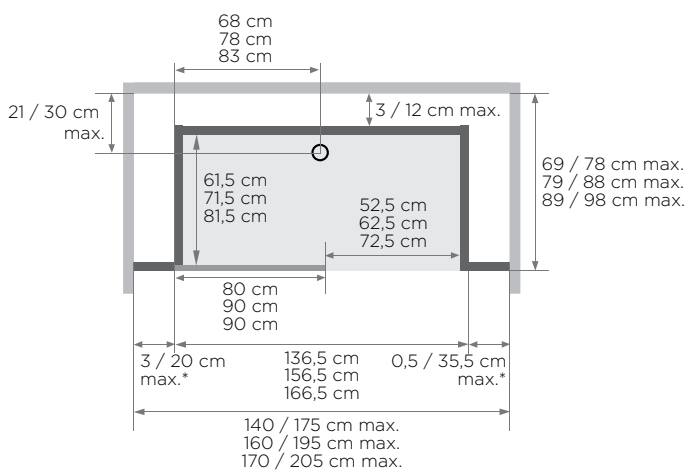

Modèle en niche, mixte

Installation au choix : à gauche ou à droite

Modèle ouvert