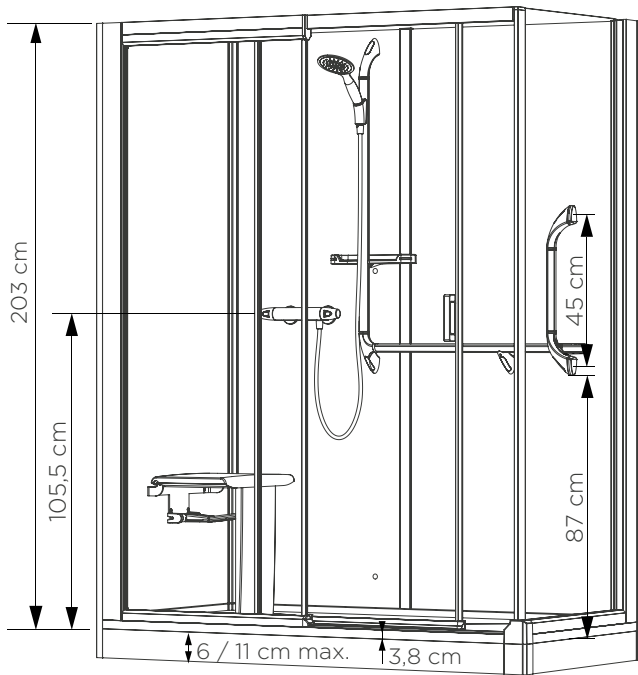

ROYAL+: Hohe Ausführung

Mit ergonomischem Handlauf und Haltegriff für maximale Sicherheit

Kinemagic Royal+: Hohe Nischenausführung - teilweise Einbettung - Mischbatterie

Kinemagic Royal+: Hohe Nischenausführung - teilweise Einbettung -Thermostat

- Abflusshöhe bei Montage ohne einstellbare SockelfüÙe:
-3 cm (Einbau des Abflusses auf 7,5 cm)
- Abflusshöhe bei Montage mit einstellbaren SockelfüÙen:
3-8 cm
- Abmessungen des Sitzes (B x T x H):
45 x 33 x 50 cm

Hohe Nischendusche

Installation wahlweise links/rechts

Schiebetür

* Linke und rechte Seite dürfen zusammen 38,5 cm nicht überschreiten

(Ausführung mit Siebdruck, Öffnung links =
Siebdruck an der Innenseite der Tür)

Hohe Eckdusche

Installation wahlweise links/rechts

Schiebetür

(Ausführung mit Siebdruck, Öffnung links =
Siebdruck an der Innenseite der Tür)

Info: Optionales Zubehör (siehe S. 230)

ROYAL+: Gemischte Ausführung