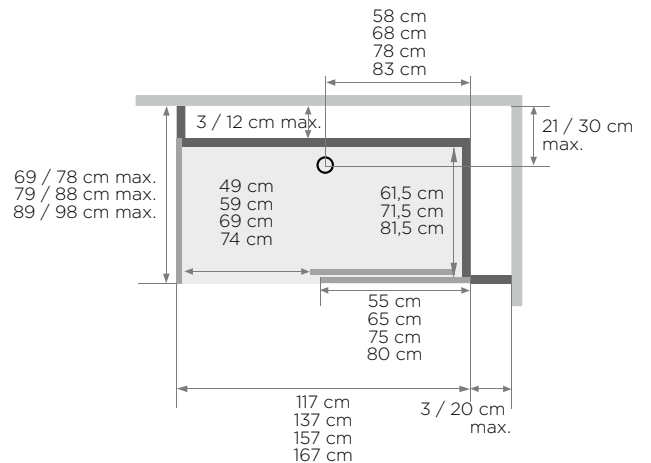

Gemischte Eckdusche

Installation wahlweise links/rechts

Schiebetür

(Ausführung mit Siebdruck, Öffnung links =
Siebdruck an der Innenseite der Tür)