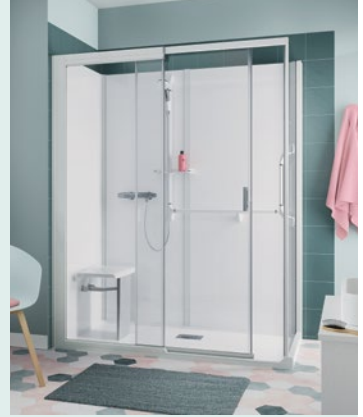

KINEMAGIC

4 Ausstattungsstufen für unterschiedliche Nutzergruppen

ROYAL+

Das Top-Modell

- 1 ergonomischer Haltegriff, der mit 1 Handlauf verbunden ist
- 1 Klappsitz mit großer Sitzfläche, rutschhemmender Oberflächenstruktur und gedämpfter Klappmechanik
- Duschwanne mit rutschfester Oberfläche PN24
- Komplette Ausstattung: Mischbatterie und Magnet-Handbrause von GROHE*, Brausestange, Zuleitungsschläuche und 1 Abstellfläche
- Armaturenaufsatz (Glasfront) mit integrierter Abstellfläche bei der gemischten Ausführung
- Dusche mit Schiebetür
- 2 Glasoberflächen: Klarglas oder Glas mit mattiertem Mittelteil

* Adaptionssset für Personen mit Herzschrittmacher serienmäßig im Lieferumfang enthalten

Ausführungen: Hoch, gemischt

ROYAL

Die komfortable Duschkabine

- 2 ergonomische Haltegriffe
- Klappsitz mit großer Sitzfläche, rutschhemmender Oberflächenstruktur und gedämpfter Klappmechanik
- Duschwanne mit rutschfester Oberfläche PN24
- Komplette Ausstattung: Mischbatterie von Kinedo mit 3 Jahren Garantie, ultraflache Handbrause mit verdrehsicherem Schlauch, Brausestange, Zuleitungsschläuche und einer Abstellfläche für Duscutensilien
- Armaturenaufsatz (Glasfront) mit integrierter Abstellfläche für Duscutensilien bei der gemischten Ausführung
- Offene Dusche oder mit Schiebetür (je nach Abmessungen)
- 2 Glasoberflächen: Klarglas oder Glas mit mattiertem Mittelteil