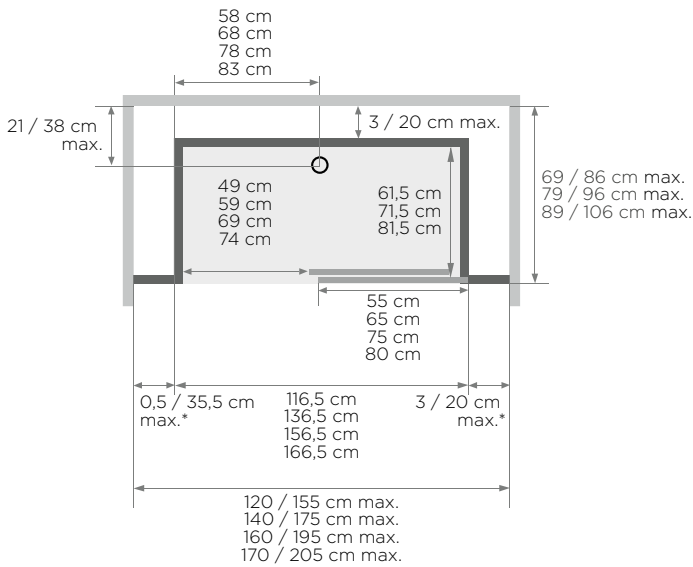

- Abflusshöhe bei Montage ohne einstellbare SockelfüÙe:
-3 cm (Einbau des Abflusses auf 7,5 cm)
- Abflusshöhe bei Montage mit einstellbaren SockelfüÙen:
3-8 cm
- Abmessungen des Sitzes (B x T x H):
45 x 33 x 50 cm

Hohe Nischendusche

Installation wahlweise links/rechts

Schiebetür

* Linke und rechte Seite dürfen zusammen 38,5 cm nicht überschreiten

(Ausführung mit Siebdruck, Öffnung links =
Siebdruck an der Innenseite der Tür)

- Abflusshöhe bei Montage ohne einstellbare SockelfüÙe:
-3 cm (Einbau des Abflusses auf 7,5 cm)
- Abflusshöhe bei Montage mit einstellbaren SockelfüÙen:
3-8 cm
- Abmessungen des Aufsatzes (B x T x H):
30 x 7 x 26 cm
- Abmessungen des Sitzes (B x T x H):
45 x 33 x 50 cm