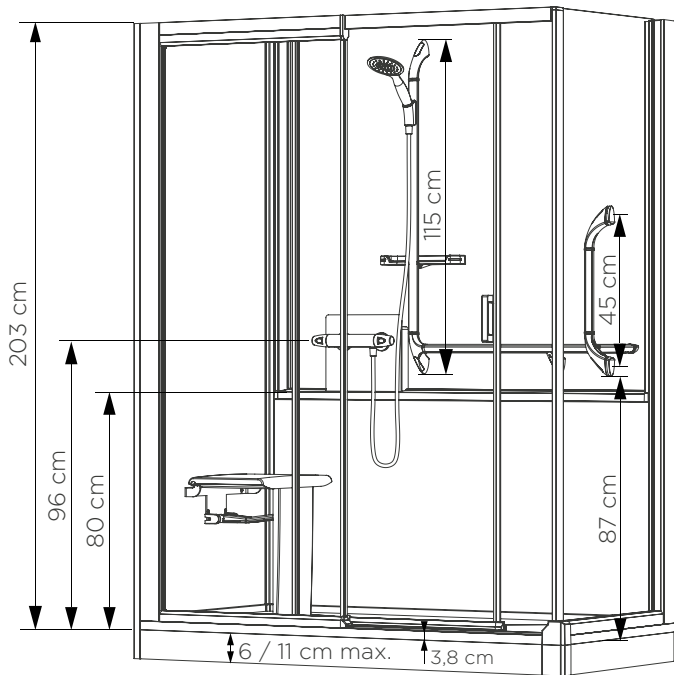

- Abflusshöhe bei Montage ohne einstellbare SockelfüÙe:
-3 cm (Einbau des Abflusses auf 7,5 cm)
- Abflusshöhe bei Montage mit einstellbaren SockelfüÙen:
3-8 cm
- Abmessungen des Sitzes (B x T x H):
45 x 33 x 50 cm

Hohe Nischendusche

Installation wahlweise links/rechts

Schiebetür

* Linke und rechte Seite dürfen zusammen 38,5 cm nicht überschreiten

(Ausführung mit Siebdruck, Öffnung links =
Siebdruck an der Innenseite der Tür)

Hohe Eckdusche

Installation wahlweise links/rechts

Schiebetür

(Ausführung mit Siebdruck, Öffnung links =
Siebdruck an der Innenseite der Tür)

Info: Optionales Zubehör (siehe S. 230)

ROYAL+: Gemischte Ausführung

- Abflusshöhe bei Montage ohne einstellbare SockelfüÙe:
-3 cm (Einbau des Abflusses auf 7,5 cm)
- Abflusshöhe bei Montage mit einstellbaren SockelfüÙen:
3-8 cm
- Abmessungen des Aufsatzes (B x T x H):
30 x 7 x 26 cm
- Abmessungen des Sitzes (B x T x H):
45 x 33 x 50 cm