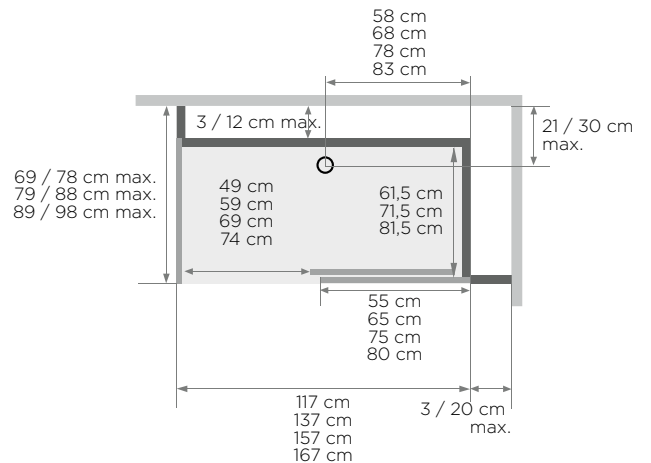

Hohe Eckdusche

Installation wahlweise links/rechts

Schiebetür

(Ausführung mit Siebdruck, Öffnung links =
Siebdruck an der Innenseite der Tür)

Info: Optionales Zubehör (siehe S. 230)