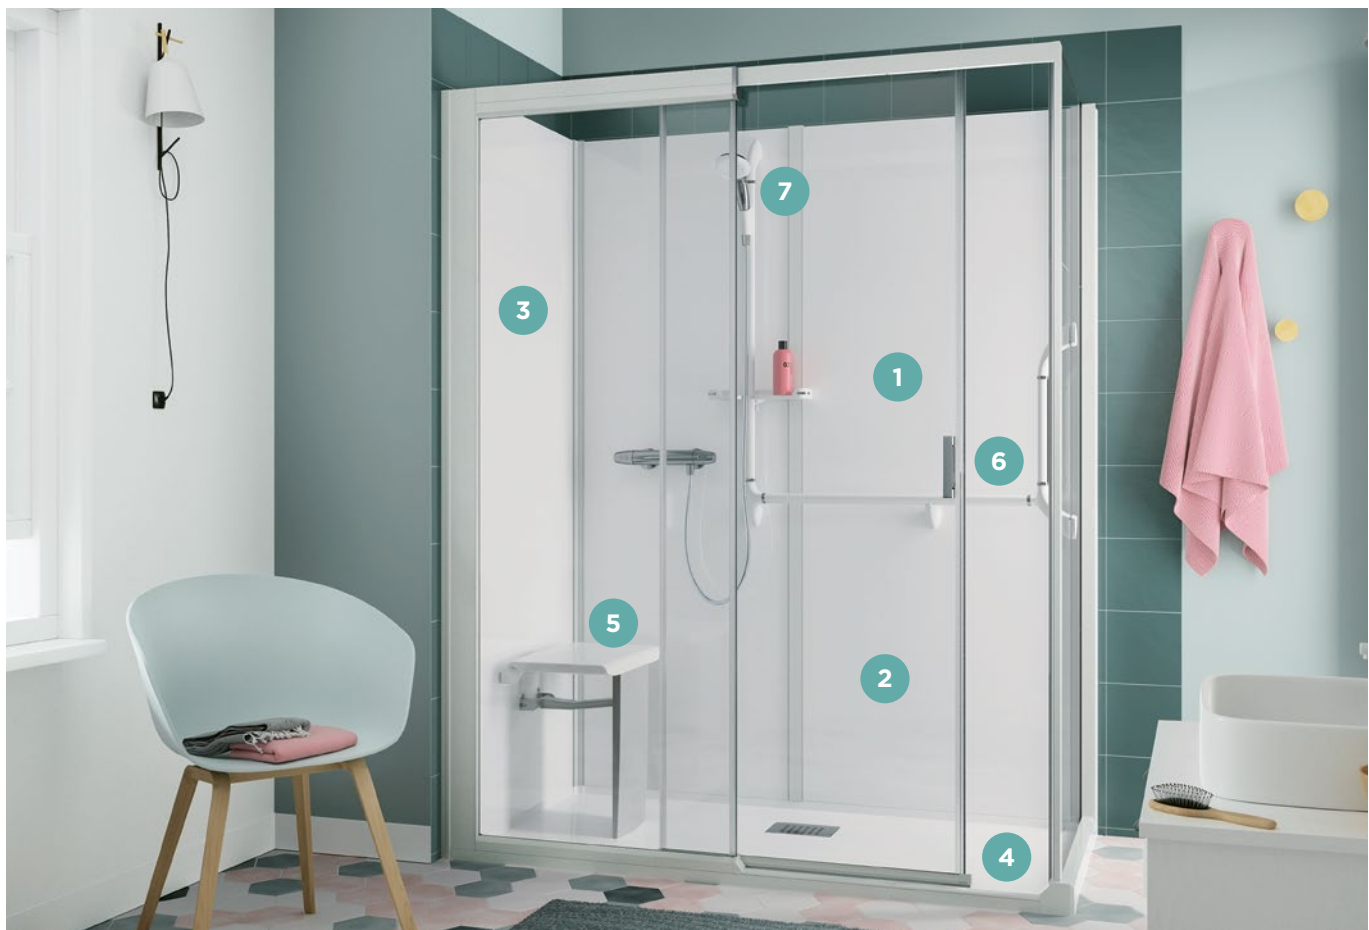

2 Keine aufwändigen Sanitärarbeiten:

Komponenten werden direkt an das vorhandene Leitungsnetz angeschlossen.

3 Rückwände aus Glas*:

Perfekte Abdichtung ohne Silikon** und Abdeckung nicht gefliester Bereiche. In hoher und gemischter Ausführung erhältlich.

4 Teilweise Einbettung oder Montage auf Sockelfüßen:

Duschwanne aus Biocryl und Biotec mit hochbeständiger Metallverstärkung. Wird mit einem Set einstellbarer Sockelfüße für eine Gesamthöhe von maximal 14,8 cm geliefert, das einen Bodenausgleich überflüssig macht. Abschlussleiste im Lieferumfang enthalten.

▪ **Zeitersparnis: Montage der Rückwände ohne Schrauben.**

* Nicht bei Kinemagic Kalypso

** Nur für hohe Ausführungen

ROYAL+

Komplett-Dusche für höchste Ansprüche

- 1 Moderne Schiebetür, um den Raum optimal zu nutzen
- 2 Zwei Glasfronten: Klarglas oder Glas mit Sichtschutz
- 3 Hohe oder gemischte Glasrückwände
- 4 Extraflache Duschwanne mit rutschfester Oberfläche für sicheres und bequemes Duschen
- 5 Einklappbarer Duschsitz mit rutschhemmender Oberfläche zur bequemen und sicheren Körperpflege
- 6 Ergonomischer Handlauf und Haltegriff für maximale Sicherheit
- 7 Mischbatterie mit leicht verstellbarer Magnet-Handbrause* von GROHE sowie Abstellfläche