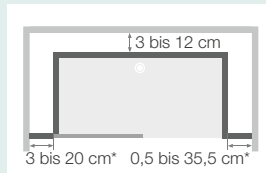

Kinemagic Royal+ / Royal

Kinemagic Design

*X+Y dürfen nicht mehr als 38,5 cm betragen

*X+Y dürfen nicht mehr als 38,5 cm betragen

Abmessungen in cm	Breite			Länge					
	70	80	90	100	120	140	160	170	
Abmessungen der Duschwanne	B = 66	B = 76	B = 86	L = 96	L = 116	L = 136	L = 156	L = 166	
Abflusshöhe (Duschwanne auf einstellbaren Sockelfüßen)	3 bis 8			3 bis 8					
Abflusshöhe (bodengleiche Duschwanne)	-3			-3					
Höhe des Abflussbereichs (Duschwanne auf einstellbaren Sockelfüßen)	A	5 bis 10			5 bis 10				
Höhe des Abflussbereichs (bodengleiche Duschwanne)		-1			-1				
Breite des Abflussbereichs / Breite des Zuflussbereichs	B	62+Y	72+Y	82+Y	93+X	113+X	133+X	153+X	163+X
Mindesthöhe des Zuflusses (Duschwanne auf einstellbaren Sockelfüßen)	D	20			20				
Mindesthöhe des Zuflusses (bodengleiche Duschwanne)		10			10				
Höhe des Zuflussbereichs	E	180			180				
Position der Mischbatterie	F1	37+Y			37+X				
	F2				L-37+X				
Höhe bis Mitte Mischbatterie (Duschwanne auf einstellbaren Sockelfüßen)	G	115,5 bis 116,5			115,5 bis 116,5				
Höhe bis Mitte Mischbatterie (bodengleiche Duschwanne)		105,5			105,5				
Einbaubereich für Mischbatterie Kabine	M	Ø 30			Ø 30				

Optimierter Einbau

Rückwände

Versteifung der beiden Rückwände an der Längsseite der Duschwanne bei hohen Ausführungen

Gemischte Ausführungen

Der technische Randbereich wurde bei gemischten Ausführungen vergrößert, was einen größeren Abstand zur Wand ermöglicht (3 cm bis maximal 20 cm, je nach Seite). Platzsparendere Profile mit verstecktem Befestigungssystem.