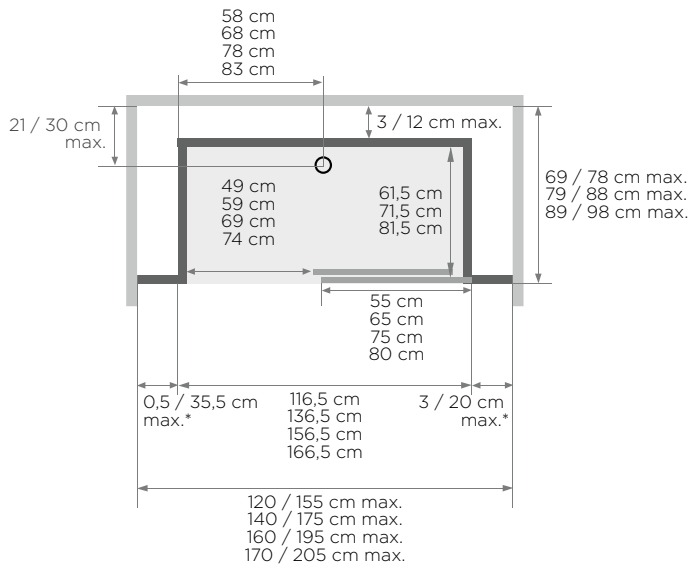

- Abflusshöhe bei Montage ohne einstellbare SockelfüÙe:
-3 cm (Einbau des Abflusses auf 7,5 cm)
- Abflusshöhe bei Montage mit einstellbaren SockelfüÙen:
3-8 cm
- Abmessungen des Sitzes (B x T x H):
45 x 33 x 50 cm

Hohe Nischendusche

Installation wahlweise links/rechts

Schiebetür

* Linke und rechte Seite dürfen zusammen 38,5 cm nicht überschreiten

(Ausführung mit Siebdruck, Öffnung links =
Siebdruck an der Innenseite der Tür)

- Abflusshöhe bei Montage ohne einstellbare SockelfüÙe:
-3 cm (Einbau des Abflusses auf 7,5 cm)
- Abflusshöhe bei Montage mit einstellbaren SockelfüÙen:
3-8 cm
- Abmessungen des Aufsatzes (B x T x H):
30 x 7 x 26 cm
- Abmessungen des Sitzes (B x T x H):
45 x 33 x 50 cm

Gemischte Nischendusche

Installation wahlweise links/rechts

Schiebetür

* Linke und rechte Seite dürfen zusammen 38,5 cm nicht überschreiten
(Ausführung mit Siebdruck, Öffnung links =
Siebdruck an der Innenseite der Tür)