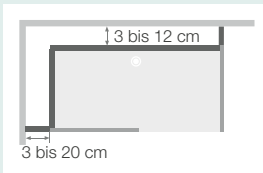

Optimierter Einbau

Rückwände

Versteifung der beiden Rückwände an der Längsseite der Duschwanne bei hohen Ausführungen

Gemischte Ausführungen

Der technische Randbereich wurde bei gemischten Ausführungen vergrößert, was einen größeren Abstand zur Wand ermöglicht (3 cm bis maximal 20 cm, je nach Seite). Platzsparendere Profile mit verstecktem Befestigungssystem.