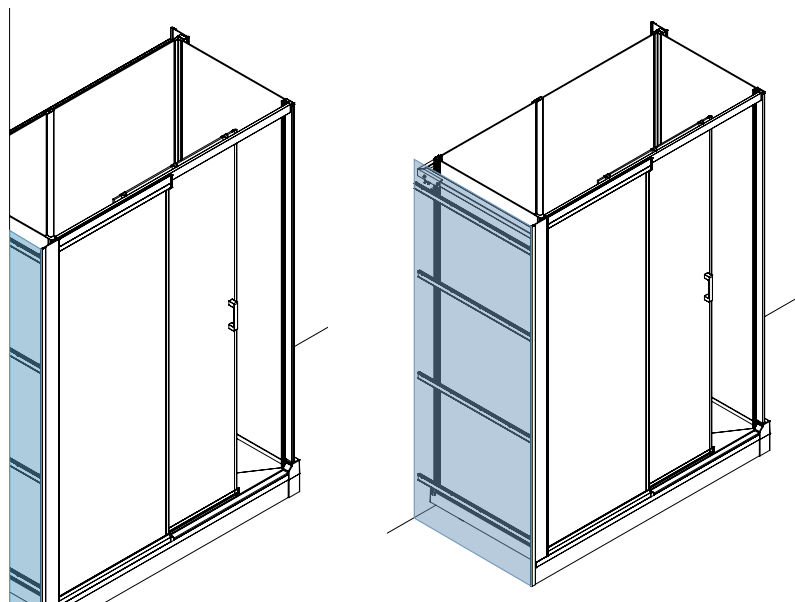

KINRAILO1 113 €

Info: Ideal für den Einbau eines schmalen Schrankes neben der Dusche

Befestigungssatz für die Wandmontage nur für die hohe Ausführung (Ermöglicht die Installation von Kinemagic an einer einzigen Wand. Die blaue Zone wird mit Wandpaneelen verkleidet)

KINRAILO2 373 €

Info: Ideal für den Einbau eines Schrankes neben der Dusche

Randabschlussleiste (für hohe Eckausführung)

KINCACHE05 208 €

Randabschlussleiste (für hohe Nischenausführung)

KINCACHE06 272 €

*20 cm für die Breiten 69/86 cm (hohe Ausführung) und 69/78 cm (gemischte Ausführung)

Haltegriff zum Ankleben (l = 45 cm)

KINBARRE11 118 €

Haltegriff zum Anschrauben an die Wand (l = 45 cm)

KINBARRE08 84 €

Set zur Erhöhung der Duschwanne (Gesamthöhe der Duschwanne: 14,8 bis 19,8 cm), inkl. Sockelfüßen und Abschlussleisten