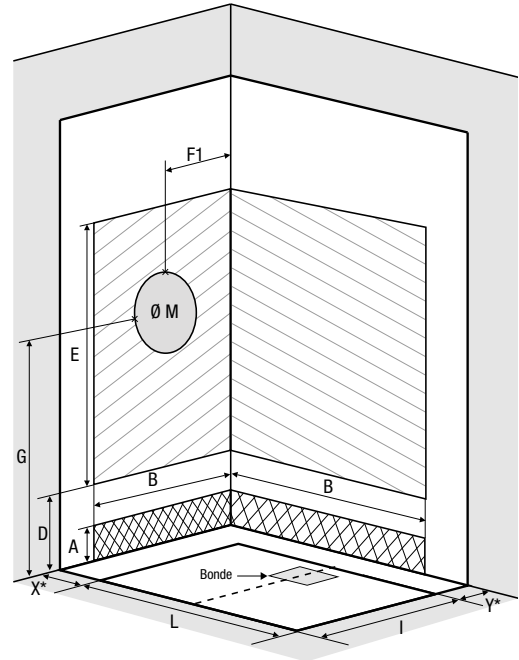

Kinemagic Design

*X+Y dürfen nicht mehr als 38,5 cm betragen

*X+Y dürfen nicht mehr als 38,5 cm betragen

Abmessungen in cm	Breite			Länge					
	70	80	90	100	120	140	160	170	
Abmessungen der Duschwanne	B = 66	B = 76	B = 86	L = 96	L = 116	L = 136	L = 156	L = 166	
Abflusshöhe (Duschwanne auf einstellbaren Sockelfüßen)	3 bis 8			3 bis 8					
Abflusshöhe (bodengleiche Duschwanne)	-3			-3					
Höhe des Abflussbereichs (Duschwanne auf einstellbaren Sockelfüßen)	A	5 bis 10			5 bis 10				
Höhe des Abflussbereichs (bodengleiche Duschwanne)		-1			-1				
Breite des Abflussbereichs / Breite des Zuflussbereichs	B	62+Y	72+Y	82+Y	93+X	113+X	133+X	153+X	163+X
Mindesthöhe des Zuflusses (Duschwanne auf einstellbaren Sockelfüßen)	D	20			20				
Mindesthöhe des Zuflusses (bodengleiche Duschwanne)		10			10				
Höhe des Zuflussbereichs	E	180			180				
Position der Mischbatterie	F1	37+Y			37+X				
	F2				L-37+X				
Höhe bis Mitte Mischbatterie (Duschwanne auf einstellbaren Sockelfüßen)	G	115,5 bis 116,5			115,5 bis 116,5				
Höhe bis Mitte Mischbatterie (bodengleiche Duschwanne)		105,5			105,5				
Einbaubereich für Mischbatterie Kabine	M	Ø 30			Ø 30