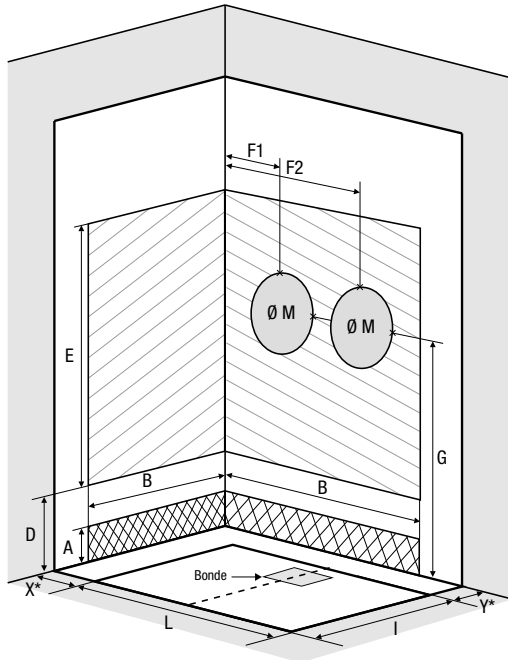

Haltegriff zum Ankleben (l = 45 cm)

KINBARRE11 118 €

Haltegriff zum Anschrauben an die Wand (l = 45 cm)

KINBARRE08 84 €

Set zur Erhöhung der Duschwanne (Gesamthöhe der Duschwanne: 14,8 bis 19,8 cm), inkl. Sockelfüßen und Abschlussleisten

REHAUSSE23 183 €

Kinematic Royal+: Gemischte Eckausführung - teilweise Einbettung -
mechanische Mischbatterie - Glas mit mattiertem Mittelteil

Vor der Installation

KINEMAGIC ROYAL+ / ROYAL / DESIGN: Hohe Ausführung

Kinemagic Royal+ / Royal

Kinemagic Design

*X+Y dürfen nicht mehr als 38,5 cm betragen

*X+Y dürfen nicht mehr als 38,5 cm betragen

Abmessungen in cm	Breite			Länge					
	70	80	90	100	120	140	160	170	
Abmessungen der Duschwanne	B = 66	B = 76	B = 86	L = 96	L = 116	L = 136	L = 156	L = 166	
Abflusshöhe (Duschwanne auf einstellbaren Sockelfüßen)	3 bis 8			3 bis 8					
Abflusshöhe (bodengleiche Duschwanne)	-3			-3					
Höhe des Abflussbereichs (Duschwanne auf einstellbaren Sockelfüßen)	A	5 bis 10			5 bis 10				
Höhe des Abflussbereichs (bodengleiche Duschwanne)		-1			-1				
Breite des Abflussbereichs / Breite des Zuflussbereichs	B	62+Y	72+Y	82+Y	93+X	113+X	133+X	153+X	163+X
Mindesthöhe des Zuflusses (Duschwanne auf einstellbaren Sockelfüßen)	D	20			20				
Mindesthöhe des Zuflusses (bodengleiche Duschwanne)		10			10				
Höhe des Zuflussbereichs	E	180			180				
Position der Mischbatterie	F1	37+Y			37+X				
	F2				L-37+X				
Höhe bis Mitte Mischbatterie (Duschwanne auf einstellbaren Sockelfüßen)	G	115,5 bis 116,5			115,5 bis 116,5				
Höhe bis Mitte Mischbatterie (bodengleiche Duschwanne)		105,5			105,5				
Einbaubereich für Mischbatterie Kabine	M	Ø 30			Ø 30				