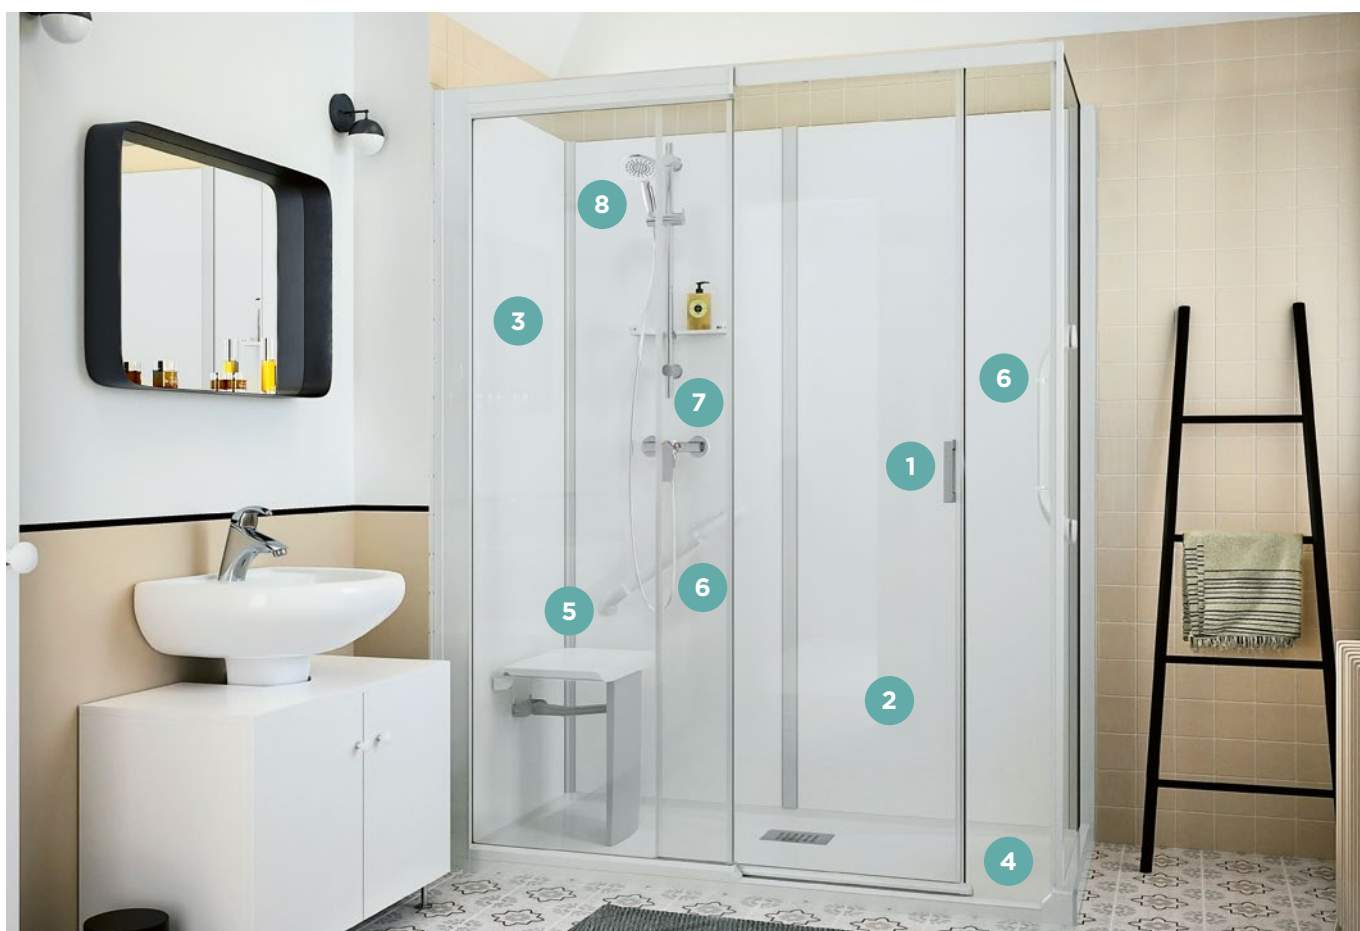

4 Teilweise Einbettung oder Montage auf Sockelfüßen:

Duschwanne aus Biocryl und Biotec mit hochbeständiger Metallverstärkung. Wird mit einem Set einstellbarer Sockelfüße für eine Gesamthöhe von maximal 14,8 cm geliefert, das einen Bodenausgleich überflüssig macht. Abschlussleiste im Lieferumfang enthalten.

▪ **Zeitersparnis: Montage der Rückwände ohne Schrauben.**

* Nicht bei Kinemagic Kalypso

** Nur für hohe Ausführungen

ROYAL

Eine für alle zugängliche Dusche

- 1 Mit Schiebetür oder offener Glasfront
- 2 Zwei Glasfronten: Klarglas oder Glas mit Sichtschutz
- 3 Hohe oder gemischte Glasrückwände
- 4 Extraflache Duschwanne mit rutschfester Oberfläche für sicheres und bequemes Duschen
- 5 Klappbarer Duschsitz mit rutschhemmender Oberfläche für optimale Raumnutzung
- 6 Zusätzlicher Halt durch ergonomische Haltegriffe
- 7 Mechanische Mischbatterie oder Thermostat
- 8 Regenbrause-System von Hansgrohe® optional für hohe Ausführung