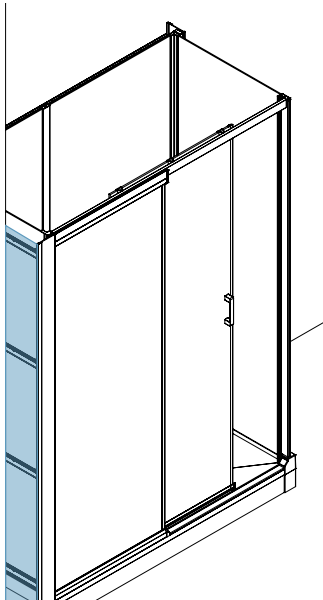

KINRAILO1 113 €

Info: Ideal für den Einbau eines schmalen Schrankes neben der Dusche

Befestigungssatz für die Wandmontage nur für die hohe Ausführung (Ermöglicht die Installation von Kinemagic an einer einzigen Wand. Die blaue Zone wird mit Wandpaneelen verkleidet)

KINRAILO2 373 €

Info: Ideal für den Einbau eines Schrankes neben der Dusche

Randabschlussleiste (für hohe Eckausführung)

KINCACHE05 208 €

Randabschlussleiste (für hohe Nischenausführung)

KINCACHE06 272 €

*20 cm für die Breiten 69/86 cm (hohe Ausführung) und 69/78 cm (gemischte Ausführung)