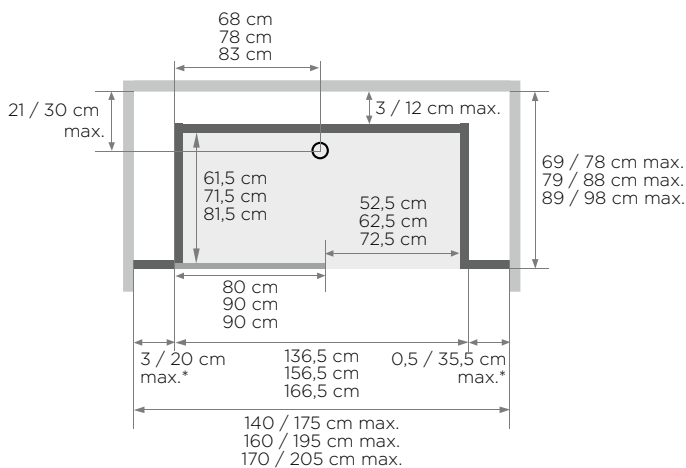

Nischenausführung, gemischt

Installation wahlweise links/rechts

Offene Ausführung