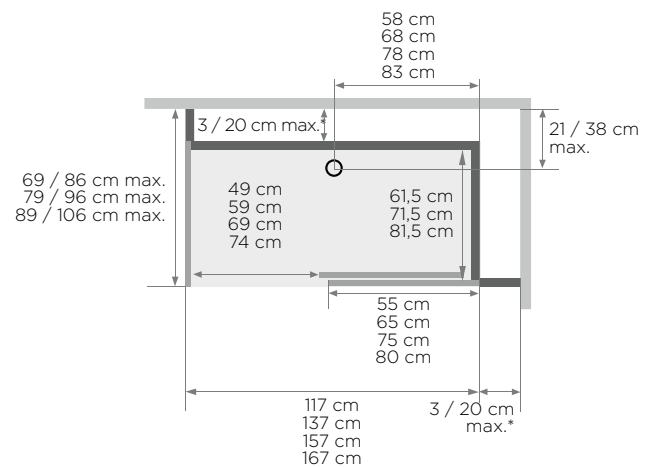

- Abflusshöhe bei Montage ohne einstellbare SockelfüÙe:
- 3 cm (Einbau des Abflusses auf 7,5 cm)
- Abflusshöhe bei Montage mit einstellbaren SockelfüÙen:
3 - 8 cm
- Abmessungen des Sitzes (B x T x H):
45 x 33 x 50 cm

Nischenausführung, hoch
Installation wahlweise links/rechts
Offene Ausführung

Eckausführung, hoch
Installation wahlweise links/rechts
Offene Ausführung

Schiebetür

Schiebetür

(Ausführung mit Siebdruck, Öffnung links = Siebdruck an der Innenseite der Tür)

* Linke und rechte Seite dürfen zusammen 38,5 cm nicht überschreiten
(Ausführung mit Siebdruck, Öffnung links = Siebdruck an der Innenseite der Tür)

Info: Optionales Zubehör (siehe S. 240)

ROYAL: Gemischte Ausführung

(Ausführung mit Siebdruck, Öffnung links = Siebdruck an der Innenseite der Tür)

* Linke und rechte Seite dürfen zusammen 38,5 cm nicht überschreiten
(Ausführung mit Siebdruck, Öffnung links = Siebdruck an der Innenseite der Tür)