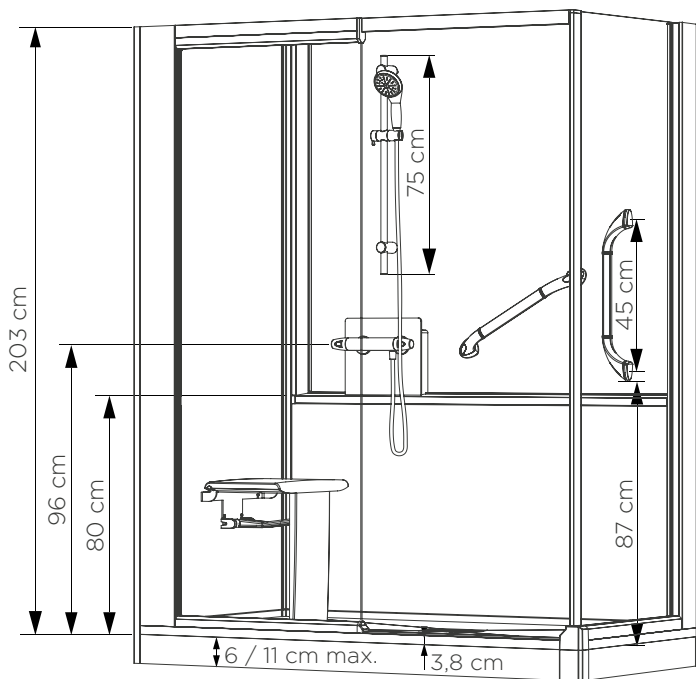

- Abflusshöhe bei Montage ohne einstellbare SockelfüÙe:
- 3 cm (Einbau des Abflusses auf 7,5 cm)
- Abflusshöhe bei Montage mit einstellbaren SockelfüÙen:
3 - 8 cm
- Abmessungen des Sitzes (B x T x H):
45 x 33 x 50 cm

Nischenausführung, hoch
Installation wahlweise links/rechts
Offene Ausführung

Eckausführung, hoch
Installation wahlweise links/rechts
Offene Ausführung

Schiebetür

Schiebetür

(Ausführung mit Siebdruck, Öffnung links = Siebdruck an der Innenseite der Tür)

* Linke und rechte Seite dürfen zusammen 38,5 cm nicht überschreiten
(Ausführung mit Siebdruck, Öffnung links = Siebdruck an der Innenseite der Tür)

Info: Optionales Zubehör (siehe S. 240)

ROYAL: Gemischte Ausführung

Kinemagic Royal: Gemischte Eckausführung - Version mit Thermostat - Schiebetür

- Abflusshöhe bei Montage ohne einstellbare SockelfüÙe: -3 cm (Einbau des Abflusses auf 7,5 cm)
- Abflusshöhe bei Montage mit einstellbaren SockelfüÙen: 3-8 cm
- Abmessungen des Aufsatzes (B x T x H): 30 x 7 x 26 cm
- Abmessungen des Sitzes (B x T x H): 45 x 33 x 50 cm