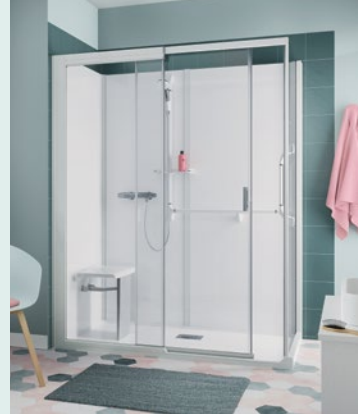

KINEMAGIC

4 Ausstattungsstufen für unterschiedliche Nutzergruppen

ROYAL+

Das Top-Modell

- 1 ergonomischer Haltegriff, der mit 1 Handlauf verbunden ist
- 1 Klappsitz mit großer Sitzfläche, rutschhemmender Oberflächenstruktur und gedämpfter Klappmechanik
- Duschwanne mit rutschfester Oberfläche PN24
- Komplette Ausstattung: Mischbatterie und Magnet-Handbrause von GROHE*, Brausestange, Zuleitungsschläuche und 1 Abstellfläche
- Armaturenaufsatz (Glasfront) mit integrierter Abstellfläche bei der gemischten Ausführung
- Dusche mit Schiebetür
- 2 Glasoberflächen: Klarglas oder Glas mit mattiertem Mittelteil

* Adaptionssset für Personen mit Herzschrittmacher serienmäßig im Lieferumfang enthalten

Ausführungen: Hoch, gemischt

ROYAL

Die komfortable Duschkabine

- 2 ergonomische Haltegriffe
- Klappsitz mit großer Sitzfläche, rutschhemmender Oberflächenstruktur und gedämpfter Klappmechanik
- Duschwanne mit rutschfester Oberfläche PN24
- Komplette Ausstattung: Mischbatterie von Kinedo mit 3 Jahren Garantie, ultraflache Handbrause mit verdrehsicherem Schlauch, Brausestange, Zuleitungsschläuche und einer Abstellfläche für Duscutensilien
- Armaturenaufsatz (Glasfront) mit integrierter Abstellfläche für Duscutensilien bei der gemischten Ausführung
- Offene Dusche oder mit Schiebetür (je nach Abmessungen)
- 2 Glasoberflächen: Klarglas oder Glas mit mattiertem Mittelteil