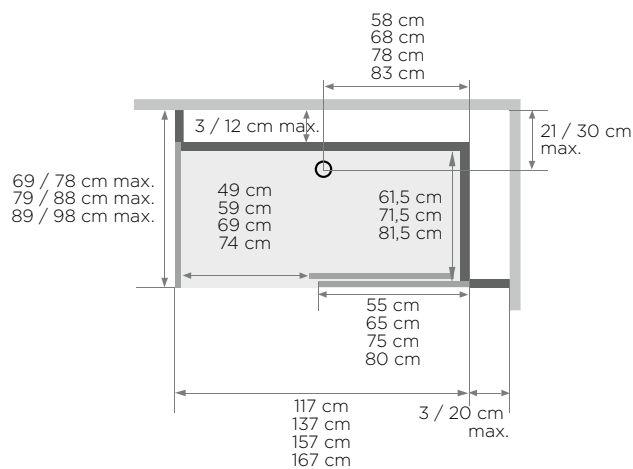

- Abflusshöhe bei Montage ohne einstellbare SockelfüÙe:
- 3 cm (Einbau des Abflusses auf 7,5 cm)
- Abflusshöhe bei Montage mit einstellbaren SockelfüÙen:
3 - 8 cm
- Abmessungen des Sitzes (B x T x H):
45 x 33 x 50 cm

* Linke und rechte Seite dürfen zusammen 38,5 cm nicht überschreiten
(Ausführung mit Siebdruck, Öffnung links = Siebdruck an der Innenseite der Tür)

Info: Optionales Zubehör (siehe S. 240)

ROYAL: Gemischte Ausführung

Kinemagic Royal: Gemischte Eckausführung - Version mit Thermostat - Schiebetür

- Abflusshöhe bei Montage ohne einstellbare SockelfüÙe: -3 cm (Einbau des Abflusses auf 7,5 cm)
- Abflusshöhe bei Montage mit einstellbaren SockelfüÙen: 3-8 cm
- Abmessungen des Aufsatzes (B x T x H): 30 x 7 x 26 cm
- Abmessungen des Sitzes (B x T x H): 45 x 33 x 50 cm

(Ausführung mit Siebdruck, Öffnung links = Siebdruck an der Innenseite der Tür)

* Linke und rechte Seite dürfen zusammen 38,5 cm nicht überschreiten
(Ausführung mit Siebdruck, Öffnung links = Siebdruck an der Innenseite der Tür)