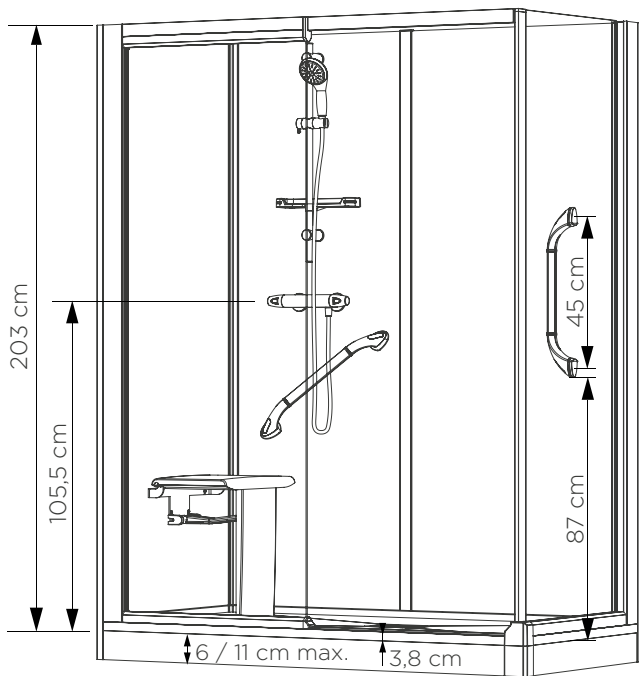

- Abflusshöhe bei Montage ohne einstellbare SockelfüÙe:
- 3 cm (Einbau des Abflusses auf 7,5 cm)
- Abflusshöhe bei Montage mit einstellbaren SockelfüÙen:
3 - 8 cm
- Abmessungen des Sitzes (B x T x H):
45 x 33 x 50 cm

* Linke und rechte Seite dürfen zusammen 38,5 cm nicht überschreiten
(Ausführung mit Siebdruck, Öffnung links = Siebdruck an der Innenseite der Tür)

Info: Optionales Zubehör (siehe S. 240)

ROYAL: Gemischte Ausführung