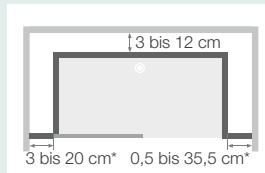

Optimierter Einbau

Rückwände

Versteifung der beiden Rückwände an der Längsseite der Duschwanne bei hohen Ausführungen

Gemischte Ausführungen

Der technische Randbereich wurde bei gemischten Ausführungen vergrößert, was einen größeren Abstand zur Wand ermöglicht (3 cm bis maximal 20 cm, je nach Seite). Platzsparendere Profile mit verstecktem Befestigungssystem.