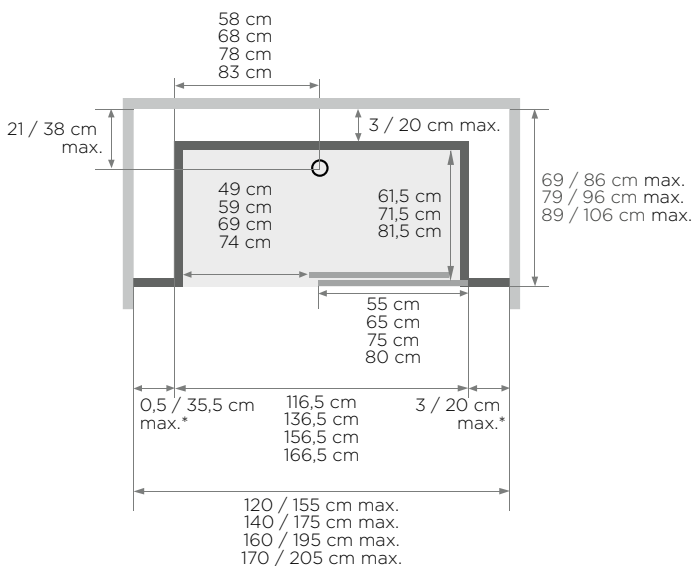

- Abflusshöhe bei Montage ohne einstellbare SockelfüÙe:
- 3 cm (Einbau des Abflusses auf 7,5 cm)
- Abflusshöhe bei Montage mit einstellbaren SockelfüÙen:
3 - 8 cm
- Abmessungen des Sitzes (B x T x H):
45 x 33 x 50 cm

Nischenausführung, hoch
Installation wahlweise links/rechts
Offene Ausführung

Eckausführung, hoch
Installation wahlweise links/rechts
Offene Ausführung

Schiebetür

Schiebetür

(Ausführung mit Siebdruck, Öffnung links = Siebdruck an der Innenseite der Tür)

* Linke und rechte Seite dürfen zusammen 38,5 cm nicht überschreiten
(Ausführung mit Siebdruck, Öffnung links = Siebdruck an der Innenseite der Tür)

Info: Optionales Zubehör (siehe S. 240)

ROYAL: Gemischte Ausführung