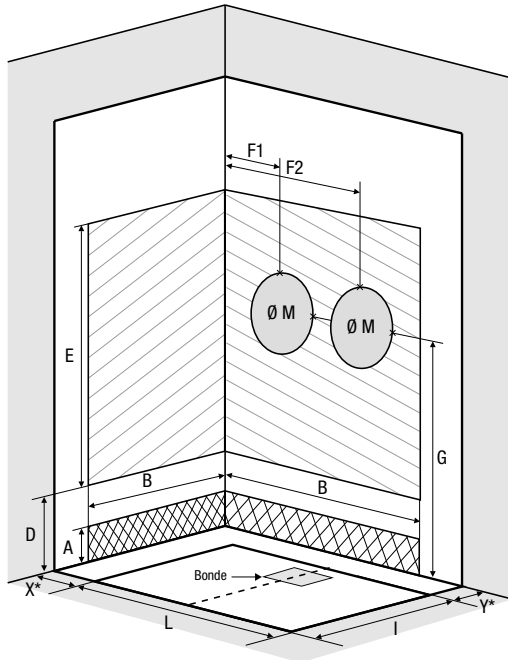

Vor der Installation

KINEMAGIC ROYAL+ / ROYAL / DESIGN: Hohe Ausführung

Kinemagic Royal+ / Royal

*X+Y dürfen nicht mehr als 38,5 cm betragen