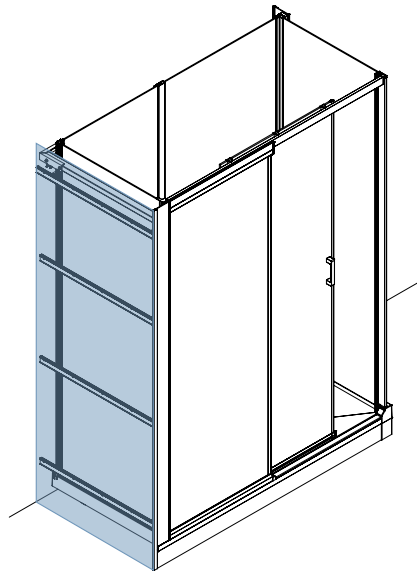

KINRAILO2 373 €

Info: Ideal für den Einbau eines Schrankes neben der Dusche

Randabschlussleiste (für hohe Eckausführung)

KINCACHE05 208 €

Randabschlussleiste (für hohe Nischenausführung)

KINCACHE06 272 €

*20 cm für die Breiten 69/86 cm (hohe Ausführung) und 69/78 cm (gemischte Ausführung)