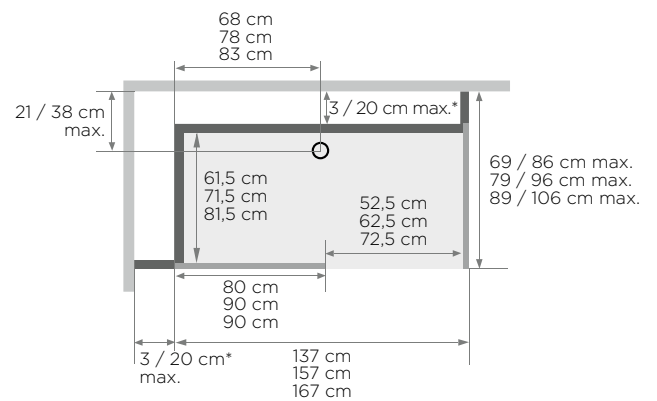

Eckausführung, hoch
Installation wahlweise links/rechts
Offene Ausführung