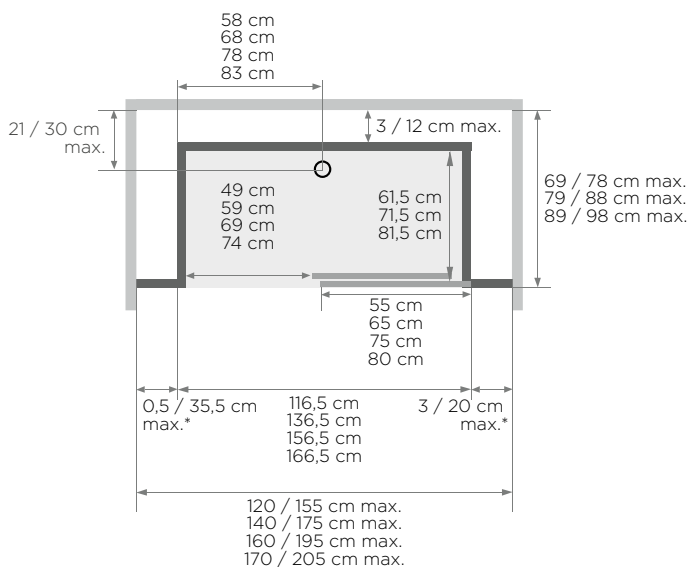

Schiebetür