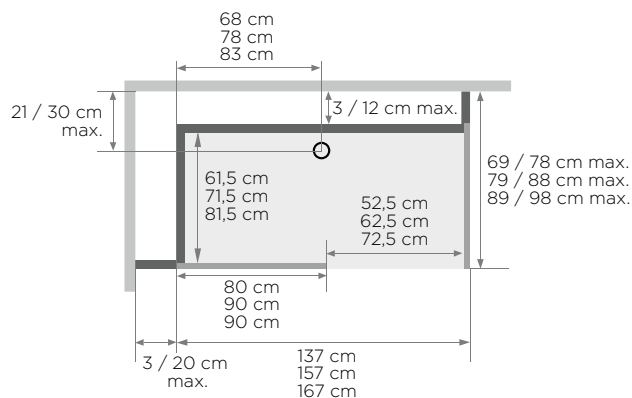

- Abflusshöhe bei Montage ohne einstellbare SockelfüÙe:
- 3 cm (Einbau des Abflusses auf 7,5 cm)
- Abflusshöhe bei Montage mit einstellbaren SockelfüÙen:
3 - 8 cm
- Abmessungen des Sitzes (B x T x H):
45 x 33 x 50 cm

Kinemagic Royal: Gemischte Eckausführung - Version mit Thermostat - Schiebetür

- Abflusshöhe bei Montage ohne einstellbare SockelfüÙe: -3 cm (Einbau des Abflusses auf 7,5 cm)
- Abflusshöhe bei Montage mit einstellbaren SockelfüÙen: 3-8 cm
- Abmessungen des Aufsatzes (B x T x H): 30 x 7 x 26 cm
- Abmessungen des Sitzes (B x T x H): 45 x 33 x 50 cm

Nischenausführung, gemischt

Installation wahlweise links/rechts

Offene Ausführung

Eckausführung, gemischt

Installation wahlweise links/rechts

Offene Ausführung

Schiebetür

Schiebetür

(Ausführung mit Siebdruck, Öffnung links = Siebdruck an der Innenseite der Tür)

* Linke und rechte Seite dürfen zusammen 38,5 cm nicht überschreiten
(Ausführung mit Siebdruck, Öffnung links = Siebdruck an der Innenseite der Tür)