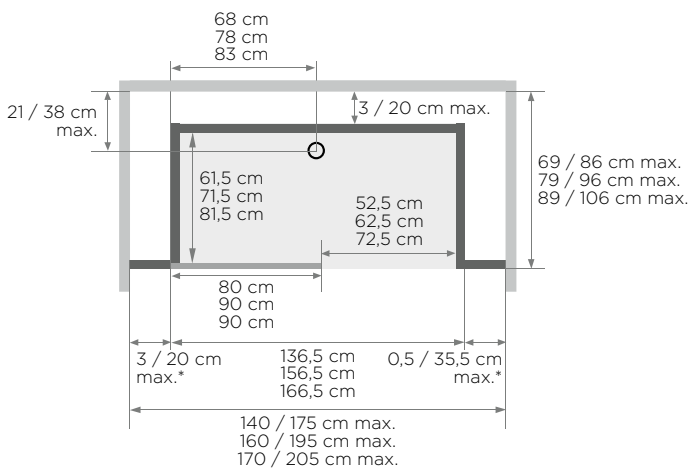

Nischenausführung, hoch
Installation wahlweise links/rechts
Offene Ausführung