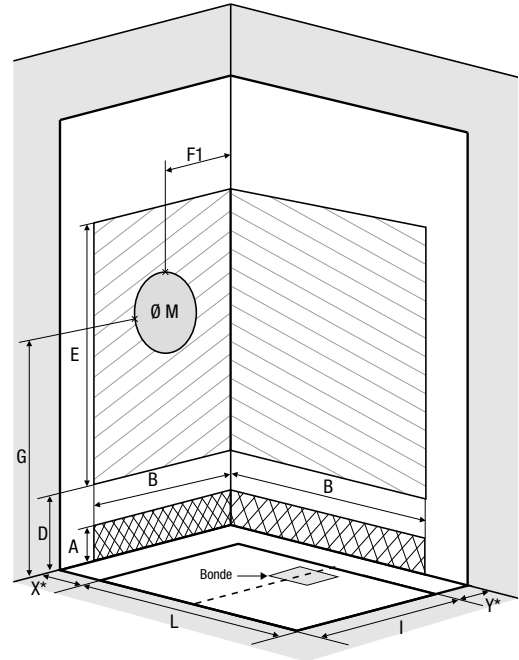

Vor der Installation

KINEMAGIC ROYAL+ / ROYAL / DESIGN: Hohe Ausführung

Kinemagic Royal+ / Royal

*X+Y dürfen nicht mehr als 38,5 cm betragen

Kinemagic Design

*X+Y dürfen nicht mehr als 38,5 cm betragen

Abmessungen in cm	Breite			Länge					
	70	80	90	100	120	140	160	170	
Abmessungen der Duschwanne	B = 66	B = 76	B = 86	L = 96	L = 116	L = 136	L = 156	L = 166	
Abflusshöhe (Duschwanne auf einstellbaren Sockelfüßen)	3 bis 8			3 bis 8					
Abflusshöhe (bodengleiche Duschwanne)	-3			-3					
Höhe des Abflussbereichs (Duschwanne auf einstellbaren Sockelfüßen)	A	5 bis 10			5 bis 10				
Höhe des Abflussbereichs (bodengleiche Duschwanne)		-1			-1				
Breite des Abflussbereichs / Breite des Zuflussbereichs	B	62+Y	72+Y	82+Y	93+X	113+X	133+X	153+X	163+X
Mindesthöhe des Zuflusses (Duschwanne auf einstellbaren Sockelfüßen)	D	20			20				
Mindesthöhe des Zuflusses (bodengleiche Duschwanne)		10			10				
Höhe des Zuflussbereichs	E	180			180				
Position der Mischbatterie	F1	37+Y			37+X				
	F2				L-37+X				
Höhe bis Mitte Mischbatterie (Duschwanne auf einstellbaren Sockelfüßen)	G	115,5 bis 116,5			115,5 bis 116,5				
Höhe bis Mitte Mischbatterie (bodengleiche Duschwanne)		105,5			105,5				
Einbaubereich für Mischbatterie Kabine	M	Ø 30			Ø 30				