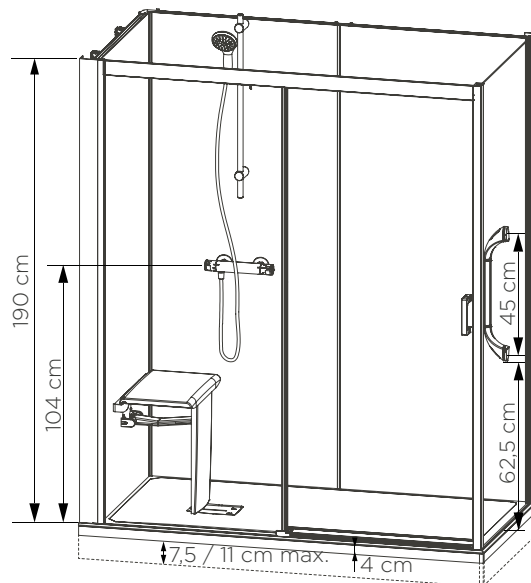

Eckausführung

Abmessungen in cm	Schiebetür		Duo		Preis
	Klarglas	Glas mit mattiertem Mittelteil	Klarglas	Glas mit mattiertem Mittelteil	
120x70	K91270AHCTN3GK1	K91270AHCDDB3GKA	K91270AHDN3GK0	K91270AHDDDB3GK9	3.020 €
120x80	K91280AHCTN3GK0	K91280AHCDDB3GK9	K91280AHDN3GKZ	K91280AHDDDB3GK8	
120x90	K91290AHCTN3GKZ	K91290AHCDDB3GK8	K91290AHDN3GKY	K91290AHDDDB3GK7	
140x70	K91470AHCTN3GKX	K91470AHCDDB3GK6	K91470AHDN3GKW	K91470AHDDDB3GK5	3.424 €
140x80	K91480AHCTN3GKW	K91480AHCDDB3GK5	K91480AHDN3GKV	K91480AHDDDB3GK4	
140x90	K91490AHCTN3GKV	K91490AHCDDB3GK4	K91490AHDN3GKU	K91490AHDDDB3GK3	
160x70	K91670AHCTN3GKT	K91670AHCDDB3GK2	K91670AHDN3GKS	K91670AHDDDB3GK1	
160x80	K91680AHCTN3GKS	K91680AHCDDB3GK1	K91680AHDN3GKR	K91680AHDDDB3GK0	
160x90	K91690AHCTN3GKR	K91690AHCDDB3GK0	K91690AHDN3GKQ	K91690AHDDDB3GKZ	
180x70	K91870AHCTN3GKP	K91870AHCDDB3GKY	K91870AHDN3GK0	K91870AHDDDB3GKX	
180x80	K91880AHCTN3GKO	K91880AHCDDB3GKX	K91880AHDN3GKN	K91880AHDDDB3GKW	
180x90	K91890AHCTN3GKN	K91890AHCDDB3GKW	K91890AHDN3GKM	K91890AHDDDB3GKV	

Kinemagic Kalypso: Eckausführung - offener Duschbereich - teilweise Einbettung - hier mit Klappsitz (optional erhältlich)

KALYPSO

- Abflusshöhe bei Ausführung in den Boden eingelassen:
- 7,5 cm (11,5 cm flächenbündiger Ablauf)
- Abflusshöhe bei Montage ohne einstellbare Sockelfüße:
- 3,5 cm (7,5 cm flächenbündiger Ablauf)
- Abflusshöhe bei Montage mit einstellbaren Sockelfüßen:
4 - 7,5 cm
- Abmessungen des Sitzes (B × T × H): 45 × 33 × 50 cm

Ausführung mit Schiebetür, schwellenlos

Abmessungen in cm		120/140	140/160	160/180	180/200
Länge gesamt (min./max.)	A	120/140	140/160	160/180	180/200
Länge der Duschwanne		120	140	160	180
Länge des feststehenden Teils	C	64	74	84	94
Öffnung	D	50	60	70	80
Breite gesamt (min./max.)		B	70/80	80/90	90/100
Breite der Duschwanne			70	80	90
Position Ablauf		E	35 - 45	40 - 45	44 - 55