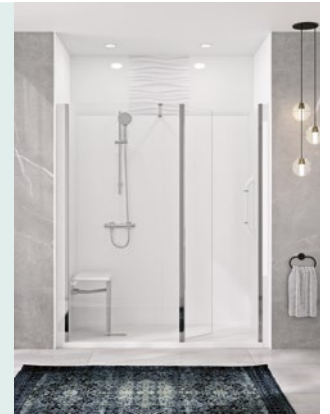

* Klappsitz optional erhältlich

Alle Versionen mit rutschhemmender Oberflächenstruktur lassen sich links- & rechtsseitig montieren

DESIGN

Das Design-Modell mit moderner Ausstattung

- Duschwanne mit rutschfester Oberfläche PN24
- Komplette Ausstattung: Eingelassene Armatur, Handbrause aus Messing mit verdrehsicherem Schlauch, Regenbrause, Zulaufschläuche und Armaturenaufsatz aus poliertem Edelstahl, der als Abstellfläche für Duschutensilien dient
- Offene Dusche, mit Schiebetür (je nach Abmessungen)
- 2 Glasoberflächen: Klarglas oder Glas mit mattiertem Mittelteil

Ausführungen: Hoch, gemischt

KALYPSO

Die Dusche, die sich anpasst – von der Badewanne zur barrierefreien Dusche

- Für die Nischen- oder Eckmontage
- Fehlende Fliesen werden einfach durch weiße Rückwände aus Aluminiumverbundplatten verdeckt
- Erhältlich mit einer schwellenlosen Schiebetür oder als offener Duschbereich mit Schwenkflügel (um 90° drehbar, innen/außen)
- Wand: Profile aus verchromtem Aluminium 6 mm dickes Sicherheitsglas, klar oder mit mattiertem Mittelteil (Schwenkflügel in transparenter Ausführung)
- Duschwanne: Extraflach (4 cm) für einen bequemen Einstieg (Set mit Sockelfüßen und Abschlussleisten im Lieferumfang enthalten)
- Duschwanne mit rutschfester Oberfläche PN24
- Extraflacher, um 360° drehbarer Ablauf mit integriertem Ablaufgitter aus gebürstetem Edelstahl
- 1 ergonomischer Haltegriff – für einen einfachen und sicheren Einstieg in die Dusche

OPTIONAL:

- Set, um die Duschwanne zu erhöhen (Gesamthöhe der Duschwanne: 15 bis 20 cm)
- 1 Klappsitz mit großer Sitzfläche, rutschhemmender Oberflächenstruktur und gedämpfter Klappmechanik (bis max. 150 kg belastbar)
- Haltegriff zum Anschrauben