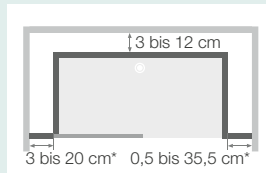

Ausführung mit Schiebetür, schwellenlos

Abmessungen in cm		120/140	140/160	160/180	180/200
Länge gesamt (min./max.)	A	120/140	140/160	160/180	180/200
Länge der Duschwanne		120	140	160	180
Länge des feststehenden Teils	C	64	74	84	94
Öffnung	D	50	60	70	80
Breite gesamt (min./max.)		B	70/80	80/90	90/100
Breite der Duschwanne			70	80	90
Position Ablauf		E	35 - 45	40 - 45	44 - 55

Eckmontage (umkehrbar)

Nischenmontage (umkehrbar)

Ausführung mit offenem Einstieg

Abmessungen in cm		120/140	140/160	160/180	180/200
Länge gesamt (min./max.)	A	120/140	140/160	160/180	180/200
Länge der Duschwanne		120	140	160	180
Länge des feststehenden Teils	C	63	83	93	103
Öffnung	D	51	51	61	72
Breite gesamt (min./max.)		B	70/80	80/90	90/100
Breite der Duschwanne			70	80	90
Position Ablauf		E	35 - 45	40 - 45	44 - 55

Optimierter Einbau

Rückwände

Versteifung der beiden Rückwände an der Längsseite der Duschwanne bei hohen Ausführungen

Gemischte Ausführungen

Der technische Randbereich wurde bei gemischten Ausführungen vergrößert, was einen größeren Abstand zur Wand ermöglicht (3 cm bis maximal 20 cm, je nach Seite). Platzsparendere Profile mit verstecktem Befestigungssystem.