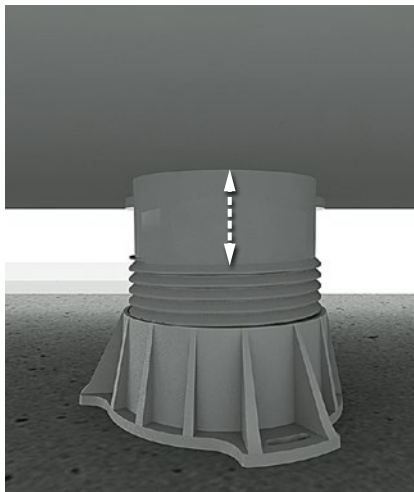

Set zur Erhöhung der Duschwanne
(Gesamthöhe der Duschwanne: 14,8 bis
19,8 cm),
inkl. Sockelfüßen und
Abschlussleisten

REHAUSSE23

183 €