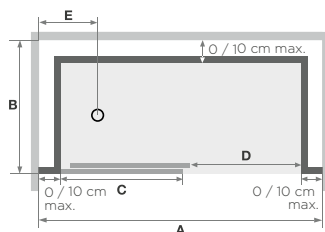

Kinemagic Kalypso: Eckausführung - offener Duschbereich - teilweise Einbettung - hier mit Klappsitz (optional erhältlich)

KALYPSO

- Abflusshöhe bei Ausführung in den Boden eingelassen:
- 7,5 cm (11,5 cm flächenbündiger Ablauf)
- Abflusshöhe bei Montage ohne einstellbare Sockelfüße:
- 3,5 cm (7,5 cm flächenbündiger Ablauf)
- Abflusshöhe bei Montage mit einstellbaren Sockelfüßen:
4 - 7,5 cm
- Abmessungen des Sitzes (B × T × H): 45 × 33 × 50 cm

Ausführung mit Schiebetür, schwellenlos

Abmessungen in cm		120/140	140/160	160/180	180/200
Länge gesamt (min./max.)	A	120/140	140/160	160/180	180/200
Länge der Duschwanne		120	140	160	180
Länge des feststehenden Teils	C	64	74	84	94
Öffnung	D	50	60	70	80
Breite gesamt (min./max.)		B	70/80	80/90	90/100
Breite der Duschwanne			70	80	90
Position Ablauf		E	35 - 45	40 - 45	44 - 55

Eckmontage (umkehrbar)

Nischenmontage (umkehrbar)

Ausführung mit offenem Einstieg

Abmessungen in cm		120/140	140/160	160/180	180/200
Länge gesamt (min./max.)	A	120/140	140/160	160/180	180/200
Länge der Duschwanne		120	140	160	180
Länge des feststehenden Teils	C	63	83	93	103
Öffnung	D	51	51	61	72
Breite gesamt (min./max.)		B	70/80	80/90	90/100
Breite der Duschwanne			70	80	90
Position Ablauf		E	35 - 45	40 - 45	44 - 55