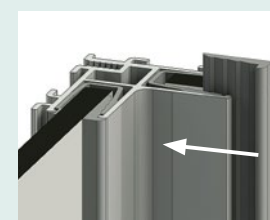

Vereinfachter Einbau

- Das Montagesystem wurde vollständig überarbeitet. Die Rückwände werden mittels horizontaler Trägerprofile an der Wand befestigt. Die Befestigungswinkel können überall am Profil verschraubt werden. Aufwendiges Maßnehmen entfällt.

- Um die Positionierung von Eckprofilen und die Ausrichtung von hohen Ausführungen zu erleichtern, wurden Klemmen hinzugefügt. Mit ihnen können die Profile an der Duschwanne arretiert werden.

- Dank Dichtungen mit Blockier-Funktion können die Rückwände ohne Schrauben montiert werden.