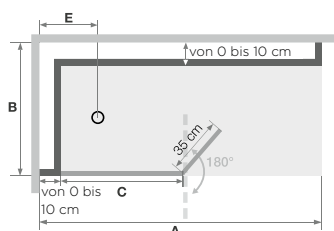

Kinemagic Kalypso: Eckausführung - offener Duschbereich - teilweise Einbettung - hier mit Klappsitz (optional erhältlich)

KALYPSO

- Abflusshöhe bei Ausführung in den Boden eingelassen:
- 7,5 cm (11,5 cm flächenbündiger Ablauf)
- Abflusshöhe bei Montage ohne einstellbare Sockelfüße:
- 3,5 cm (7,5 cm flächenbündiger Ablauf)
- Abflusshöhe bei Montage mit einstellbaren Sockelfüßen:
4 - 7,5 cm
- Abmessungen des Sitzes (B × T × H): 45 × 33 × 50 cm

Ausführung mit Schiebetür, schwellenlos

Abmessungen in cm		120/140	140/160	160/180	180/200
Länge gesamt (min./max.)	A	120/140	140/160	160/180	180/200
Länge der Duschwanne		120	140	160	180
Länge des feststehenden Teils	C	64	74	84	94
Öffnung	D	50	60	70	80
Breite gesamt (min./max.)		B	70/80	80/90	90/100
Breite der Duschwanne			70	80	90
Position Ablauf		E	35 - 45	40 - 45	44 - 55

Eckmontage (umkehrbar)

Nischenmontage (umkehrbar)

Ausführung mit offenem Einstieg

Abmessungen in cm		120/140	140/160	160/180	180/200
Länge gesamt (min./max.)	A	120/140	140/160	160/180	180/200
Länge der Duschwanne		120	140	160	180
Länge des feststehenden Teils	C	63	83	93	103
Öffnung	D	51	51	61	72
Breite gesamt (min./max.)		B	70/80	80/90	90/100
Breite der Duschwanne			70	80	90
Position Ablauf		E	35 - 45	40 - 45	44 - 55

Eckmontage (umkehrbar)

Nischenmontage (umkehrbar)

Optionen KINEMAGIC KALYPSO (Preise zzgl. MwSt.)

Haltegriff zum Anschrauben an die
Wand (l = 45 cm)

KINBARRE08

84 €

Klappsitz mit gedämpfter Klapp-
mechanik und rutschhemmender
Oberflächenstruktur Sitzfläche: 45 cm
(max. zulässige Last: 150 kg)