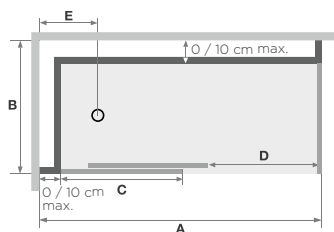

Kinemagic Kalypso: Eckausführung - offener Duschbereich - teilweise Einbettung - hier mit Klappsitz (optional erhältlich)

KALYPSO

- Abflusshöhe bei Ausführung in den Boden eingelassen:
- 7,5 cm (11,5 cm flächenbündiger Ablauf)
- Abflusshöhe bei Montage ohne einstellbare Sockelfüße:
- 3,5 cm (7,5 cm flächenbündiger Ablauf)
- Abflusshöhe bei Montage mit einstellbaren Sockelfüßen:
4 - 7,5 cm
- Abmessungen des Sitzes (B × T × H): 45 × 33 × 50 cm

Ausführung mit Schiebetür, schwellenlos

Abmessungen in cm		120/140	140/160	160/180	180/200
Länge gesamt (min./max.)	A	120/140	140/160	160/180	180/200
Länge der Duschwanne		120	140	160	180
Länge des feststehenden Teils	C	64	74	84	94
Öffnung	D	50	60	70	80
Breite gesamt (min./max.)		B	70/80	80/90	90/100
Breite der Duschwanne			70	80	90
Position Ablauf		E	35 - 45	40 - 45	44 - 55

Eckmontage (umkehrbar)

Nischenmontage (umkehrbar)

Ausführung mit offenem Einstieg

Abmessungen in cm		120/140	140/160	160/180	180/200
Länge gesamt (min./max.)	A	120/140	140/160	160/180	180/200
Länge der Duschwanne		120	140	160	180
Länge des feststehenden Teils	C	63	83	93	103
Öffnung	D	51	51	61	72
Breite gesamt (min./max.)		B	70/80	80/90	90/100
Breite der Duschwanne			70	80	90
Position Ablauf		E	35 - 45	40 - 45	44 - 55