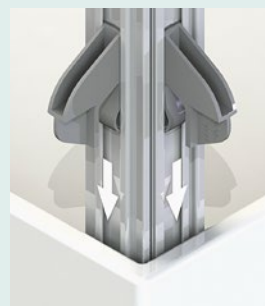

Optimierter Einbau

Rückwände

Versteifung der beiden Rückwände an der Längsseite der Duschwanne bei hohen Ausführungen

Gemischte Ausführungen

Der technische Randbereich wurde bei gemischten Ausführungen vergrößert, was einen größeren Abstand zur Wand ermöglicht (3 cm bis maximal 20 cm, je nach Seite). Platzsparendere Profile mit verstecktem Befestigungssystem.

Vereinfachter Einbau

- Das Montagesystem wurde vollständig überarbeitet. Die Rückwände werden mittels horizontaler Trägerprofile an der Wand befestigt. Die Befestigungswinkel können überall am Profil verschraubt werden. Aufwendiges Maßnehmen entfällt.

- Um die Positionierung von Eckprofilen und die Ausrichtung von hohen Ausführungen zu erleichtern, wurden Klemmen hinzugefügt. Mit ihnen können die Profile an der Duschwanne arretiert werden.

- Dank Dichtungen mit Blockier-Funktion können die Rückwände ohne Schrauben montiert werden.