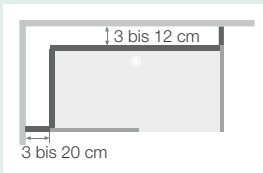

Ausführung mit Schiebetür, schwellenlos

Abmessungen in cm		120/140	140/160	160/180	180/200
Länge gesamt (min./max.)	A	120/140	140/160	160/180	180/200
Länge der Duschwanne		120	140	160	180
Länge des feststehenden Teils	C	64	74	84	94
Öffnung	D	50	60	70	80
Breite gesamt (min./max.)		B	70/80	80/90	90/100
Breite der Duschwanne			70	80	90
Position Ablauf		E	35 - 45	40 - 45	44 - 55

Eckmontage (umkehrbar)

Nischenmontage (umkehrbar)

Ausführung mit offenem Einstieg

Abmessungen in cm		120/140	140/160	160/180	180/200
Länge gesamt (min./max.)	A	120/140	140/160	160/180	180/200
Länge der Duschwanne		120	140	160	180
Länge des feststehenden Teils	C	63	83	93	103
Öffnung	D	51	51	61	72
Breite gesamt (min./max.)		B	70/80	80/90	90/100
Breite der Duschwanne			70	80	90
Position Ablauf		E	35 - 45	40 - 45	44 - 55

Optimierter Einbau

Rückwände

Versteifung der beiden Rückwände an der Längsseite der Duschwanne bei hohen Ausführungen

Gemischte Ausführungen

Der technische Randbereich wurde bei gemischten Ausführungen vergrößert, was einen größeren Abstand zur Wand ermöglicht (3 cm bis maximal 20 cm, je nach Seite). Platzsparendere Profile mit verstecktem Befestigungssystem.