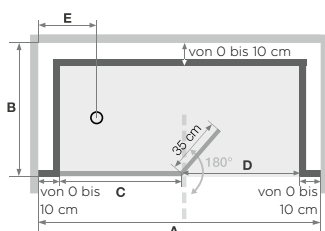

Kinemagic Kalypso: Eckausführung - offener Duschbereich - teilweise Einbettung - hier mit Klappsitz (optional erhältlich)

KALYPSO

- Abflusshöhe bei Ausführung in den Boden eingelassen:
- 7,5 cm (11,5 cm flächenbündiger Ablauf)
- Abflusshöhe bei Montage ohne einstellbare Sockelfüße:
- 3,5 cm (7,5 cm flächenbündiger Ablauf)
- Abflusshöhe bei Montage mit einstellbaren Sockelfüßen:
4 - 7,5 cm
- Abmessungen des Sitzes (B × T × H): 45 × 33 × 50 cm

Ausführung mit Schiebetür, schwellenlos

Abmessungen in cm		120/140	140/160	160/180	180/200
Länge gesamt (min./max.)	A	120/140	140/160	160/180	180/200
Länge der Duschwanne		120	140	160	180
Länge des feststehenden Teils	C	64	74	84	94
Öffnung	D	50	60	70	80
Breite gesamt (min./max.)		B	70/80	80/90	90/100
Breite der Duschwanne			70	80	90
Position Ablauf		E	35 - 45	40 - 45	44 - 55

Eckmontage (umkehrbar)

Nischenmontage (umkehrbar)

Ausführung mit offenem Einstieg

Abmessungen in cm		120/140	140/160	160/180	180/200
Länge gesamt (min./max.)	A	120/140	140/160	160/180	180/200
Länge der Duschwanne		120	140	160	180
Länge des feststehenden Teils	C	63	83	93	103
Öffnung	D	51	51	61	72
Breite gesamt (min./max.)		B	70/80	80/90	90/100
Breite der Duschwanne			70	80	90
Position Ablauf		E	35 - 45	40 - 45	44 - 55

Eckmontage (umkehrbar)

Nischenmontage (umkehrbar)

Optionen KINEMAGIC KALYPSO (Preise zzgl. MwSt.)

Haltegriff zum Anschrauben an die
Wand (l = 45 cm)

KINBARRE08

84 €

Klappsitz mit gedämpfter Klapp-
mechanik und rutschhemmender
Oberflächenstruktur Sitzfläche: 45 cm
(max. zulässige Last: 150 kg)