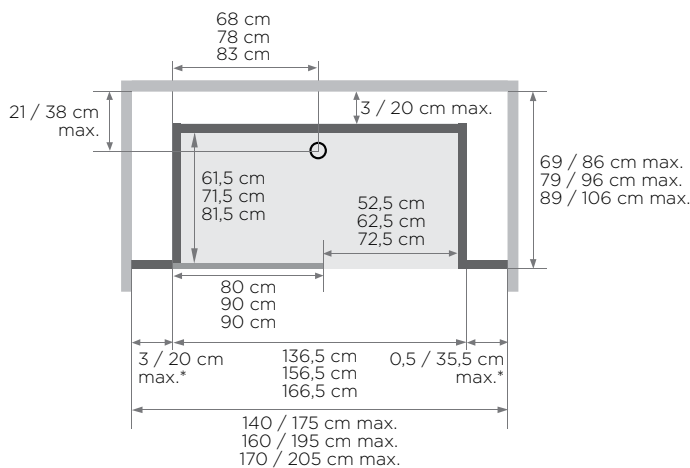

DESIGN : Modèle haut

Kinemagic Design : modèle en niche haut - version avec mitigeur mécanique - porte coulissante - verre avec partie centrale mate - encastrement partiel

Kinemagic Design : modèle d'angle haut - version avec thermostat - espace douche ouvert - sans encastrement

- Hauteur d'évacuation en cas de montage sans pieds réglables :
-3 cm (montage de l'évacuation à 7,5 cm)
- Hauteur d'évacuation en cas de montage avec pieds réglables :
3 - 8 cm
- Dimensions du cache (l x p x h) : 50 x 7,5 x 13 cm

Modèle en niche, haut

Installation au choix : à gauche ou à droite

Modèle ouvert

Porte coulissante

* Les côtés gauche et droit ne peuvent pas dépasser 38,5 cm ensemble

(modèle sérigraphié, ouverture à gauche = sérigraphie sur la face intérieure de la porte)

Thermostat

Modèle en niche

Dimensions en cm

120/155 x 69/78

120/155 x 79/88

120/155 x 89/98

140/175 x 69/78

140/175 x 79/88