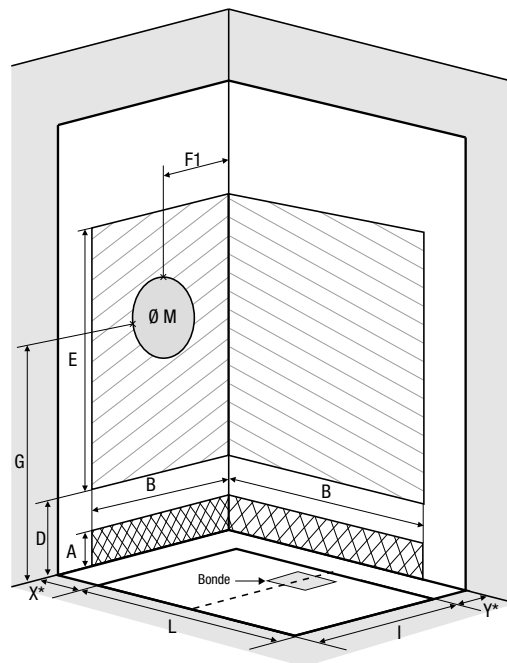

Kinemagic Design

*X+Y ne peuvent pas mesurer plus de 38,5 cm

Dimensions en cm	Largeur			Longueur					
	70	80	90	100	120	140	160	170	
Dimensions du bac de douche	l = 66	l = 76	l = 86	L = 96	L = 116	L = 136	L = 156	L = 166	
Hauteur de l'évacuation (bac de douche sur pieds réglables)	3 à 8			3 à 8					
Hauteur de l'évacuation (bac de douche à l'italienne)	-3			-3					
Hauteur de la zone d'évacuation (bac de douche sur pieds réglables)	A	5 à 10			5 à 10				
Hauteur de la zone d'évacuation (bac de douche à l'italienne)		-1			-1				
Largeur de la zone d'évacuation / Largeur de la zone d'arrivée d'eau	B	62+Y	72+Y	82+Y	93+X	113+X	133+X	153+X	163+X
Hauteur minimale de l'arrivée d'eau (bac de douche sur pieds réglables)	D	20			20				
Hauteur minimale de l'arrivée d'eau (bac de douche à l'italienne)		10			10				
Hauteur de la zone d'arrivée d'eau	E	180			180				
Position du mitigeur	F1	37+Y			37+X				
	F2				L-37+X				
Hauteur jusqu'au milieu du mitigeur (bac de douche sur pieds réglables)	G	115,5 à 116,5			115,5 à 116,5				
Hauteur jusqu'au milieu du mitigeur (bac de douche à l'italienne)		105,5			105,5				
Plage de montage pour le mitigeur de la cabine	M	Ø 30			Ø 30