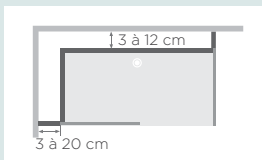

Montage optimisé

Parois

Renfort des deux parois sur la longueur du bac de douche pour les modèles hauts

Modèles mixtes

Le compartiment technique accessible par le côté a été agrandi sur les modèles mixtes, permettant un écart par rapport au mur plus important (de 3 à max. 20 cm, selon les côtés). Profilés peu encombrants avec système de fixation invisible.