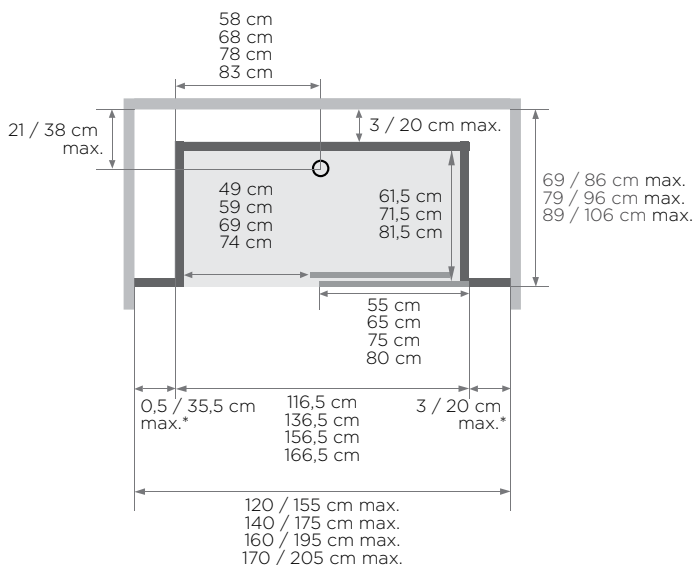

- Hauteur d'évacuation en cas de montage sans pieds réglables :
-3 cm (montage de l'évacuation à 7,5 cm)
- Hauteur d'évacuation en cas de montage avec pieds réglables :
3 - 8 cm
- Dimensions du cache (l x p x h) : 50 x 7,5 x 13 cm

Modèle en niche, haut

Installation au choix : à gauche ou à droite

Modèle ouvert

Porte coulissante

* Les côtés gauche et droit ne peuvent pas dépasser 38,5 cm ensemble

(modèle sérigraphié, ouverture à gauche = sérigraphie sur la face intérieure de la porte)

Thermostat

Modèle en niche

Dimensions en cm

120/155 x 69/78

120/155 x 79/88

120/155 x 89/98

140/175 x 69/78

140/175 x 79/88