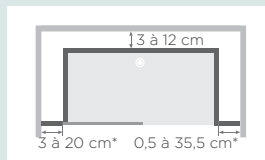

Montage optimisé

Parois

Renfort des deux parois sur la longueur du bac de douche pour les modèles hauts

Modèles mixtes

Le compartiment technique accessible par le côté a été agrandi sur les modèles mixtes, permettant un écart par rapport au mur plus important (de 3 à max. 20 cm, selon les côtés). Profilés peu encombrants avec système de fixation invisible.