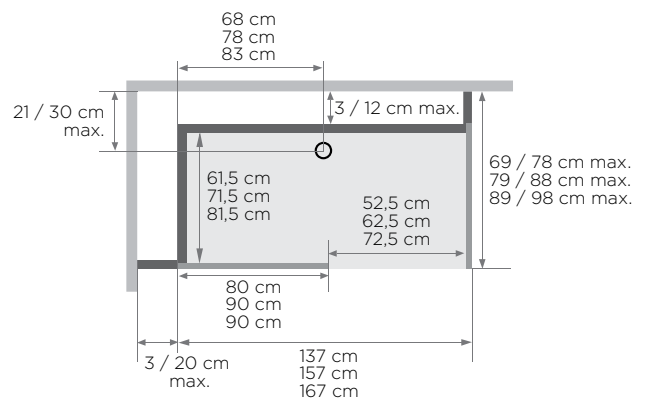

Kinemagic Design : Modèle d'angle mixte - version avec mitigeur mécanique - espace de douche ouvert - encastrement partiel

- Hauteur d'évacuation en cas de montage sans pieds réglables :
-3 cm (montage de l'évacuation à 7,5 cm)
- Hauteur d'évacuation en cas de montage avec pieds réglables :
3 - 8 cm
- Dimensions du cache (l × p × h) : 50 x 7,5 x 13 cm

Modèle en niche, mixte

Installation au choix : à gauche ou à droite

Modèle ouvert

Porte coulissante

Modèle d'angle, mixte

Installation au choix : à gauche ou à droite

Modèle ouvert

Porte coulissante

(modèle sérigraphié, ouverture à gauche = sérigraphie sur la face intérieure de la porte)

* Les côtés gauche et droit ne peuvent pas dépasser 38,5 cm ensemble

(modèle sérigraphié, ouverture à gauche = sérigraphie sur la face intérieure de la porte)

Modèle d'angle

Dimensions en cm	Porte coulissante	
	Verre transparent	Verre avec partie centrale mate
120/137 x 69/86	Modèles de 120 cm avec porte coulissante disponibles sur demande.	
120/137 x 79/96		
120/137 x 89/106		
140/157 x 69/86	KT1407AHCTN2XDFS	KT1407AHCDB2XDFX
140/157 x 79/96	KT1408AHCTN2XDFR	KT1408AHCDB2XDFW
140/157 x 89/106	KT1409AHCTN2XDFQ	KT1409AHCDB2XDFV
160/177 x 69/86	KT1607AHCTN2XDFQ	KT1607AHCDB2XDFV
160/177 x 79/96	KT1608AHCTN2XDFP	KT1608AHCDB2XDFU
160/177 x 89/106	KT1609AHCTN2XDFO	KT1609AHCDB2XDFT
170/187 x 69/86	KT1707AHCTN2XDFP	KT1707AHCDB2XDFU
170/187 x 79/96	KT1708AHCTN2XDFO	KT1708AHCDB2XDFT
170/187 x 89/106	KT1709AHCTN2XDFN	KT1709AHCDB2XDFS
Modèles ouverts sans porte coulissante disponibles sur demande en 140, 160 et 170 cm.		