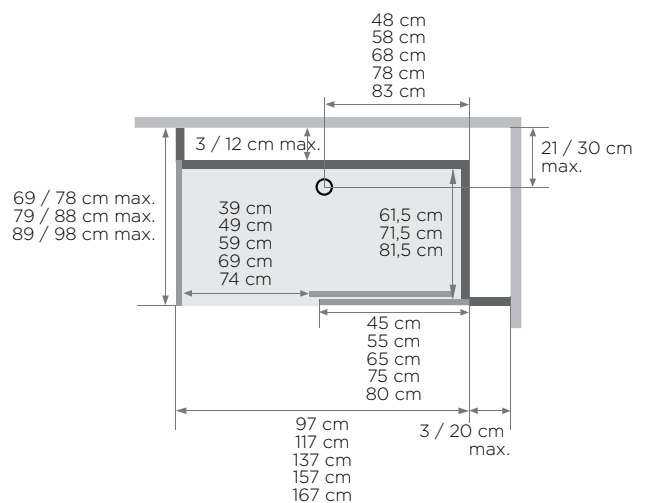

- Hauteur d'évacuation en cas de montage sans pieds réglables :
-3 cm (montage de l'évacuation à 7,5 cm)
- Hauteur d'évacuation en cas de montage avec pieds réglables :
3 - 8 cm
- Dimensions du cache (l x p x h) : 50 x 7,5 x 13 cm

Kinemagic Design : Modèle d'angle mixte - version avec mitigeur mécanique - espace de douche ouvert - encastrement partiel

- Hauteur d'évacuation en cas de montage sans pieds réglables :
-3 cm (montage de l'évacuation à 7,5 cm)
- Hauteur d'évacuation en cas de montage avec pieds réglables :
3 - 8 cm
- Dimensions du cache (l × p × h) : 50 x 7,5 x 13 cm

(modèle sérigraphié, ouverture à gauche = sérigraphie sur la face intérieure de la porte)

* Les côtés gauche et droit ne peuvent pas dépasser 38,5 cm ensemble

(modèle sérigraphié, ouverture à gauche = sérigraphie sur la face intérieure de la porte)

Modèle d'angle

Dimensions en cm	Porte coulissante	
	Verre transparent	Verre avec partie centrale mate
120/137 x 69/86	Modèles de 120 cm avec porte coulissante disponibles sur demande.	
120/137 x 79/96		
120/137 x 89/106		
140/157 x 69/86	KT1407AHCTN2XDFS	KT1407AHCDB2XDFX
140/157 x 79/96	KT1408AHCTN2XDFR	KT1408AHCDB2XDFW
140/157 x 89/106	KT1409AHCTN2XDFQ	KT1409AHCDB2XDFV
160/177 x 69/86	KT1607AHCTN2XDFQ	KT1607AHCDB2XDFV
160/177 x 79/96	KT1608AHCTN2XDFP	KT1608AHCDB2XDFU
160/177 x 89/106	KT1609AHCTN2XDFO	KT1609AHCDB2XDFT
170/187 x 69/86	KT1707AHCTN2XDFP	KT1707AHCDB2XDFU
170/187 x 79/96	KT1708AHCTN2XDFO	KT1708AHCDB2XDFT
170/187 x 89/106	KT1709AHCTN2XDFN	KT1709AHCDB2XDFS
Modèles ouverts sans porte coulissante disponibles sur demande en 140, 160 et 170 cm.		