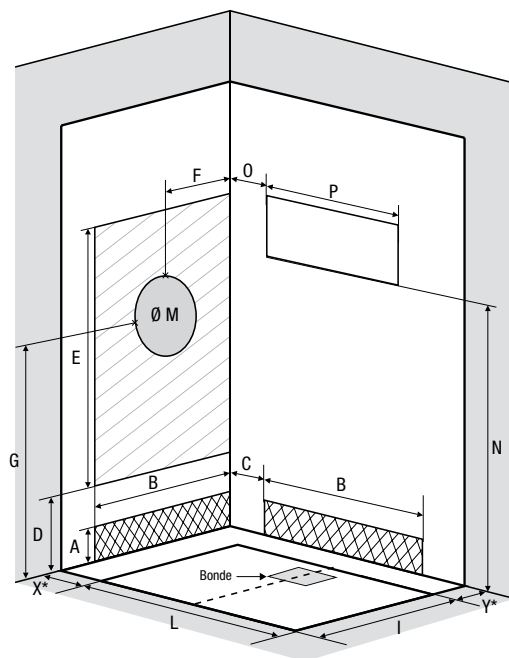

Avant l'installation

KINEMAGIC DESIGN : modèle mixte

*X+Y ne peuvent pas mesurer plus de 38,5 cm

Dimensions en cm	Largeur			Longueur					
	70	80	90	100	120	140	160	170	
Dimensions du bac de douche	l = 66	l = 76	l = 86	L = 96	L = 116	L = 136	L = 156	L = 166	
Hauteur de l'évacuation (bac de douche sur pieds réglables)	3 à 8			3 à 8					
Hauteur de l'évacuation (bac de douche à l'italienne)	-3			-3					
Hauteur de la zone d'évacuation (bac de douche sur pieds réglables)	A	5 à 10			5 à 10				
Hauteur de la zone d'évacuation (bac de douche à l'italienne)		-1			-1				
Largeur de la zone d'évacuation / Largeur de la zone d'arrivée d'eau	B	62+Y	72+Y	82+Y	83	103	123	143	153
Position de la zone d'évacuation / Position de la zone d'arrivée d'eau	C	-			6+X				
Hauteur minimale de l'arrivée d'eau (bac de douche sur pieds réglables)	D	20			20				
Hauteur minimale de l'arrivée d'eau (bac de douche à l'italienne)		10			10				
Hauteur de la zone d'arrivée d'eau	E	180			68				
Position du mitigeur	F	37+Y			-				
Hauteur jusqu'au milieu du mitigeur (bac de douche sur pieds réglables)	G	111,5 à 116,5			111,5 à 116,5				
Hauteur jusqu'au milieu du mitigeur (bac de douche à l'italienne)		105,5			105,5				
Plage de montage pour le mitigeur de la cabine	M	Ø 30			Ø 30				
Hauteur jusqu'à la découpe (bac de douche sur pieds réglables)	N	87 à 92			87 à 92				
Hauteur jusqu'à la découpe (bac de douche à l'italienne)		81			81				
Position de la découpe	O	-			7+X				
Largeur de la découpe	P	-			82	102	122	142	152