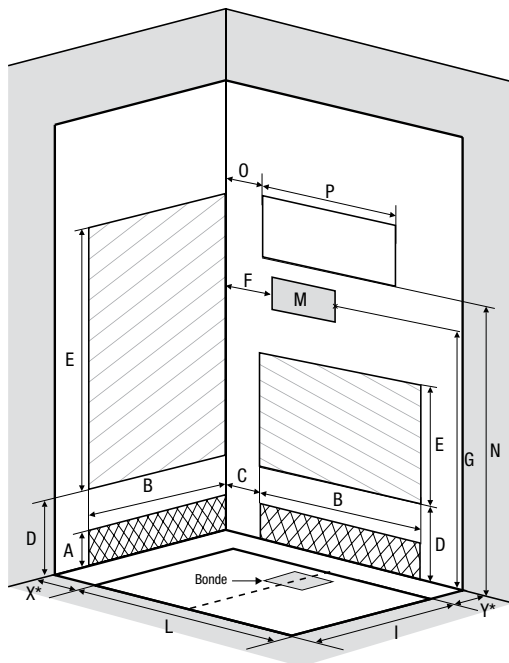

Avant l'installation

KINEMAGIC ROYAL+ / ROYAL : modèle mixte

*X+Y ne peuvent pas mesurer plus de 38,5 cm

Dimensions en cm	Largeur			Longueur					
	70	80	90	100	120	140	160	170	
Dimensions du bac de douche	I = 66	I = 76	I = 86	L = 96	L = 116	L = 136	L = 156	L = 166	
Hauteur de l'évacuation (bac de douche sur pieds réglables)	3 à 8			3 à 8					
Hauteur de l'évacuation (bac de douche à l'italienne)	-3			-3					
Hauteur de la zone d'évacuation (bac de douche sur pieds réglables)	5 à 10			5 à 10					
Hauteur de la zone d'évacuation (bac de douche à l'italienne)	A	-1			-1				
Largeur de la zone d'évacuation / Largeur de la zone d'arrivée d'eau	B	62+Y	72+Y	82+Y	83	103	123	143	153
Position de la zone d'évacuation / Position de la zone d'arrivée d'eau	C	-			6+X				
Hauteur minimale de l'arrivée d'eau (bac de douche sur pieds réglables)	D	20			20				
Hauteur minimale de l'arrivée d'eau (bac de douche à l'italienne)	D	10			10				
Hauteur de la zone d'arrivée d'eau	E	180			68				
Position du mitigeur	F	-			8+X à 59+X	8+X à 79+X	8+X à 99+X	8+X à 119+X	8+X à 129+X
Hauteur jusqu'au milieu du mitigeur (bac de douche sur pieds réglables)	G	102,5 à 107,5			102,5 à 107,5				
Hauteur jusqu'au milieu du mitigeur (bac de douche à l'italienne)	G	96,5			96,5				
Plage de montage pour le mitigeur de la cabine	M	28x22			28x22				
Hauteur jusqu'à la découpe (bac de douche sur pieds réglables)	N	112 à 117			112 à 117				
Hauteur jusqu'à la découpe (bac de douche à l'italienne)	N	106			106				
Position de la découpe	O	-			7+X				
Largeur de la découpe	P	-			82	102	122	142	152