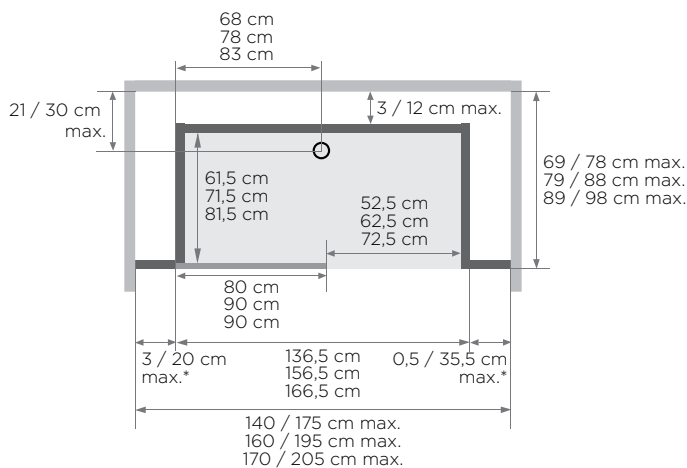

Porte coulissante