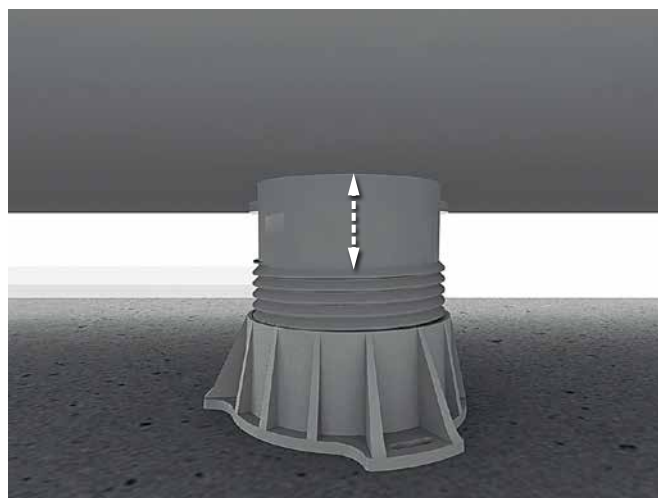

*20 cm pour les largeurs 69/86 cm (modèles hauts) et 69/78 cm (modèles mixtes)

Poignée de maintien à coller (l = 45 cm)

KINBARRE11

Poignée de maintien à visser au mur (l = 45 cm)

KINBARRE08

Kit de surélévation pour bac de douche (hauteur totale du bac de douche : 14,8 à 19,8 cm), avec pieds et baguettes de finition

REHAUSSE23