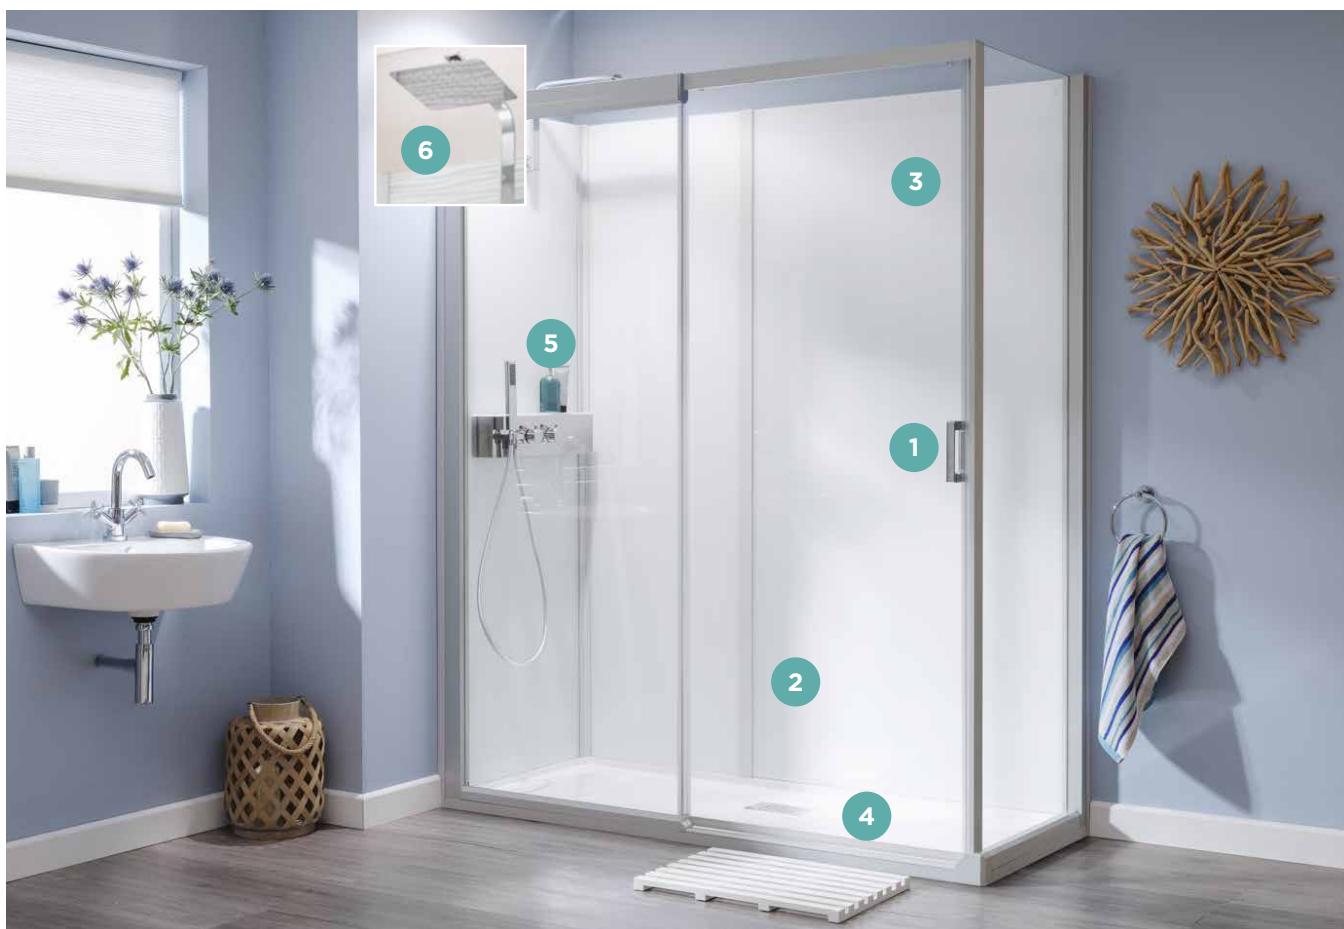

DESIGN

Une douche pour toute la famille

- 1 Avec porte coulissante ou face avant en verre ouverte
- 2 Deux faces avant en verre : verre transparent ou verre avec brise-vue
- 3 Parois arrière vitrées hautes ou mixtes
- 4 Bac de douche extraplat avec surface antidérapante pour des douches sûres et confortables
- 5 Robinet de douche chromé avec tablette, douchette à main en laiton avec flexible anti-torsion
- 6 Douche-pluie supplémentaire

DESIGN : Modèle haut

Kinemagic Design : modèle en niche haut - version avec mitigeur mécanique - porte coulissante - verre avec partie centrale mate - encastrement partiel

Kinemagic Design : modèle d'angle haut - version avec thermostat - espace douche ouvert - sans encastrement

▪ **Espace douche sûr et confortable :**

Bac de douche antidérapant*, siège* avec assise spacieuse, surface antidérapante et mécanisme de pliage avec amortisseur.

▪ **Accès aisé :**

Bac de douche d'une épaisseur de seulement 3,8 cm, accès large (jusqu'à 74 cm), poignées de maintien ergonomiques et poignée métallique chromée à l'intérieur et à l'extérieur.