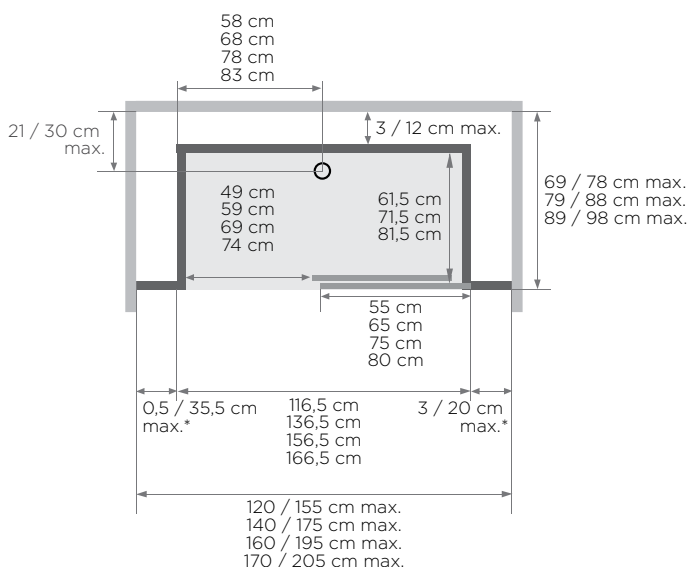

- Hauteur d'évacuation en cas de montage sans pieds réglables :
  -3 cm (montage de l'évacuation à 7,5 cm)
- Hauteur d'évacuation en cas de montage avec pieds réglables :
  3 - 8 cm
- Dimensions du cache (l × p × h) : 50 x 7,5 x 13 cm

Modèle en niche, mixte

Installation au choix : à gauche ou à droite

Modèle ouvert

Porte coulissante

Modèle d'angle, mixte

Installation au choix : à gauche ou à droite

Modèle ouvert

Porte coulissante

(modèle sérigraphié, ouverture à gauche = sérigraphie sur la face intérieure de la porte)

* Les côtés gauche et droit ne peuvent pas dépasser 38,5 cm ensemble

(modèle sérigraphié, ouverture à gauche = sérigraphie sur la face intérieure de la porte)

Info! Accessoires en option (voir pg. 250)