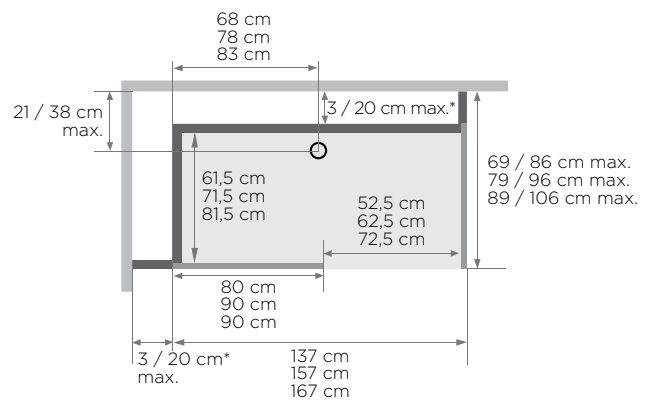

Modèle d'angle, haut

Installation au choix : à gauche ou à droite

Modèle ouvert