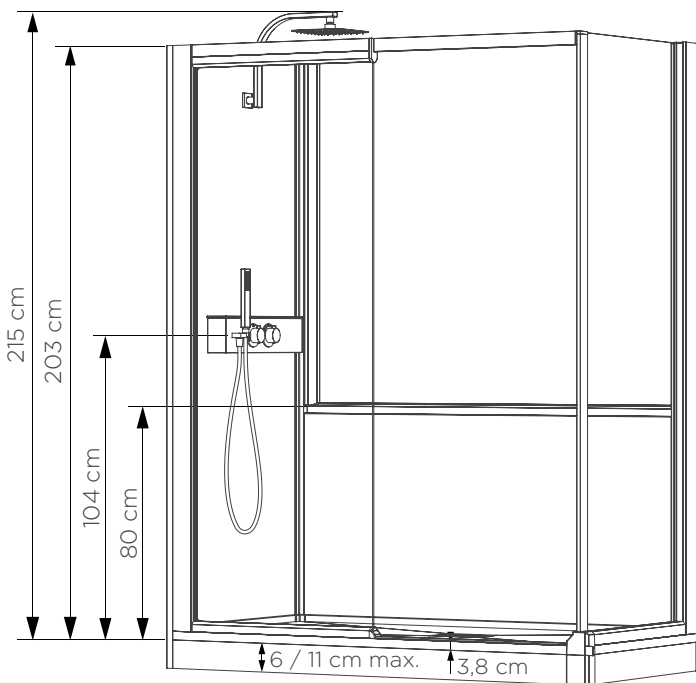

DESIGN : modèle mixte

Avec cache pour robinet avec tablette pour accessoires de douche intégrée, à fixer sur une des parois mi-hautes

Kinemagic Design : modèle en niche mixte - version avec thermostat - porte coulissante - encastrement partiel

Kinemagic Design : Modèle d'angle mixte - version avec mitigeur mécanique - espace de douche ouvert - encastrement partiel

- Hauteur d'évacuation en cas de montage sans pieds réglables :
-3 cm (montage de l'évacuation à 7,5 cm)
- Hauteur d'évacuation en cas de montage avec pieds réglables :
3 - 8 cm
- Dimensions du cache (l × p × h) : 50 x 7,5 x 13 cm