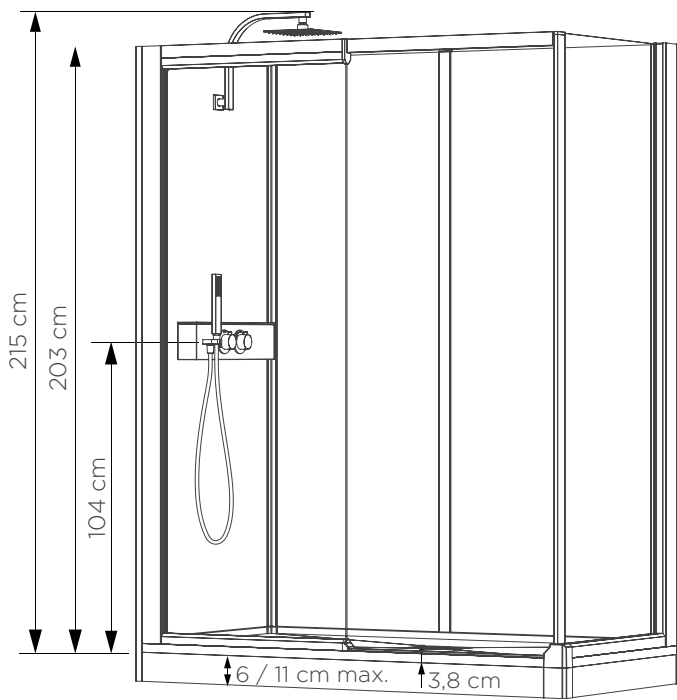

- Hauteur d'évacuation en cas de montage sans pieds réglables :
-3 cm (montage de l'évacuation à 7,5 cm)
- Hauteur d'évacuation en cas de montage avec pieds réglables :
3 - 8 cm
- Dimensions du cache (l x p x h) : 50 x 7,5 x 13 cm