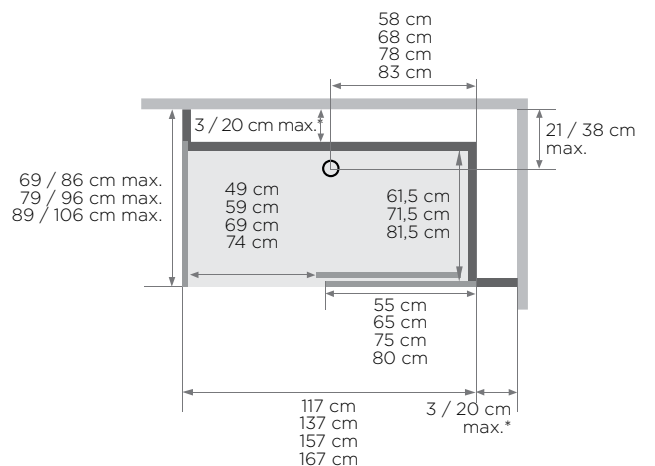

Porte coulissante