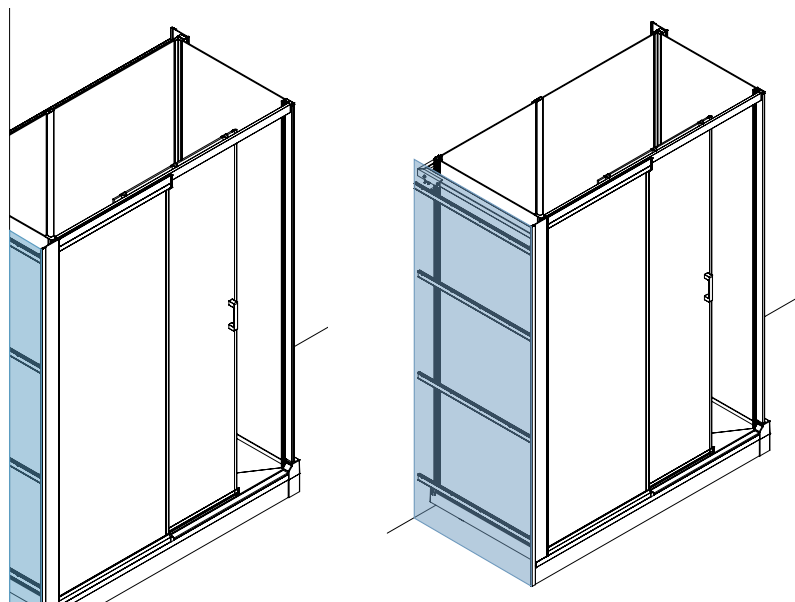

Options KINEMAGIC DESIGN

Rail de montage avec saillie pour modèles hauts et mixtes (permet d'installer une douche plus large que l'ancienne baignoire. La zone bleue est revêtue de panneaux muraux). Saillie : max. 30 cm*

KINRAILO1

Info ! L'idéal pour le montage d'une armoire étroite à côté de la douche

Kit de fixation pour montage mural uniquement pour les modèles hauts (Permet l'installation d'un système Kinemagic sur un mur unique. La zone bleue est revêtue de panneaux muraux.)

KINRAILO2

Info ! L'idéal pour le montage d'une armoire à côté de la douche

Baguette de finition latérale (pour les modèles d'angle hauts) KINCACHE05

Baguette de finition latérale (pour les modèles en niche hauts) KINCACHE06