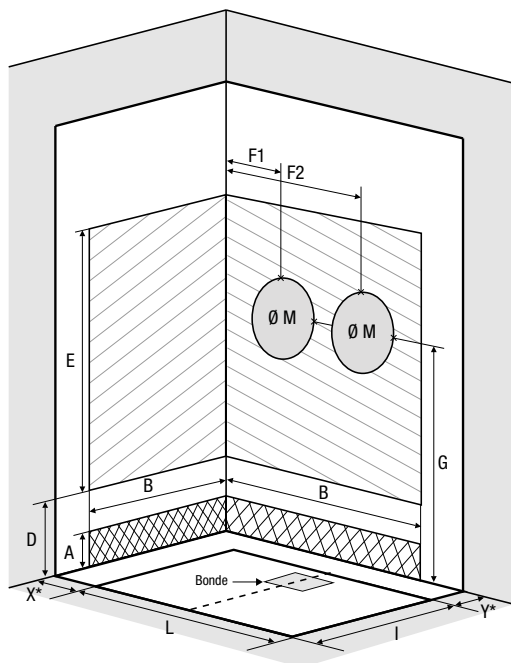

Avant l'installation

KINEMAGIC ROYAL+ / ROYAL / DESIGN : Modèle haut

Kinemagic Royal+ / Royal

*X+Y ne peuvent pas mesurer plus de 38,5 cm