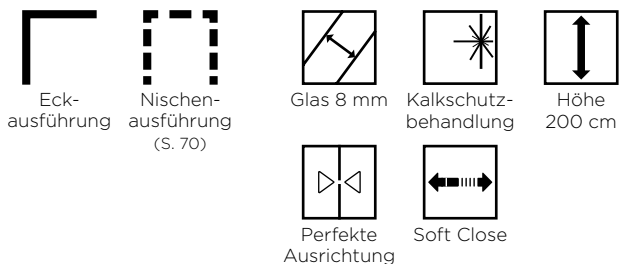

Schiebetüre mit Festelement +
Seitenwand

Flat C+F - Festelement links, feste Wand mit Profil rechts

Eigenschaften

- Profile aus verchromtem Aluminium
- Klarglas mit Siebdruckstreifen in Schwarz
- einfache Reinigung: kein Überschneiden der Glasflächen bei geschlossener Kabine
- Schlichtes Design durch versteckte Rollensätze

Abmessungen in cm		Tür		
		Größe 120	Größe 140	Größe 160
Breite (min./max.)	A1	117,5/119	137,5/139	157,5/159
Breite Festelement	C	56	66	76
Öffnung	D	49	59	69
Gesamthöhe		200	200	200
Dicke des vertikalen Profils		2,8	2,8	2,8
Dicke des horizontalen Schwellenprofils		2,5	2,5	2,5
Ausgleich von Fehlstellungen (wandseitig)		1,5	1,5	1,5

Abmessungen in cm		Feste Wand			
		Größe 70	Größe 80	Größe 90	Größe 100
Breite (min./max.)	A2	67,5/69	77,5/79	87,5/89	97,5/99
Dicke des vertikalen Profils		2,8	2,8	2,8	2,8
Ausgleich von Fehlstellungen (wandseitig)		1,5	1,5	1,5	1,5