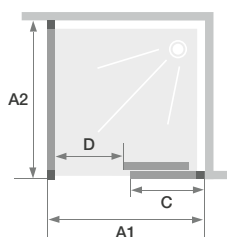

Festelement rechts, Öffnung links +
Seitenwand mit Profil links