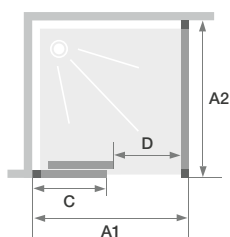

Aus Monteursicht

- Zeitersparnis: vormontierte Rollensätze
- Perfekte Feineinstellung: Einfacher Ausgleich von Fehlstellungen

Schiebetüre mit Festelement +
Seitenwand

Flat C+F - Festelement links, feste Wand mit Profil rechts

Eigenschaften

- Profile aus verchromtem Aluminium
- Klarglas mit Siebdruckstreifen in Schwarz
- einfache Reinigung: kein Überschneiden der Glasflächen bei geschlossener Kabine
- Schlichtes Design durch versteckte Rollensätze

Abmessungen in cm		Tür		
		Größe 120	Größe 140	Größe 160
Breite (min./max.)	A1	117,5/119	137,5/139	157,5/159
Breite Festelement	C	56	66	76
Öffnung	D	49	59	69
Gesamthöhe		200	200	200
Dicke des vertikalen Profils		2,8	2,8	2,8
Dicke des horizontalen Schwellenprofils		2,5	2,5	2,5
Ausgleich von Fehlstellungen (wandseitig)		1,5	1,5	1,5

Abmessungen in cm		Feste Wand			
		Größe 70	Größe 80	Größe 90	Größe 100
Breite (min./max.)	A2	67,5/69	77,5/79	87,5/89	97,5/99
Dicke des vertikalen Profils		2,8	2,8	2,8	2,8
Ausgleich von Fehlstellungen (wandseitig)		1,5	1,5	1,5	1,5