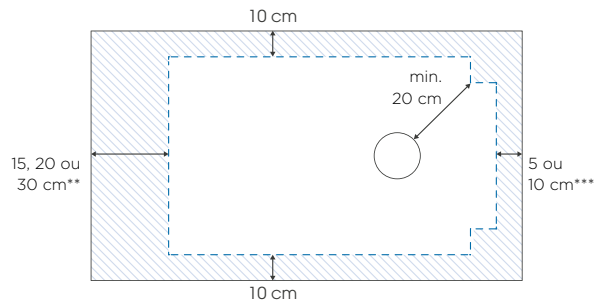

Couleurs

Zone de coupe maximale
(Si le bac de douche n'est pas totalement encastré dans le sol, les bords recoupés doivent se trouver côté mur.)

** 15 cm sur les modèles carrés d'une longueur de 100 cm
20 cm pour les longueurs de 120 cm
30 cm pour les longueurs \geq 140 cm

*** 5 cm pour les longueurs \leq 140 cm
10 cm pour les longueurs \geq 160 cm

	X	Y	A	B	C	D	E	F	G
	90	90	18,5	58,5	32,5	12,5	52,5	3,5	25
	80	80	18,5	48,5	27,5	12,5	42,5	3,5	25
	90	90	18,5	58,5	32,5	12,5	52,5	3,5	25
	100	100	18,5	68,5	37,5	12,5	62,5	3,5	25
	100	80	18,5	68,5	27,5	12,5	62,5	3,5	25
	100	90	18,5	68,5	32,5	12,5	62,5	3,5	25
	120	70	18,5	88,5	22,5	12,5	82,5	3,5	25
	120	80	18,8	88,5	27,5	12,5	82,5	3,5	25
	120	90	18,5	88,5	32,5	12,5	82,5	3,5	25
	120	100	18,5	88,5	37,5	12,5	82,5	3,5	25
	140	70	18,5	108,5	22,5	12,5	102,5	3,5	25
	140	80	18,5	108,5	27,5	12,5	102,5	3,5	25
	140	90	18,5	108,5	32,5	12,5	102,5	3,5	25
	140	100	18,5	108,5	37,5	12,5	102,5	3,5	25
	150	90	28,5	108,5	32,5	22,5	102,5	10	35
	160	70	28,5	118,5	22,5	22,5	112,5	20	30
	160	80	28,5	118,5	27,5	22,5	112,5	20	35
	160	90	28,5	118,5	32,5	22,5	112,5	20	35
	160	100	28,5	118,5	37,5	22,5	112,5	20	35
	170	70	28,5	128,5	22,5	22,5	122,5	30	35
	170	80	28,5	128,5	27,5	22,5	122,5	30	35
	170	90	28,5	128,5	32,5	22,5	122,5	30	35
	180	80	28,5	138,5	27,5	22,5	132,5	40	35
	180	90	28,5	138,5	32,5	22,5	132,5	40	35
	180	100	25,5	138,5	37,5	22,5	132,5	40	35
	190	90	28,5	148,5	32,5	22,5	142,5	50	35
	200	100	28,5	158,5	37,5	22,5	152,5	60	35