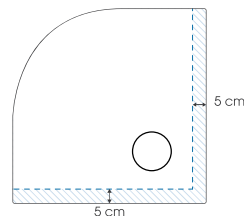

Couleurs

Zone de coupe maximale
(Si le bac de douche n'est pas totalement encastré dans le sol, les bords recoupés doivent se trouver côté mur.)

** 15 cm sur les modèles carrés d'une longueur de 100 cm
20 cm pour les longueurs de 120 cm
30 cm pour les longueurs \geq 140 cm

*** 5 cm pour les longueurs \leq 140 cm
10 cm pour les longueurs \geq 160 cm

	X	Y	A	B	C	D	E	F	G
	90	90	18,5	58,5	32,5	12,5	52,5	3,5	25
	80	80	18,5	48,5	27,5	12,5	42,5	3,5	25
	90	90	18,5	58,5	32,5	12,5	52,5	3,5	25
	100	100	18,5	68,5	37,5	12,5	62,5	3,5	25
	100	80	18,5	68,5	27,5	12,5	62,5	3,5	25
	100	90	18,5	68,5	32,5	12,5	62,5	3,5	25
	120	70	18,5	88,5	22,5	12,5	82,5	3,5	25
	120	80	18,8	88,5	27,5	12,5	82,5	3,5	25
	120	90	18,5	88,5	32,5	12,5	82,5	3,5	25
	120	100	18,5	88,5	37,5	12,5	82,5	3,5	25
	140	70	18,5	108,5	22,5	12,5	102,5	3,5	25
	140	80	18,5	108,5	27,5	12,5	102,5	3,5	25
	140	90	18,5	108,5	32,5	12,5	102,5	3,5	25
	140	100	18,5	108,5	37,5	12,5	102,5	3,5	25
	150	90	28,5	108,5	32,5	22,5	102,5	10	35
	160	70	28,5	118,5	22,5	22,5	112,5	20	30
	160	80	28,5	118,5	27,5	22,5	112,5	20	35
	160	90	28,5	118,5	32,5	22,5	112,5	20	35
	160	100	28,5	118,5	37,5	22,5	112,5	20	35
	170	70	28,5	128,5	22,5	22,5	122,5	30	35
	170	80	28,5	128,5	27,5	22,5	122,5	30	35
	170	90	28,5	128,5	32,5	22,5	122,5	30	35
	180	80	28,5	138,5	27,5	22,5	132,5	40	35
	180	90	28,5	138,5	32,5	22,5	132,5	40	35
	180	100	25,5	138,5	37,5	22,5	132,5	40	35
	190	90	28,5	148,5	32,5	22,5	142,5	50	35
	200	100	28,5	158,5	37,5	22,5	152,5	60	35