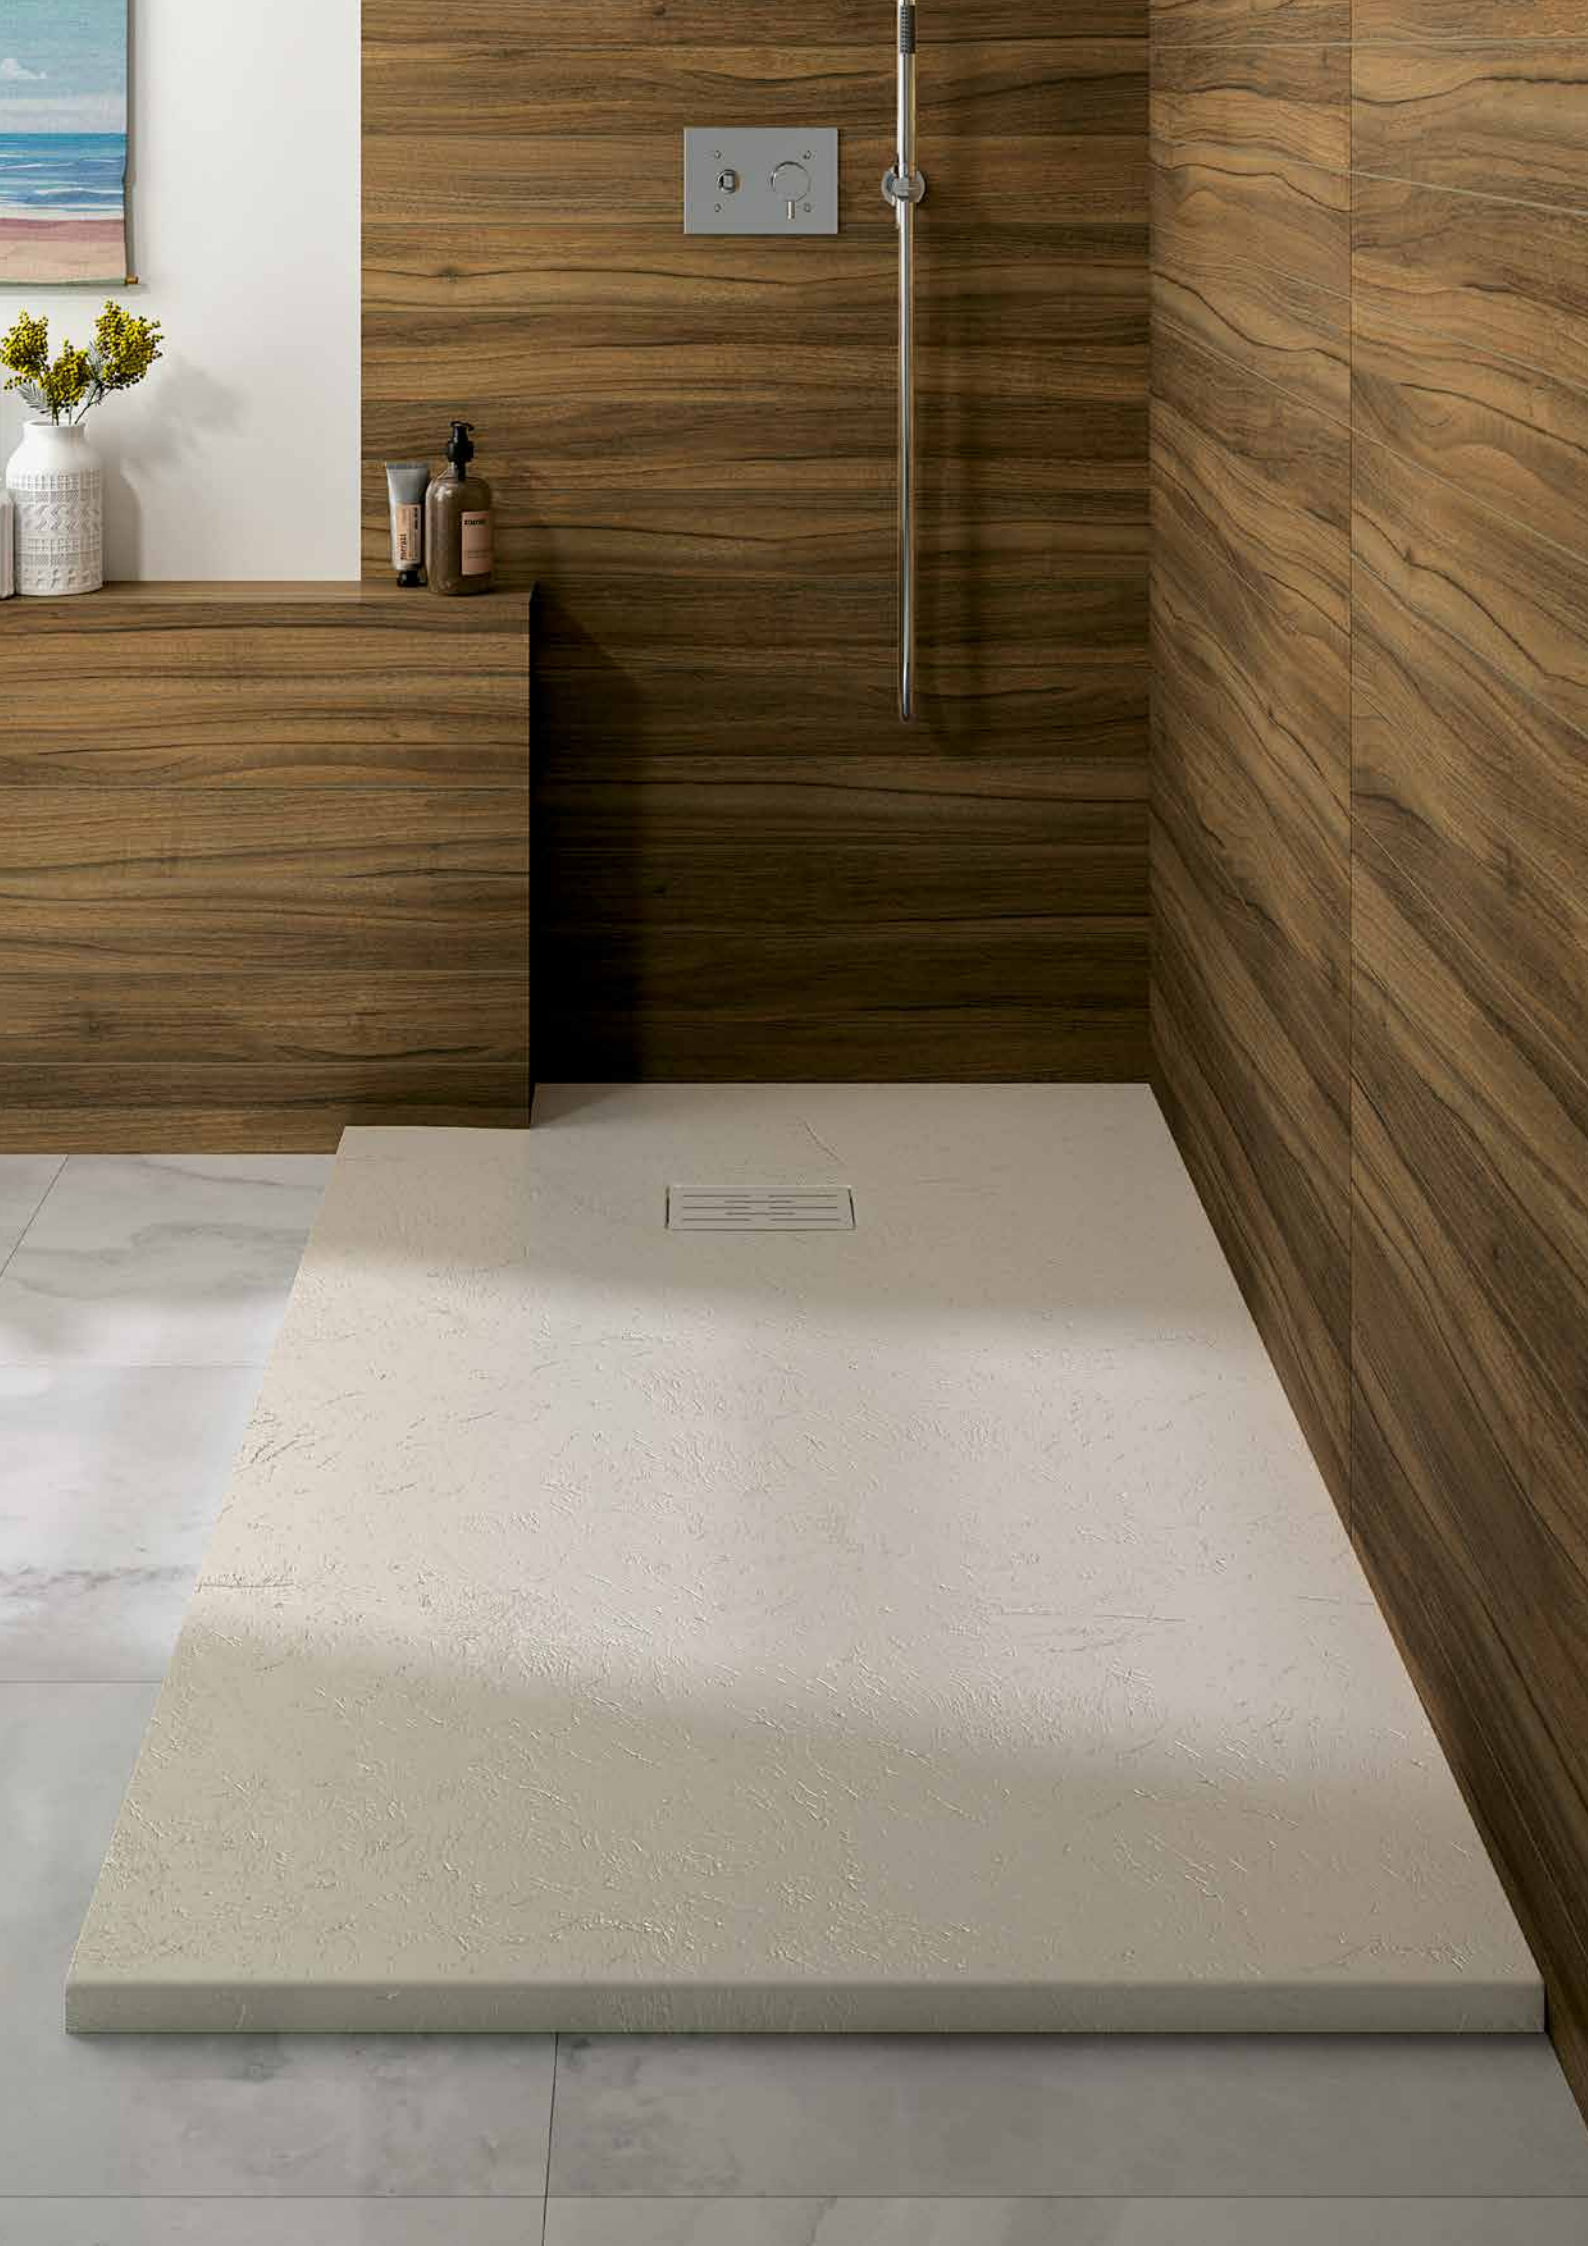

Bac de douche extraplat recoupable en Biolex

Propriétés

- finition : Finition « Pierre de lune »
- Évacuation extraplate (24 l/min.) et grille métallique coordonnée avec le bac de douche fournie
- Bac de douche recoupable pouvant également être percé sur le bord si le montage de la paroi le requiert (pour cette opération, nous recommandons l'utilisation d'une meuleuse dotée d'un disque diamant de min. 230 mm de diamètre.)
- En option : kit de pieds réglables pour une hauteur totale de 9,5 à 14 cm et différentes évacuations

Kinerock Evo (3 cm)

Kinemoon Style (2,6 cm)

Kinemoon Evo (3 cm)

Kineone (2 cm)

Kinesurf Nova (3,5 cm)

Sans encastrement

Idéal pour les travaux de rénovation

- Le bac de douche est posé sur des pieds réglables (revêtement requis)

Kinediva avec pieds (10,5/14,5 cm)

Kineline avec pieds (9,6/13,6 cm)

Kinerock Evo avec pieds (10/14 cm)

Kinemoon Style avec pieds (9,6/13,6 cm)

Kinemoon Evo avec pieds (10/14 cm)

Kinesurf Nova avec pieds (10,5/14,5 cm)

Matériaux

Bacs de douche recoupables en Biolex

Un matériau novateur

Le Biolex est un composite minéral composé de charge minérale (entre 70 et 80 %) et de résine acrylique. Sa surface est enduite d'un gelcoat lui conférant une finition très particulière.