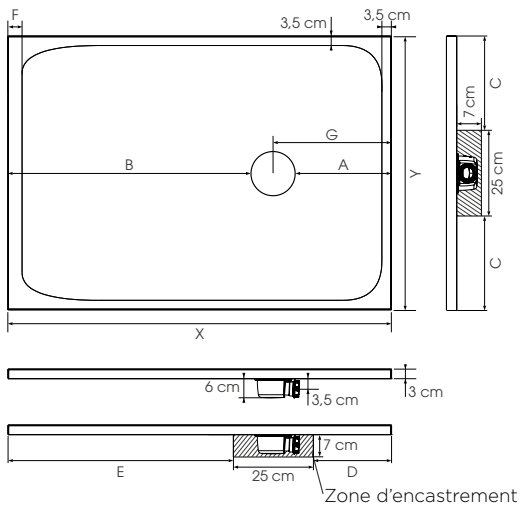

Bac de douche extraplat recoupable en Biolex

Propriétés

- finition : Finition « Pierre de lune »
- Évacuation extraplate (24 l/min.) et grille métallique coordonnée avec le bac de douche fournie
- Bac de douche recoupable pouvant également être percé sur le bord si le montage de la paroi le requiert (pour cette opération, nous recommandons l'utilisation d'une meuleuse dotée d'un disque diamant de min. 230 mm de diamètre.)
- En option : kit de pieds réglables pour une hauteur totale de 9,5 à 14 cm et différentes évacuations

Couleurs

Zone de coupe maximale
(Si le bac de douche n'est pas totalement encastré dans le sol, les bords recoupés doivent se trouver côté mur.)

** 15 cm sur les modèles carrés d'une longueur de 100 cm
20 cm pour les longueurs de 120 cm
30 cm pour les longueurs \geq 140 cm