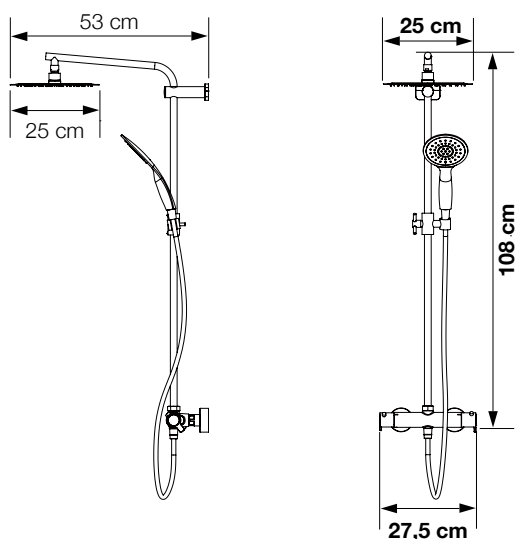

Shower-Set in Chrom

Eigenschaften

- Verchromte Brausestange
- Thermostatmischer
- Ultraflache Regendusche, rund
- Handbrause, rund mit einstellbaren Düsen

Aquatica

Mischbatterie

Handbrause

Regendusche, Edelstahl