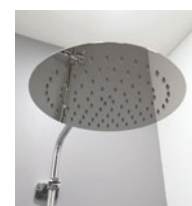

Shower-Set in Chrom

Eigenschaften

- Verchromte Brausestange
- Thermostatmischer
- Ultraflache Regendusche, rund
- Handbrause, rund mit einstellbaren Düsen

Aquatica

Mischbatterie

Handbrause

Regendusche, Edelstahl