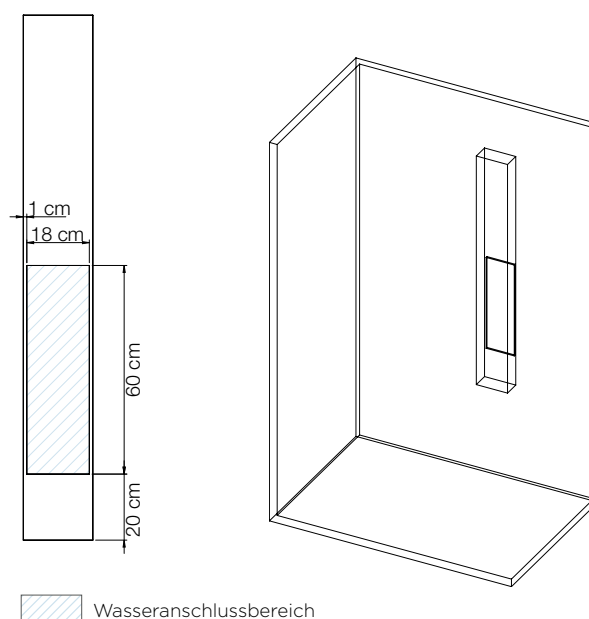

Wasseranschlussbereich