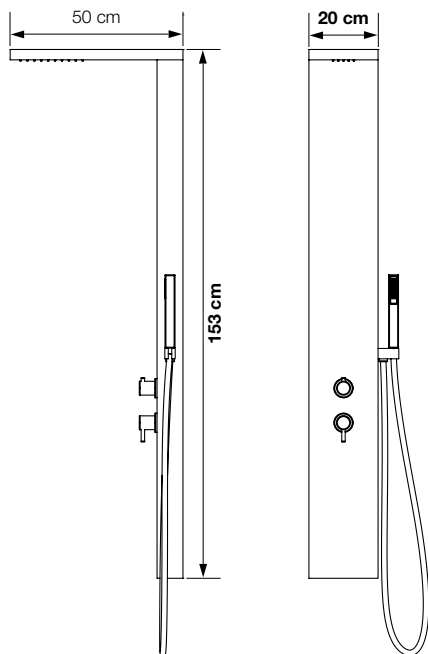

Duschsäule aus gebürstetem Edelstahl, mattweiß oder mattschwarz lackiertem Aluminium

Eigenschaften

- Front aus gebürstetem Edelstahl, mattweiß oder mattschwarz lackiertem Aluminium mit fingerdruckabweisender Beschichtung
- Verdeckter Thermostatmischer (+ Versorgungsschläuche)
- Handbrause aus Messing mit verdrehsicherem Schlauch
- Regendusche mit Antikalk-Noppen aus Silikon

Aquastyle in den Ausführungen Edelstahl gebürstet, Weiß matt oder Schwarz matt

Mischbatterie

Handbrause

Regendusche

Wasseranschlussbereich

Edelstahl gebürstet	Weiß matt	Schwarz matt
CD311	CD312	CD313

Duschpaneele