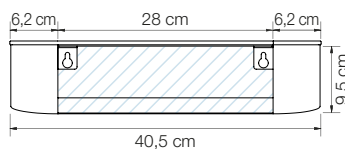

Aquanova Weiß matt

Aquanova verchromt

Drucktasten

Handbrause

Regendusche

 Wasseranschlussbereich

AQUANOVA	
Weiß matt	Verchromt
CD366	CD367

Duschpaneele