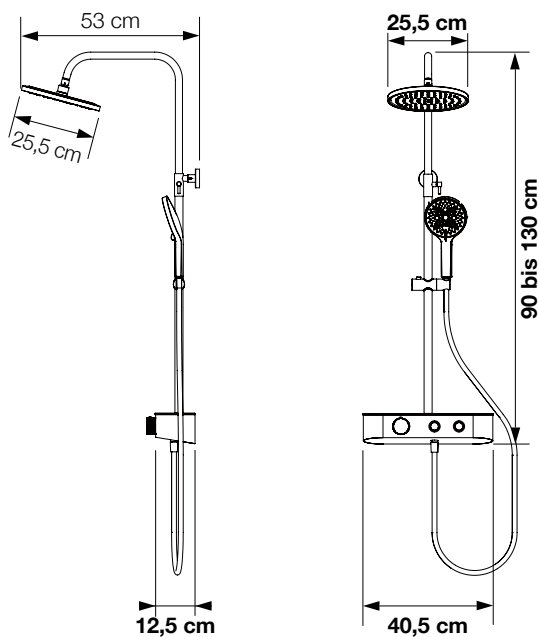

Duschkombination in Weiß matt oder verchromt mit Drucktasten

Eigenschaften

- Ausziehbare Teleskop-Stange, Weiß matt oder verchromt
- Verdeckter Thermostatmischer (+ Versorgungsschläuche)
- Ergonomisch: Handbrause und Regendusche kann über Drucktastensystem eingestellt werden
- Runde Multifunktionshandbrause mit verdrehsicherem Schlauch
- Höhenverstellbare Halterung für die Handbrause
- Ultraflache runde Regendusche mit Antikalk-Noppen aus Silikon (höhenverstellbar)
- Glas-Abstellfläche für Duscutensilien (Schwarzglas für Aquanova Weiß matt, Weißglas für Aquanova verchromt)

Aquanova Weiß matt

Aquanova verchromt

Drucktasten

Handbrause

Regendusche

 Wasseranschlussbereich

AQUANOVA	
Weiß matt	Verchromt
CD366	CD367

Duschpaneele