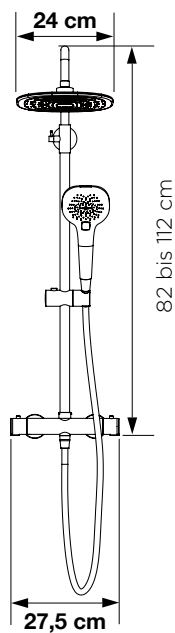

Handbrause