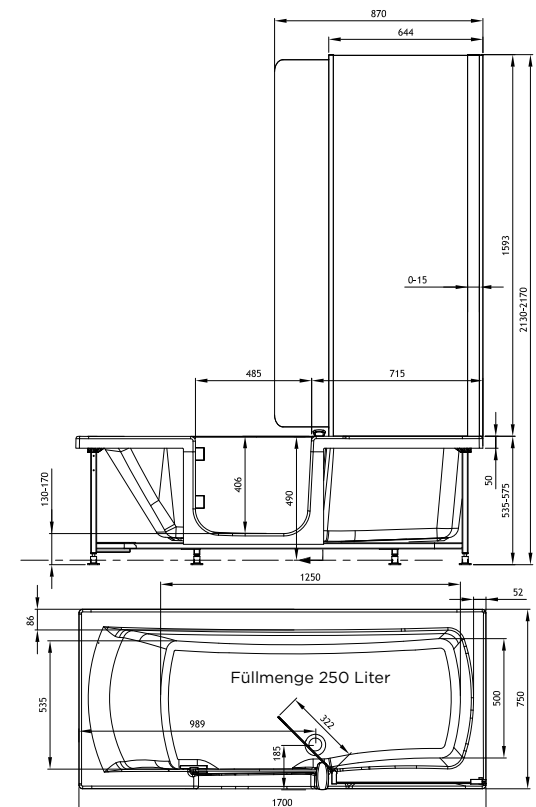

Technische Zeichnungen

Version 160 x 75 cm, Kopfteil rechts

Version 160 x 75 cm, Kopfteil links

Version 170 x 75 cm, Kopfteil rechts

Version 170 x 75 cm, Kopfteil links

Version 180 x 80 cm, Kopfteil rechts

Version 180 x 80 cm, Kopfteil links

Bitte beachten:

- Teileinbettung der Badewanne in den Estrichboden für eine niedrige Einstiegshöhe: max. 8 cm
- Abwasseranschluss - Achsabstand Siphon/Aufstellfläche der Badewanne: 4 - 8 cm