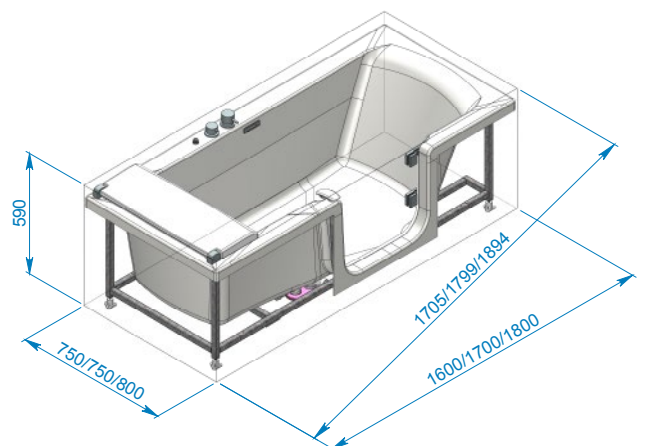

Kipp- und Einbringmaße mit und ohne Verpackung

Info: Abmessungen in mm / Maßtoleranzen +/- 10 mm