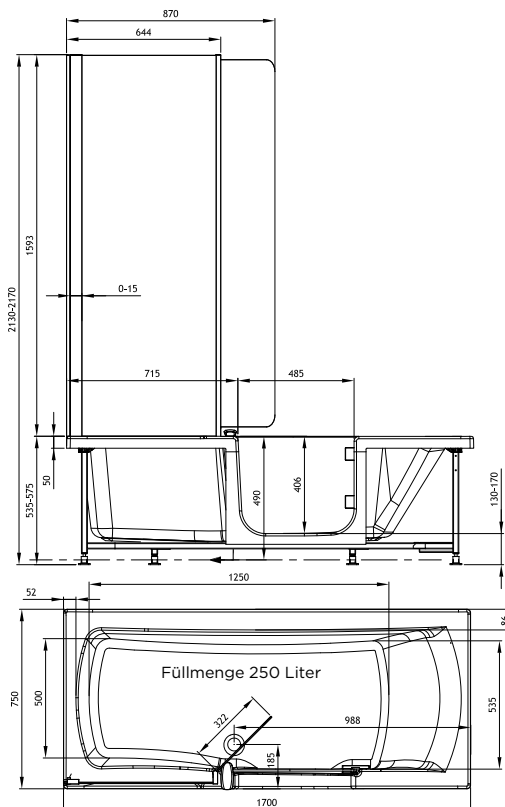

ZUM ZUSAMMENSTELLEN

Die Duschbadewanne für die ganze Familie mit Ausstattung nach Wahl

Nischen-ausführung

Eck-ausführung

Wand-ausführung

Feste oder anpassbare Abmessungen

Kopfbende links oder rechts

Einstiegshöhe 5-17 cm

Technische Zeichnungen

Version 160 x 75 cm, Kopfteil rechts

Version 160 x 75 cm, Kopfteil links

Version 170 x 75 cm, Kopfteil rechts

Version 170 x 75 cm, Kopfteil links

Version 180 x 80 cm, Kopfteil rechts

Version 180 x 80 cm, Kopfteil links

Bitte beachten:

- Teileinbettung der Badewanne in den Estrichboden für eine niedrige Einstiegshöhe: max. 8 cm
- Abwasseranschluss - Achsabstand Siphon/Aufstellfläche der Badewanne: 4 - 8 cm