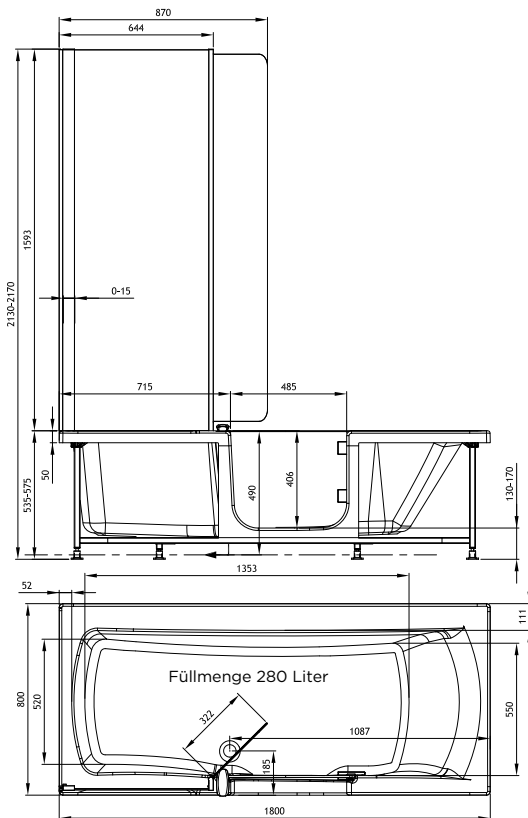

ZUM ZUSAMMENSTELLEN

Die Duschbadewanne für die ganze Familie mit Ausstattung nach Wahl

Nischen-ausführung

Eck-ausführung

Wand-ausführung

Feste oder anpassbare Abmessungen

Kopfbende links oder rechts

Einstiegshöhe 5-17 cm

Technische Zeichnungen

Version 160 x 75 cm, Kopfteil rechts

Version 160 x 75 cm, Kopfteil links

Version 170 x 75 cm, Kopfteil rechts

Version 170 x 75 cm, Kopfteil links

Version 180 x 80 cm, Kopfteil rechts

Version 180 x 80 cm, Kopfteil links

Bitte beachten:

- Teileinbettung der Badewanne in den Estrichboden für eine niedrige Einstiegshöhe: max. 8 cm
- Abwasseranschluss - Achsabstand Siphon/Aufstellfläche der Badewanne: 4 - 8 cm