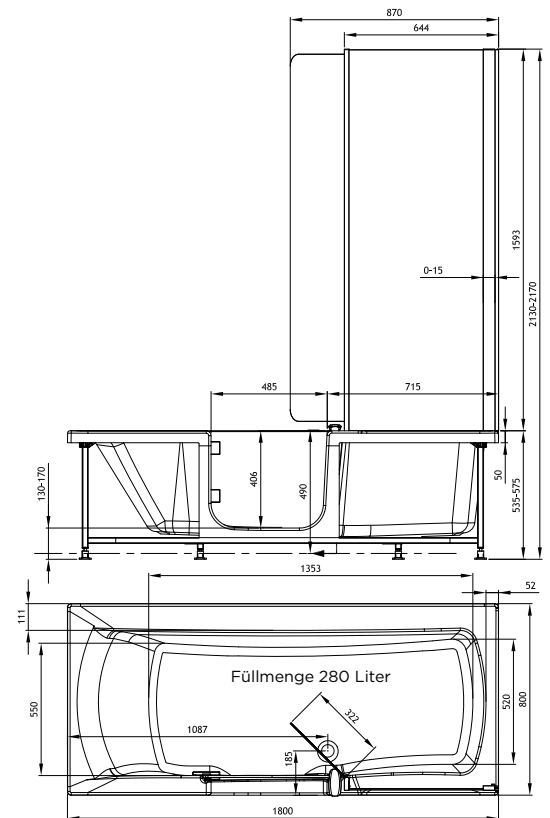

Technische Zeichnungen

Version 160 x 75 cm, Kopfteil rechts

Version 160 x 75 cm, Kopfteil links

Version 170 x 75 cm, Kopfteil rechts

Version 170 x 75 cm, Kopfteil links

Version 180 x 80 cm, Kopfteil rechts

Version 180 x 80 cm, Kopfteil links

Bitte beachten:

- Teileinbettung der Badewanne in den Estrichboden für eine niedrige Einstiegshöhe: max. 8 cm
- Abwasseranschluss - Achsabstand Siphon/Aufstellfläche der Badewanne: 4 - 8 cm