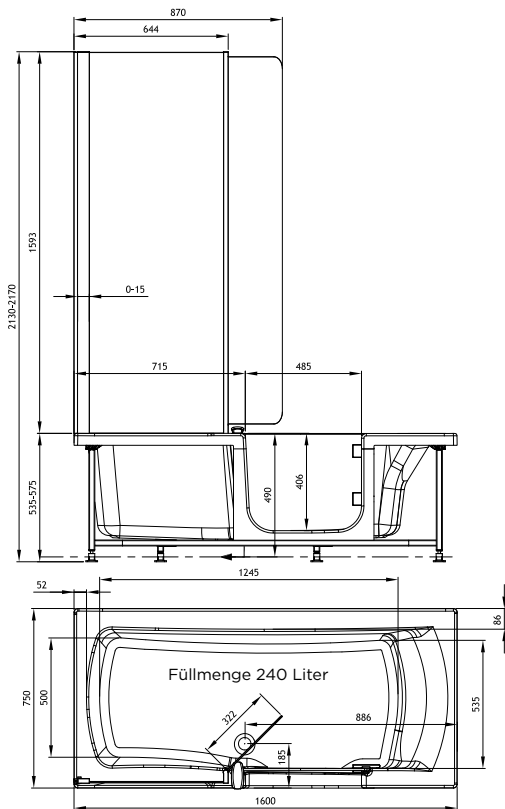

ZUM ZUSAMMENSTELLEN

Die Duschbadewanne für die ganze Familie mit Ausstattung nach Wahl

Nischen-ausführung

Eck-ausführung

Wand-ausführung

Feste oder anpassbare Abmessungen

Kopfbende links oder rechts

Einstiegshöhe 5-17 cm

Technische Zeichnungen

Version 160 x 75 cm, Kopfteil rechts

Version 160 x 75 cm, Kopfteil links

Version 170 x 75 cm, Kopfteil rechts

Version 170 x 75 cm, Kopfteil links

Version 180 x 80 cm, Kopfteil rechts