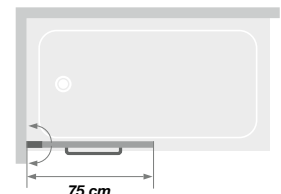

COLUMBA 2 - weißes Profil

Abmessungen in cm	COLUMBA 1 UND 2
Gesamthöhe	150 (178 angehoben)
Dicke des vertikalen Profils	4
Dicke des horizontalen Profils	1,1 (montiert)
Ausgleich von Fehlstellungen	1,5

COLUMBA 1 Einfacher Wannenaufsatz

	Weißes Profil	Verchromtes Profil
		Klarglas
75 x 150 cm	PB120BTNE	PB120CTNE

Installation wahlweise links/rechts

COLUMBA 2 Wannenaufsatz mit Schwenkflügel

	Weißes Profil	Verchromtes Profil
		Klarglas
110 x 150 cm	PB121BTNE	PB121CTNE