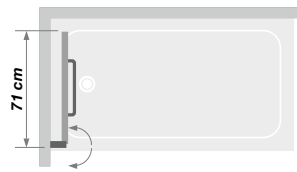

Einklappbarer und um 180° schwenkbarer Aufsatz

Glas:
5 mm

Kalkschutzbearbeitung

Liftfunktion

Eigenschaften

- Praktisch: Der Wannenaufsatz verfügt über einen Hebemechanismus, mit dem er um 28 cm angehoben werden kann.
- Verbesserter Spritzschutz: Das Modell Columba 2 ist mit einem 2. schwenkbaren Flügel ausgestattet
- Weißes oder verchromtes Aluminiumprofil
- Klarglas
- Handtuchhaltergriff passend zum Profil

COLUMBA 2 - weißes Profil

Abmessungen in cm	COLUMBA 1 UND 2
Gesamthöhe	150 (178 angehoben)
Dicke des vertikalen Profils	4
Dicke des horizontalen Profils	1,1 (montiert)
Ausgleich von Fehlstellungen	1,5

COLUMBA 1 Einfacher Wannenaufsatz

	Weißes Profil	Verchromtes Profil
		Klarglas
75 x 150 cm	PB120BTNE	PB120CTNE

Installation wahlweise links/rechts

COLUMBA 2 Wannenaufsatz mit Schwenkflügel

	Weißes Profil	Verchromtes Profil
		Klarglas
110 x 150 cm	PB121BTNE	PB121CTNE