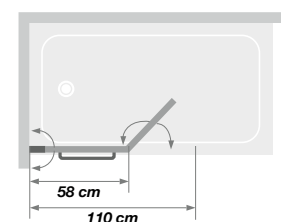

Einklappbarer und um 180° schwenkbarer Aufsatz

Glas:
5 mm

Kalkschutzbearbeitung

Liftfunktion

Eigenschaften

- Praktisch: Der Wannenaufsatz verfügt über einen Hebemechanismus, mit dem er um 28 cm angehoben werden kann.
- Verbesserter Spritzschutz: Das Modell Columba 2 ist mit einem 2. schwenkbaren Flügel ausgestattet
- Weißes oder verchromtes Aluminiumprofil
- Klarglas
- Handtuchhaltergriff passend zum Profil

Abmessungen in cm	COLUMBA 1 UND 2
Gesamthöhe	150 (178 angehoben)
Dicke des vertikalen Profils	4
Dicke des horizontalen Profils	1,1 (montiert)
Ausgleich von Fehlstellungen	1,5

COLUMBA 1 Einfacher Wannenaufsatz

	Weißes Profil	Verchromtes Profil	
		Klarglas	Klarglas
75 x 150 cm	PB120BTNE	PB120CTNE	

COLUMBA 2 Wannenaufsatz mit Schwenkflügel

	Weißes Profil	Verchromtes Profil	
		Klarglas	Klarglas
110 x 150 cm	PB121BTNE	PB121CTNE