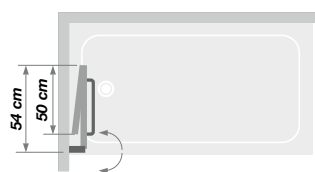

COLUMBA 2 - weißes Profil

Abmessungen in cm	COLUMBA 1 UND 2
Gesamthöhe	150 (178 angehoben)
Dicke des vertikalen Profils	4
Dicke des horizontalen Profils	1,1 (montiert)
Ausgleich von Fehlstellungen	1,5

COLUMBA 1 Einfacher Wannenaufsatz

	Weißes Profil	Verchromtes Profil
		Klarglas
75 x 150 cm	PB120BTNE	PB120CTNE

Installation wahlweise links/rechts

COLUMBA 2 Wannenaufsatz mit Schwenkflügel

	Weißes Profil	Verchromtes Profil
		Klarglas
110 x 150 cm	PB121BTNE	PB121CTNE