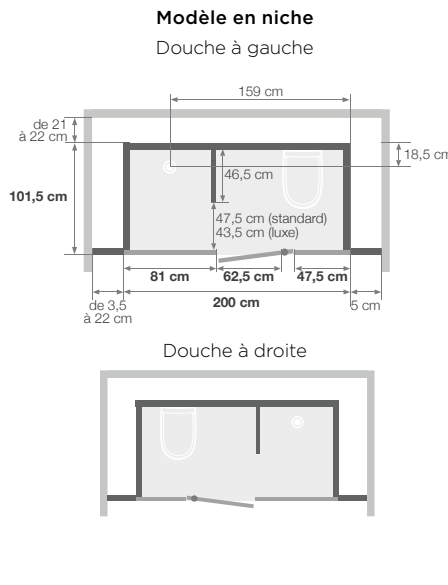

Modèle avec douche, lavabo et WC

Propriétés

- 3 combinaisons « Verre / Profilés »
- Sol : plateforme autoporteuse en Biocryl sur pieds réglables, avec plinthes de finition
- Parois en verre opaque blanc
- Plafond avec éclairage LED intégré
- Autres équipements : miroir, tablettes en verre, crochets pour serviettes, grille d'aération, prise 220 V, porte-rouleaux, tapis de sol
- **Variante « Standard »** : espace douche ouvert avec tringle à rideau, robinet mécanique de marque Grohe avec douchette à main, lavabo en céramique avec mitigeur mécanique de marque Grohe, châssis de montage + WC suspendu de marque Grohe
- **Variante « Luxus »** : espace douche avec porte coulissante sans seuil, robinet mécanique de marque Grohe avec douchette à main, lavabo suspendu avec mitigeur mécanique de marque Grohe, châssis de montage + WC suspendu de marque Grohe, chauffe-serviettes
- Modèle mi-haut : poutre au-dessus de la porte en aluminium noir (pour les finitions noires) et aluminium chromé (pour les finitions blanches)
- Modèle haut : poutre au-dessus de la porte en verre mat (sur tous les modèles)
- Disponible avec sanibroyeur adaptatif avec broyeur pour l'installation du système Module XL sans raccordement par gravité (raccordement du WC, du lavabo et de la douche)