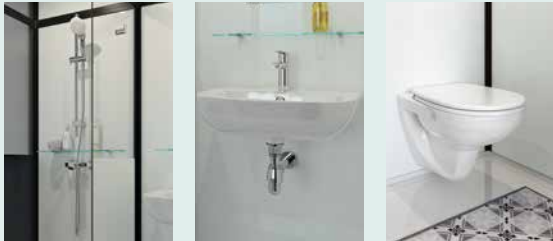

Modulo XL

2 variantes

Standard

- Espace douche ouvert avec tringle à rideau
- Lavabo en céramique avec mitigeur mécanique de marque Grohe
- Châssis de montage + WC suspendu de marque Grohe (pour Modulo XL)

Luxus

- Espace douche ouvert avec porte coulissante
- Meuble-lavabo avec mitigeur mécanique de marque Grohe
- Chauffe-serviettes
- Châssis de montage + WC suspendu de marque Grohe (pour Modulo XL)

3 modèles

Modèle avec douche, lavabo et WC

Propriétés

- 3 combinaisons « Verre / Profilés »
- Sol : plateforme autoporteuse en Biocryl sur pieds réglables, avec plinthes de finition
- Parois en verre opaque blanc
- Plafond avec éclairage LED intégré
- Autres équipements : miroir, tablettes en verre, crochets pour serviettes, grille d'aération, prise 220 V, porte-rouleaux, tapis de sol
- **Variante « Standard »** : espace douche ouvert avec tringle à rideau, robinet mécanique de marque Grohe avec douchette à main, lavabo en céramique avec mitigeur mécanique de marque Grohe, châssis de montage + WC suspendu de marque Grohe
- **Variante « Luxus »** : espace douche avec porte coulissante sans seuil, robinet mécanique de marque Grohe avec douchette à main, lavabo suspendu avec mitigeur mécanique de marque Grohe, châssis de montage + WC suspendu de marque Grohe, chauffe-serviettes
- Modèle mi-haut : poutre au-dessus de la porte en aluminium noir (pour les finitions noires) et aluminium chromé (pour les finitions blanches)
- Modèle haut : poutre au-dessus de la porte en verre mat (sur tous les modèles)
- Disponible avec sanibroyeur adaptatif avec broyeur pour l'installation du système Module XL sans raccordement par gravité (raccordement du WC, du lavabo et de la douche)