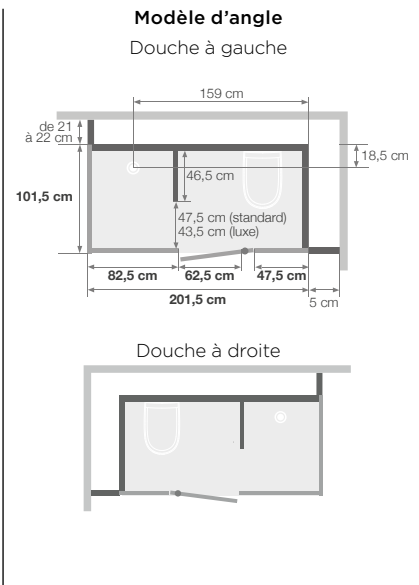

Modèle avec douche, lavabo et WC

Propriétés

- 3 combinaisons « Verre / Profilés »
- Sol : plateforme autoporteuse en Biocryl sur pieds réglables, avec plinthes de finition
- Parois en verre opaque blanc
- Plafond avec éclairage LED intégré
- Autres équipements : miroir, tablettes en verre, crochets pour serviettes, grille d'aération, prise 220 V, porte-rouleaux, tapis de sol
- **Variante « Standard »** : espace douche ouvert avec tringle à rideau, robinet mécanique de marque Grohe avec douchette à main, lavabo en céramique avec mitigeur mécanique de marque Grohe, châssis de montage + WC suspendu de marque Grohe
- **Variante « Luxus »** : espace douche avec porte coulissante sans seuil, robinet mécanique de marque Grohe avec douchette à main, lavabo suspendu avec mitigeur mécanique de marque Grohe, châssis de montage + WC suspendu de marque Grohe, chauffe-serviettes
- Modèle mi-haut : poutre au-dessus de la porte en aluminium noir (pour les finitions noires) et aluminium chromé (pour les finitions blanches)
- Modèle haut : poutre au-dessus de la porte en verre mat (sur tous les modèles)
- Disponible avec sanibroyeur adaptatif avec broyeur pour l'installation du système Module XL sans raccordement par gravité (raccordement du WC, du lavabo et de la douche)