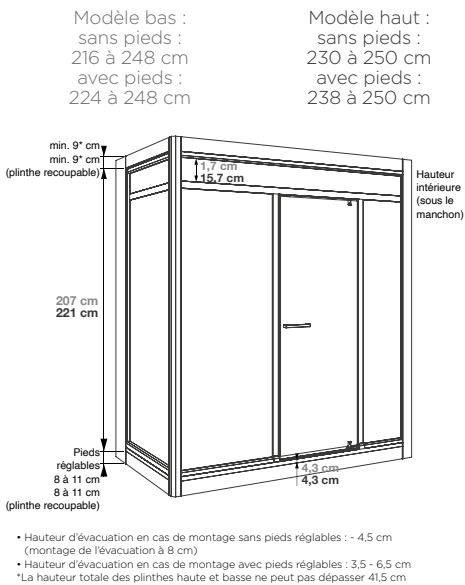

Variante « Standard » : espace douche ouvert