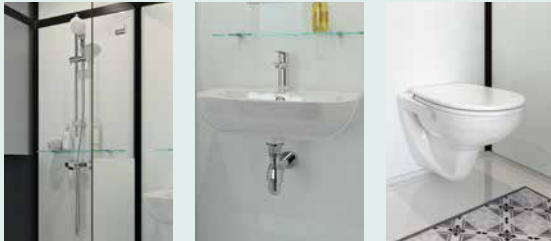

Modulo XL

2 variantes

Standard

- Espace douche ouvert avec tringle à rideau
- Lavabo en céramique avec mitigeur mécanique de marque Grohe
- Châssis de montage + WC suspendu de marque Grohe (pour Modulo XL)

Luxus

- Espace douche ouvert avec porte coulissante
- Meuble-lavabo avec mitigeur mécanique de marque Grohe
- Chauffe-serviettes
- Châssis de montage + WC suspendu de marque Grohe (pour Modulo XL)

3 modèles

Modèle avec douche et lavabo

Propriétés

- 3 combinaisons « Verre / Profilés »
- Sol : plateforme autoporteuse en Biocryl sur pieds réglables, avec plinthes de finition
- Parois en verre opaque blanc
- Plafond avec éclairage LED intégré
- Autres équipements : miroir, tablettes en verre, crochets pour serviettes, grille d'aération, prise 220 V, tapis de sol
- **Variante « Standard »** : espace douche ouvert avec tringle à rideau, robinet mécanique de marque Grohe avec douchette à main, lavabo en céramique avec mitigeur mécanique de marque Grohe
- **Variante « Luxus »** : espace douche avec porte coulissante sans seuil, robinet mécanique de marque Grohe avec douchette à main, lavabo suspendu avec mitigeur mécanique de marque Grohe, chauffe-serviettes
- Modèle mi-haut : poutre au-dessus de la porte en aluminium noir (pour les finitions noires) et aluminium chromé (pour les finitions blanches)
- Modèle haut : poutre au-dessus de la porte en verre mat (sur tous les modèles)
- Disponible avec pompe de relevage pour l'installation du système Module sans raccordement par gravité (raccordement du lavabo et de la douche)

Variante « Luxus » Modulo - profilé blanc - verre blanc entièrement mat - modèle d'angle - douche à gauche - modèle mi-haut - encastrement partiel

Variante « Standard » Modulo - profilé noir - verre noir entièrement mat - modèle en niche - douche à gauche - modèle haut - encastrement partiel