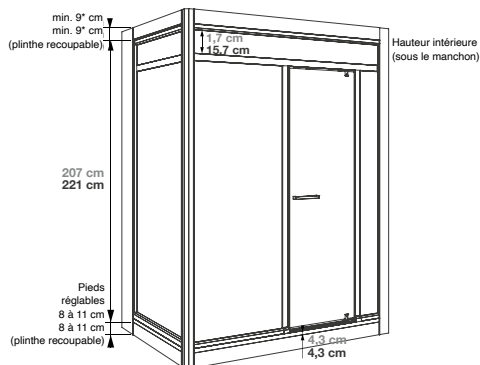

Modèle avec douche et lavabo

Propriétés

- 3 combinaisons « Verre / Profilés »
- Sol : plateforme autoporteuse en Biocryl sur pieds réglables, avec plinthes de finition
- Parois en verre opaque blanc
- Plafond avec éclairage LED intégré
- Autres équipements : miroir, tablettes en verre, crochets pour serviettes, grille d'aération, prise 220 V, tapis de sol
- **Variante « Standard »** : espace douche ouvert avec tringle à rideau, robinet mécanique de marque Grohe avec douchette à main, lavabo en céramique avec mitigeur mécanique de marque Grohe
- **Variante « Luxus »** : espace douche avec porte coulissante sans seuil, robinet mécanique de marque Grohe avec douchette à main, lavabo suspendu avec mitigeur mécanique de marque Grohe, chauffe-serviettes
- Modèle mi-haut : poutre au-dessus de la porte en aluminium noir (pour les finitions noires) et aluminium chromé (pour les finitions blanches)
- Modèle haut : poutre au-dessus de la porte en verre mat (sur tous les modèles)
- Disponible avec pompe de relevage pour l'installation du système Module sans raccordement par gravité (raccordement du lavabo et de la douche)

Modèle haut : sans pieds : 230 à 250 cm /
avec pieds : 238 à 250 cm

Modèle mi-haut : sans pieds : 216 à 248 cm /
avec pieds : 224 à 248 cm

- Hauteur d'évacuation en cas de montage sans pieds réglables :
- 4,5 cm (montage de l'évacuation à 8 cm)
- Hauteur d'évacuation en cas de montage avec pieds réglables :
3,5 - 6,5 cm

*La hauteur totale des plinthes haute et basse ne peut pas dépasser 41,5 cm

Modèle en niche

Douche à gauche

Douche à droite

Modèle d'angle

Douche à gauche

Douche à droite

Variante « Standard » : Lavabo