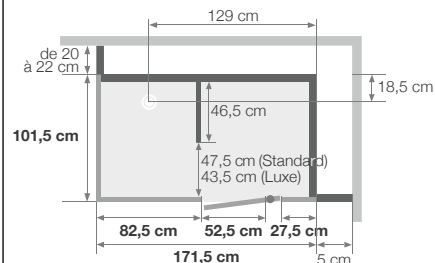

Modèle haut : sans pieds : 230 à 250 cm /
avec pieds : 238 à 250 cm

Modèle mi-haut : sans pieds : 216 à 248 cm /
avec pieds : 224 à 248 cm

- Hauteur d'évacuation en cas de montage sans pieds réglables :
- 4,5 cm (montage de l'évacuation à 8 cm)
- Hauteur d'évacuation en cas de montage avec pieds réglables :
3,5 - 6,5 cm

*La hauteur totale des plinthes haute et basse ne peut pas dépasser 41,5 cm

Modèle en niche

Douche à gauche

Douche à droite

Modèle d'angle

Douche à gauche

Douche à droite

Variante « Standard » : Lavabo