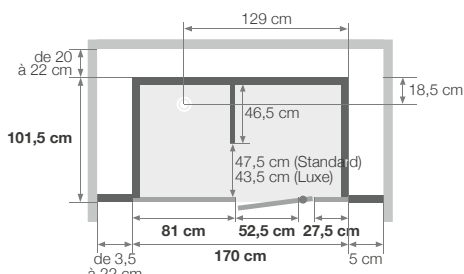

Modèle haut : sans pieds : 230 à 250 cm /
avec pieds : 238 à 250 cm

Modèle mi-haut : sans pieds : 216 à 248 cm /
avec pieds : 224 à 248 cm

- Hauteur d'évacuation en cas de montage sans pieds réglables :
- 4,5 cm (montage de l'évacuation à 8 cm)
- Hauteur d'évacuation en cas de montage avec pieds réglables :
3,5 - 6,5 cm

*La hauteur totale des plinthes haute et basse ne peut pas dépasser 41,5 cm

Modèle en niche

Douche à gauche

Douche à droite

Modèle d'angle

Douche à gauche

Douche à droite

Variante « Standard » : Lavabo