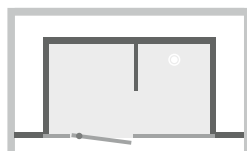

Modèle haut : sans pieds : 230 à 250 cm /
avec pieds : 238 à 250 cm

Modèle mi-haut : sans pieds : 216 à 248 cm /
avec pieds : 224 à 248 cm

- Hauteur d'évacuation en cas de montage sans pieds réglables :
- 4,5 cm (montage de l'évacuation à 8 cm)
- Hauteur d'évacuation en cas de montage avec pieds réglables :
3,5 - 6,5 cm

*La hauteur totale des plinthes haute et basse ne peut pas dépasser 41,5 cm

Modèle en niche

Douche à gauche

Douche à droite

Modèle d'angle

Douche à gauche

Douche à droite

Variante « Standard » : Lavabo

Variante « Luxus » : meuble-lavabo

Variante « Luxus » : douche avec porte coulissante

Variante « Standard »

	Sans pompe pour eaux usées			
	Modèle en niche		Modèle d'angle	
Modèle mi-haut	Douche à gauche	Douche à droite	Douche à gauche	Douche à droite
Profilé blanc - verre blanc	MOB17NGBBDT	MOB17NDBBDT	MOB17AGBBDT	MOB17ADBBDT
Profilé noir - verre blanc	MOB17NGNBDT	MOB17NDNBDT	MOB17AGNBDT	MOB17ADNBDT
Profilé noir - verre noir	MOB17NGNNDT	MOB17NDNNDT	MOB17AGNNDT	MOB17ADNNDT
Modèle haut	Douche à gauche	Douche à droite	Douche à gauche	Douche à droite
Profilé blanc - verre blanc	MO17NGBBDT	MO17NDBBDT	MO17AGBBDT	MO17ADBBDT
Profilé noir - verre blanc	MO17NGNBDT	MO17NDNBDT	MO17AGNBDT	MO17ADNBDT
Profilé noir - verre noir	MO17NGNNDT	MO17NDNNDT	MO17AGNNDT	MO17ADNNDT