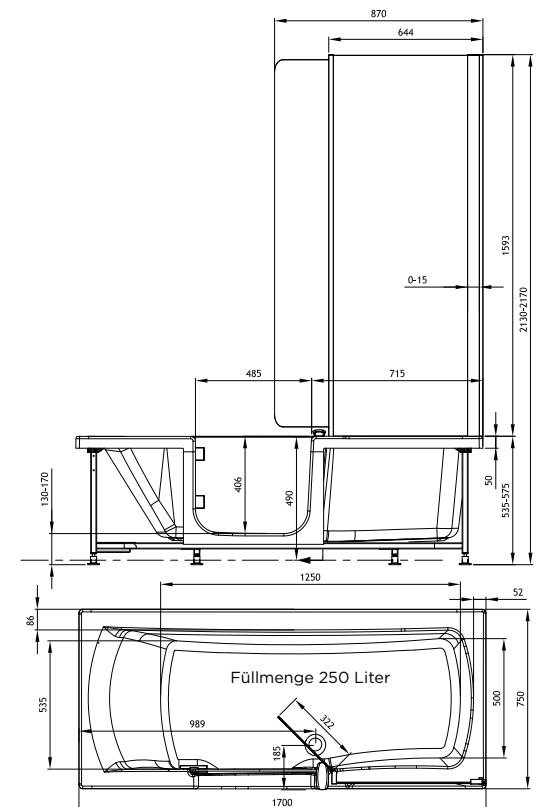

Nischenausführung mit festen Abmessungen

Ausführung mit Kopfende rechts (auch mit Kopfende links erhältlich)

Eckausführung mit festen Abmessungen

Ausführung mit Kopfende rechts (auch mit Kopfende links erhältlich)

Maßbeispiel 180 x 80 cm (Abmessungen in mm)

2 mögliche Installationsarten:

- In den Boden eingelassen (5 cm hohe Schwelle)
- Auf dem Boden aufliegend (13-17 cm hohe Schwelle)

DUO - Eckausführung, Kopfende rechts, Melaminharz-Außenverkleidung,
Thermostat-Wannenrandarmatur Set mit Regenbrause und Cascadeneinlauf - teilweise Einbettung

Technische Zeichnungen

Version 160 x 75 cm, Kopfteil rechts

Version 160 x 75 cm, Kopfteil links

Version 170 x 75 cm, Kopfteil rechts

Version 170 x 75 cm, Kopfteil links

Version 180 x 80 cm, Kopfteil rechts

Version 180 x 80 cm, Kopfteil links

Bitte beachten:

- Teileinbettung der Badewanne in den Estrichboden für eine niedrige Einstiegshöhe: max. 8 cm
- Abwasseranschluss - Achsabstand Siphon/Aufstellfläche der Badewanne: 4 - 8 cm