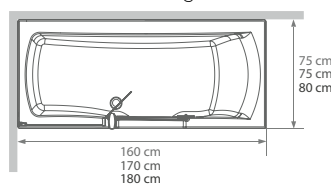

DUO Paket zur Eckmontage.

Bestehend aus Badewanne, Glasverkleidung, Duschaufsatz, Klappsitz und Ab- & Überlaufgarnitur mit Mischwasserzulauf

Preise zzgl. MwSt.

	Kopfende links (Duschbereich rechts)		Kopfende rechts (Duschbereich links)		Preis
	Glasverkleidung weiß	Glasverkleidung schwarz	Glasverkleidung weiß	Glasverkleidung schwarz	
160 x 75 cm	D41675ELGWDKV	D41675ELGSDKV	D41675ERGWDKV	D41675ERGSDKV	4.539 €
170 x 75 cm	D41775ELGWDKV	D41775ELGSDKV	D41775ERGWDKV	D41775ERGSDKV	4.539 €
180 x 80 cm	D41880ELGWDKV	D41880ELGSDKV	D41880ERGWDKV	D41880ERGSDKV	4.539 €

Nischenausführung mit festen Abmessungen

Ausführung mit Kopfende rechts (auch mit Kopfende links erhältlich)

Eckausführung mit festen Abmessungen

Ausführung mit Kopfende rechts (auch mit Kopfende links erhältlich)

Maßbeispiel 180 x 80 cm (Abmessungen in mm)

2 mögliche Installationsarten:

- In den Boden eingelassen (5 cm hohe Schwelle)
- Auf dem Boden aufliegend (13-17 cm hohe Schwelle)

DUO - Eckausführung, Kopfende rechts, Melaminharz-Außenverkleidung,
Thermostat-Wannenrandarmatur Set mit Regenbrause und Cascadeneinlauf - teilweise Einbettung