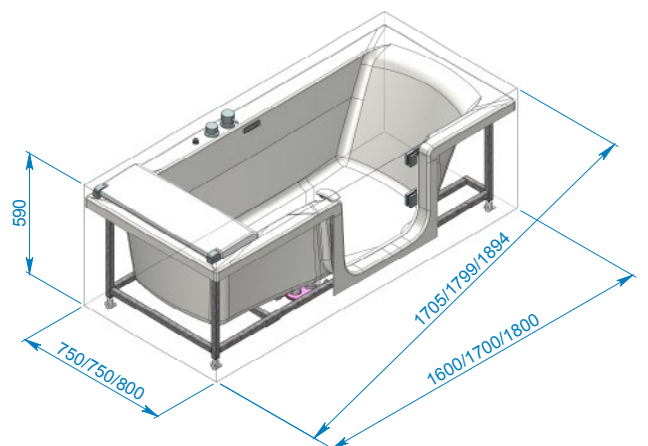

Kipp- und Einbringmaße mit und ohne Verpackung

Info: Abmessungen in mm / Maßtoleranzen +/- 10 mm