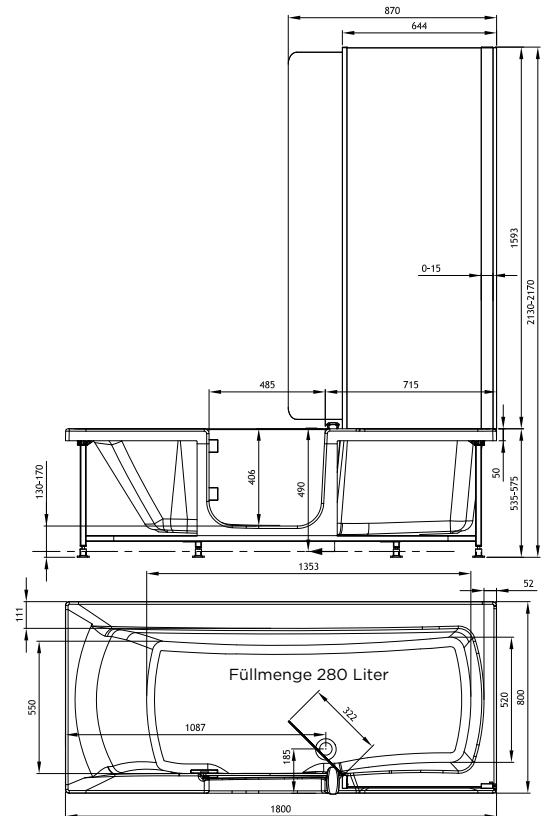

Nischenausführung mit festen Abmessungen

Ausführung mit Kopfende rechts (auch mit Kopfende links erhältlich)

Eckausführung mit festen Abmessungen

Ausführung mit Kopfende rechts (auch mit Kopfende links erhältlich)

Technische Zeichnungen

Version 160 x 75 cm, Kopfteil rechts

Version 160 x 75 cm, Kopfteil links

Version 170 x 75 cm, Kopfteil rechts

Version 170 x 75 cm, Kopfteil links

Version 180 x 80 cm, Kopfteil rechts

Version 180 x 80 cm, Kopfteil links

Bitte beachten:

- Teileinbettung der Badewanne in den Estrichboden für eine niedrige Einstiegshöhe: max. 8 cm
- Abwasseranschluss - Achsabstand Siphon/Aufstellfläche der Badewanne: 4 - 8 cm