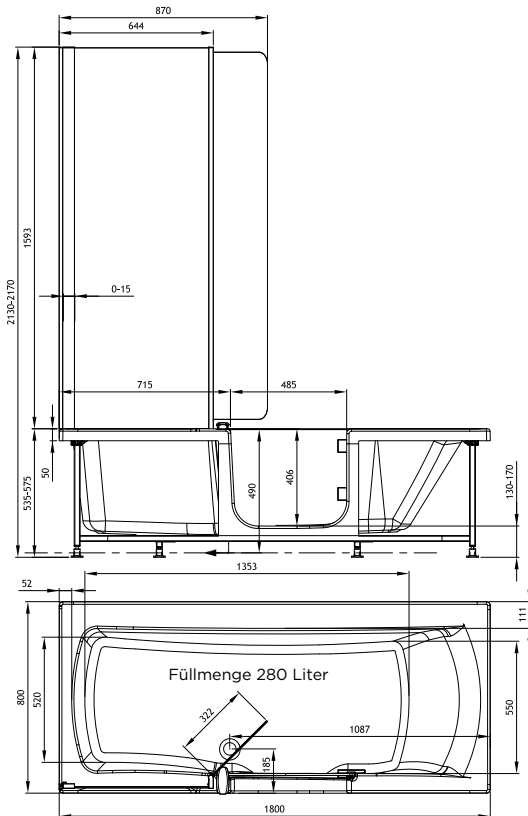

Nischenausführung mit festen Abmessungen

Ausführung mit Kopfende rechts (auch mit Kopfende links erhältlich)

Eckausführung mit festen Abmessungen

Ausführung mit Kopfende rechts (auch mit Kopfende links erhältlich)

Technische Zeichnungen

Version 160 x 75 cm, Kopfteil rechts

Version 160 x 75 cm, Kopfteil links

Version 170 x 75 cm, Kopfteil rechts

Version 170 x 75 cm, Kopfteil links

Version 180 x 80 cm, Kopfteil rechts

Version 180 x 80 cm, Kopfteil links

Bitte beachten:

- Teileinbettung der Badewanne in den Estrichboden für eine niedrige Einstiegshöhe: max. 8 cm
- Abwasseranschluss - Achsabstand Siphon/Aufstellfläche der Badewanne: 4 - 8 cm