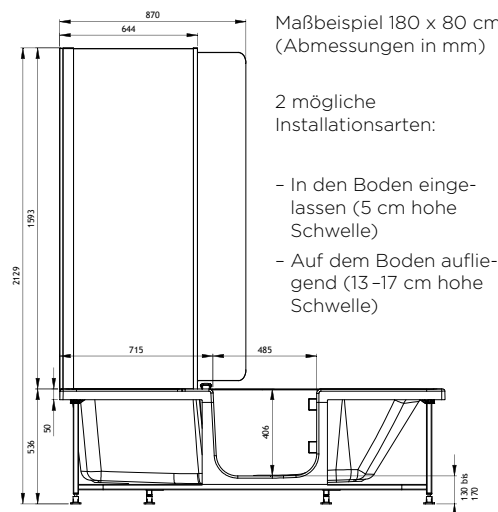

DUO Paket zur Eckmontage.

Bestehend aus Badewanne, Glasverkleidung, Duschaufsatz, Klappsitz und Ab- & Überlaufgarnitur mit Mischwasserzulauf

Preise zzgl. MwSt.

	Kopfende links (Duschbereich rechts)		Kopfende rechts (Duschbereich links)		Preis
	Glasverkleidung weiß	Glasverkleidung schwarz	Glasverkleidung weiß	Glasverkleidung schwarz	
160 x 75 cm	D41675ELGWDKV	D41675ELGSDKV	D41675ERGWDKV	D41675ERGSDKV	4.539 €
170 x 75 cm	D41775ELGWDKV	D41775ELGSDKV	D41775ERGWDKV	D41775ERGSDKV	4.539 €
180 x 80 cm	D41880ELGWDKV	D41880ELGSDKV	D41880ERGWDKV	D41880ERGSDKV	4.539 €

Nischenausführung mit festen Abmessungen

Ausführung mit Kopfende rechts (auch mit Kopfende links erhältlich)

Eckausführung mit festen Abmessungen

Ausführung mit Kopfende rechts (auch mit Kopfende links erhältlich)

Maßbeispiel 180 x 80 cm (Abmessungen in mm)

2 mögliche Installationsarten:

- In den Boden eingelassen (5 cm hohe Schwelle)
- Auf dem Boden aufliegend (13-17 cm hohe Schwelle)

DUO - Eckausführung, Kopfende rechts, Melaminharz-Außenverkleidung,
Thermostat-Wannenrandarmatur Set mit Regenbrause und Cascadeneinlauf - teilweise Einbettung