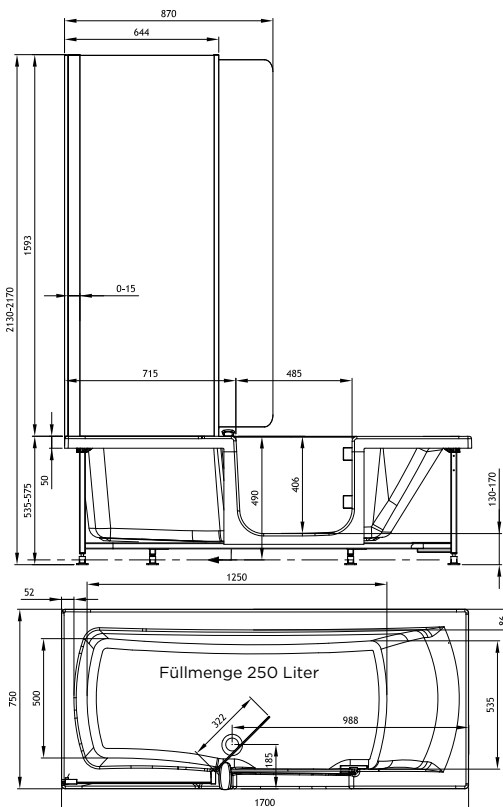

Nischenausführung mit festen Abmessungen

Ausführung mit Kopfende rechts (auch mit Kopfende links erhältlich)

Eckausführung mit festen Abmessungen

Ausführung mit Kopfende rechts (auch mit Kopfende links erhältlich)

Maßbeispiel 180 x 80 cm (Abmessungen in mm)

2 mögliche Installationsarten:

- In den Boden eingelassen (5 cm hohe Schwelle)
- Auf dem Boden aufliegend (13-17 cm hohe Schwelle)

DUO - Eckausführung, Kopfende rechts, Melaminharz-Außenverkleidung,
Thermostat-Wannenrandarmatur Set mit Regenbrause und Cascadeneinlauf - teilweise Einbettung

Technische Zeichnungen

Version 160 x 75 cm, Kopfteil rechts

Version 160 x 75 cm, Kopfteil links

Version 170 x 75 cm, Kopfteil rechts

Version 170 x 75 cm, Kopfteil links

Version 180 x 80 cm, Kopfteil rechts

Version 180 x 80 cm, Kopfteil links

Bitte beachten:

- Teileinbettung der Badewanne in den Estrichboden für eine niedrige Einstiegshöhe: max. 8 cm
- Abwasseranschluss - Achsabstand Siphon/Aufstellfläche der Badewanne: 4 - 8 cm