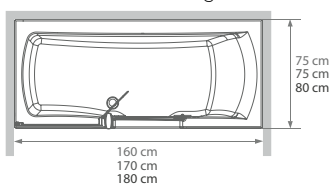

DUO Paket zur Nischenmontage.

Bestehend aus Badewanne, Glasverkleidung, Duschaufsatz, Klappsitz und Ab- & Überlaufgarnitur mit Mischwasserzulauf

Preise zzgl. MwSt.

	Kopfende links (Duschbereich rechts)		Kopfende rechts (Duschbereich links)		Preis
	Glasverkleidung weiß	Glasverkleidung schwarz	Glasverkleidung weiß	Glasverkleidung schwarz	
160 x 75 cm	D41675NLGWDKV	D41675NLGSDKV	D41675NRGWDKV	D41675NRGSDKV	4.309 €
170 x 75 cm	D41775NLGWDKV	D41775NLGSDKV	D41775NRGWDKV	D41775NRGSDKV	4.309 €
180 x 80 cm	D41880NLGWDKV	D41880NLGSDKV	D41880NRGWDKV	D41880NRGSDKV	4.309 €

Nischenausführung mit festen Abmessungen

Ausführung mit Kopfende rechts (auch mit Kopfende links erhältlich)

Eckausführung mit festen Abmessungen

Ausführung mit Kopfende rechts (auch mit Kopfende links erhältlich)