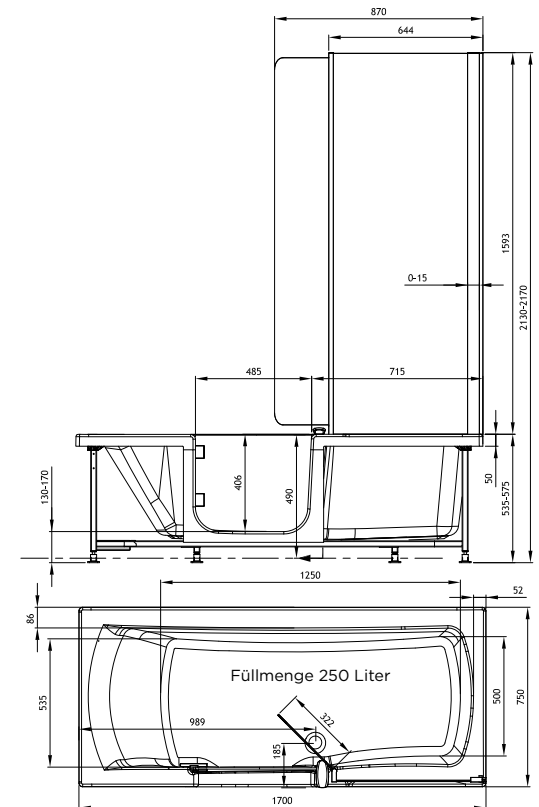

Nischenausführung mit festen Abmessungen

Ausführung mit Kopfende rechts (auch mit Kopfende links erhältlich)

Eckausführung mit festen Abmessungen

Ausführung mit Kopfende rechts (auch mit Kopfende links erhältlich)

# Technische Zeichnungen

Version 160 x 75 cm, Kopfteil rechts

Version 160 x 75 cm, Kopfteil links

Version 170 x 75 cm, Kopfteil rechts

Version 170 x 75 cm, Kopfteil links

Version 180 x 80 cm, Kopfteil rechts

Version 180 x 80 cm, Kopfteil links