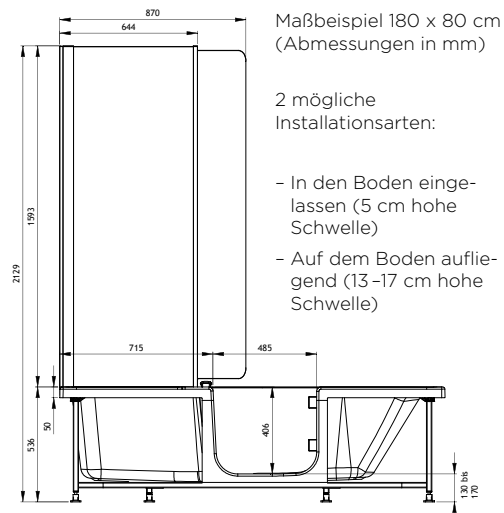

PAKET

Badewanne und Dusche für die Familie – alles inklusive

Lieferumfang des Pakets

- Badewanne mit festen Abmessungen mit nach innen öffnender Zugangstür aus Glas (8 mm)
- Duschaufsatz aus Klarglas (6 mm) mit um 180° drehbarem Schwingflügel für besseren Spritzschutz
- Weißer Klappsitz mit großer Sitzfläche
- Weißes ergonomisches Kissen
- Außenverkleidung aus weißem oder schwarzem Glas

DUO Paket zur Nischenmontage.

Bestehend aus Badewanne, Glasverkleidung, Duschaufsatz und Klappsitz

	Kopfende links (Duschbereich rechts)		Kopfende rechts (Duschbereich links)	
	Glasverkleidung weiß	Glasverkleidung schwarz	Glasverkleidung weiß	Glasverkleidung schwarz
160 x 75 cm	D41675NLGWDK	D41675NLGSDK	D41675NRGWDK	D41675NRGSDK
170 x 75 cm	D41775NLGWDK	D41775NLGSDK	D41775NRGWDK	D41775NRGSDK
180 x 80 cm	D41880NLGWDK	D41880NLGSDK	D41880NRGWDK	D41880NRGSDK

DUO Paket zur Eckmontage.

Bestehend aus Badewanne, Glasverkleidung, Duschaufsatz und Klappsitz

	Kopfende links (Duschbereich rechts)		Kopfende rechts (Duschbereich links)	
	Glasverkleidung weiß	Glasverkleidung schwarz	Glasverkleidung weiß	Glasverkleidung schwarz
160 x 75 cm	D41675ELGWDK	D41675ELGSDK	D41675ERGWDK	D41675ERGSDK
170 x 75 cm	D41775ELGWDK	D41775ELGSDK	D41775ERGWDK	D41775ERGSDK
180 x 80 cm	D41880ELGWDK	D41880ELGSDK	D41880ERGWDK	D41880ERGSDK

DUO Paket zur Wandmontage.

Bestehend aus Badewanne, Glasverkleidung, Duschaufsatz und Klappsitz