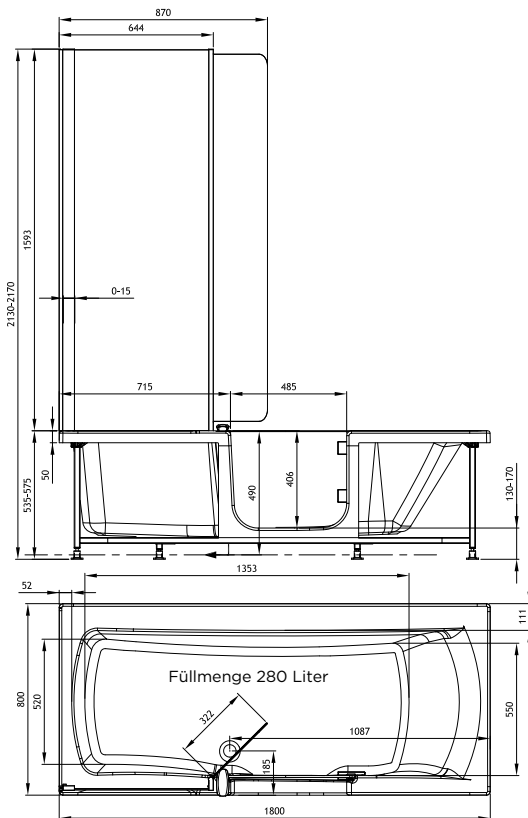

Nischenausführung mit festen Abmessungen

Ausführung mit Kopfende rechts (auch mit Kopfende links erhältlich)

Eckausführung mit festen Abmessungen

Ausführung mit Kopfende rechts (auch mit Kopfende links erhältlich)

# Technische Zeichnungen

Version 160 x 75 cm, Kopfteil rechts

Version 160 x 75 cm, Kopfteil links

Version 170 x 75 cm, Kopfteil rechts

Version 170 x 75 cm, Kopfteil links

Version 180 x 80 cm, Kopfteil rechts

Version 180 x 80 cm, Kopfteil links