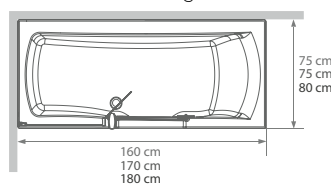

DUO Paket zur Eckmontage.

**Bestehend aus Badewanne, Glasverkleidung, Duschaufsatz und Klappsitz**

	Kopfende links (Duschbereich rechts)		Kopfende rechts (Duschbereich links)	
	Glasverkleidung weiß	Glasverkleidung schwarz	Glasverkleidung weiß	Glasverkleidung schwarz
160 x 75 cm	D41675ELGWDK	D41675ELGSDK	D41675ERGWDK	D41675ERGSDK
170 x 75 cm	D41775ELGWDK	D41775ELGSDK	D41775ERGWDK	D41775ERGSDK
180 x 80 cm	D41880ELGWDK	D41880ELGSDK	D41880ERGWDK	D41880ERGSDK

DUO Paket zur Wandmontage.

**Bestehend aus Badewanne, Glasverkleidung, Duschaufsatz und Klappsitz**

	Kopfende links (Duschbereich rechts)		Kopfende rechts (Duschbereich links)	
	Glasverkleidung weiß	Glasverkleidung schwarz	Glasverkleidung weiß	Glasverkleidung schwarz
160 x 75 cm	D41675FLGWDK	D41675FLGSDK	D41675FRGWDK	D41675FRGSDK
170 x 75 cm	D41775FLGWDK	D41775FLGSDK	D41775FRGWDK	D41775FRGSDK
180 x 80 cm	D41880FLGWDK	D41880FLGSDK	D41880FRGWDK	D41880FRGSDK

Nischenausführung mit festen Abmessungen

Ausführung mit Kopfende rechts (auch mit Kopfende links erhältlich)

Eckausführung mit festen Abmessungen

Ausführung mit Kopfende rechts (auch mit Kopfende links erhältlich)