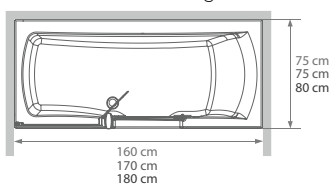

DUO Paket zur Eckmontage.

**Bestehend aus Badewanne, Glasverkleidung, Duschaufsatz und Klappsitz**

	Kopfende links (Duschbereich rechts)		Kopfende rechts (Duschbereich links)	
	Glasverkleidung weiß	Glasverkleidung schwarz	Glasverkleidung weiß	Glasverkleidung schwarz
160 x 75 cm	D41675ELGWDK	D41675ELGSDK	D41675ERGWDK	D41675ERGSDK
170 x 75 cm	D41775ELGWDK	D41775ELGSDK	D41775ERGWDK	D41775ERGSDK
180 x 80 cm	D41880ELGWDK	D41880ELGSDK	D41880ERGWDK	D41880ERGSDK

DUO Paket zur Wandmontage.

**Bestehend aus Badewanne, Glasverkleidung, Duschaufsatz und Klappsitz**

	Kopfende links (Duschbereich rechts)		Kopfende rechts (Duschbereich links)	
	Glasverkleidung weiß	Glasverkleidung schwarz	Glasverkleidung weiß	Glasverkleidung schwarz
160 x 75 cm	D41675FLGWDK	D41675FLGSDK	D41675FRGWDK	D41675FRGSDK
170 x 75 cm	D41775FLGWDK	D41775FLGSDK	D41775FRGWDK	D41775FRGSDK
180 x 80 cm	D41880FLGWDK	D41880FLGSDK	D41880FRGWDK	D41880FRGSDK

Nischenausführung mit festen Abmessungen

Ausführung mit Kopfende rechts (auch mit Kopfende links erhältlich)

Eckausführung mit festen Abmessungen

Ausführung mit Kopfende rechts (auch mit Kopfende links erhältlich)