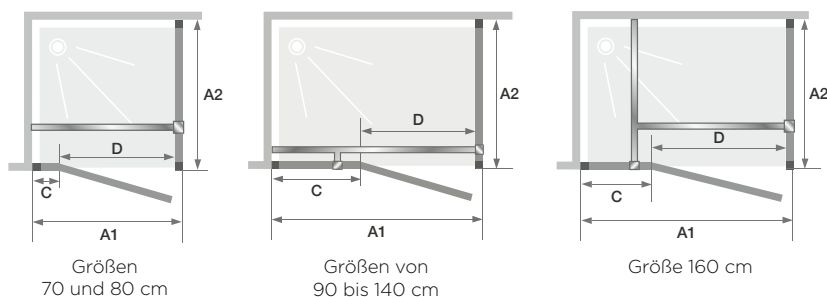

Verstärkungsstange