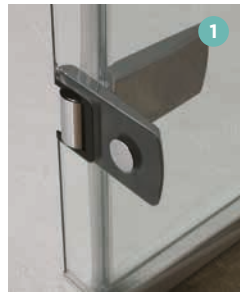

KINESTYLE

Ausführungen

- Klarglas
- Profile aus verchromtem Aluminium
- Bündige Scharniere (Schwenktüren) ¹
- Verchromter Metallgriff (Schwenktüren) ²
- Verchromter Metallgriff (Schiebetüren) ³

Konfigurationen

	 Nischenausführung	 Eckausführung
Offene Ausführung	Kinestyle Solo S.70	
Schwenktür	Kinestyle P S.71	Kinestyle P+F S.74
Schiebetür(en)	Kinestyle C S.72	Kinestyle C+F S.75
		Kinestyle A S.73

Aus Nutzersicht

- Leichter Einstieg: Duschwände für den offenen Duschbereich und teilgerahmte Türen
- Besserer Spritzschutz: 200 cm hohe Glasfront
- Einfache Reinigung: Kalkschutzbehandeltes Glas und bündige Scharniere für Schwenktüren

Aus Monteursicht

- Perfekte Feineinstellung: Einfacher Ausgleich durch Verstellbereich

P+F

Schwenktür mit Festelement + Seitenwand (nach innen/außen zu öffnen) für die Eckmontage

Eigenschaften

- Öffnungswinkel von 180 Grad nach innen und außen
- Verchromte Verstärkungsstange
- Verchromte Metallscharniere und -griffe
- Bessere Abdichtung durch optionale Schwalleiste (im Lieferumfang enthalten)