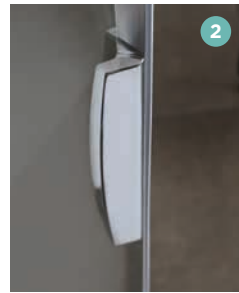

KINESTYLE

Ausführungen

- Klarglas
- Profile aus verchromtem Aluminium
- Bündige Scharniere (Schwenktüren) ¹
- Verchromter Metallgriff (Schwenktüren) ²
- Verchromter Metallgriff (Schiebetüren) ³

Konfigurationen

	 Nischenausführung	 Eckausführung
Offene Ausführung	Kinestyle Solo S.70	
Schwenktür	Kinestyle P S.71	Kinestyle P+F S.74
Schiebetür(en)	Kinestyle C S.72	Kinestyle C+F S.75
		Kinestyle A S.73

Aus Nutzersicht

- Leichter Einstieg: Duschwände für den offenen Duschbereich und teilgerahmte Türen
- Besserer Spritzschutz: 200 cm hohe Glasfront
- Einfache Reinigung: Kalkschutzbehandeltes Glas und bündige Scharniere für Schwenktüren

Aus Monteursicht

- Perfekte Feineinstellung: Einfacher Ausgleich durch Verstellbereich

P+F

Schwenktür mit Festelement + Seitenwand (nach innen/außen zu öffnen) für die Eckmontage

Eigenschaften

- Öffnungswinkel von 180 Grad nach innen und außen
- Verchromte Verstärkungsstange
- Verchromte Metallscharniere und -griffe
- Bessere Abdichtung durch optionale Schwalleiste (im Lieferumfang enthalten)