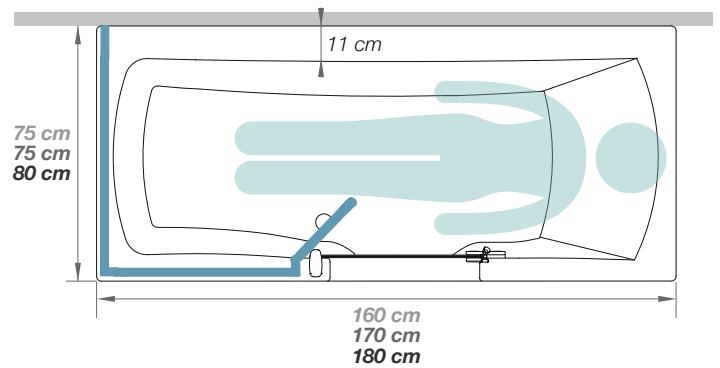

Badewanne und Dusche für die Familie – alles inklusive

Nischen-
ausführung

Eck-
ausführung

In drei
Abmessungen

Kopfende links
oder rechts

Einstieghöhe
5-13 cm

Leichter
Zugang

Lieferumfang des Pakets

Maßbeispiel 180 x 80 cm
(Abmessungen in mm)

2 mögliche
Installationsarten:

- In den Boden einge-
lassen (5 cm hohe
Schwelle)
- Auf dem Boden auflie-
gend (13-17 cm hohe
Schwelle)

DUO - Eckausführung, Kopfende rechts, Außenverkleidung aus schwarzem Glas
(Armatur, Brausestange und Wandpaneele nicht im Paket enthalten) - teilweise Einbettung

DUO - feste Abmessungen (mit Kopfende rechts oder links erhältlich)

Nischenausführung
(hier: Kopfende rechts, Duschbereich links)

Eckausführung
(hier: Kopfende rechts, Duschbereich links)

Wandausführung erfordert Eckaufsatz
(hier: Kopfende rechts, Duschbereich links)