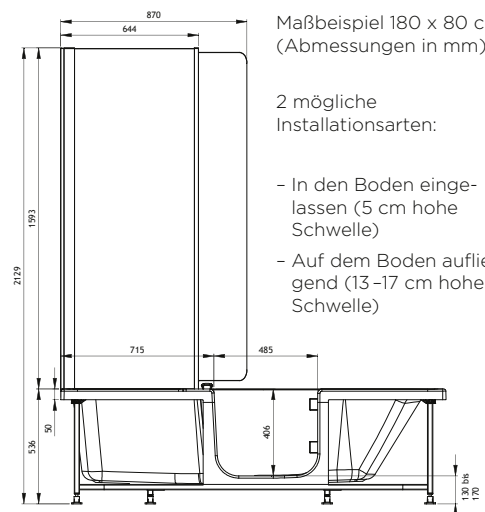

DUO Paket zur
Eckmontage.

Bestehend aus Badewanne, Glasverkleidung, Duschaufsatz, Klappsitz und Ab- & Überlaufgarnitur mit Mischwasserzulauf

	Kopfende links (Duschbereich rechts)		Kopfende rechts (Duschbereich links)	
	Glasverkleidung weiß	Glasverkleidung schwarz	Glasverkleidung weiß	Glasverkleidung schwarz
160 × 75 cm	D41675ELGWDKV	D41675ELGSDKV	D41675ERGWDKV	D41675ERGS SDKV
170 × 75 cm	D41775ELGWDKV	D41775ELGSDKV	D41775ERGWDKV	D41775ERGS SDKV
180 × 80 cm	D41880ELGWDKV	D41880ELGSDKV	D41880ERGWDKV	D41880ERGS SDKV

Maßbeispiel 180 x 80 cm
(Abmessungen in mm)

2 mögliche
Installationsarten:

- In den Boden einge-
lassen (5 cm hohe
Schwelle)
- Auf dem Boden auflie-
gend (13-17 cm hohe
Schwelle)

DUO - Eckausführung, Kopfende rechts, Außenverkleidung aus schwarzem Glas
(Armatur, Brausestange und Wandpaneele nicht im Paket enthalten) - teilweise Einbettung

Nutzen Sie den praktischen
ONLINE-KONFIGURATOR
www.kinedo-bad.de

Badewanne

	Kopfende links (Duschbereich rechts)	Kopfende rechts (Duschbereich links)
160 x 75 cm	BGNKD467GST	BGNKD467DST
170 x 75 cm	BGNKD477GST	BGNKD477DST
180 x 80 cm	BGNKD418GST	BGNKD418DST