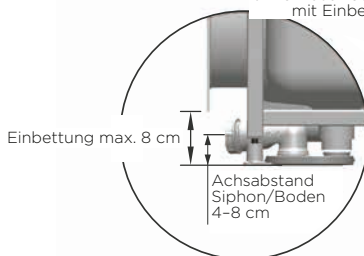

Zuschneidbares, weißes Abschlusspaneel

Info

Füllmenge
160 cm = 225 l
170 cm = 260 l
180 cm = 295 l

Schnellablauffunktion: 40 l/min