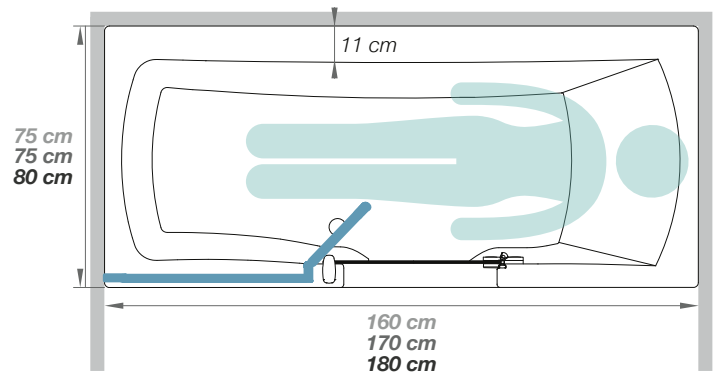

Badewanne und Dusche für die Familie – alles inklusive

Nischen-
ausführung

Eck-
ausführung

In drei
Abmessungen

Kopfende links
oder rechts

Einstieghöhe
5-13 cm

Leichter
Zugang

Lieferumfang des Pakets

Technische Zeichnungen

 Zuschneidbares Abschlusspaneel

(hier: Kopfende rechts)

 Zuschneidbares, weißes Abschlusspaneel

Info

Füllmenge
160 cm = 225 l
170 cm = 260 l
180 cm = 295 l

Schnellablauffunktion: 40 l/min

DUO - feste Abmessungen (mit Kopfende rechts oder links erhältlich)

Nischenausführung
(hier: Kopfende rechts, Duschbereich links)

Eckausführung
(hier: Kopfende rechts, Duschbereich links)

Wandausführung erfordert Eckaufsatz
(hier: Kopfende rechts, Duschbereich links)