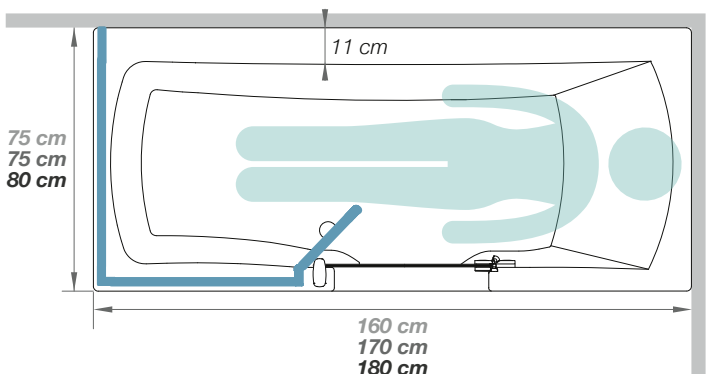

Eckausführung erfordert Eckaufsatz
(hier: Kopfende rechts, Duschbereich links)