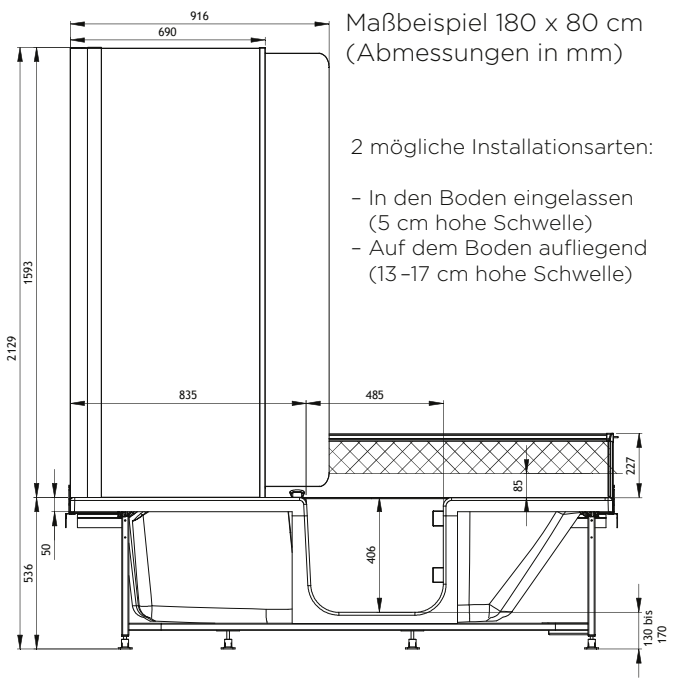

Technische Zeichnungen

Zuschneidbares Abschlusspaneel

(hier: Kopfende rechts)