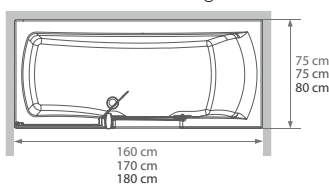

DUO Paket zur
Nischenmontage.

Bestehend aus Badewanne, Glasverkleidung, Duschaufsatz, Klappsitz und Ab- & Überlaufgarnitur mit Mischwasserzulauf

	Kopfende links (Duschbereich rechts)		Kopfende rechts (Duschbereich links)	
	Glasverkleidung weiß	Glasverkleidung schwarz	Glasverkleidung weiß	Glasverkleidung schwarz
160 × 75 cm	D41675NLGWDKV	D41675NLGSDKV	D41675NRGWDKV	D41675NRGSDKV
170 × 75 cm	D41775NLGWDKV	D41775NLGSDKV	D41775NRGWDKV	D41775NRGSDKV
180 × 80 cm	D41880NLGWDKV	D41880NLGSDKV	D41880NRGWDKV	D41880NRGSDKV

Nischenausführung mit
festen Abmessungen

Ausführung mit Kopfende rechts
(auch mit Kopfende links erhältlich)

Eckausführung mit festen
Abmessungen

Ausführung mit Kopfende rechts
(auch mit Kopfende links erhältlich)