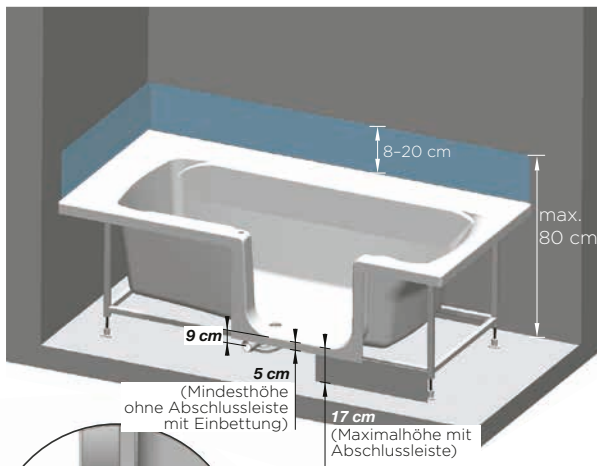

Zuschneidbares, weißes Abschlusspaneel

Info

Füllmenge
160 cm = 225 l
170 cm = 260 l
180 cm = 295 l

Schnellablauffunktion: 40 l/min