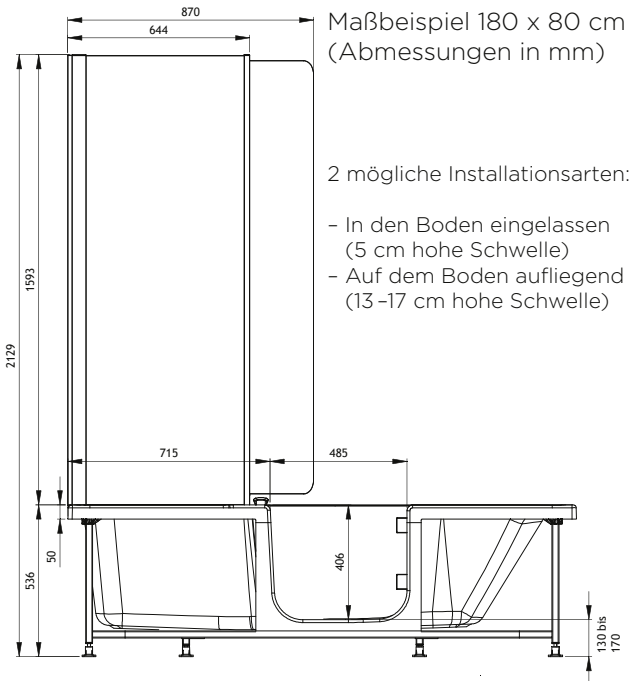

Technische Zeichnungen

Zuschneidbares Abschlusspaneel

(hier: Kopfende rechts)