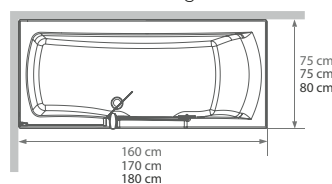

DUO Paket zur
Eckmontage.

Bestehend aus Badewanne, Glasverkleidung, Duschaufsatz, Klappsitz und Ab- & Überlaufgarnitur mit Mischwasserzulauf

	Kopfende links (Duschbereich rechts)		Kopfende rechts (Duschbereich links)	
	Glasverkleidung weiß	Glasverkleidung schwarz	Glasverkleidung weiß	Glasverkleidung schwarz
160 × 75 cm	D41675ELGWDKV	D41675ELGSDKV	D41675ERGWDKV	D41675ERGS SDKV
170 × 75 cm	D41775ELGWDKV	D41775ELGSDKV	D41775ERGWDKV	D41775ERGS SDKV
180 × 80 cm	D41880ELGWDKV	D41880ELGSDKV	D41880ERGWDKV	D41880ERGS SDKV

Nischenausführung mit
festen Abmessungen

Ausführung mit Kopfende rechts
(auch mit Kopfende links erhältlich)

Eckausführung mit festen
Abmessungen

Ausführung mit Kopfende rechts
(auch mit Kopfende links erhältlich)

Maßbeispiel 180 x 80 cm
(Abmessungen in mm)

2 mögliche
Installationsarten:

- In den Boden einge-
lassen (5 cm hohe
Schwelle)
- Auf dem Boden auflie-
gend (13-17 cm hohe
Schwelle)

DUO - Eckausführung, Kopfende rechts, Außenverkleidung aus schwarzem Glas
(Armatur, Brausestange und Wandpaneele nicht im Paket enthalten) - teilweise Einbettung