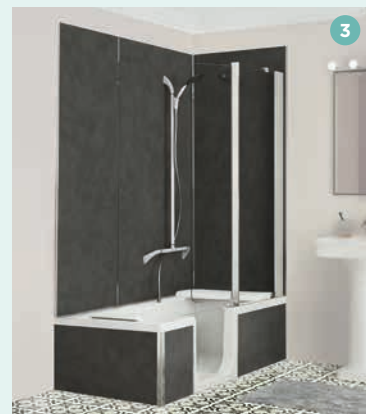

DUO

Die 2-in-1-Lösung bei der BADRENOVIERUNG:
Aus einer Badewanne wird eine Duschbadewanne in nur 1 Tag.

Die Duschbadewanne DUO bietet die Vorteile einer komfortablen Dusche und einer entspannenden Badewanne. Die 2-in-1-Lösung begeistert Familien und Senioren gleichermaßen.

Die Duschbadewanne nach Maß

Individualisierbares, modernes und elegantes Design:

1. 1 Aufsätze in Winkelausführung für alle Installationsarten (Nischen-, Eck- und Wandausführung)
2. 2 Vollverglaste Außenverkleidungen
3. 3 Außenverkleidungen und Wandpaneele im Kinewall-Design (6 Oberflächen)

Gefördert in Deutschland durch die Pflegekasse mit bis zu 4.000 € bei Pflegegrad