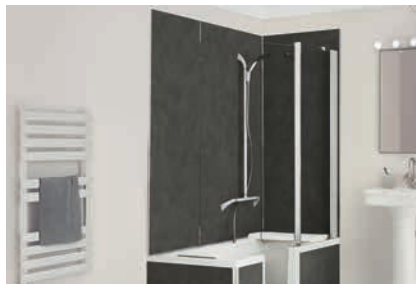

Wandpaneele

Zuschneidbare
Wandpaneele aus
wasserabweisendem
Melaminharz
(undurchlässig und leicht)

1. 6 Oberflächen:
2. Weiß
   - Anthrazit
   - Taupe
   - Dunkelgrau, gebürstete Optik
   - Umbra, gebürstete Optik
   - Grau, Holzoptik

Abmessungen: 96 x 194 cm

Zuschneidbare
Wandpaneele der
Reihe Kinewall Design