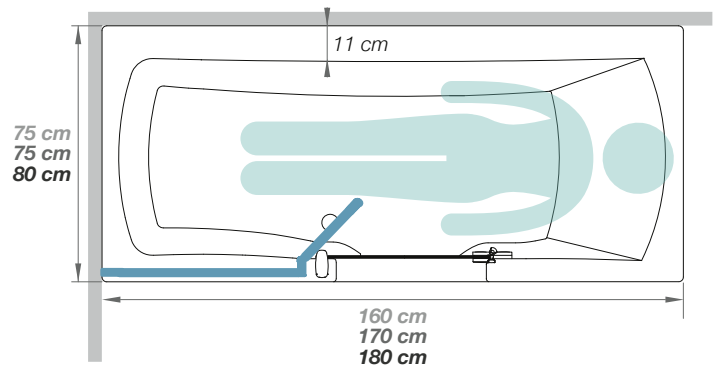

Badewanne und Dusche für die Familie – alles inklusive

Nischen-
ausführung

Eck-
ausführung

In drei
Abmessungen

Kopfende links
oder rechts

Einstieghöhe
5-13 cm

Leichter
Zugang

Lieferumfang des Pakets

Technische Zeichnungen

 Zuschneidbares Abschlusspaneel

(hier: Kopfende rechts)

 Zuschneidbares, weißes Abschlusspaneel

Info

Füllmenge
160 cm = 225 l
170 cm = 260 l
180 cm = 295 l

Schnellablauffunktion: 40 l/min

DUO - feste Abmessungen (mit Kopfende rechts oder links erhältlich)

Nischenausführung
(hier: Kopfende rechts, Duschbereich links)

Eckausführung
(hier: Kopfende rechts, Duschbereich links)

Wandausführung erfordert Eckaufsatz
(hier: Kopfende rechts, Duschbereich links)