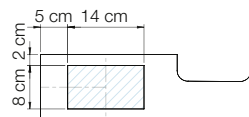

Aquachrome

Thermostatmischer

Abstellflächen für Duscutensilien

 Wasseranschlussbereich