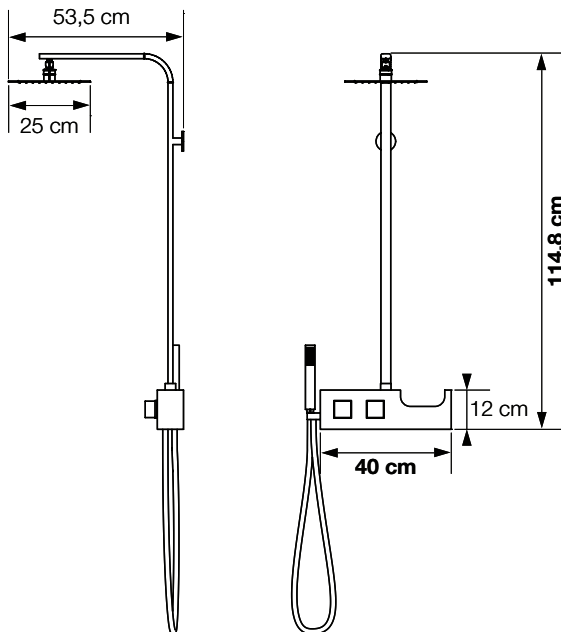

Shower-Set in Chrom

## Eigenschaften

- Verchromte Duschstange
- Verdeckter Thermostatmischer (+ Versorgungsschläuche)
- Handbrause aus Messing mit verdrehsicherem Schlauch
- Ultraflache Regendusche aus Edelstahl mit Antikalk-Düsen aus Silikon
- Abstellflächen für Duscutensilien integriert

Aquachrome

Thermostatmischer

Abstellflächen für Duscutensilien

 Wasseranschlussbereich