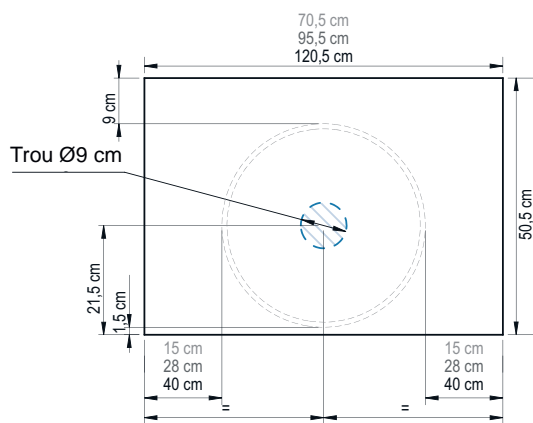

Tablette de lavabo Wood, blanc, 96 x 51 cm, associée à un lavabo Wood, blanc

Tablette de lavabo Wood, Gravel, 121 x 51 cm, associée à deux lavabos Wood, Gravel

Tablette de lavabo Moon, blanc, 121 x 51 cm, associée à deux lavabos rectangulaires Moon, blanc

Tablette de lavabo Moon, Greige, 76 x 51 cm, associée à un lavabo Moon, Greige

Tablette de lavabo WOOD

	Avec trou central pour 1 lavabo		Avec trous centraux pour 1 lavabo et 1 robinet	
	Blanc	Gravel	Blanc	Gravel
70,5 x 50,5 x 10 cm	PV040	PV040L	PV030	PV030L
90,5 x 50,5 x 10 cm	PV041	PV041L	PV031	PV031L
120,5 x 50,5 x 10 cm	PV042	PV042L	PV032	PV032L
	Avec trous pour 2 lavabos		Avec trous pour 2 lavabos et 2 robinets	
120,5 x 50,5 x 10 cm	PV043	PV043L	PV033	PV033L

Tablette de lavabo MOON

	Avec trou central pour 1 lavabo		Avec trous centraux pour 1 lavabo et 1 robinet	
	Blanc	Greige	Blanc	Greige
70,5 x 50,5 x 10 cm	PV020	PV020L	PV010	PV010L
90,5 x 50,5 x 10 cm	PV021	PV021L	PV011	PV011L
120,5 x 50,5 x 10 cm	PV022	PV022L	PV012	PV012L
	Avec trous pour 2 lavabos		Avec trous pour 2 lavabos et 2 robinets	
120,5 x 50,5 x 10 cm	PV023	PV023L	PV013	PV013L

Supports muraux

2 supports muraux blancs pour montage invisible
EQUERRE11

Info ! En cas d'installation de deux lavabos sur une tablette de lavabo de 120,5 cm, deux kits de supports muraux sont requis

Trous uniquement pour l'évacuation du lavabo