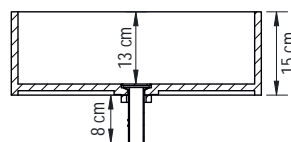

Couleurs

Blanc

Gravel

45 x 35 x 15 cm

Blanc
VA300

Gravel
VA300L

Lavabo à poser Wood - blanc - sur tablette Wood - blanc

Lavabo à poser Wood - Gravel - sur tablette Wood - Gravel