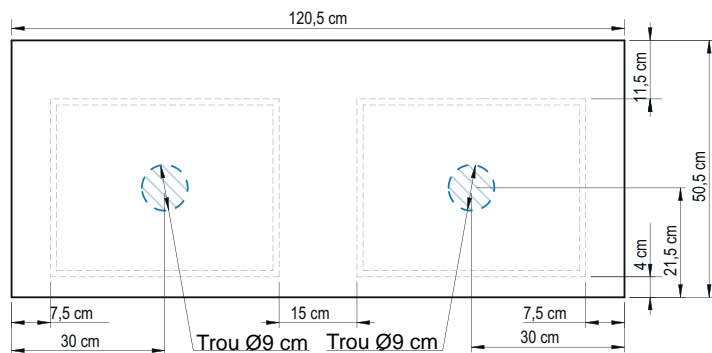

Tablette de lavabo Moon, Greige, 76 x 51 cm, associée à un lavabo Moon, Greige

Tablette de lavabo WOOD

	Avec trou central pour 1 lavabo		Avec trous centraux pour 1 lavabo et 1 robinet	
	Blanc	Gravel	Blanc	Gravel
70,5 x 50,5 x 10 cm	PV040	PV040L	PV030	PV030L
90,5 x 50,5 x 10 cm	PV041	PV041L	PV031	PV031L
120,5 x 50,5 x 10 cm	PV042	PV042L	PV032	PV032L
	Avec trous pour 2 lavabos		Avec trous pour 2 lavabos et 2 robinets	
120,5 x 50,5 x 10 cm	PV043	PV043L	PV033	PV033L

Tablette de lavabo MOON

	Avec trou central pour 1 lavabo		Avec trous centraux pour 1 lavabo et 1 robinet	
	Blanc	Greige	Blanc	Greige
70,5 x 50,5 x 10 cm	PV020	PV020L	PV010	PV010L
90,5 x 50,5 x 10 cm	PV021	PV021L	PV011	PV011L
120,5 x 50,5 x 10 cm	PV022	PV022L	PV012	PV012L
	Avec trous pour 2 lavabos		Avec trous pour 2 lavabos et 2 robinets	
120,5 x 50,5 x 10 cm	PV023	PV023L	PV013	PV013L

Supports muraux

2 supports muraux blancs pour montage invisible
EQUERRE11

Info ! En cas d'installation de deux lavabos sur une tablette de lavabo de 120,5 cm, deux kits de supports muraux sont requis

Trous uniquement pour l'évacuation du lavabo