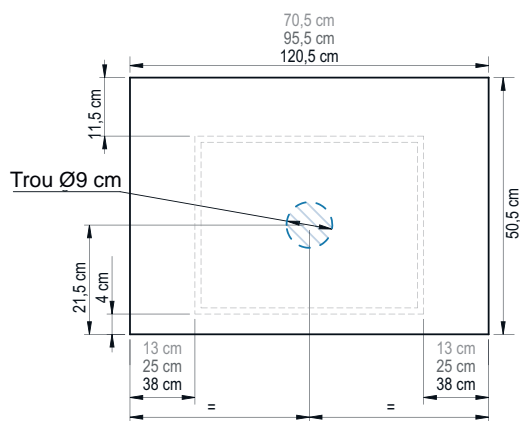

Tablette de lavabo Wood, blanc, 96 x 51 cm, associée à un lavabo Wood, blanc

Tablette de lavabo Wood, Gravel, 121 x 51 cm, associée à deux lavabos Wood, Gravel

Tablette de lavabo Moon, blanc, 121 x 51 cm, associée à deux lavabos rectangulaires Moon, blanc

Tablette de lavabo Moon, Greige, 76 x 51 cm, associée à un lavabo Moon, Greige

Tablette de lavabo WOOD

	Avec trou central pour 1 lavabo		Avec trous centraux pour 1 lavabo et 1 robinet	
	Blanc	Gravel	Blanc	Gravel
70,5 x 50,5 x 10 cm	PV040	PV040L	PV030	PV030L
90,5 x 50,5 x 10 cm	PV041	PV041L	PV031	PV031L
120,5 x 50,5 x 10 cm	PV042	PV042L	PV032	PV032L
	Avec trous pour 2 lavabos		Avec trous pour 2 lavabos et 2 robinets	
120,5 x 50,5 x 10 cm	PV043	PV043L	PV033	PV033L

Tablette de lavabo MOON

	Avec trou central pour 1 lavabo		Avec trous centraux pour 1 lavabo et 1 robinet	
	Blanc	Greige	Blanc	Greige
70,5 x 50,5 x 10 cm	PV020	PV020L	PV010	PV010L
90,5 x 50,5 x 10 cm	PV021	PV021L	PV011	PV011L
120,5 x 50,5 x 10 cm	PV022	PV022L	PV012	PV012L
	Avec trous pour 2 lavabos		Avec trous pour 2 lavabos et 2 robinets	
120,5 x 50,5 x 10 cm	PV023	PV023L	PV013	PV013L

Supports muraux

2 supports muraux blancs pour montage invisible
EQUERRE11

Info ! En cas d'installation de deux lavabos sur une tablette de lavabo de 120,5 cm, deux kits de supports muraux sont requis

Trous uniquement pour l'évacuation du lavabo