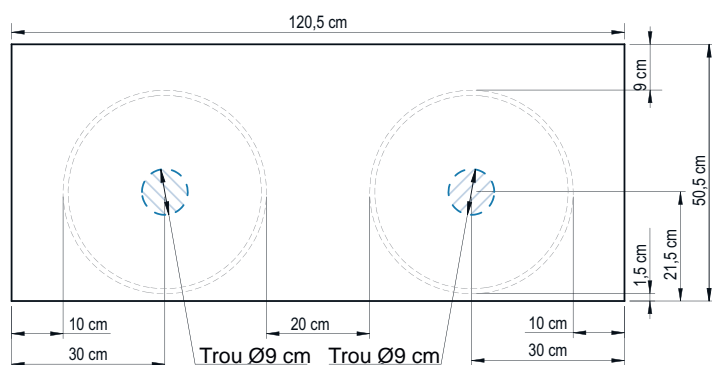

Tablette de lavabo Moon, Greige, 76 x 51 cm, associée à un lavabo Moon, Greige

Tablette de lavabo WOOD

	Avec trou central pour 1 lavabo		Avec trous centraux pour 1 lavabo et 1 robinet	
	Blanc	Gravel	Blanc	Gravel
70,5 x 50,5 x 10 cm	PV040	PV040L	PV030	PV030L
90,5 x 50,5 x 10 cm	PV041	PV041L	PV031	PV031L
120,5 x 50,5 x 10 cm	PV042	PV042L	PV032	PV032L
	Avec trous pour 2 lavabos		Avec trous pour 2 lavabos et 2 robinets	
120,5 x 50,5 x 10 cm	PV043	PV043L	PV033	PV033L

Tablette de lavabo MOON

	Avec trou central pour 1 lavabo		Avec trous centraux pour 1 lavabo et 1 robinet	
	Blanc	Greige	Blanc	Greige
70,5 x 50,5 x 10 cm	PV020	PV020L	PV010	PV010L
90,5 x 50,5 x 10 cm	PV021	PV021L	PV011	PV011L
120,5 x 50,5 x 10 cm	PV022	PV022L	PV012	PV012L
	Avec trous pour 2 lavabos		Avec trous pour 2 lavabos et 2 robinets	
120,5 x 50,5 x 10 cm	PV023	PV023L	PV013	PV013L

Supports muraux

2 supports muraux blancs pour montage invisible
EQUERRE11

Info ! En cas d'installation de deux lavabos sur une tablette de lavabo de 120,5 cm, deux kits de supports muraux sont requis

Trous uniquement pour l'évacuation du lavabo