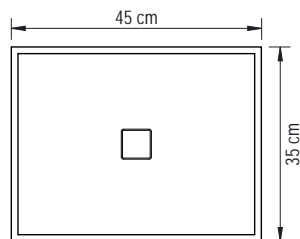

WOOD

Lavabo à poser, finition « Bois »

Propriétés

- Lavabo à poser en composite minéral / Biolex (voir p. 142)
- Design épuré sans trop-plein
- Surface intérieure lisse, surface extérieure avec finition « Bois »
- Bonde ouverte en permanence
- À combiner avec une tablette de lavabo de la gamme Wood (voir p. 332) ainsi que les bacs de douche Kinewood

Couleurs

45 x 35 x 15 cm

Blanc
VA300

Gravel
VA300L