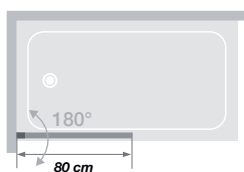

NOUVEAUTÉ

Écran de bain simple, pouvant pivoter à 180°

Verre :
6 mm

Traitement
anti-calcaire

Montage
rapide

Propriétés

- Profilé en aluminium dans les finitions « Blanc », « Chromé » ou « Gris noir grainé » avec élément d'obturation
- 3 finitions de verre
- En option : Smart Design Orion, paroi pivotante avec poignée percée pour utiliser la baignoire comme espace douche fermée

Profilé gris
noir grainé

Smart Design LYRA -
Profilé chromé - Verre Cosmos

Dimensions en cm	SMART DESIGN DUO
Hauteur totale	150
Épaisseur du profilé vertical	4
Épaisseur du profilé horizontal	1,1 (monté)
Compensation des décalages	1,5

	Profilé blanc		Profilé chromé		Profilé gris noir grainé		
	Verre transparent	Verre Cosmos	Verre transparent	Verre Cosmos	Verre transparent	Verre Cosmos	Verre Factory
80 x 150 cm	PB140BTNE	PB140BCOE	PB140CTNE	PB140CCOE	PB140NTNE	PB140NCOE	PB140N2BVE