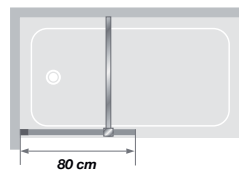

NOUVEAUTÉ

Écran de bain fixe,
simple ou avec battant

Verre :
6 mm

Traitement
anti-calcaire

Montage
rapide

Propriétés

- Profilé en aluminium dans les finitions « Blanc », « Chromé » ou « Gris noir grainé » avec élément d'obturation
- 3 finitions de verre
- Barre de renfort droite, chromée
- En option : battant pour le montage sur le modèle Smart Design Hydra pour une meilleure protection contre les projections ou sur le modèle Smart Design Orion, paroi pivotante avec poignée percée pour utiliser la baignoire comme espace douche fermée

Profilé chromé

Smart Design HYDRA - profilé gris noir grainé - verre Factory

Dimensions en cm		SMART DESIGN HYDRA
Largeur du battant*	A	37,5
Hauteur totale		148
Épaisseur du profilé vertical		1,4
Compensation des décalages		1,5

* Largeur lorsque le battant est aligné sur la paroi fixe.
Replié à 90°, la largeur est réduite de 1,5 cm

Installation au choix :
à gauche ou à droite

Combinaison Smart Design
Hydra+ battant

Smart Design HYDRA Écran de bain fixe