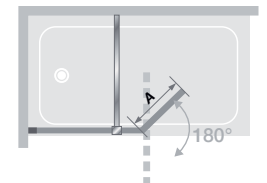

NOUVEAUTÉ

Écran de bain fixe,
simple ou avec battant

Verre :
6 mm

Traitement
anti-calcaire

Montage
rapide

Propriétés

- Profilé en aluminium dans les finitions « Blanc », « Chromé » ou « Gris noir grainé » avec élément d'obturation
- 3 finitions de verre
- Barre de renfort droite, chromée
- En option : battant pour le montage sur le modèle Smart Design Hydra pour une meilleure protection contre les projections ou sur le modèle Smart Design Orion, paroi pivotante avec poignée percée pour utiliser la baignoire comme espace douche fermée

Profilé chromé

Smart Design HYDRA - profilé gris noir grainé - verre Factory

Dimensions en cm		SMART DESIGN HYDRA
Largeur du battant*	A	37,5
Hauteur totale		148
Épaisseur du profilé vertical		1,4
Compensation des décalages		1,5

* Largeur lorsque le battant est aligné sur la paroi fixe.
Replié à 90°, la largeur est réduite de 1,5 cm

Installation au choix :
à gauche ou à droite

Combinaison Smart Design
Hydra+ battant

Smart Design HYDRA Écran de bain fixe