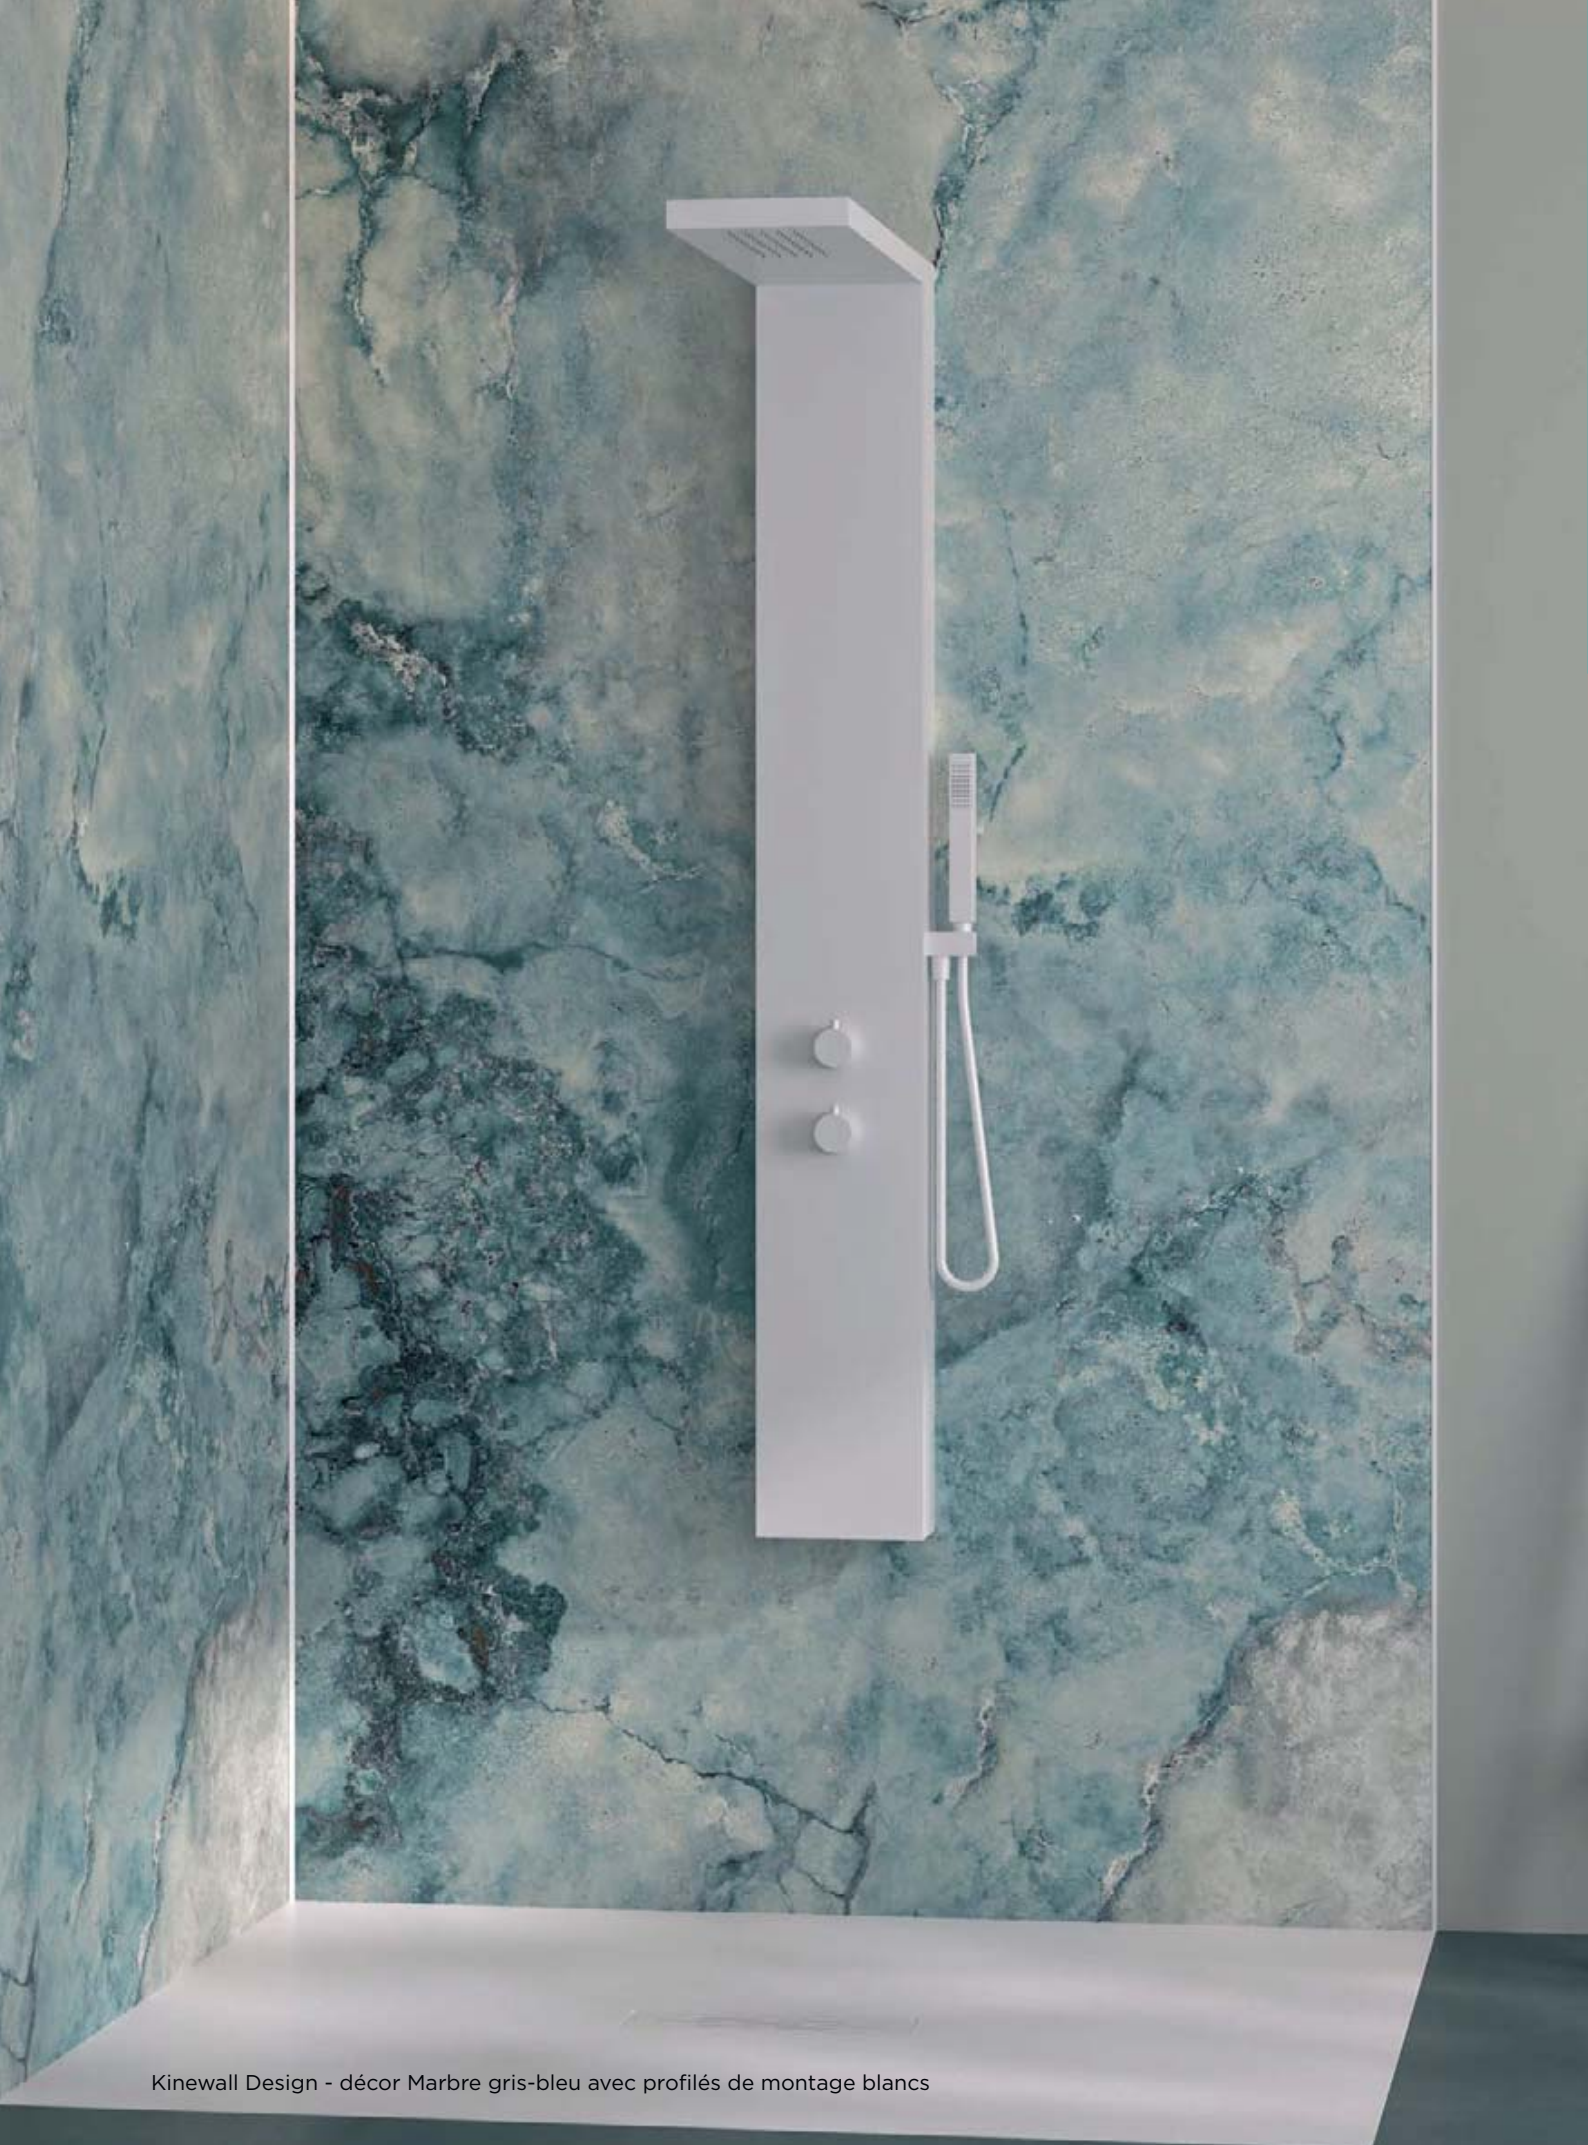

Kinewall Design - décor Marbre gris-bleu avec profilés de montage blancs