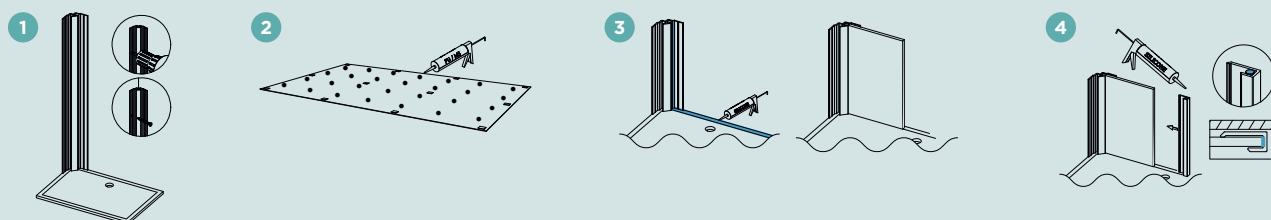

Kinewall Design

Panneaux muraux colorés structurés, 32 finitions disponibles au choix

Kinewall Start

Panneaux muraux fonctionnels disponibles en 3 couleurs

Montage simple et rapide

- Pas de travaux nécessaires au préalable au niveau de la maçonnerie.
- Montage sans vis, ni perçage : les panneaux sont directement collés sur le mur existant (quel qu'il soit).
- Réalisation plus rapide que la pose de carrelages muraux dans la douche : gain de temps d'une semaine grâce à l'absence de temps de séchage pour les carrelages muraux.
- Une offre compacte, composée de produits pouvant être découpés et percés : adaptable grâce aux possibilités de découpe. Les panneaux peuvent être adaptés à la pente du toit, aux éventuels robinets existants ou encastrés, aux murs ou encore aux fenêtres

Montage en 4 étapes – avec des profilés de montage*

NOUVEAUTÉ

- 1 Visser le profilé d'angle au mur
- 2 Appliquer de la colle au dos des panneaux, puis disposer des plots de colle PU ou MS polymère
- 3 Appliquer de la silicone sur le côté intérieur du profilé d'angle ainsi que sur le rebord du bac de douche, puis insérer les panneaux découpés et/ou percés sur place au préalable
- 4 Appliquer de la silicone sur le profilé de finition, puis le glisser sur les panneaux.