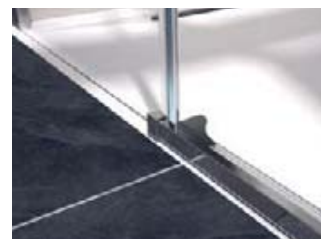

DESIGN EXCLUSIF

- Un système de fermeture unique permettant un alignement parfait de l'élément fixe et de la porte en position fermée
- Nettoyage sans difficulté puisque les verres ne se chevauchent pas
- Porte coulissante avec fonction Soft Close