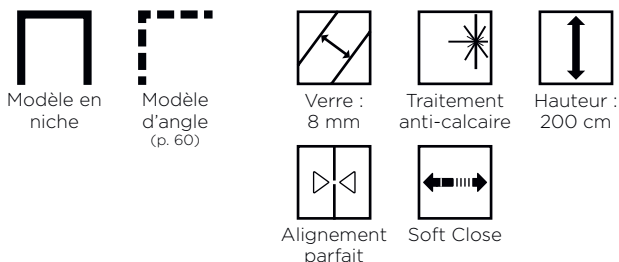

#### Du point de vue de l'utilisateur

- Esthétisme : design original et galets invisibles
- Confort : porte coulissante avec fonction Soft Close
- Nettoyage aisé : non-chevauchement des verres en position fermée

#### Du point de vue de l'installateur

- Gain de temps : galets prémontés
- Réglage extrêmement précis : compensation aisée des décalages

C

Porte coulissante avec élément fixe

Propriétés

- Profilés en aluminium chromé
- Verre transparent avec bande noire sérigraphiée
- Nettoyage aisé : non-chevauchement des verres en position fermée
- Galets invisibles pour un design épuré

Dimensions en cm		Taille 100	Taille 120	Taille 140	Taille 160	Taille 170	Taille 180
Largeur (min./max.)	A	97,5/100,5	117,5/120,5	137,5/140,5	157,5/160,5	167,5/170,5	177,5/180,5
Largeur de l'élément fixe	C	46	56	66	76	86	96
Ouverture	D	39	49	59	69	69	69
Hauteur totale		200	200	200	200	200	200
Épaisseur du profilé vertical (sur l'élément fixe)		2,8	2,8	2,8	2,8	2,8	2,8
Épaisseur du profilé vertical (côté poignée)		2,4	2,4	2,4	2,4	2,4	2,4
Épaisseur du profilé horizontal de seuil		2,5	2,5	2,5	2,5	2,5	2,5
Compensation des décalages (sur tous les côtés)		1,5	1,5	1,5	1,5	1,5	1,5