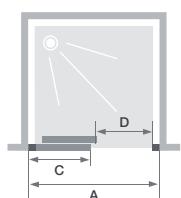

#### Du point de vue de l'installateur

- Gain de temps : galets prémontés
- Réglage extrêmement précis : compensation aisée des décalages

C

Porte coulissante avec élément fixe

Propriétés

- Profilés en aluminium chromé
- Verre transparent avec bande noire sérigraphiée
- Nettoyage aisé : non-chevauchement des verres en position fermée
- Galets invisibles pour un design épuré

Dimensions en cm		Taille 100	Taille 120	Taille 140	Taille 160	Taille 170	Taille 180
Largeur (min./max.)	A	97,5/100,5	117,5/120,5	137,5/140,5	157,5/160,5	167,5/170,5	177,5/180,5
Largeur de l'élément fixe	C	46	56	66	76	86	96
Ouverture	D	39	49	59	69	69	69
Hauteur totale		200	200	200	200	200	200
Épaisseur du profilé vertical (sur l'élément fixe)		2,8	2,8	2,8	2,8	2,8	2,8
Épaisseur du profilé vertical (côté poignée)		2,4	2,4	2,4	2,4	2,4	2,4
Épaisseur du profilé horizontal de seuil		2,5	2,5	2,5	2,5	2,5	2,5
Compensation des décalages (sur tous les côtés)		1,5	1,5	1,5	1,5	1,5	1,5

Élément fixe à gauche, ouverture à droite

Élément fixe à droite, ouverture à gauche

	Élément fixe à gauche, ouverture à droite	Élément fixe à droite, ouverture à gauche
100 cm	PA763CTNEG	PA763CTNED
120 cm	PA764CTNEG	PA764CTNED
140 cm	PA765CTNEG	PA765CTNED
160 cm	PA766CTNEG	PA766CTNED
170 cm	PA767CTNEG	PA767CTNED
180 cm	PA768CTNEG	PA768CTNED