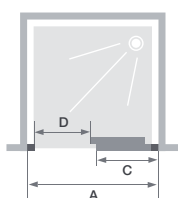

Dimensions en cm		Taille 100	Taille 120	Taille 140	Taille 160	Taille 170	Taille 180
Largeur (min./max.)	A	97,5/100,5	117,5/120,5	137,5/140,5	157,5/160,5	167,5/170,5	177,5/180,5
Largeur de l'élément fixe	C	46	56	66	76	86	96
Ouverture	D	39	49	59	69	69	69
Hauteur totale		200	200	200	200	200	200
Épaisseur du profilé vertical (sur l'élément fixe)		2,8	2,8	2,8	2,8	2,8	2,8
Épaisseur du profilé vertical (côté poignée)		2,4	2,4	2,4	2,4	2,4	2,4
Épaisseur du profilé horizontal de seuil		2,5	2,5	2,5	2,5	2,5	2,5
Compensation des décalages (sur tous les côtés)		1,5	1,5	1,5	1,5	1,5	1,5

Élément fixe à gauche, ouverture à droite

Élément fixe à droite, ouverture à gauche

	Élément fixe à gauche, ouverture à droite	Élément fixe à droite, ouverture à gauche
100 cm	PA763CTNEG	PA763CTNED
120 cm	PA764CTNEG	PA764CTNED
140 cm	PA765CTNEG	PA765CTNED
160 cm	PA766CTNEG	PA766CTNED
170 cm	PA767CTNEG	PA767CTNED
180 cm	PA768CTNEG	PA768CTNED