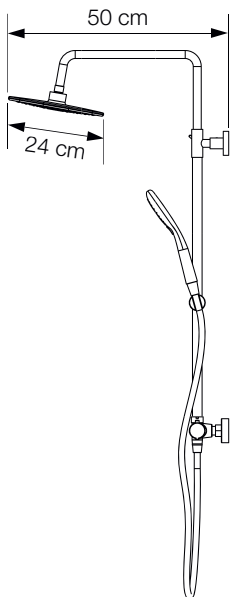

Douchette à main