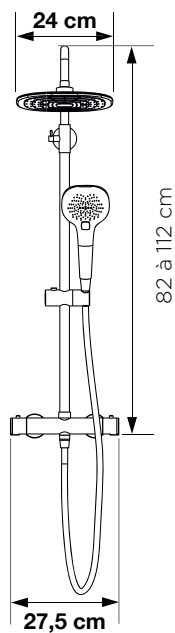

Douchette à main